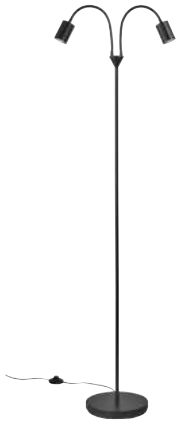

Contina | Black
2010994003

Contina | Brass
2010994035

Dial | White
2213394001

Dial | Black
2213394003

Dicte | White
2112414001

Dicte | Beige
2112414009

Ellen 40 | White
48584001

Ellen 40 | Black
48584003