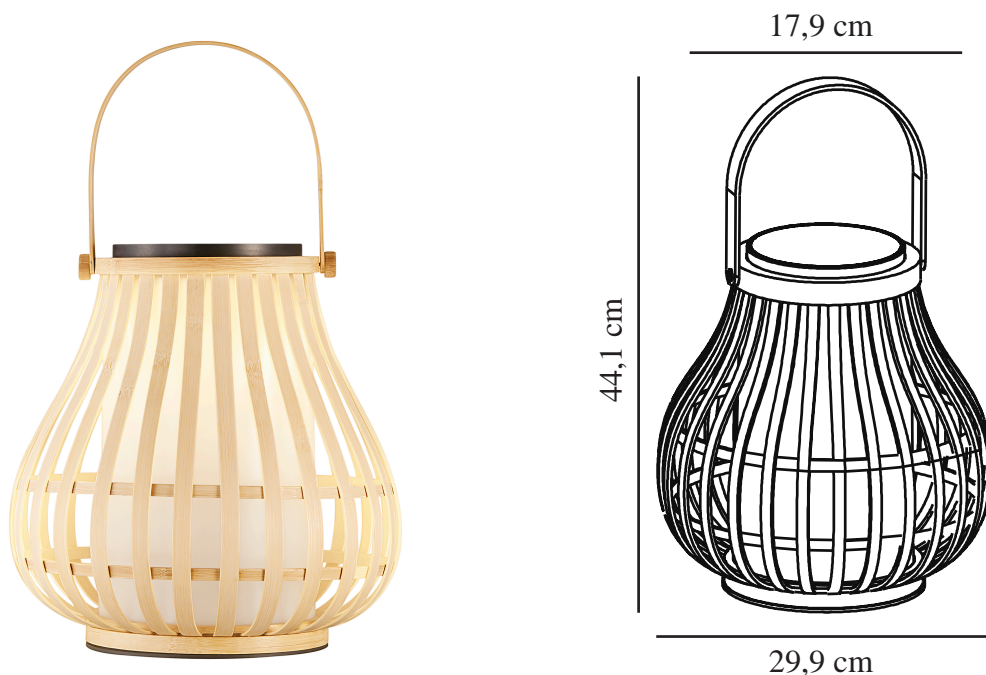

# LEO | LUMINAIRE NOMADE | NATURE(MARRON)

2118095062

nordlux®

Protection IP: IP44  
Classe (Classe 1, Classe 2, Classe 3): Classe 3 (12V)  
Culot d'ampoule: SolarLed  
Installation du commutateur: Sur le pied

Matière première: Bambou  
Matériau secondaire: Matière plastique  
Couleur du verre: Opale  
Couleur du câble: Noir  
Longueur du câble (cm): 100  
Matériau de surface du câble: Matière plastique  
Convient pour le bord de mer: False  
Couleur: Nature(marron)

Hauteur (cm): 30  
Largeur (cm): 29.9  
Diamètre de l'abat-jour (cm): 29.9  
Dimension socle extérieur (cm): 18  
Longueur (cm): 29.9

EAN: 5704924004575  
TUN: 2140670  
Numéro d'article: 2118095062  
Pièces par unité d'emballage: 2  
Hauteur de la boîte de vente (cm): 31  
Largeur de la boîte de vente (cm): 31

Profondeur de la boîte de vente (cm): 31.5  
Volume de la boîte de vente m<sup>3</sup>: 0.0303  
Poids net du produit (kg): 1.4

Luminosité de l'éclairage (Lumen): 300  
Température de couleur (K): 2700  
Valeur Ra : 80  
Durée de vie (heures): 30000  
Angle de diffusion de l'éclairage (°) : 240  
Durée de vie de la batterie pour chaque lumen: 300lm/4.5h  
Recharge de la batterie 0 %-100 % (h): 10  
Classe énergétique: Exempt  
Puissance active (W): 3.5