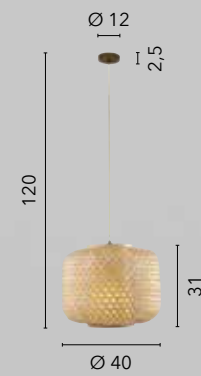

I-ZEN-S-M
8031440311656
1xE27