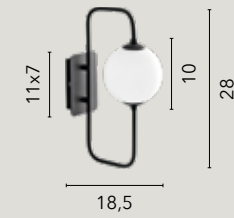

I-NEUTRON-AP
8031414870042
1xG9 LED