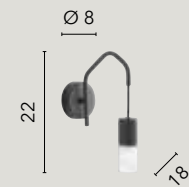

I-SPIDER-AP
8031414869565
1xG9