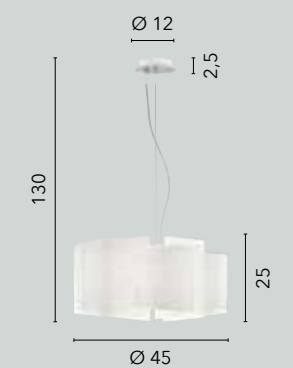

I-JOYCE/S3
8031440365000
3xE27