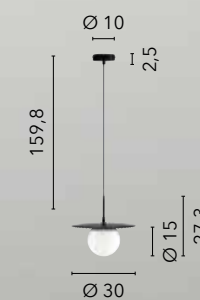

I-CHAPLIN-S2 NER
8031414874491

I-CHAPLIN-S45 NER
8031414874460

I-CHAPLIN-S30 NER
8031414874453

I-CHAPLIN-AP NER
8031414874507

I-CHAPLIN-S2 ORO
8031414874484

I-CHAPLIN-S45 ORO
8031414874477

I-CHAPLIN-S30 ORO
8031414874446

I-CHAPLIN-AP ORO
8031414874514

2x E27 LED

1x E27 LED

1x G9 LED

1x G9 LED