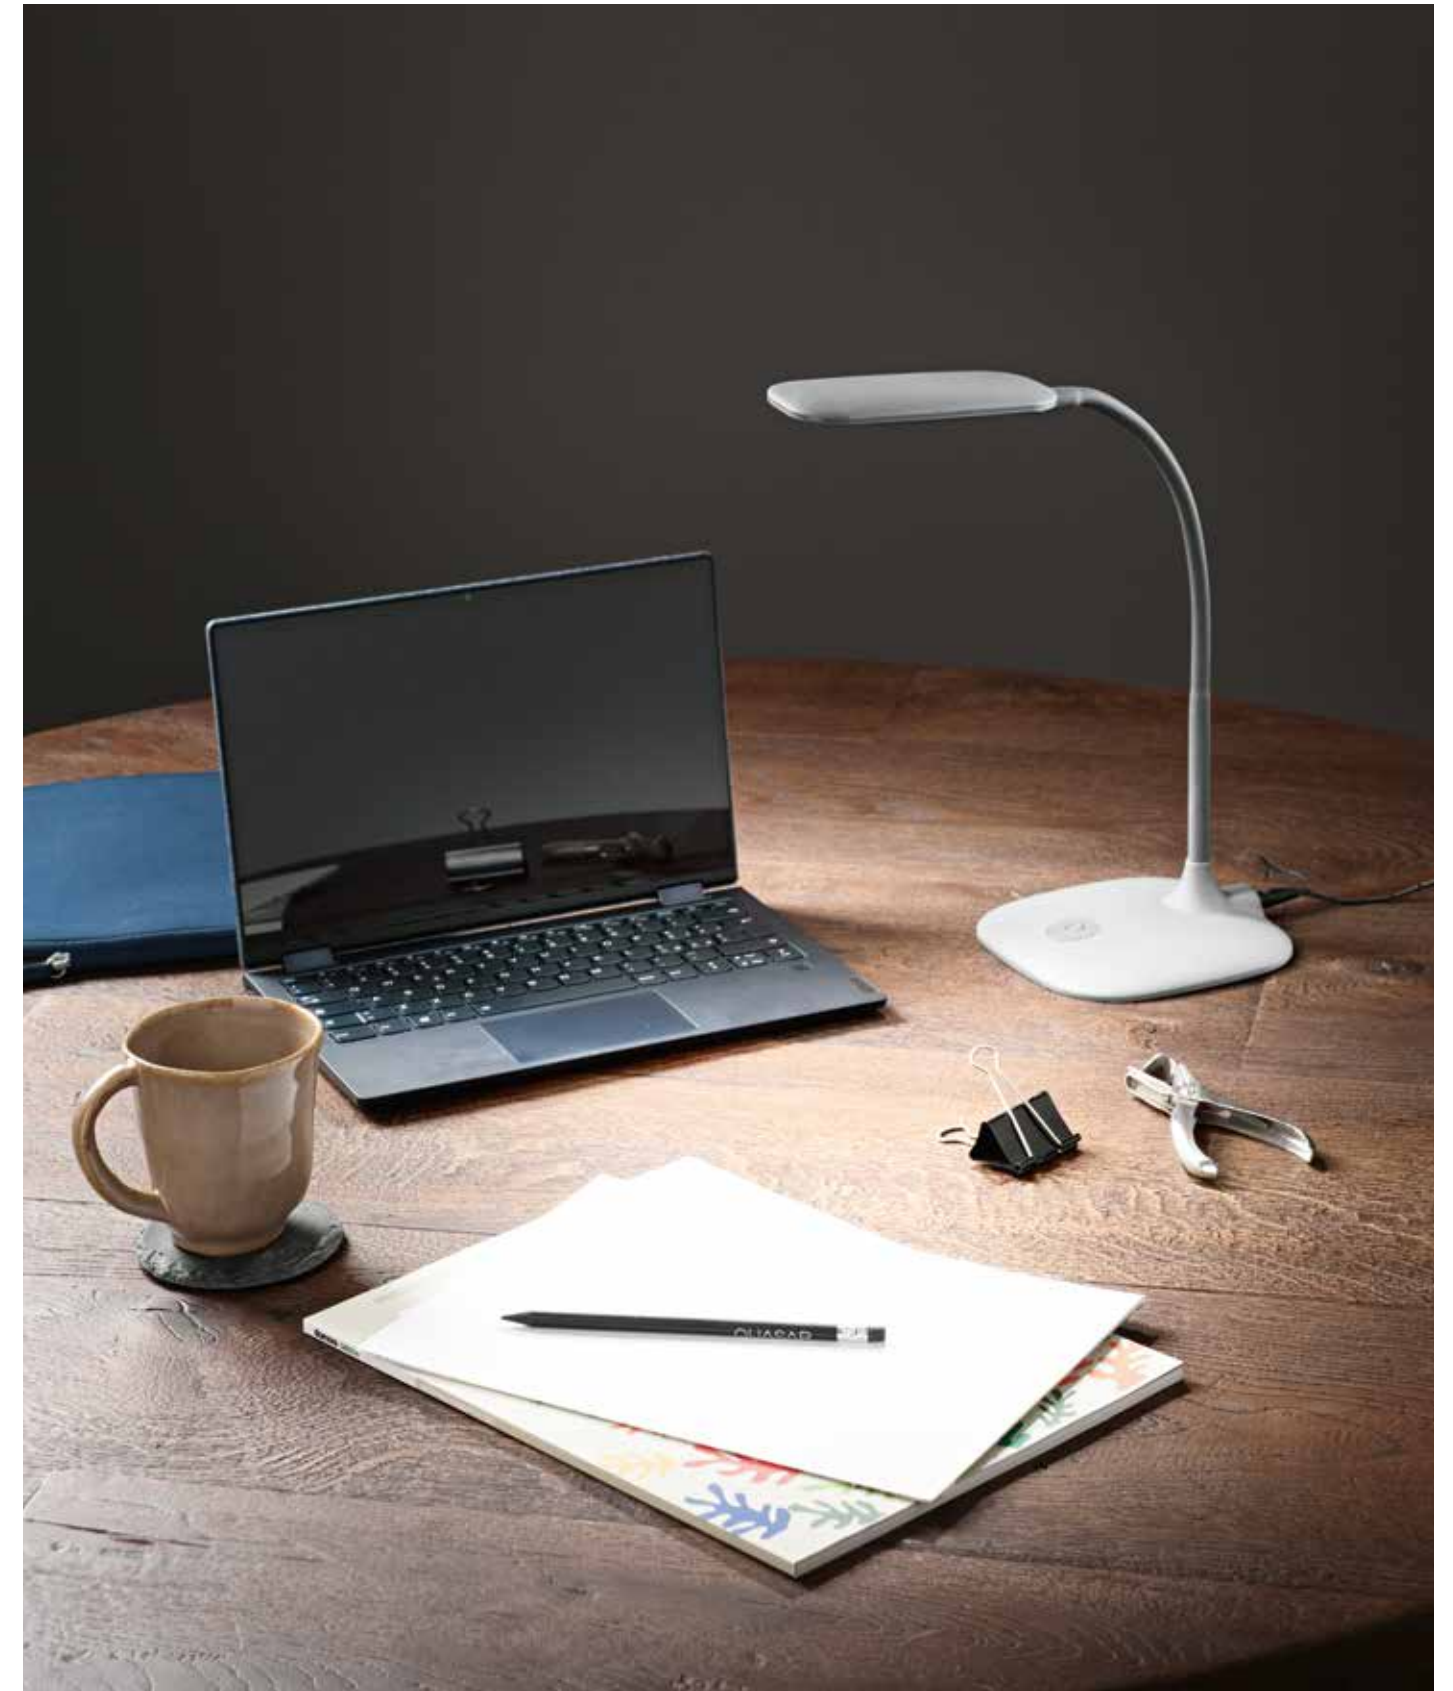

DARWIN

/ Lampada da lettura a LED realizzata in metallo rivestito da silicone con testa e braccio orientabili disponibile nelle versioni bianco, nero e grigio. Dotata di pratica base per installazione ad applique.

/ LED reading lamp made of metal coated with silicone with head and arm adjustable available in white, black and gray. Equipped with practical base for wall lamp installation.

LEDT-DARWIN-BLACK
8031440357807

LEDT-DARWIN-WHITE
8031440357814

LEDT-DARWIN-GREY
8031440358804

LED 4,8W
700 lm
4000K ◉