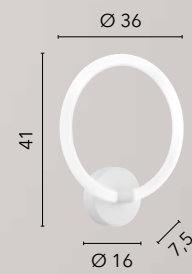

HALO

/ Collezione realizzato con cerchi diffusori in acrilico e struttura in metallo bianco goffrato.
/ Collection in white metal structure frame and opal diffuser with spherical acrylic shapes.