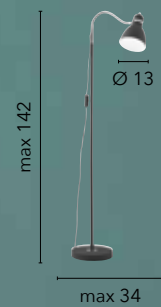

PEOPLE

/ Collezione in metallo con diffusore orientabile, disponibile nei colori bianco, nero e grigio.

/ Metal collection with adjustable diffuser, available in white, black and grey.

I-PEOPLE-L NERO
8031440363617

I-PEOPLE-PT NERO
8031440365567

I-PEOPLE-L BCO
8031440363631

I-PEOPLE-PT BCO
8031440363624

I-PEOPLE-L GR
8031440363648

I-PEOPLE-PT GR
8031440363600

1xE27

1xE27