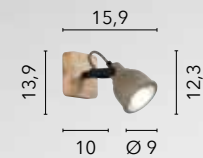

I-KISA-AP1
8031414897117
1xGU10