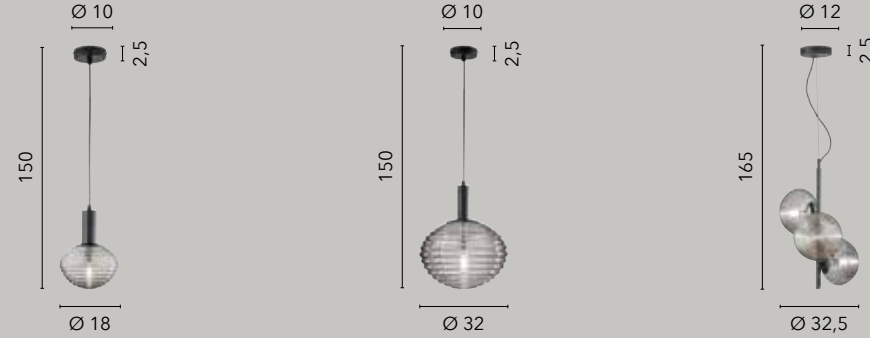

# RIPPLE

**/ Collezione realizzata con struttura in metallo nero o oro satinato con vetro soffiato opale o cromo caratterizzata da una particolare lavorazione artistica del vetro a strisce.**  
/ Collection made with structure in black metal or satin gold with opal or chrome blown glass characterized by a particular artistic processing of striped glass.