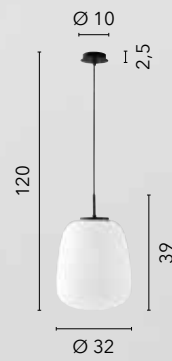

# TOLOMEO

/ Collezione con struttura in nero opaco e vetro opale dalle forme geometriche. Cavo in tessuto nero.

/ Collection with structure in matt black and opal glass with geometric shapes. Cable in black fabric.