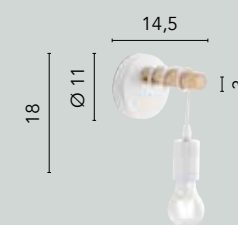

I-ARIZONA-PL3
8031414872060
3xE27