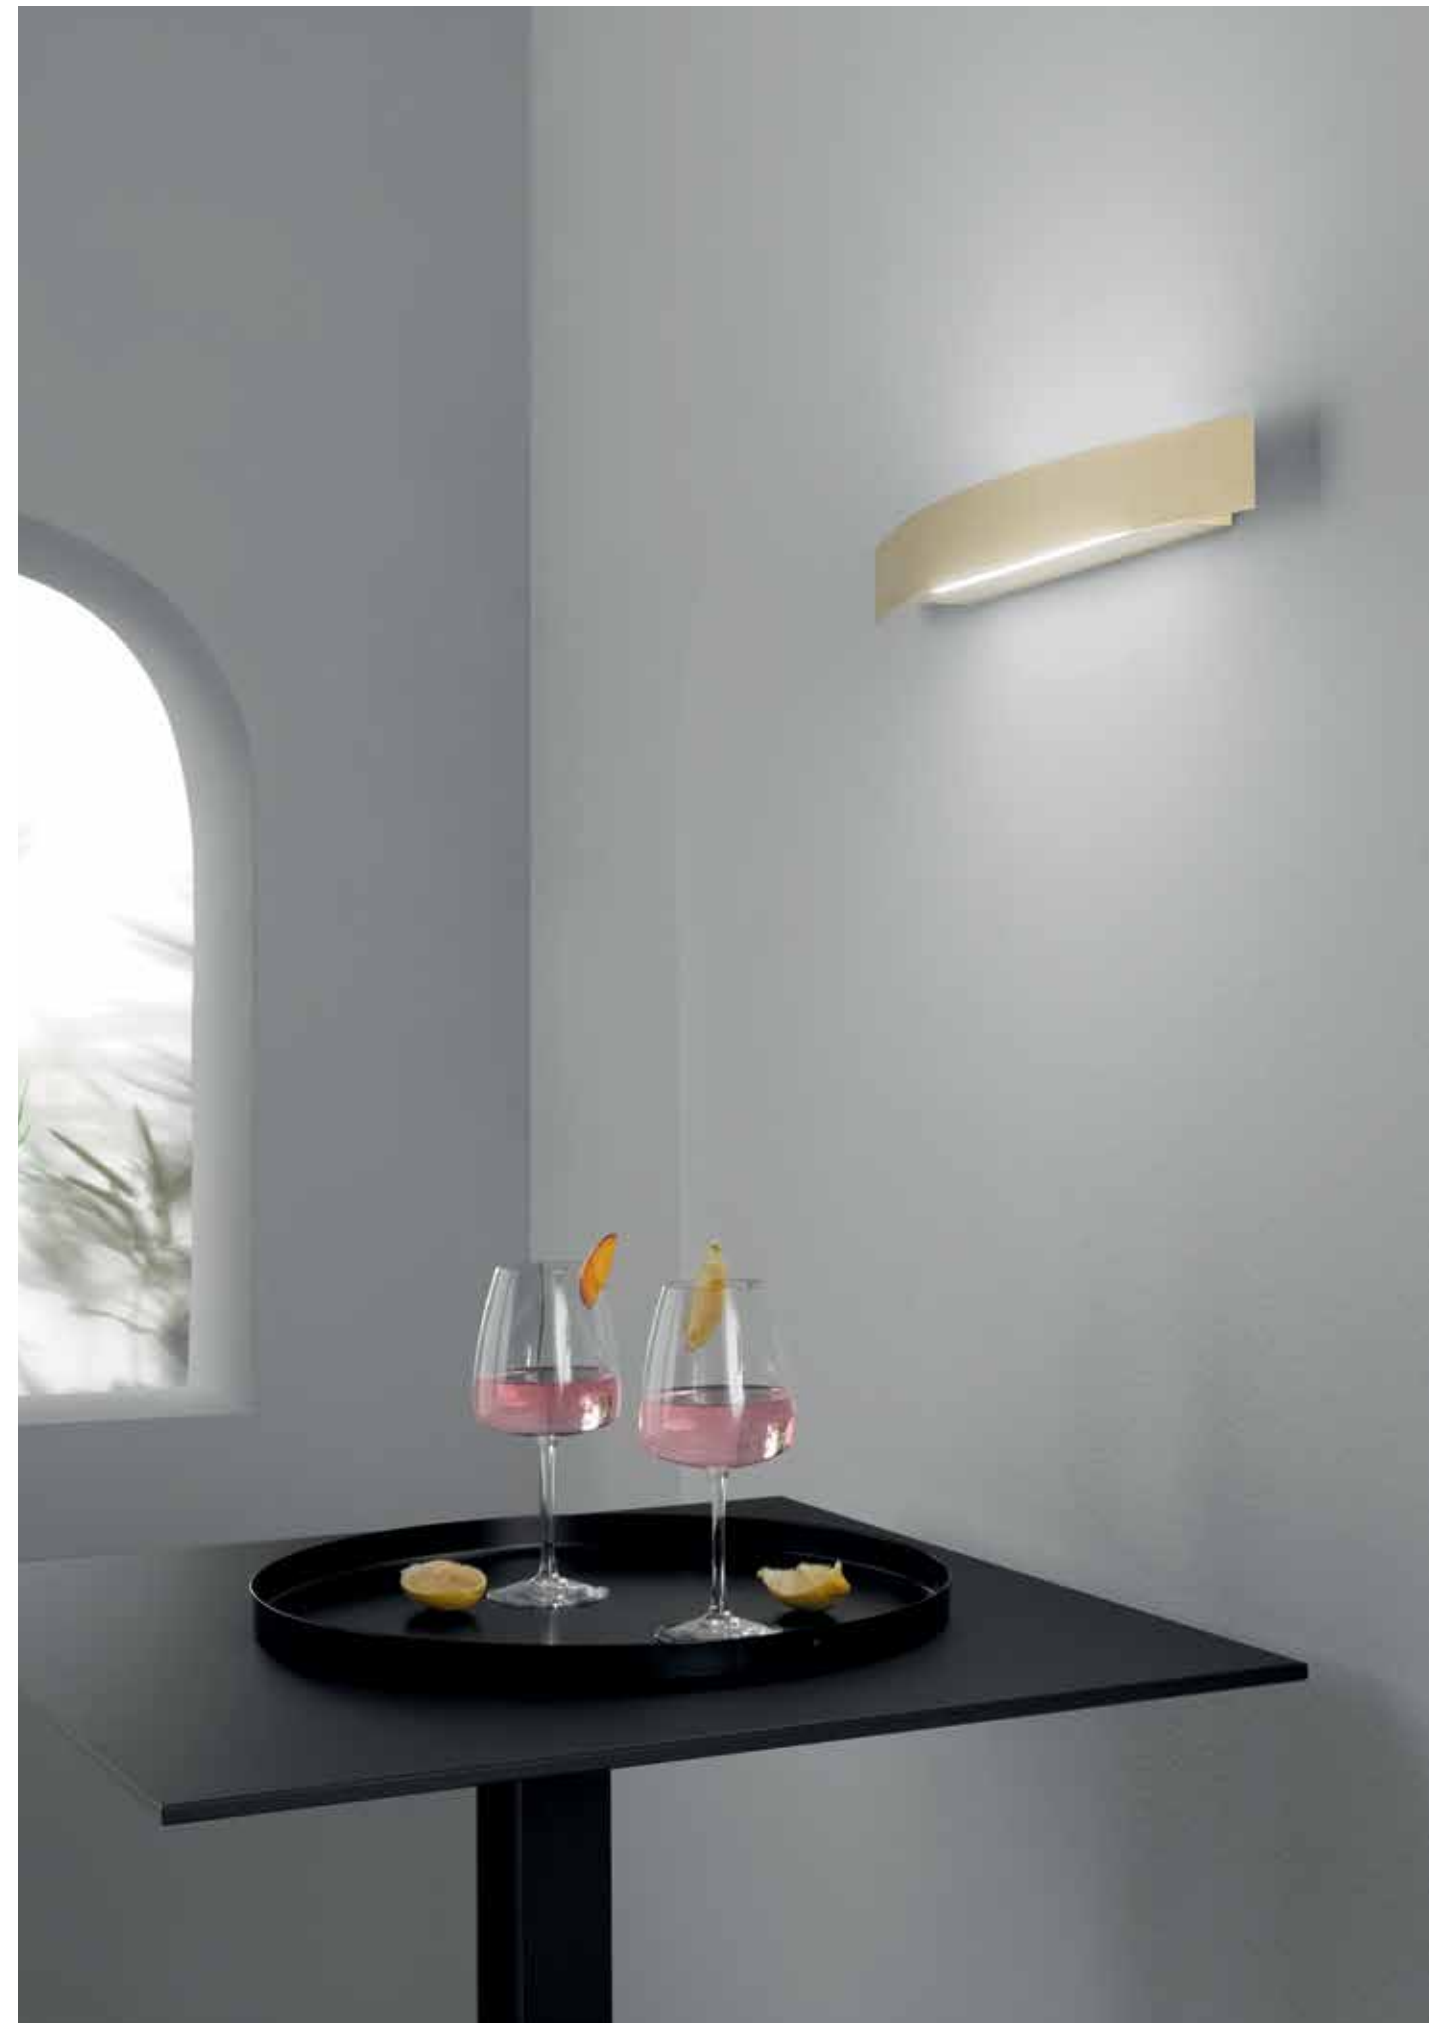

SPOILER

/ Lampada a parete con luce biemissione disponibile in metallo bianco, nero e oro satinato. Sistema cambio colore temperatura con interruttore.

/ Wall lamp with double emitting light available in white, black and satin gold metal. Temperature change system by switch.

LED-SPOILER-AP-NER
8031414896608

LED-SPOILER-AP-BCO
8031414896615

LED-SPOILER-AP-ORO
8031414896622

LED 20W
3000K 4000K 6500K