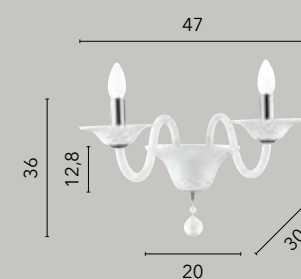

I-SOFFIO/APP
8031414086993
2xE14