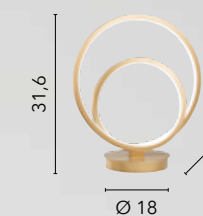

LED-LIEVE-L-NER
8031414885268

LED-LIEVE-S80-BCO
8031414892532

LED 30W
4000 lm
3000K 4000K 6500K ●●●

LED-LIEVE-S80-ORO
8031414892556

LED 60W
8000 lm
3000K 4000K 6500K ●●●