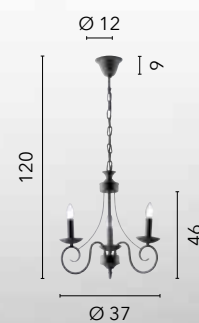

I-BEATRICE-3
8031414870202
3xE14