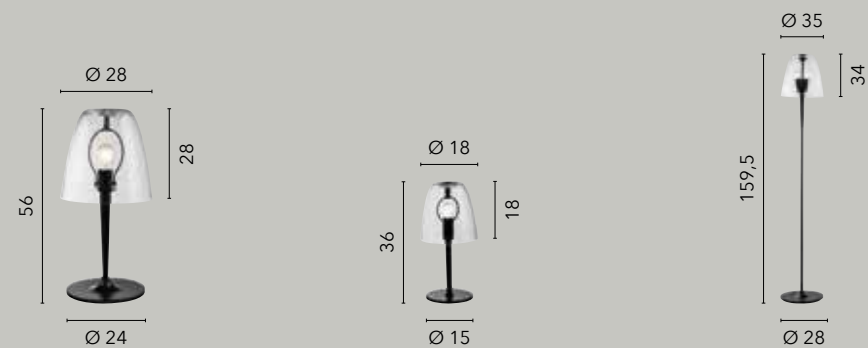

I-ARES-LG1-TR
8031414884513
1xE27

I-ARES-L1-TR
8031414884537
1xE14

I-ARES-PT3-TR
8031414884599
3xE14