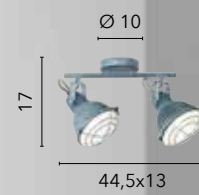

CUBA

/ Collezione in metallo grigio pietra con interno bianco lucido e griglia decorativa, punti luce orientabili.

/ Stone grey metal collection with glossy white inside and decorative grid, adjustable light points.