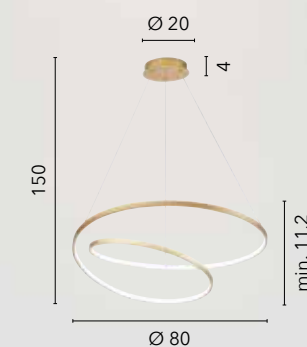

LED-LIEVE-S80-NER
8031414892549