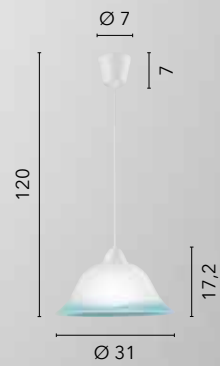

SETTECENTO

/ Sospensioni realizzate in vetro dalla forma a campana con bordi decorati disponibili in diversi colori.

/ Suspension made of bell-shaped glass with decorated edges available in different colors.

- **33/03315**
  8031414026395
- **33/05200**
  8031414012831
- **33/03400**
  8031414012817
- **33/06600**
  8031414017478
- **33/03500**
  8031414012824
  1xE27