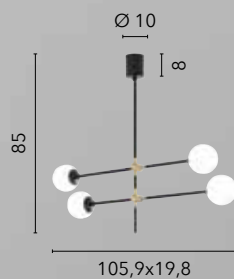

ANTITESI

/ Sospensione composta da steli orientabili in metallo nero e oro spazzolato con diffusori vetro soffiato opale che permettono di creare molteplici configurazioni per arredare gli ambienti in modo sempre differente.

/ Suspension composed of adjustable stems in black metal and brushed gold with opal blown glass diffusers that allow you to create multiple configurations to furnish the settings in a different way.

I-ANTITESI-S4
8031414863464

4xE14 LED

I-ANTITESI-S2
8031414863457

2xE14 LED