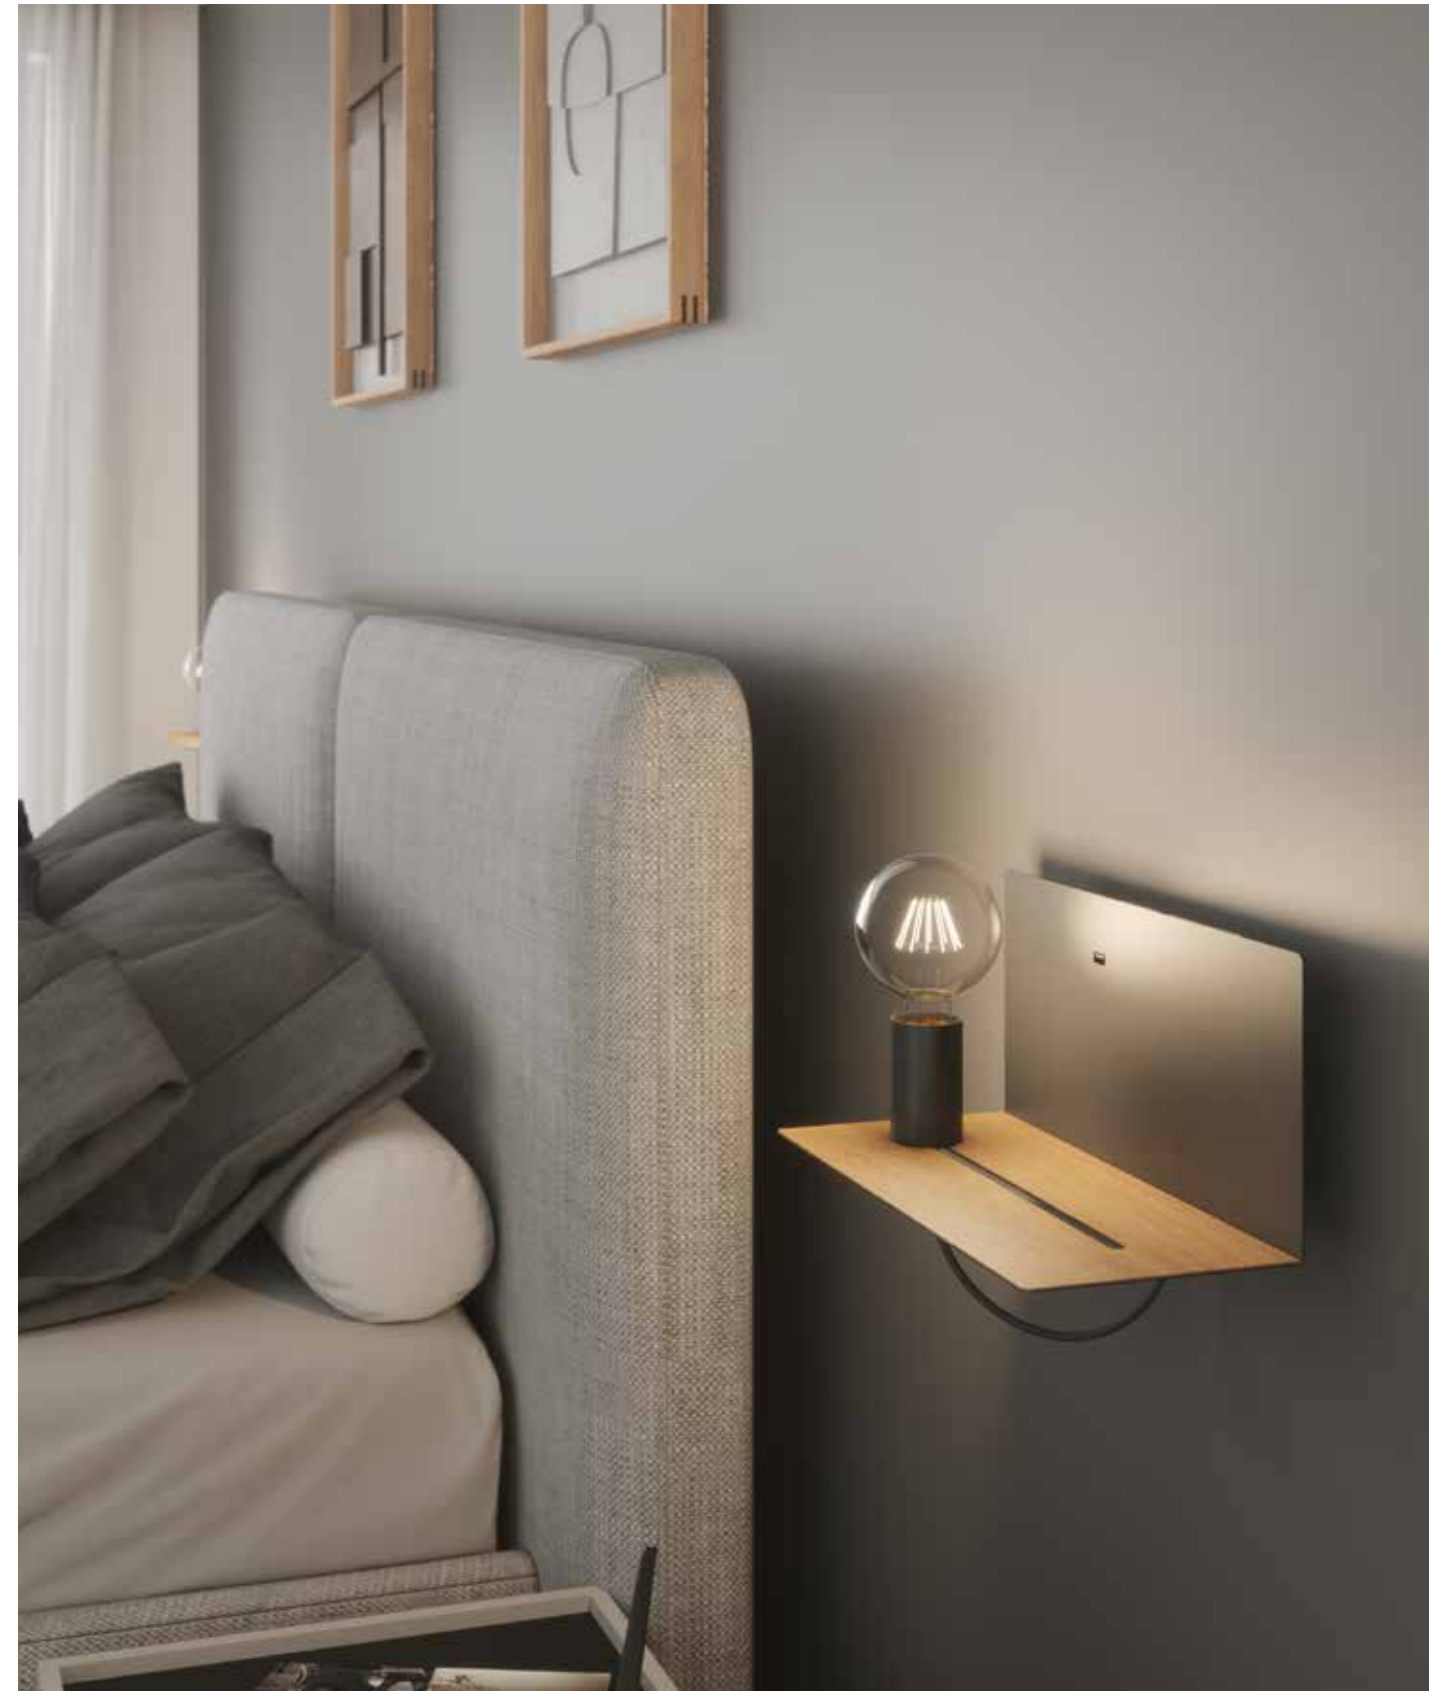

FLASH

/ Applique in metallo gofrato disponibile nelle finiture bianco o nero con mensola in colore legno naturale, lampadina mobile ed entrata USB 2A.
/ Applique in embossed metal available in white or black finishes with shelf in natural wood color, movable bulb and USB input 2A.

I-FLASH-AP NER
8031414869695

I-FLASH-AP BCO
8031414869688

1xE27