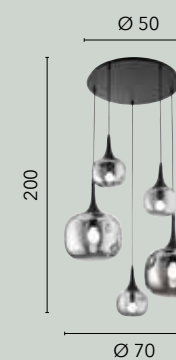

I-JAIPUR-S5-BCO
8031414889440

I-JAIPUR-S3-BCO
8031414889426

I-JAIPUR-SQ3-BCO
8031414889402

I-JAIPUR-S5-GR
8031414889457
2xE27 + 3xE14

I-JAIPUR-S3-GR
8031414889433
1xE27 + 2xE14

I-JAIPUR-SQ3-GR
8031414889419
3xE14