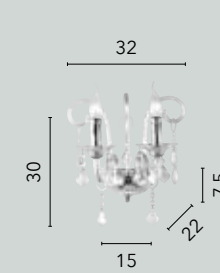

I-246/00800
8031414085460
2xE14