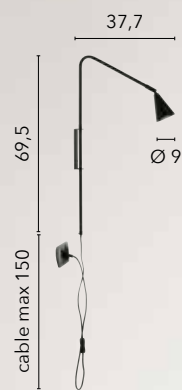

ENEAA

/ Applique a parete con struttura in metallo regolabile e punto luce orientabile.

Disponibile nei colori nero opaco, bianco opaco ed oro satinato.

/ Wall lamp with adjustable metal structure and swivel head lamp.

Available in matt black, matt white and satin gold.

I-ENEA-AP1-NER
8031414897513

I-ENEA-AP1-BCO
8031414897506

I-ENEA-AP1-ORO
8031414897520

1xGU10