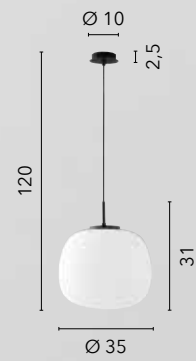

I-TOLOMEO-S31
8031414869862
1xE27 LED