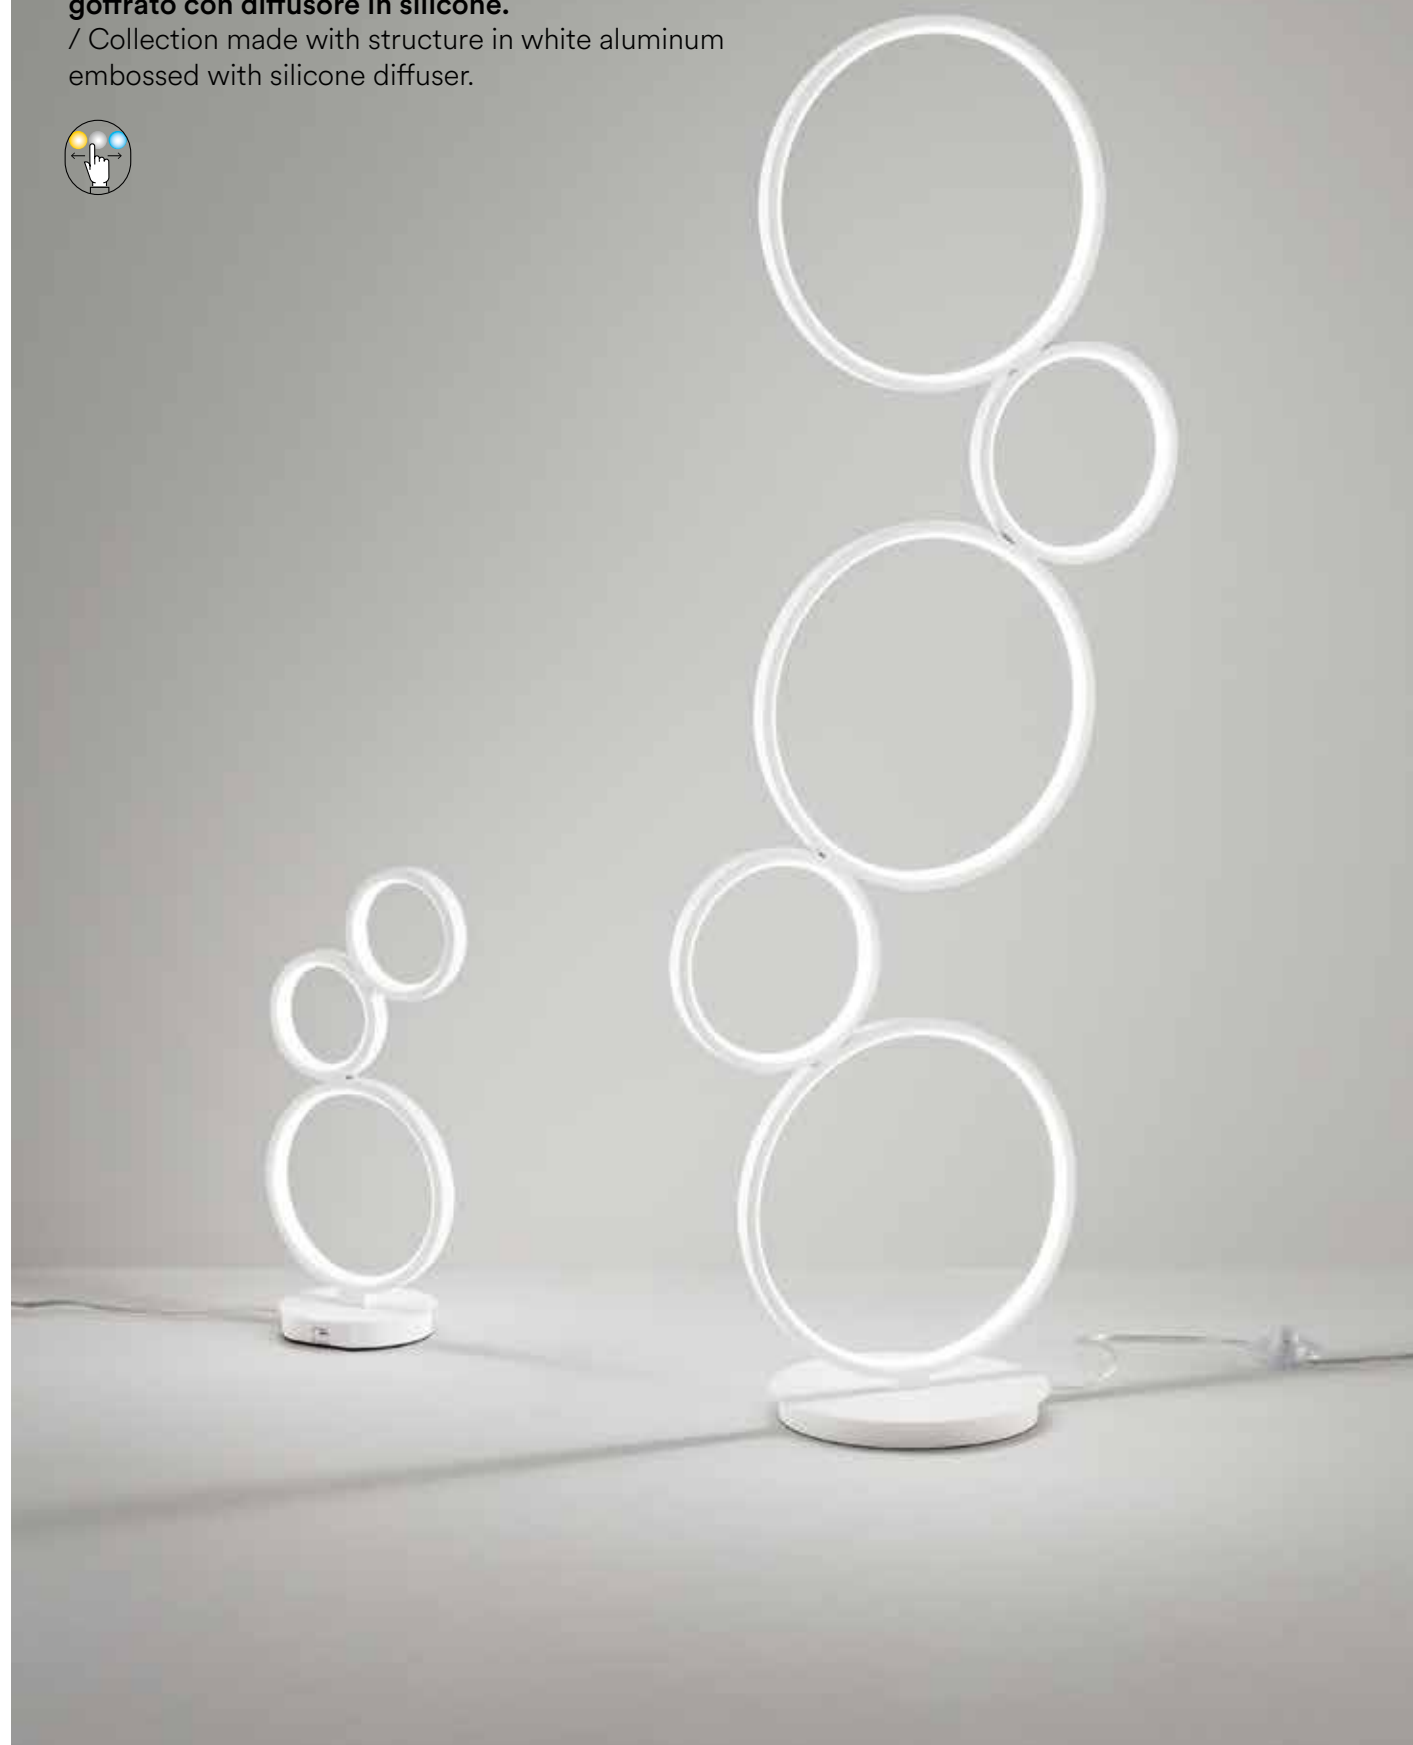

# FREDY

/ Collezione realizzata con struttura in alluminio bianco goffrato con diffusore in silicone.

/ Collection made with structure in white aluminum embossed with silicone diffuser.

**LED-FREDY-S5**  
8031414884858  
LED 60W  
8000 lm  
3000K 4000K 6500K