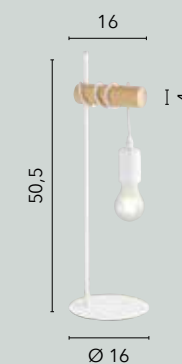

I-ARIZONA-L1
8031414872053
1xE27