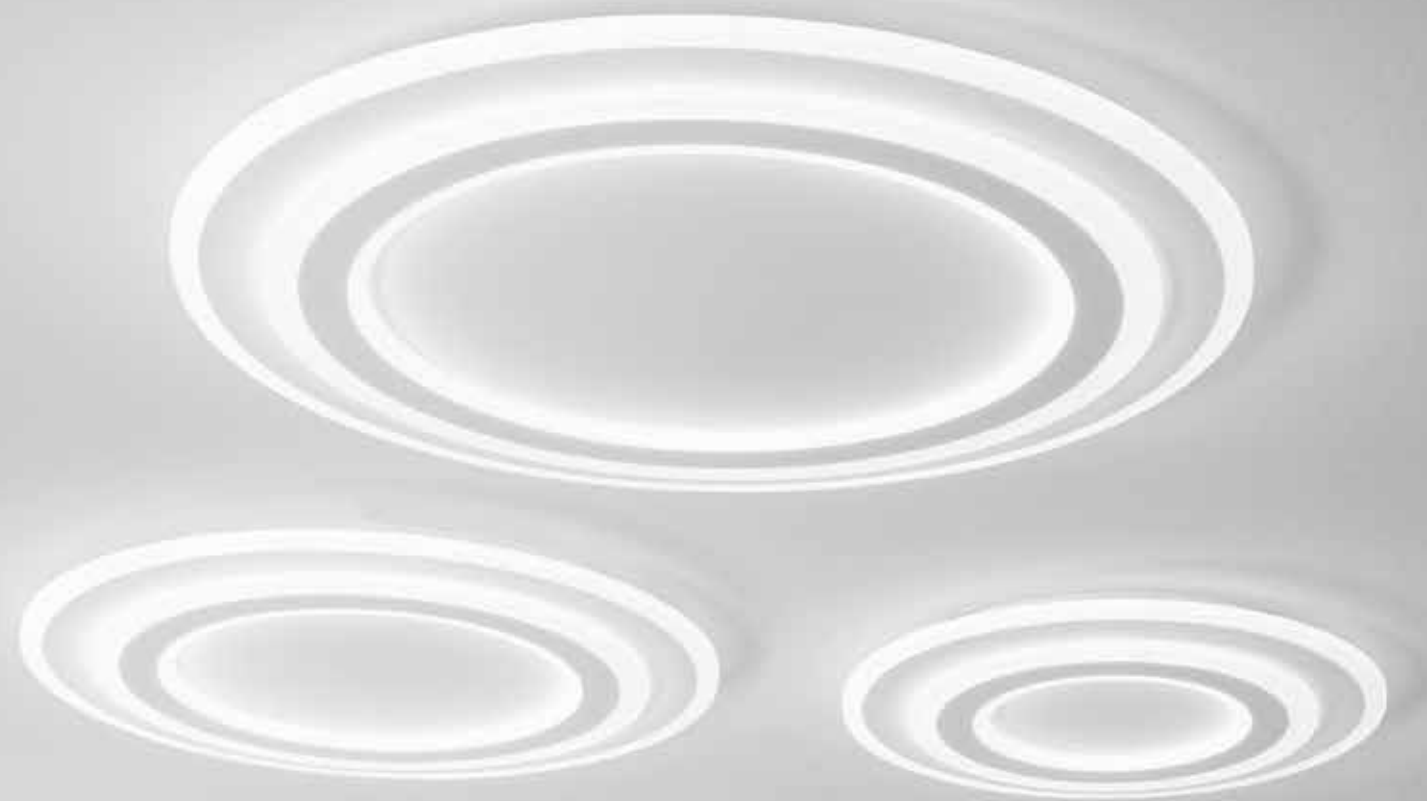

# LIFE

/ Plafoniera realizzata con struttura in metallo bianco con decorazioni concentriche e diffusore in acrilico satinato.

/ Ceiling made with white metal structure with concentric decorations and satin acrylic diffuser.