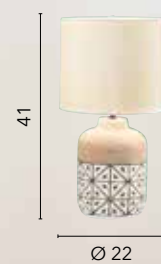

VIETRI

/ Collezione di lumi con struttura in ceramica impreziosita da maioliche in bianco e grigio con paralume in tessuto naturale.

/ Collection of lamps with ceramic structure embellished with white and grey majolica with natural fabric lampshade.

I-VIETRI-XL
8031414872565

1xE27

I-VIETRI-M
8031414872558

1xE27