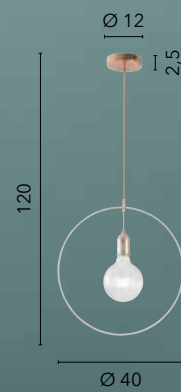

I-FRIDA/S40
8031440311670
1xE27