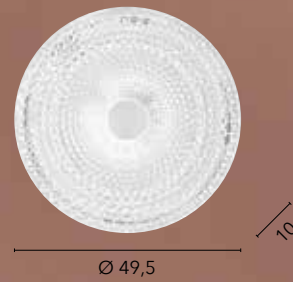

I-UNIKA-PL50-INT
8031414875306

LED 40W
3900 lm
3000K ⇄ 6500K