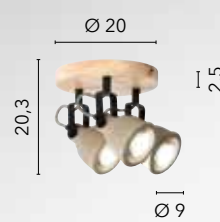

KISA

/ Collezione composta da una base in legno con texture naturale e punti luce orientabili in cemento naturale con finiture nero e nichel.
/ Collection made of wooden structure with natural texture and stitches adjustable light in natural concrete with black and nickel finishes.

I-KISA-PL3
8031414897148
3xGU10