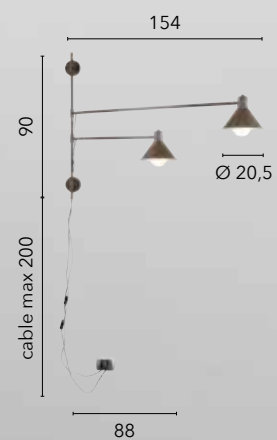

DUETTO

/ Collezione in metallo nero, bianco o corten satinato con interno bianco lucido. Struttura regolabile in base alle esigenze.

/ Collection in black, white or satin corten metal with glossy white interior. Structure adjustable according to needs.

I-DUETTO-AP2-NER
8031414884681

I-DUETTO-AP2-BCO
8031414884698

I-DUETTO-AP2-BRO
8031414884704

2xE27