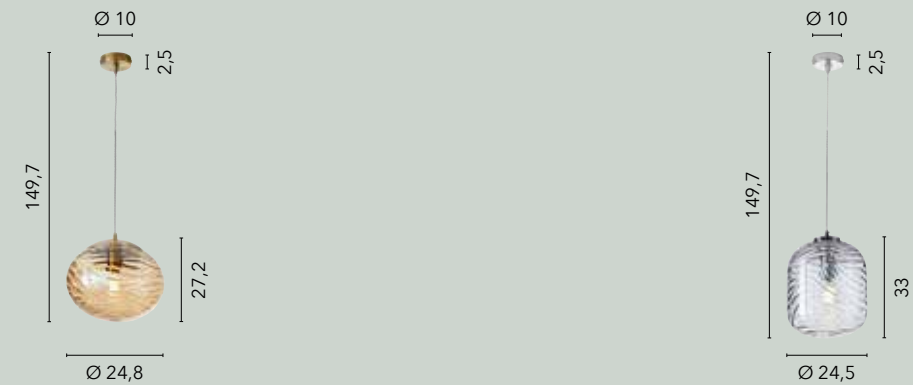

- I-NEREIDE-G-PL30 CH**  
8031414874415
- I-NEREIDE-G-PL25 CH**  
8031414874422
- I-NEREIDE-G-PL30 TR**  
8031414874408  
1xE27 LED
- I-NEREIDE-G-PL25 TR**  
8031414874439  
1xE27 LED

- I-NEREIDE-C-S2 TR**  
8031414874361  
2xE27 LED
- I-NEREIDE-G-S1 TR**  
8031414874378  
1xE27 LED