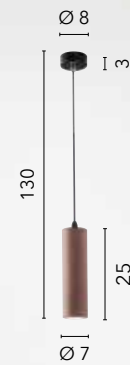

KRUK

/ Sospensioni in cemento naturale
tubolare tonda o quadrata.
Disponibile nei colori grigio o mattone.
/ Round or square natural tubular
concrete suspensions.
Available in grey or brick colours.

I-KRUK-Q-S1
8031414871605

I-KRUK-R-S1
8031414871582

I-KRUK-Q-S1 MAT
8031414871612

I-KRUK-R-S1 MAT
8031414871599

1xGU10

1xGU10