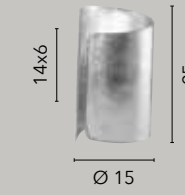

I-IMAGINE-AP-SIL
8031440358309

I-IMAGINE-S5-ORO
8031440358149
5xE27

I-IMAGINE-PL3-ORO
8031440358279
3xE27

I-IMAGINE-AP-ORO
8031440358316
1xE27