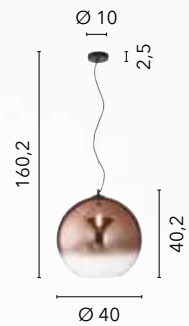

# MARTE

/ Sospensione in vetro decoro sfumato rame con struttura in metallo nero e cavo in tessuto nero.

/ Glass suspension copper shaded decoration with black metal frame and black fabric cable.

**I-MARTE-S40 RM**  
8031414874408  
1xE27