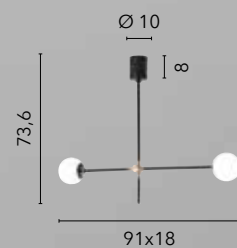

ANTITESI

/ Sospensione composta da steli orientabili in metallo nero e oro spazzolato con diffusori vetro soffiato opale che permettono di creare molteplici configurazioni per arredare gli ambienti in modo sempre differente.

/ Suspension composed of adjustable stems in black metal and brushed gold with opal blown glass diffusers that allow you to create multiple configurations to furnish the settings in a different way.

I-ANTITESI-S4
8031414863464

4xE14 LED

I-ANTITESI-S2
8031414863457

2xE14 LED