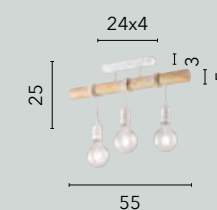

# ARIZONA

/ Collezione con struttura cilindrica in legno naturale e montatura in metallo bianco opaco.

/ Collection with cylindrical structure in natural wood and frame in matt white metal.

**I-ARIZONA-S6**  
8031414872077  
6xE27