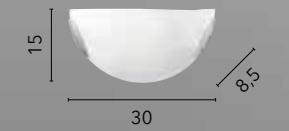

30

I-CRI-PL50
8031414872992

4xE27

I-CRI-PL40
8031414872985

3xE27

I-CRI-PL30
8031414872978

2xE27

I-CRI-AP
8031414894901

1xE27