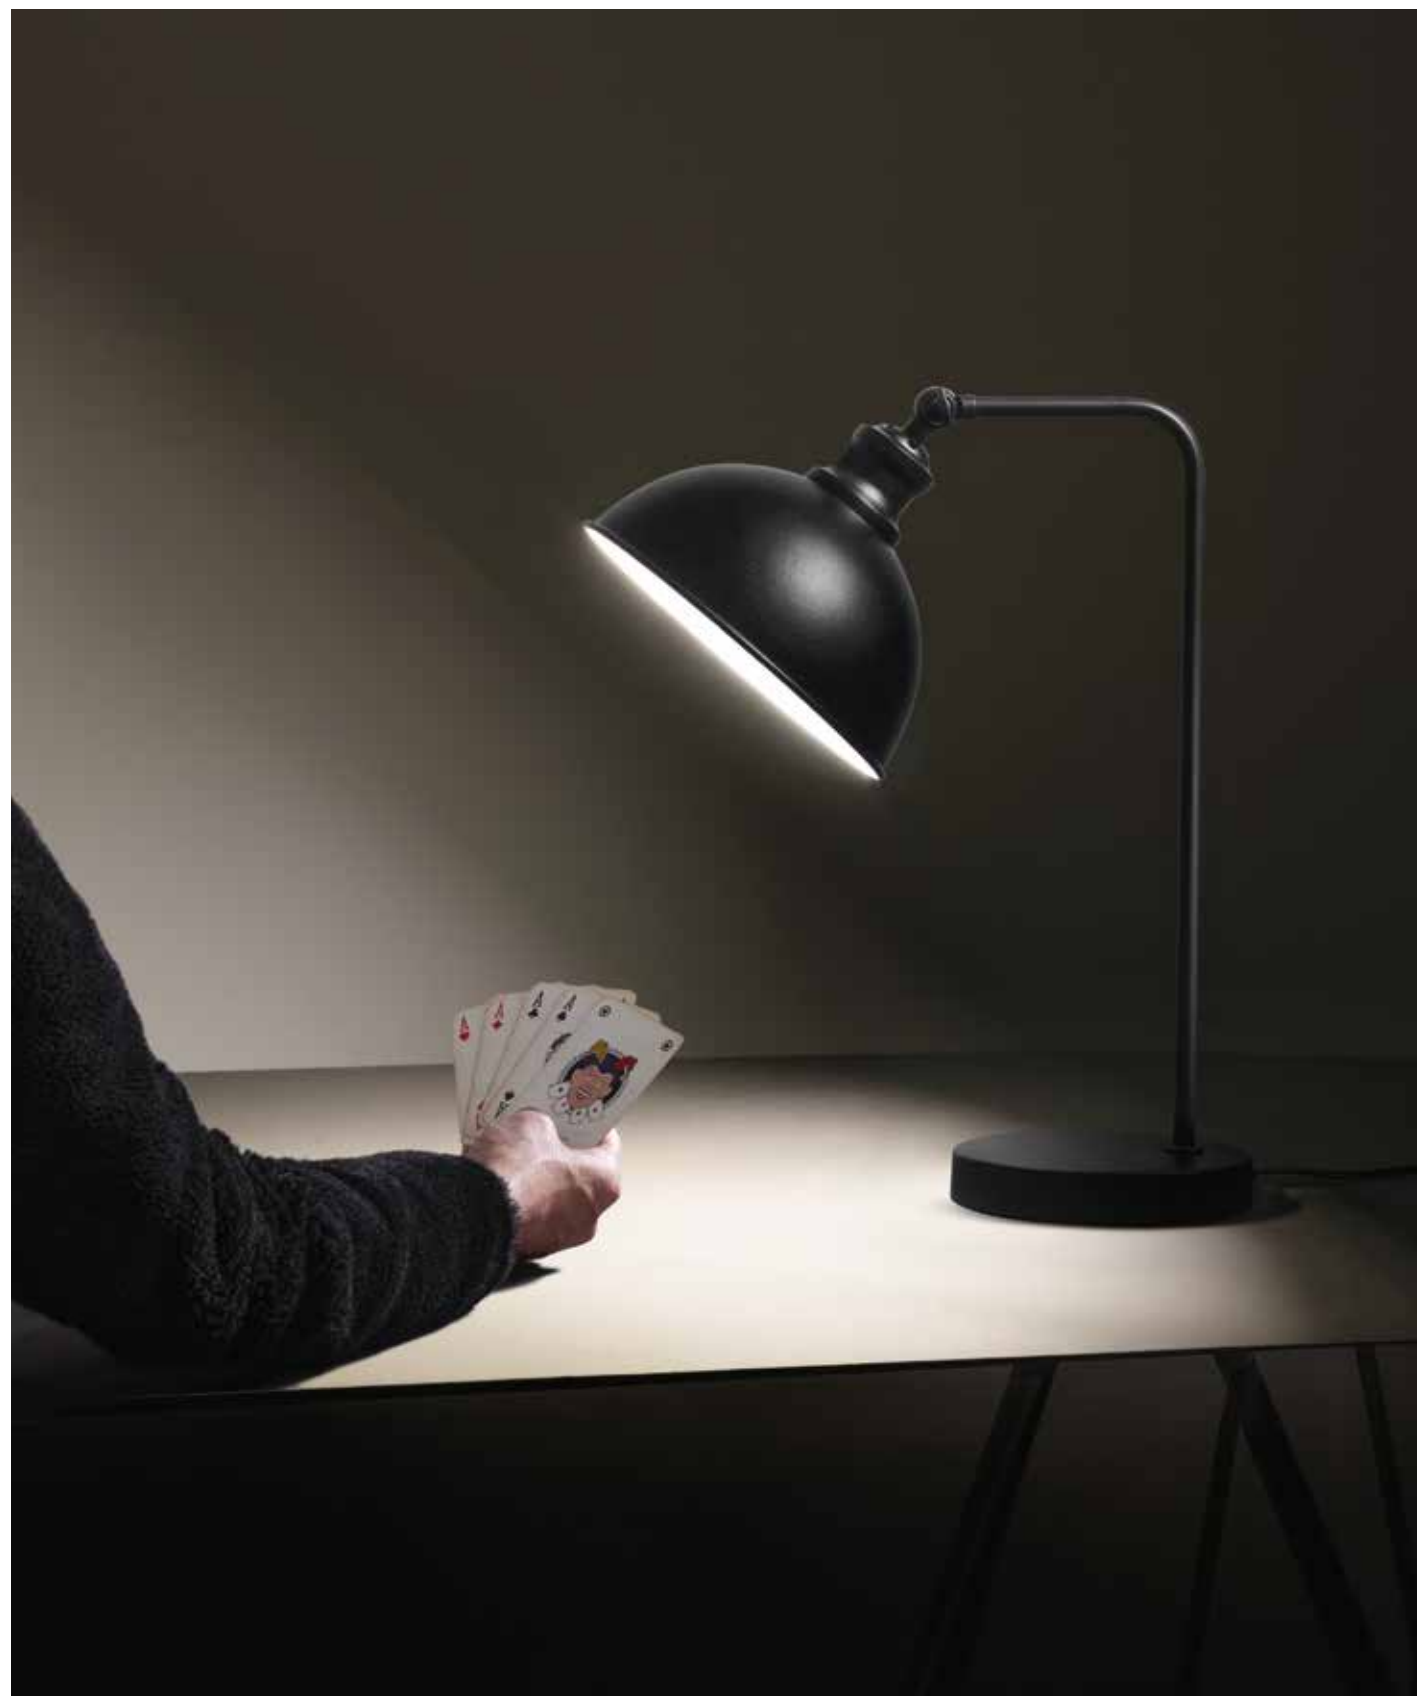

# CHARLESTON

/ Collezione disponibile in metallo nero opaco con diffusore interno bianco lucido.  
/ Collection in matt black metal with glossy white internal diffuser.

**I-CHARLESTON-S3**  
8031414872220  
3xE27