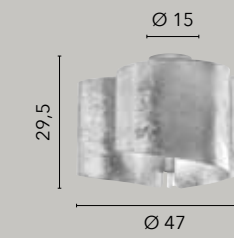

I-IMAGINE-PL3-SIL
8031440358262