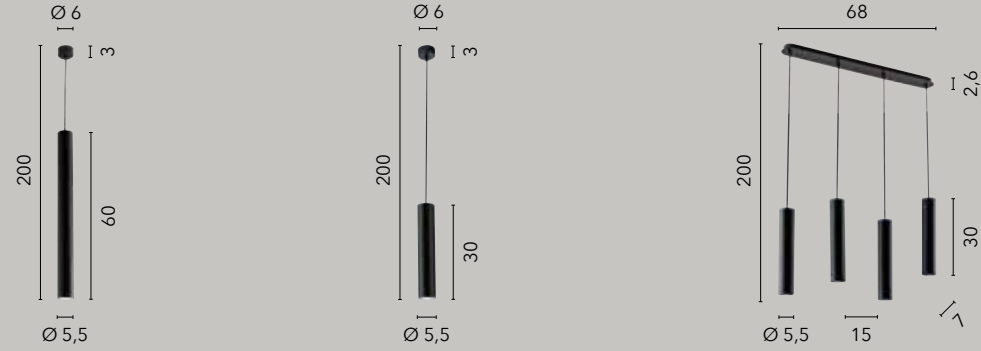

cavo
cable struttura
structure

	I-FLUKE-S NERO 8031440362504	I-FLUKE-S30 NERO 8031414875603	I-FLUKE-S4 NERO 8031414885732
	I-FLUKE-S BCO 8031440362535	I-FLUKE-S30 BCO 8031414875597	I-FLUKE-S4 BCO 8031414885725
	I-FLUKE-S ORO 8031414885633	I-FLUKE-S30 ORO 8031414885619	I-FLUKE-S4 ORO 8031414885749
	I-FLUKE-S CR 8031440361774	I-FLUKE-S30 CR 8031414875610	1xGU10
	I-FLUKE-S BRO 8031414885626	I-FLUKE-S30 BRO 8031414885602	1xGU10