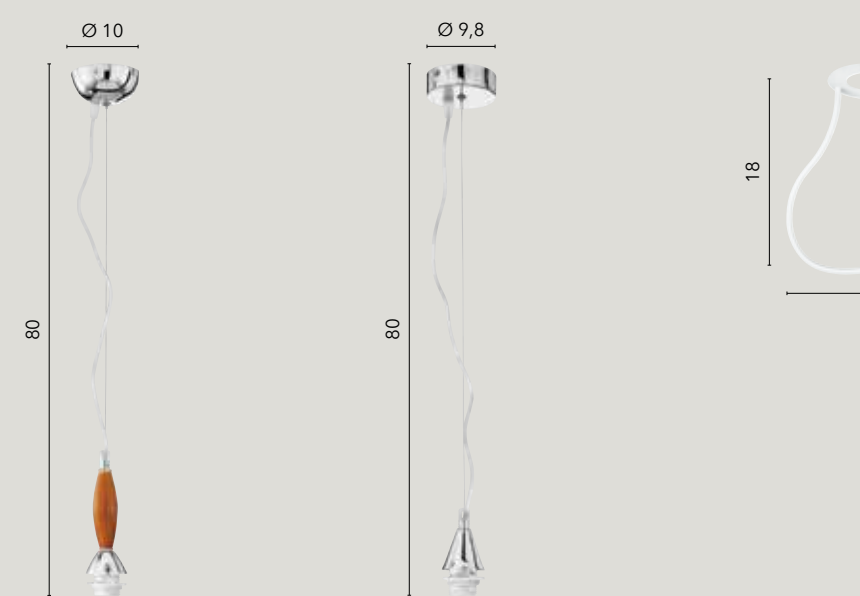

**Pendel plastica oro**  
Gold plastic pendel

**MT3202441**  
8031427591149  
E27

**Pendel ogiva legno filo acciaio**  
Wooden ogive pendel with steel wire

**MT3201901**  
8031427581140  
E27

**Pendel cono cromo filo acciaio**  
Chrome pendel with steel wire