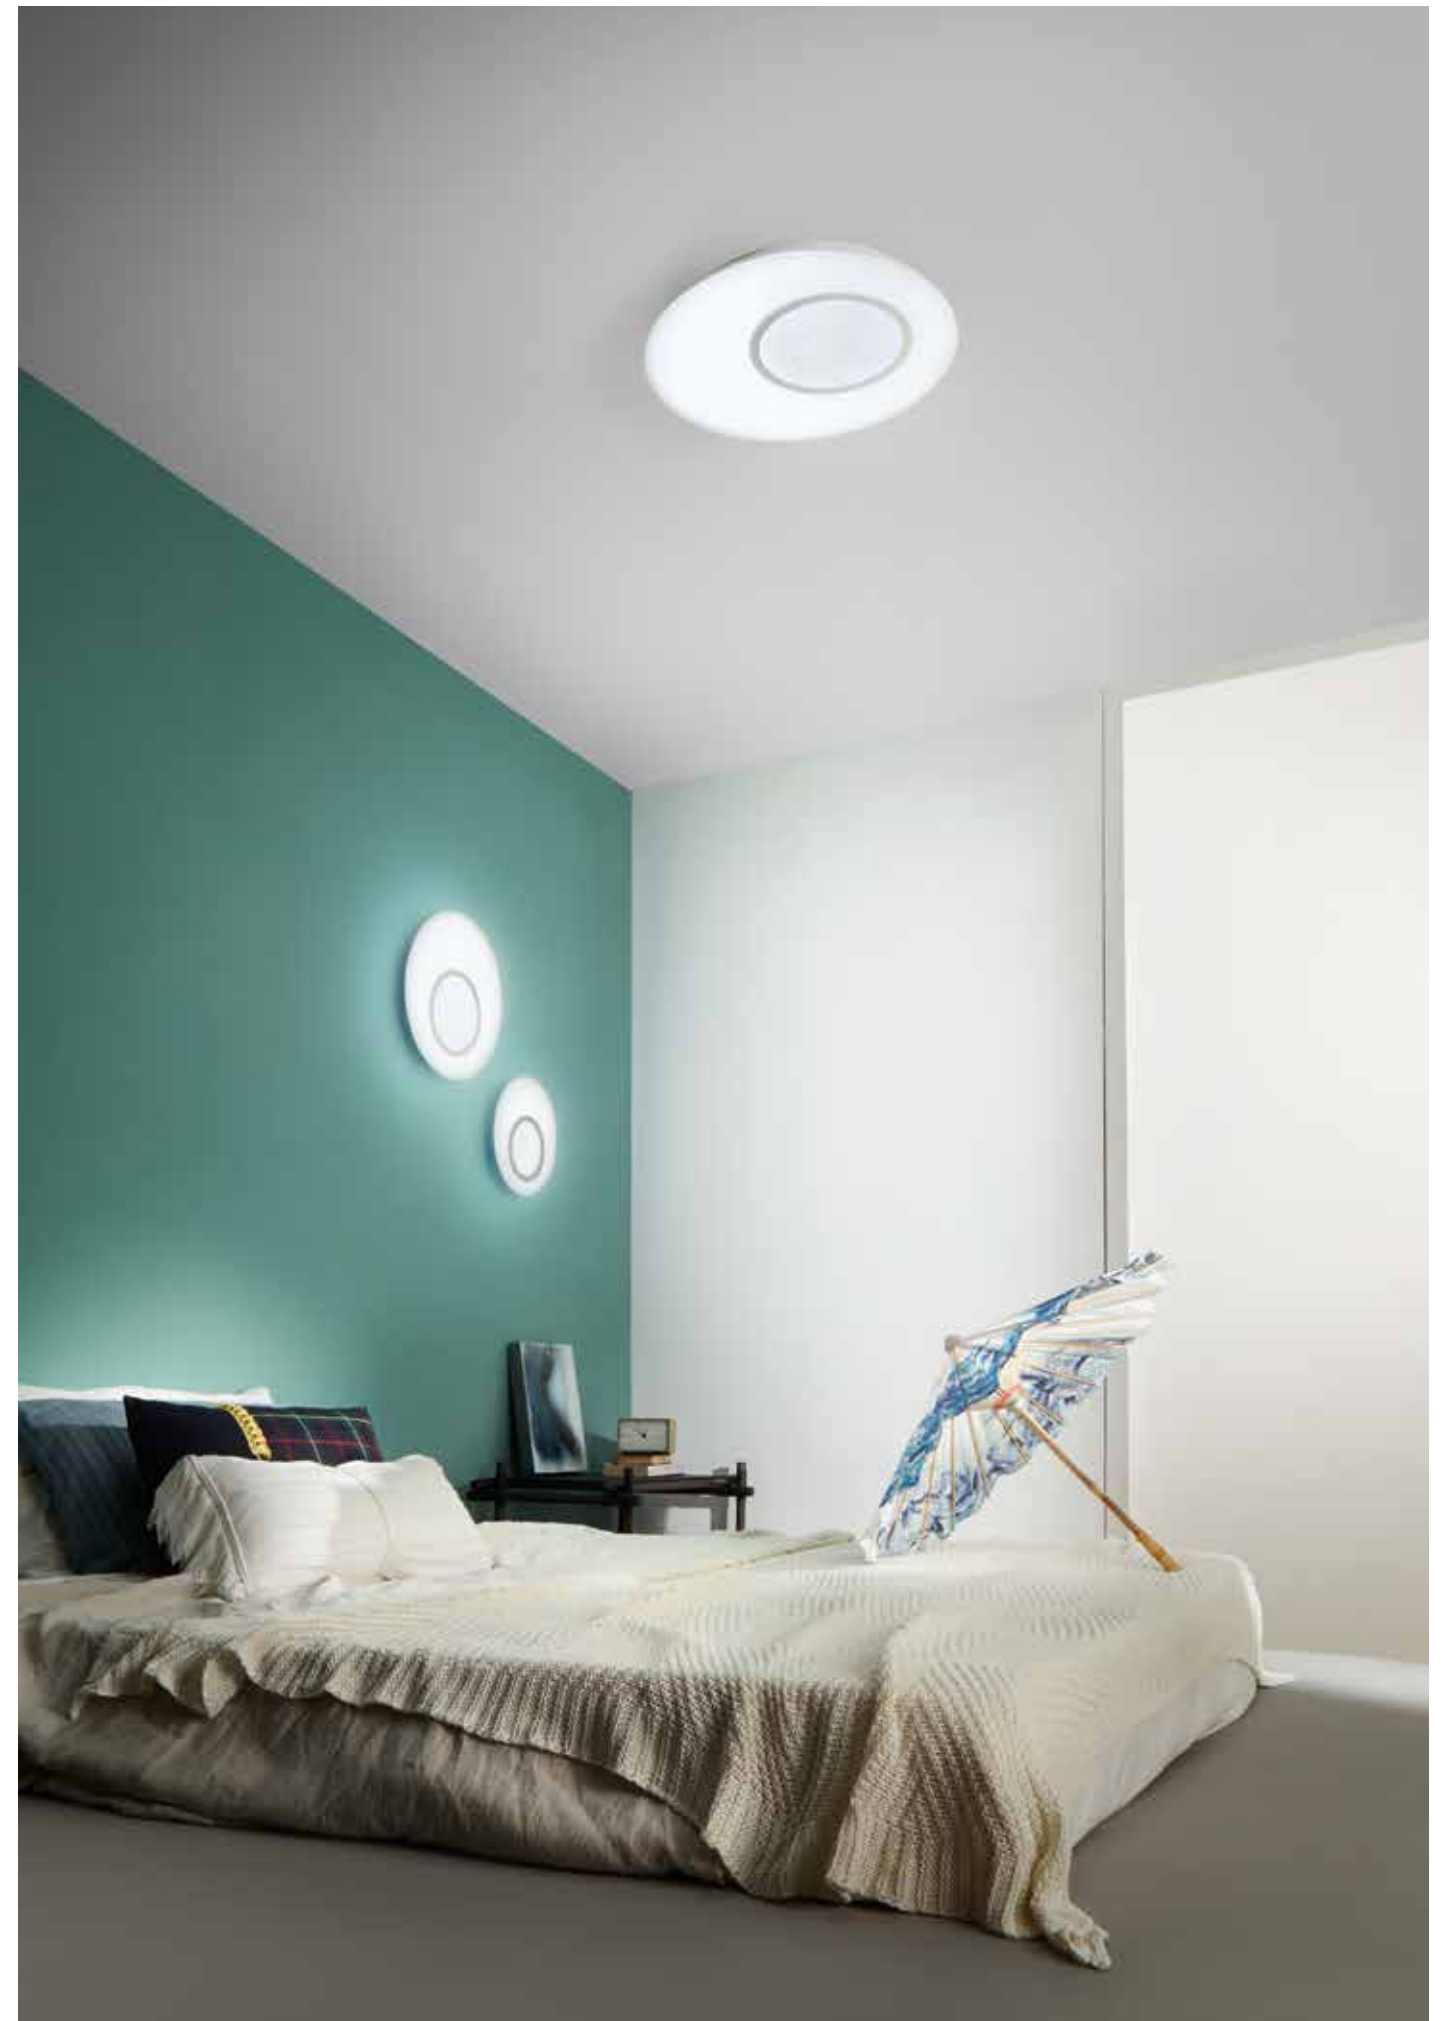

GIOIA

/ Plafoniere realizzate con vetro decoro bianco lucido e raffinato decoro diamantato con applicazione a rilievo in acciaio.

/ Ceiling lamps made with glass glossy white decoration and refined diamond decoration with embossed steel application.

Control system easy installation

I-GIOIA-PL60-INT
8031414872367

LED 58W
3140-3170-3200 lm
2700K ⇄ 6500K

WI-FI
SMART INTEC

I-GIOIA-PL45
8031414872633

LED 30W
1850 lm
4000K

I-GIOIA-PL28
8031414872374

LED 13W
800 lm
4000K