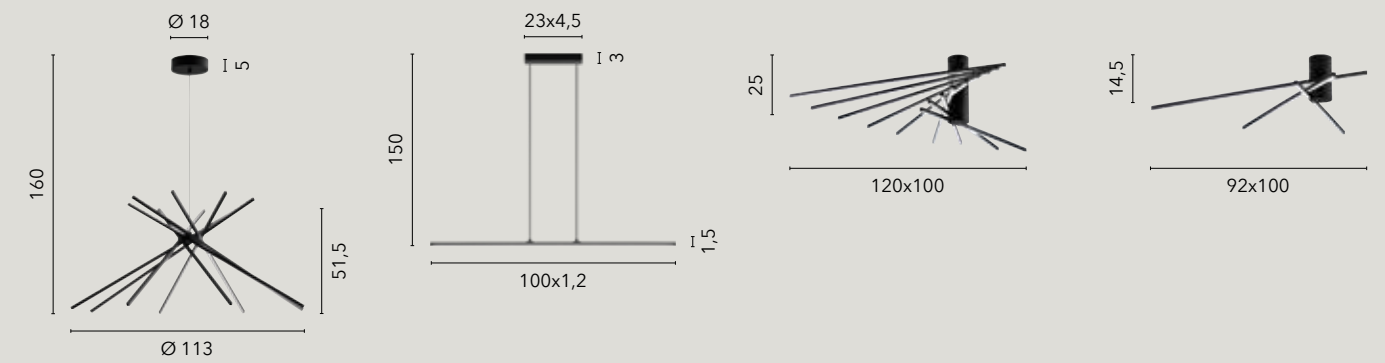

# SHANGHAI

/ Collezione caratterizzata dalle forme estremamente stilizzate in alluminio disponibile nella versione nero o bianco goffrato con diffusore opale.

/ Collection characterized by extremely stylized aluminum shapes available in black or white embossed with opal diffuser.