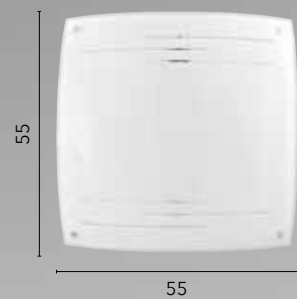

# CHARME

/ Collezione in vetro curvo decorato bianco con incisioni trasparenti.

Struttura e particolari cromati.

/ Collection in curved glass decorated in white with transparent engravings.

Structure and chrome details.