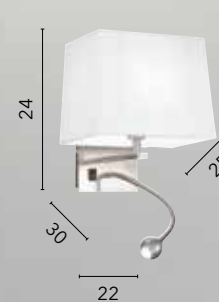

I-090111-5E
8031440051279

LED 3W
160 lm - 4500K
1xE14