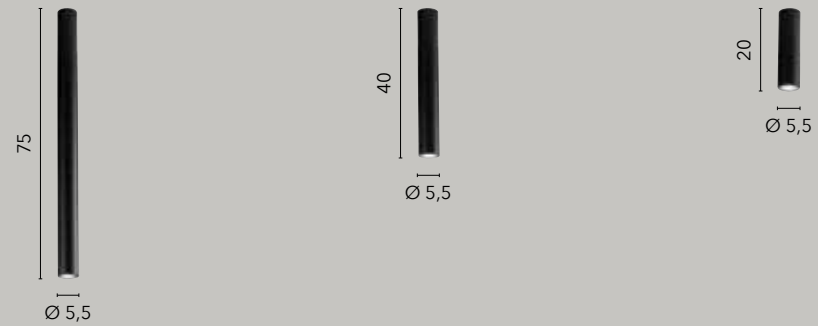

I-FLUKE-PL75 NERO 8031414885466	I-FLUKE-PL40 NERO 8031414885411	I-FLUKE-PL20 NERO 8031414885367
	I-FLUKE-PL75 BCO 8031414885435	I-FLUKE-PL40 BCO 8031414885381	I-FLUKE-PL20 BCO 8031414885336
	I-FLUKE-PL75 ORO 8031414885473	I-FLUKE-PL40 ORO 8031414885428	I-FLUKE-PL20 ORO 8031414885374
	I-FLUKE-PL75 CR 8031414885459	I-FLUKE-PL40 CR 8031414885404	I-FLUKE-PL20 CR 8031414885350
	I-FLUKE-PL75 BRO 8031414885442	I-FLUKE-PL40 BRO 8031414885398	I-FLUKE-PL20 BRO 8031414885343