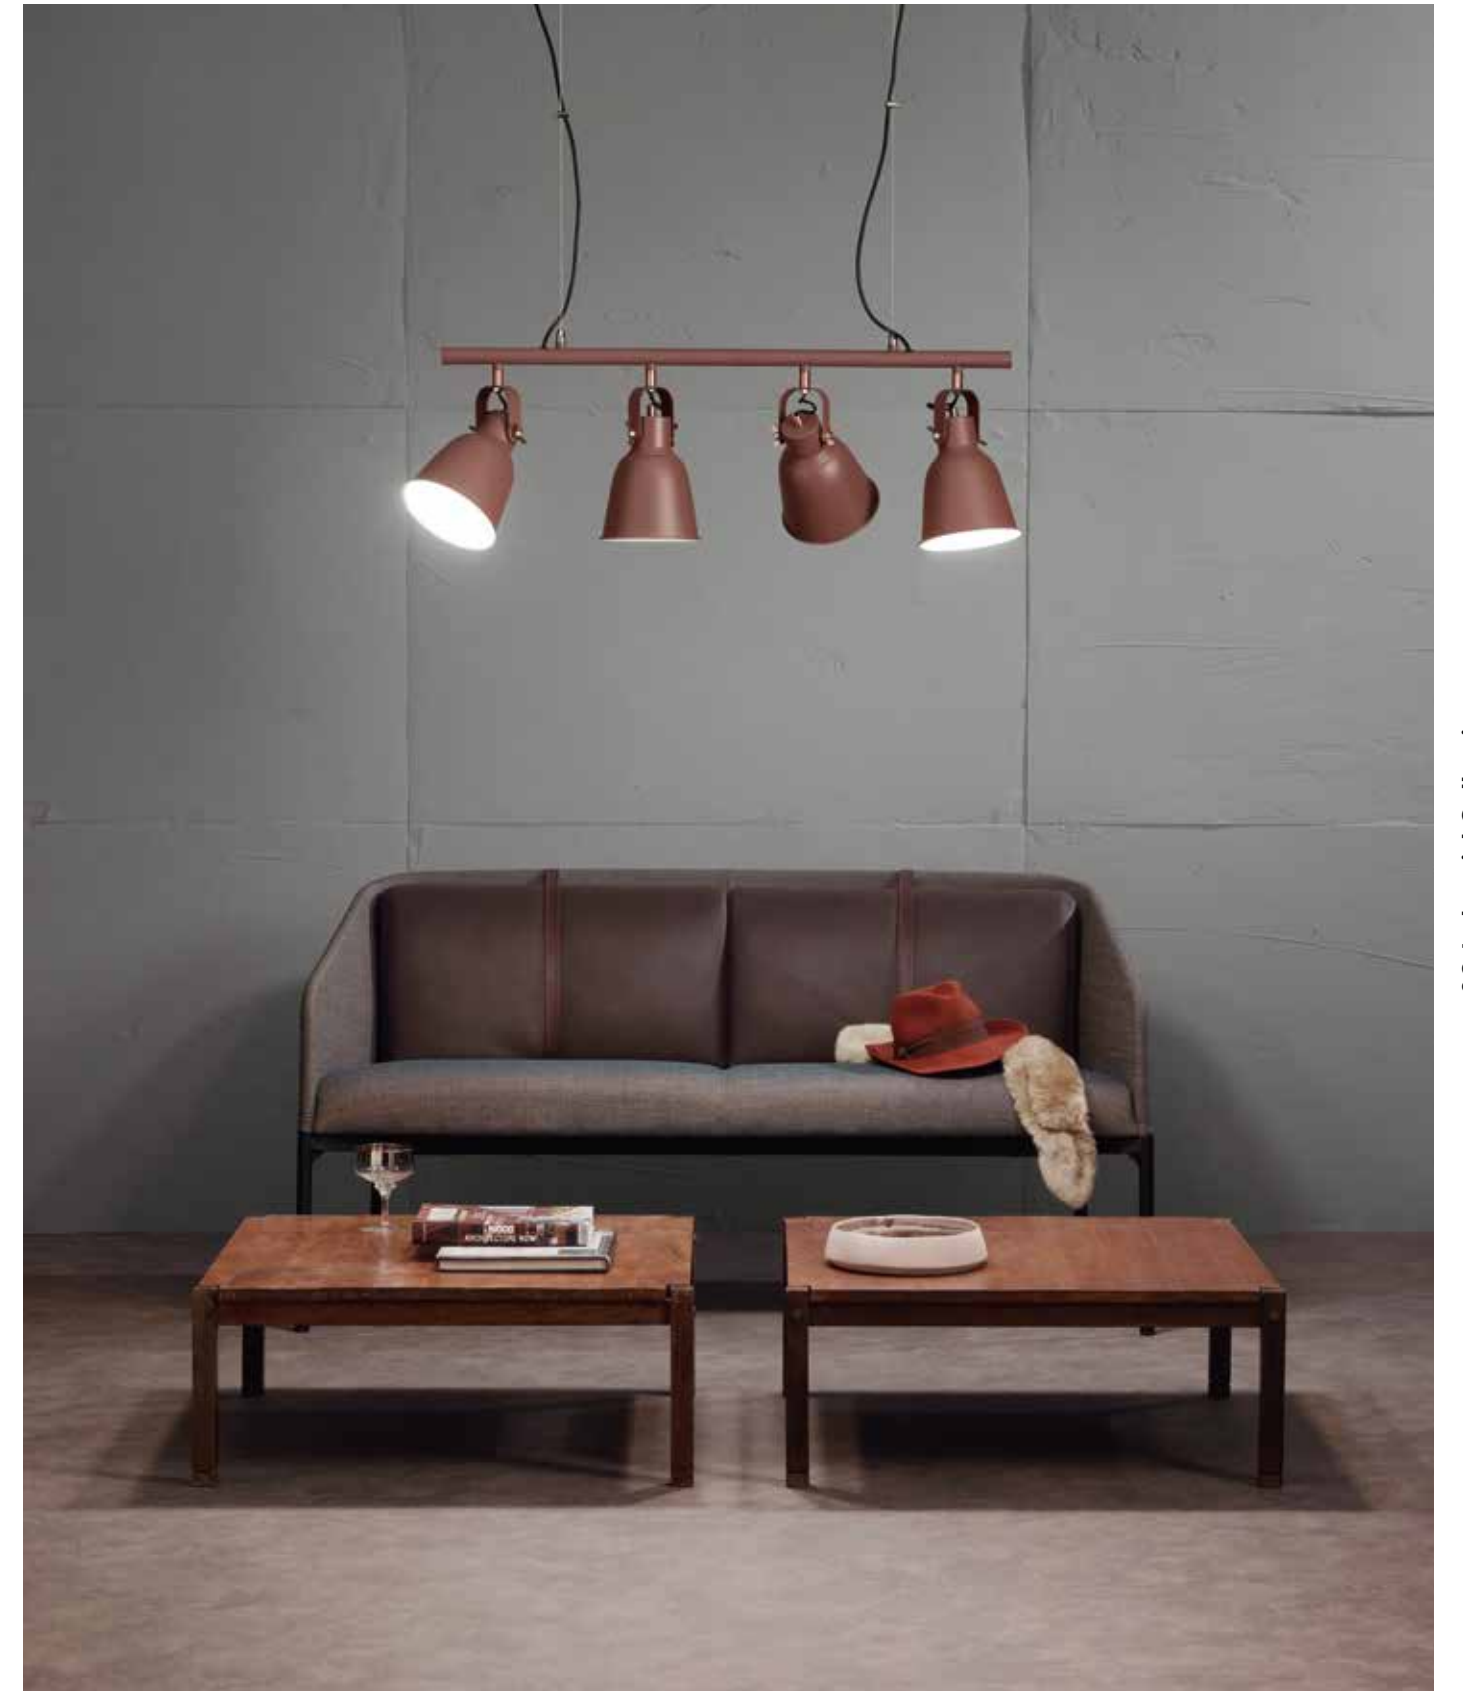

# LEGEND

/ Collezione in metallo disponibile nei colori corten interno bianco con finiture in rame o completamente bianco con finiture nichel.

/ Metal collection available in colors corten white interior with finishes in copper or completely white with nickel finishes.