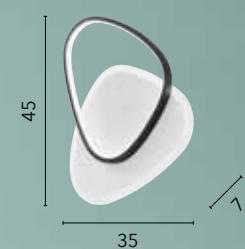

AYRTON

/ Collezione finemente lavorata in alluminio dalle linee leggere disponibile in tre diverse combinazioni stilistiche nei colori: bianco e oro, bianco e nero, bianco e silver.

/ Collection finely worked aluminum light lines available in three different stylistic combinations in the colours: white and gold, white and black, white and silver.

LED-AYRTON-Q42-NER
8031414889495

LED-AYRTON-R45-NER
8031414889464

LED-AYRTON-Q42-NIK
8031414889518

LED-AYRTON-R45-NIK
8031414889488

LED-AYRTON-Q42-ORO
8031414889501

LED-AYRTON-R45-ORO
8031414889471

LED 42W
5200 lm
3000K 4000K 6500K ●●●

LED 42W
4500 lm
3000K 4000K 6500K ●●●