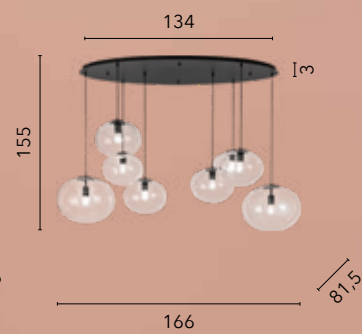

I-GALAXY-S8
8031414892044
8XE27

GALAXY

/ Collezione realizzata con struttura in metallo nero e sfere finemente lavorate in vetro soffiato.

/ Collection realized with structure in black metal and spheres finely worked in blown glass.