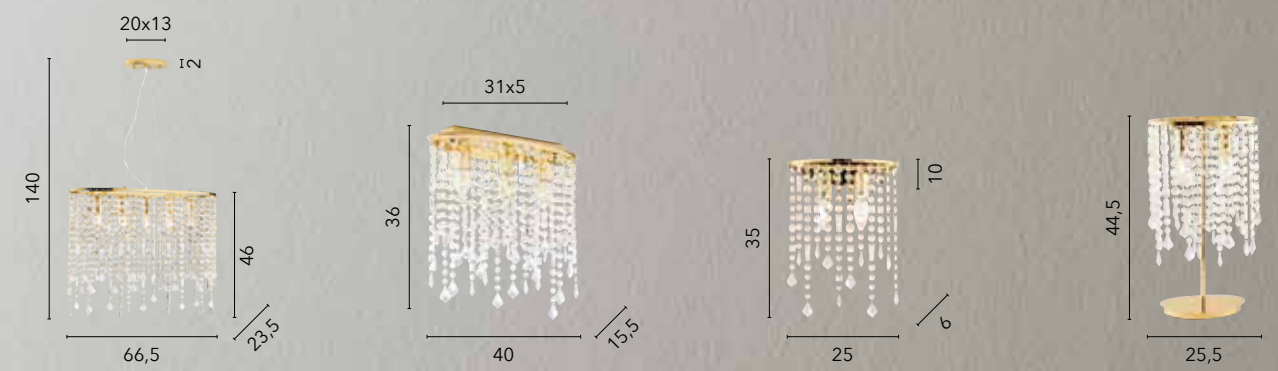

# BREEZE

/ Collezione dal design ricercato ed elegante in metallo cromo ed impreziosita da cristalli K9. Disponibile anche in versione oro.  
/ Collection with a refined and elegant design in chrome metal and embellished with K9 crystals. Also available in gold version.