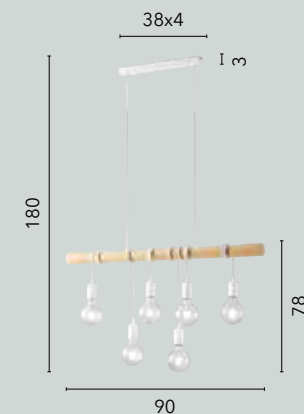

# ARIZONA

/ Collezione con struttura cilindrica in legno naturale e montatura in metallo bianco opaco.

/ Collection with cylindrical structure in natural wood and frame in matt white metal.

**I-ARIZONA-S6**  
8031414872077  
6xE27