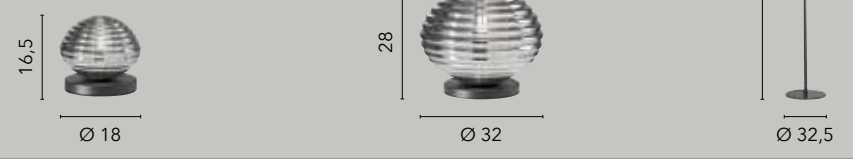

I-RIPPLE-L18-NER 8031414888573	I-RIPPLE-L32-NER 8031414888597	I-RIPPLE-PT5-NER 8031414888610

	I-RIPPLE-L18-ORO 8031414888580	I-RIPPLE-L32-ORO 8031414888603	I-RIPPLE-PT5-ORO 8031414888627
	1xE27	1xE27	5xE27