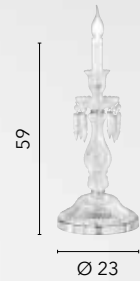

# LOUVRE

/ Collezione dallo stile ieratico in vetro cristallo sfaccettato rifinito in cromo.

/ Hieratic collection in faceted crystal glass finished in chrome.

**I-LOUVRE/6**  
8031440352123  
6xE14

**I-LOUVRE/AP2**  
8031440352093  
2xE14