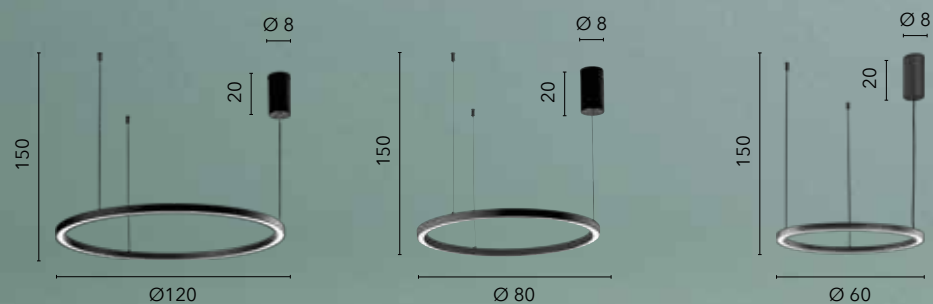

# HOOP

/ Collezione dalle forme circolari con struttura in alluminio bianco, oro o nero goffrato con diffusore in acrilico. Cavi regolabili in acciaio.

/ Collection of circular shapes with structure in white, gold or black embossed aluminum with acrylic diffuser. Adjustable steel cables.