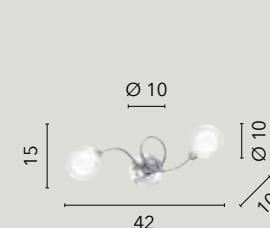

I-BLOG-PL2
8031440352536
2xG9