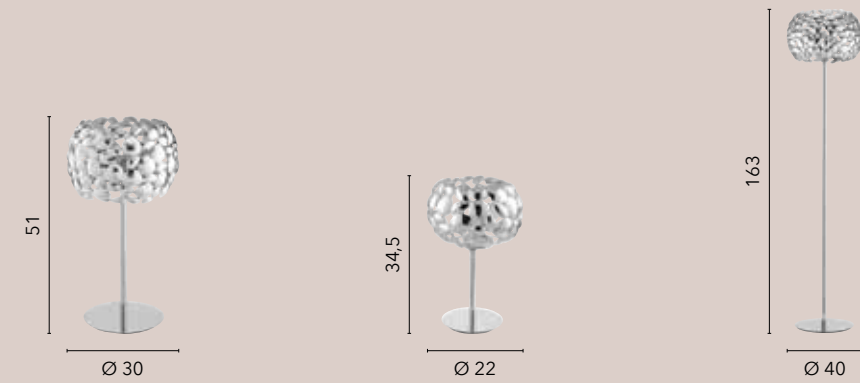

I-DIONISO-LG-BCO
8031440359221

I-DIONISO-L-BCO
8031440359245

I-DIONISO-PT-BCO
8031440359207

I-DIONISO-LG-CR
8031440359238
1xE27

I-DIONISO-L-CR
8031440359252
1xE27

I-DIONISO-PT-CR
8031440359214
3xE27