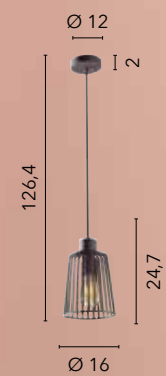

DAYTON

/ Sospensione dalle eleganti finiture
in metallo nella versione caffè.

/ Suspension with elegant metal
finishes in the coffee version.

I-DAYTON-S25 BRO
8031440365161
1xE27

I-DAYTON-S16 BRO
8031440365192
1xE27