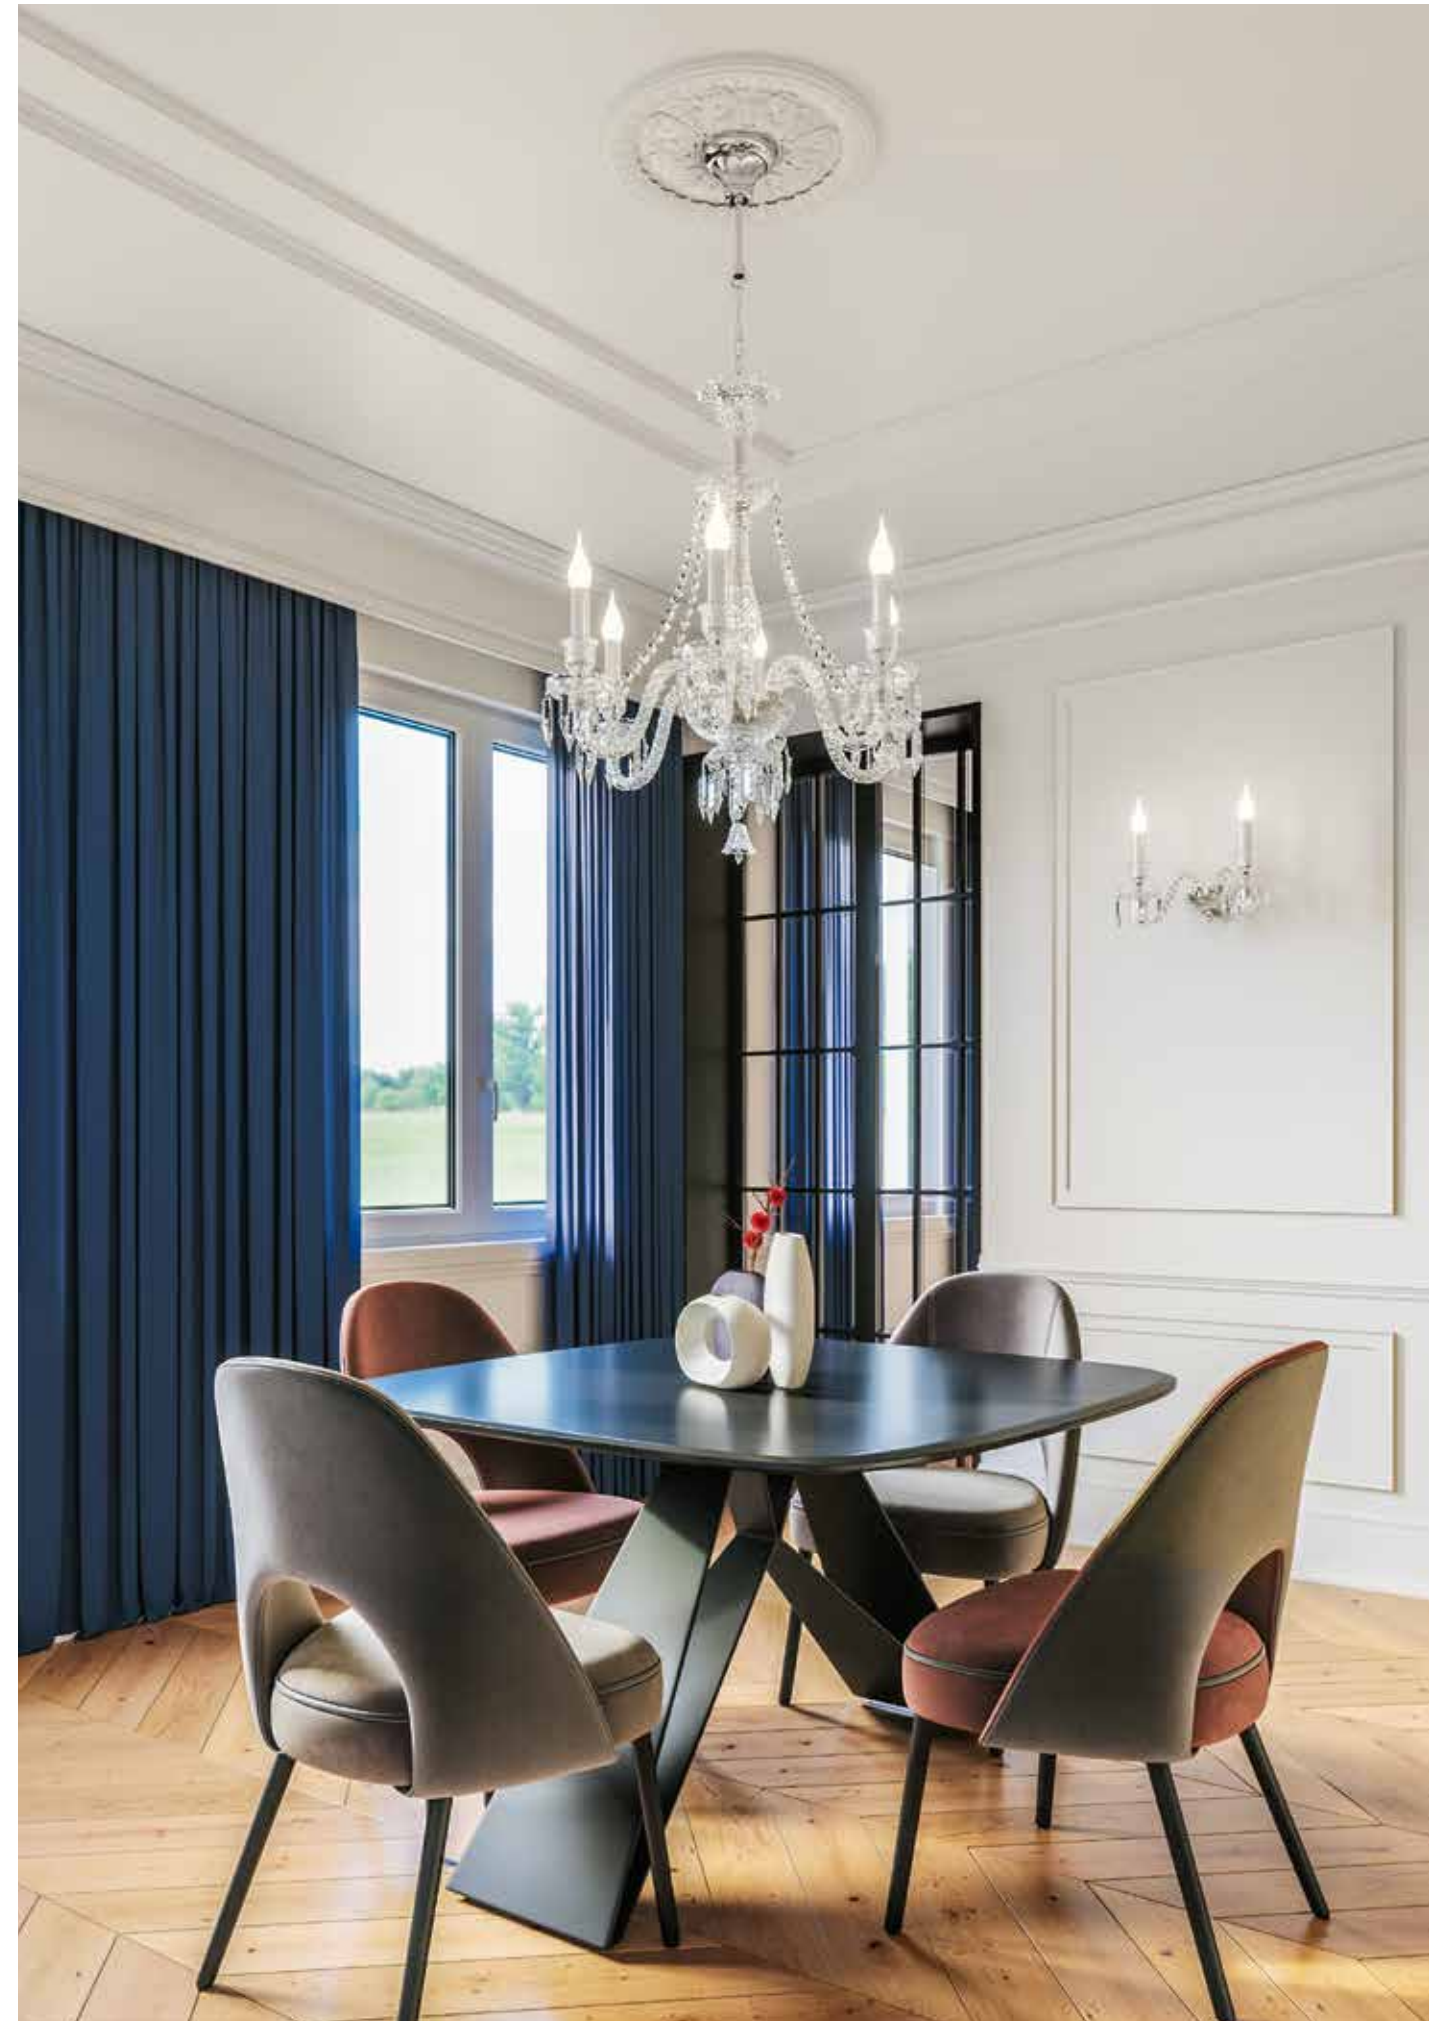

LOUVRE

/ Collezione dallo stile ieratico in vetro cristallo sfaccettato rifinito in cromo.

/ Hieratic collection in faceted crystal glass finished in chrome.