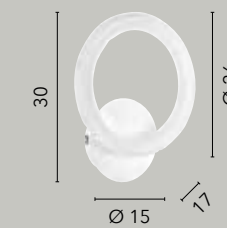

**LED-BRYANT-PL3C**  
8031414877683

LED 86W  
11750 lm  
3000K ◐

**LED-BRYANT-PL2**  
8031414877140

LED 45W  
6000 lm  
4000K ◯

**LED-BRYANT-PL2C**  
8031414877676

LED 45W  
6000 lm  
3000K ◐

**LED-BRYANT-AP**  
8031414877195