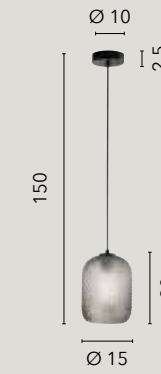

I-ASHFORD-S15 BCO
8031414874927

1xE27

1xE27

1xE27