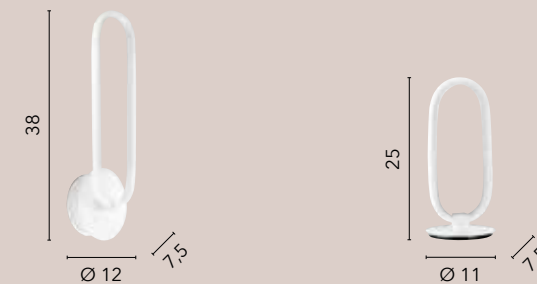

LED-INFINITY-AP

8031414868810

LED 12,5W
1120 lm
4000K

LED-INFINITY-L

8031414868827

LED 11,5W
1030 lm
4000K

LED-INFINITY-PT

8031414868797

LED 30W
2700 lm
4000K