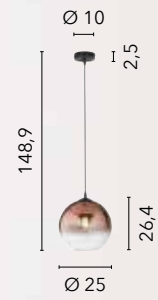

I-MARTE-S25 RM
8031414874521
1xE27