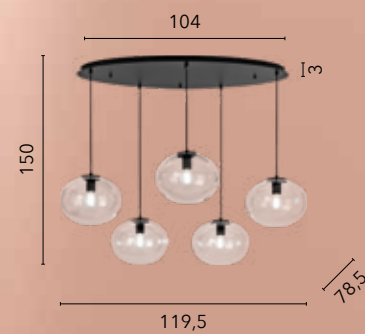

I-GALAXY-S5
8031414892037
5xE27

GALAXY

/ Collezione realizzata con struttura in metallo nero e sfere finemente lavorate in vetro soffiato.

/ Collection realized with structure in black metal and spheres finely worked in blown glass.