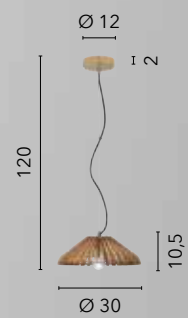

CALDER

/ Sospensione realizzata dalle linee in legno naturale o legno nero con cavo in tessuto nero.
/ Suspension made of natural wood or black wood lines with black fabric cord.

I-CALDER-S50 NERO
8031440364058

I-CALDER-S30 NERO
8031440364034

I-CALDER-S50
8031440364089

I-CALDER-S30
8031440364065

1xE27

1xE27