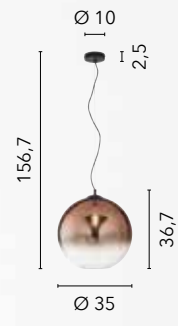

# MARTE

/ Sospensione in vetro decoro sfumato rame con struttura in metallo nero e cavo in tessuto nero.

/ Glass suspension copper shaded decoration with black metal frame and black fabric cable.

**I-MARTE-S40 RM**  
8031414874408  
1xE27