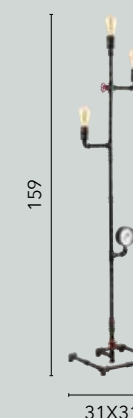

**I-AMARCORD-AP1**  
8031414875658

**I-AMARCORD-AP1 ZN**  
8031414875665  
1xE27

**I-AMARCORD-L1**  
8031440360494

**I-AMARCORD-L1 ZN**  
8031414871759  
1xE27

**I-AMARCORD-PT3**  
8031414871995

**I-AMARCORD-PT3 ZN**  
8031414871988  
3xE27