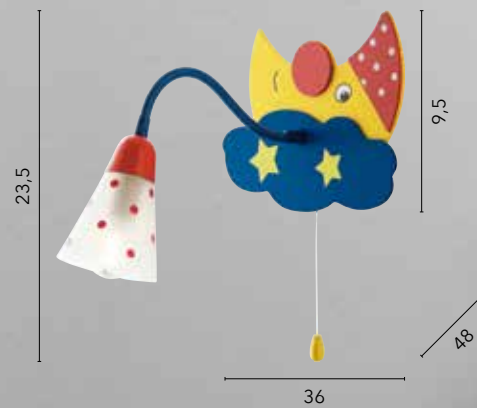

# SOGNO

/ Lampada notturna per bambini con struttura in metallo decorata da una mezzaluna e diffusore in acrilico bianco con dettagli in rosso. Dotata di pendel per accensione.  
/ Children's night lamp with metal structure decorated with a crescent moon and white acrylic diffuser with red details. Equipped with pendel for ignition.