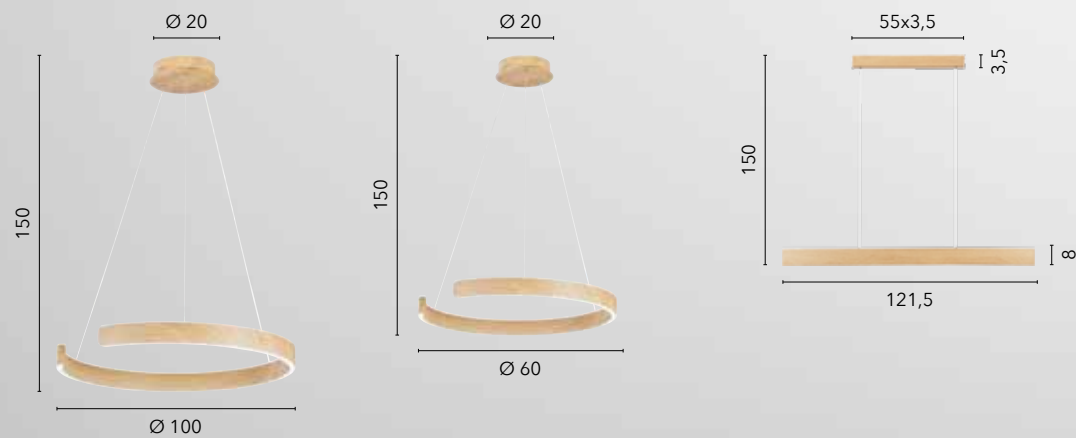

NAVEL

/ Sospensione in metallo disponibile nella versione a barra o semicerchio declinata nei colori effetto marmo e texture effetto legno.

/ Metal suspension available in the bar or semicircle version declined in the colours marble effect and texture wood effect.

LED-NAVEL-S100-MB
8031414897049

LED-NAVEL-S60-MB
8031414897025

LED-NAVEL-S120-MB
8031414897018

LED-NAVEL-S100-WD
8031414897056

LED-NAVEL-S60-WD
8031414897032

LED-NAVEL-S120-WD
8031414897001

LED 50W
6600 lm
3000 4000 6500K ●●●

LED 30W
3900 lm
3000 4000 6500K ●●●

LED 40W
6400 lm
3000 4000 6500K ●●●