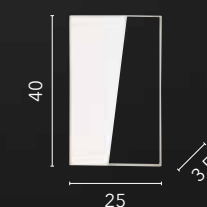

LED-ALBA-RT40
8031414896592

LED 10W
1200 lm
3000K 4000K 6500K ●●●