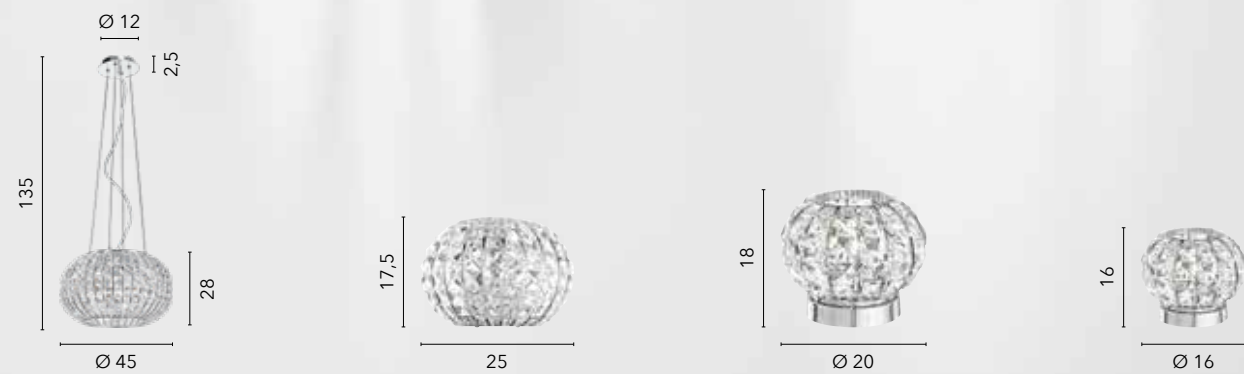

CONCERT

/ Collezione in metallo cromo
rivestita da cristalli K9.

/ Collection in chromed metal
covered in K9 crystals.

I-CONCERT/S5
8031432771192
5xE27

I-CONCERT/AP
8031432741195
1xE27

I-CONCERT/L
8031432751194
1xE27

I-CONCERT/LM
8031436861233
1xG9