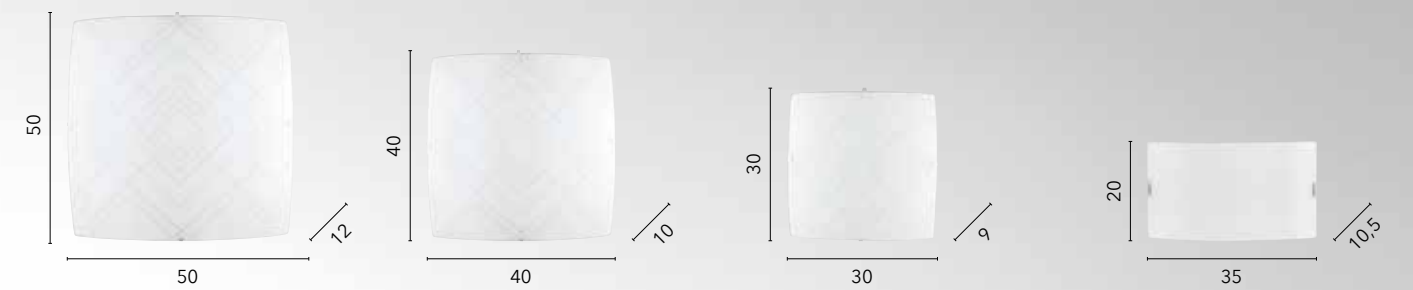

# VECTOR

/ Collezione realizzata in vetro bianco lucido con decori romboidali in grigio e ganci cromo.

/ Collection made of glossy white glass with gray rhomboidal decorations and chrome hooks.

**I-VECTOR-PL50**  
8031414874866  
4xE27