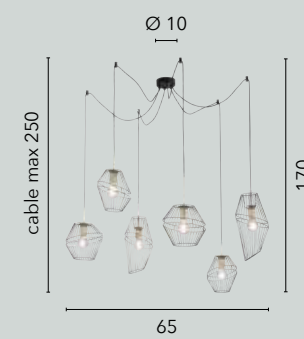

I-KIKO-S6
8031414890217
6x27