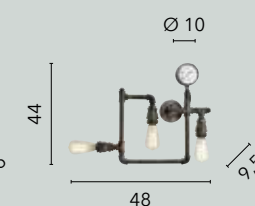

I-AMARCORD-PL3
8031440365512

I-AMARCORD-PL3 ZN
8031414871766
3xE27