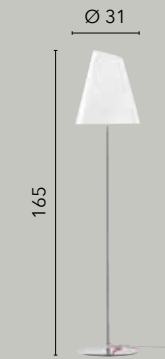

I-ERMES-PT-CN
8031414879199

I-ERMES-PT
8031440357043

1xE27