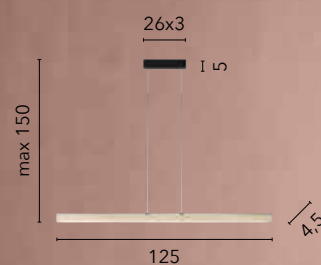

# JOSEPH

/ Sospensione a barra realizzata in legno naturale e caratterizzata da una forte anima luminosa a LED.

Cavi regolabili in acciaio.

/ Bar suspension made of natural wood and characterized by a strong luminous LED core. Adjustable steel cables