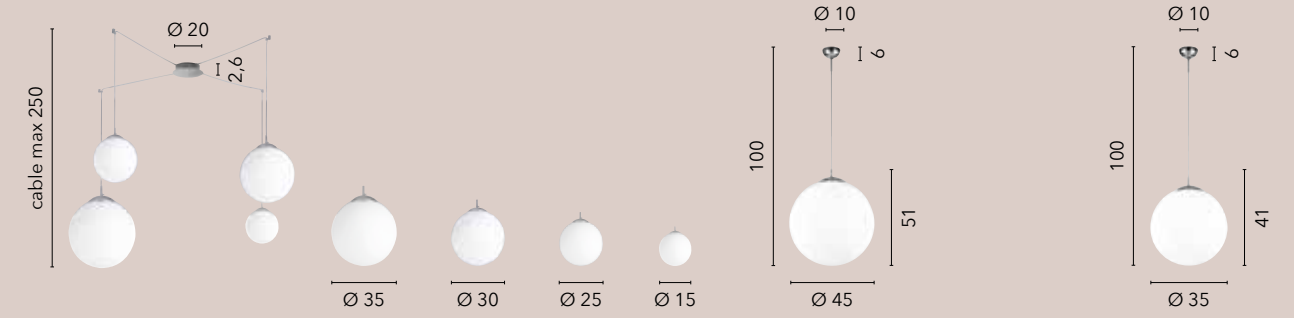

I-LAMPD/S4 BCO
8031440353724
4xE27 LED

I-LAMPD/S45 BCO
8031434881226
1xE27 LED

I-LAMPD/S35 BCO
8031434731217
1xE27 LED