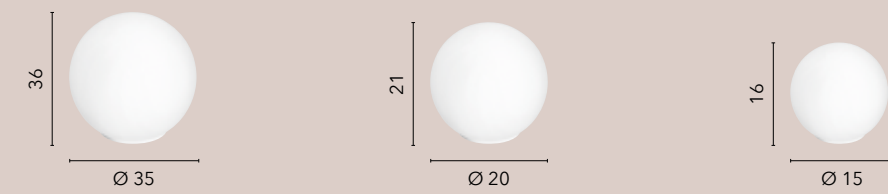

I-LAMPD/L35 BCO
8031434781212
1xE27 LED

I-LAMPD/L20 BCO
8031439181260
1xE14 LED

I-LAMPD/L15 BCO
8031434791211
1xE14 LED