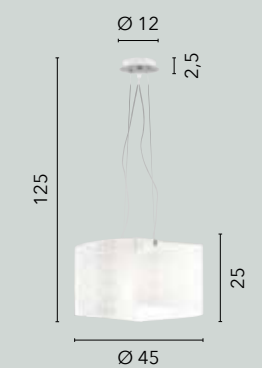

# JOYCE

/ Collezione in vetro decorato realizzata con struttura e finiture in cromo.

/ Collection in decorated glass made with chrome structure and finishes.

**I-JOYCE/S6**  
8031440365031  
6xE27

**I-JOYCE/S3**  
8031440365000  
3xE27