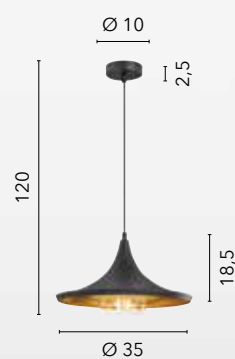

BROADWAY

/ Sospensione dalla forma conica in metallo nero e con interno oro per ambienti moderni e vintage.

/ Suspension conical shape in black metal and with gold interior for modern and vintage settings.

I-BROADWAY-S1
8031440354370
1xE27

ESEDRA

/ Sospensione caratterizzata da un rete in metallo che avvolge la sorgente luminosa. Disponibile nelle versioni bianco e nero opaco.

/ Suspension characterized by a metal mesh that wraps around the light source. Available in white and matte black versions.