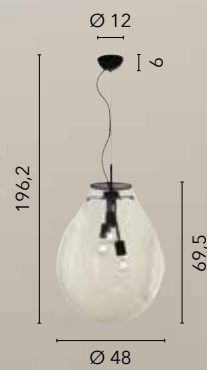

AZUMA

/ Collezione a goccia in vetro soffiato trasparente con struttura in metallo nero satinato.

/ Collection in transparent blown glass with structure in satin black metal.

I-AZUMA-S48
8031414874552
3x E27 LED