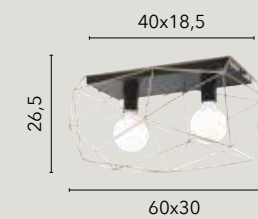

I-ABRAXAS-PL2 BCO
8031414871643