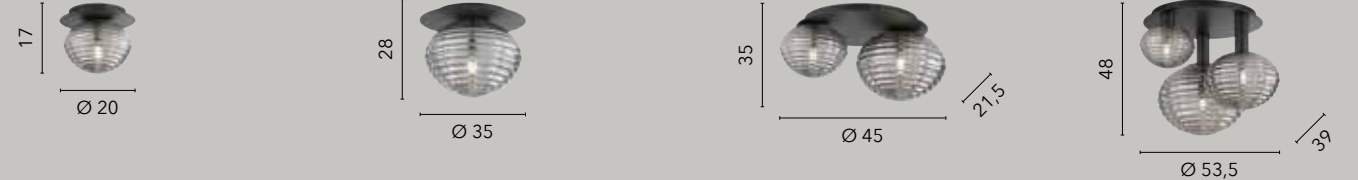

I-RIPPLE-PL20-NER 8031414888689	I-RIPPLE-PL35-NER 8031414888498	I-RIPPLE-PL2-NER 8031414888535	I-RIPPLE-PL3-NER 8031414888559

	I-RIPPLE-PL20-ORO 8031414888528	I-RIPPLE-PL35-ORO 8031414888504	I-RIPPLE-PL2-ORO 8031414888542	I-RIPPLE-PL3-ORO 8031414888566
	1xE27	1xE27	2xE27	3xE27