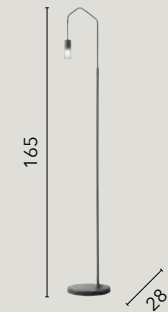

I-SPIDER-PT
8031414869589
1xG9