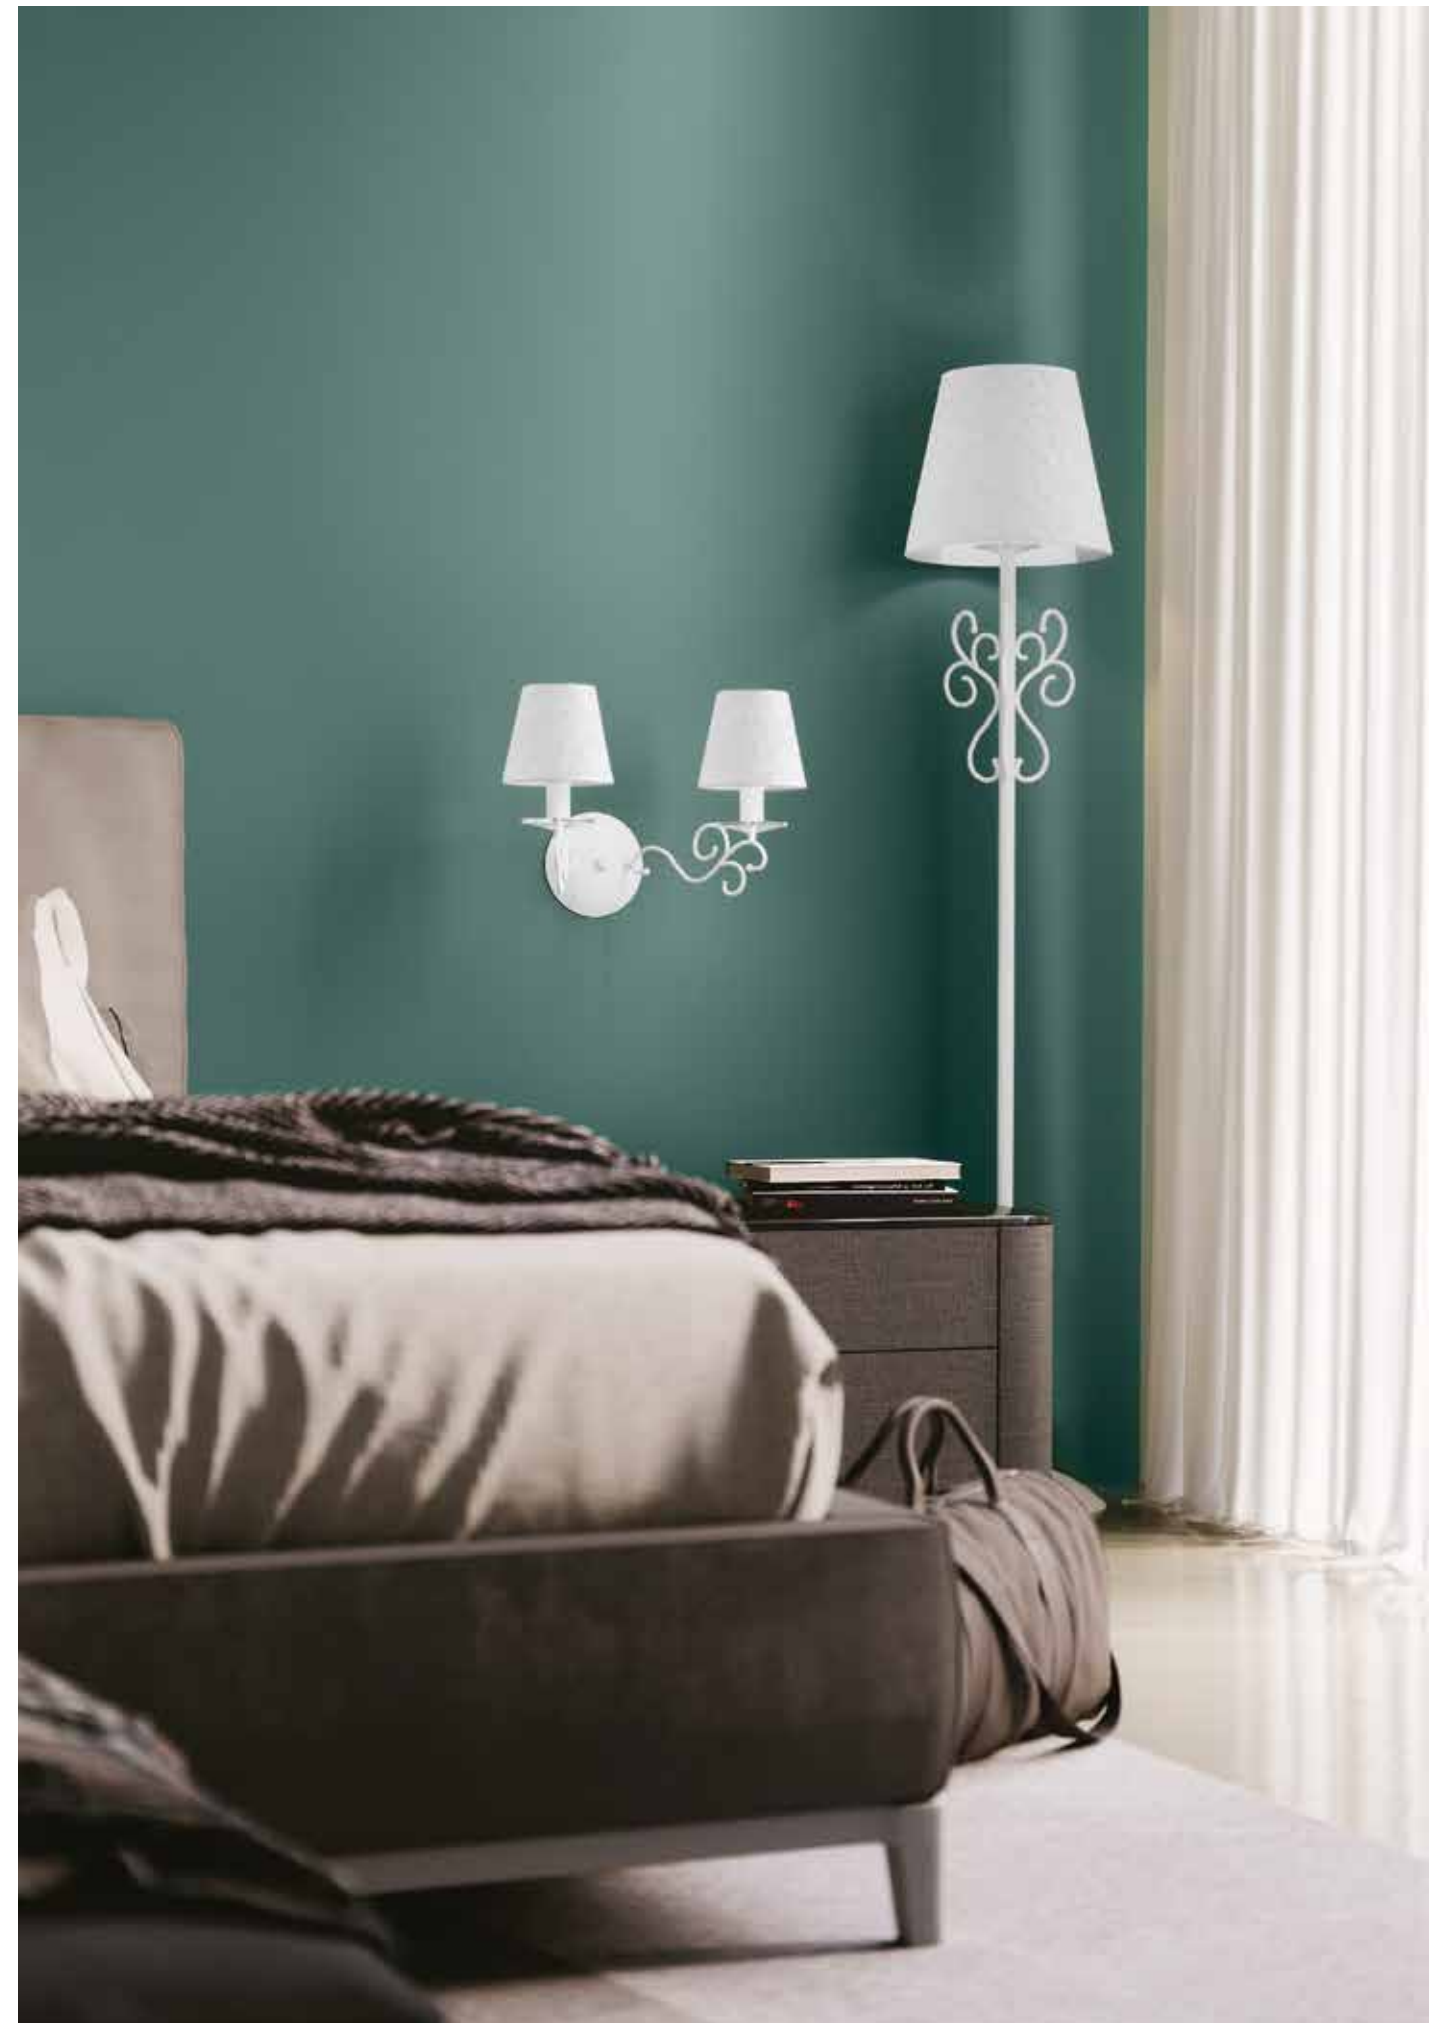

# CLUNY

/ Collezione in metallo bianco opaco con paralume in metallo bianco forato per arredare gli ambienti con gusto ed eleganza.  
/ Collection in matt white metal with perforated white metal shade to decorate the rooms with taste and elegance.