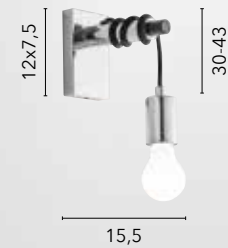

I-ADMIRAL-AP1
8031414870110
1xE27