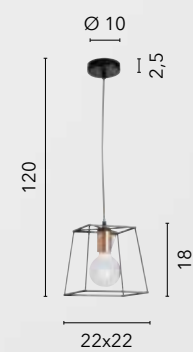

**I-HARLEM-M-S1**  
8031440354387  
LED 60W