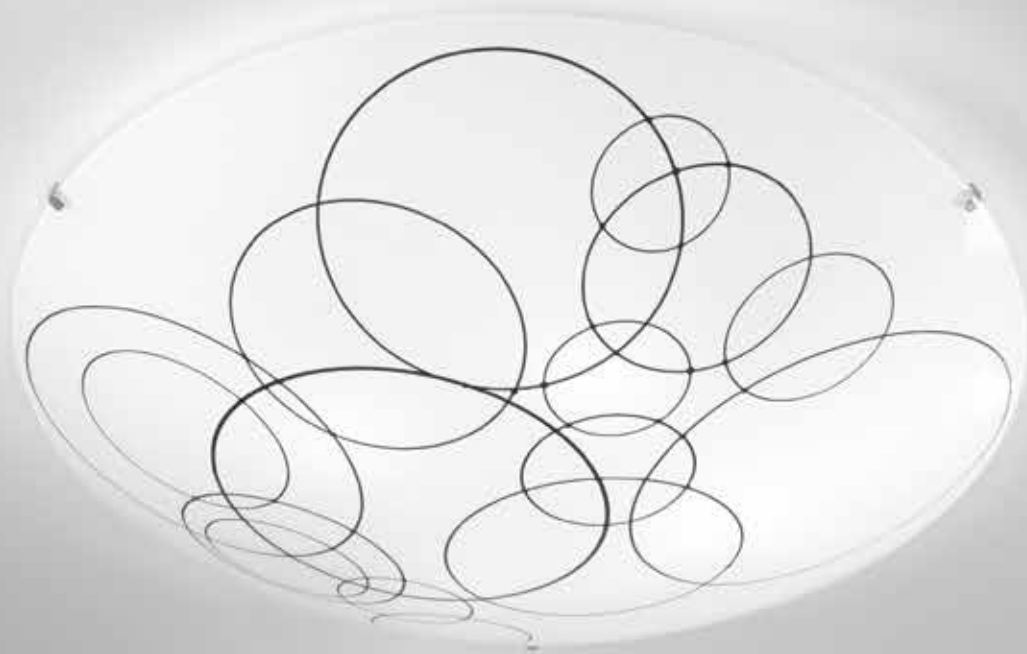

# KARMA

/ Collezione realizzata in vetro bianco lucido con decoro a cerchi neri e ganci cromo.

/ Collection made of glossy white glass with black circles and chrome hooks.

Ø 50

13,5

Ø 40

10,5

Ø 30