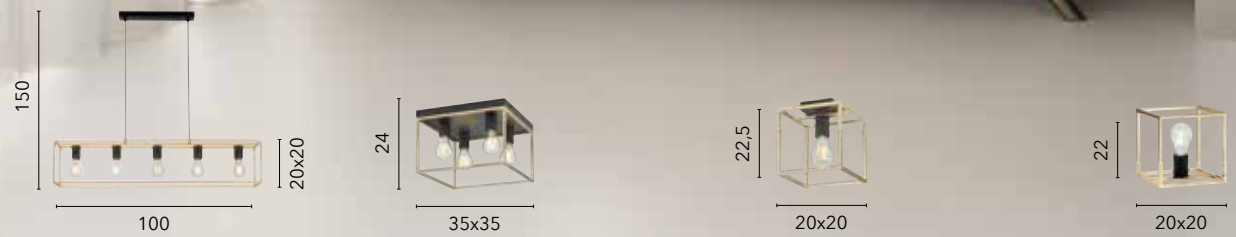

# KIMERA

/ Collezione realizzata con struttura in metallo nero e finiture in oro satinato.  
 / Collection made with black metal structure and satin gold finishes.

**I-KIMERA-S5**  
 8031414886128  
 5xE27 LED