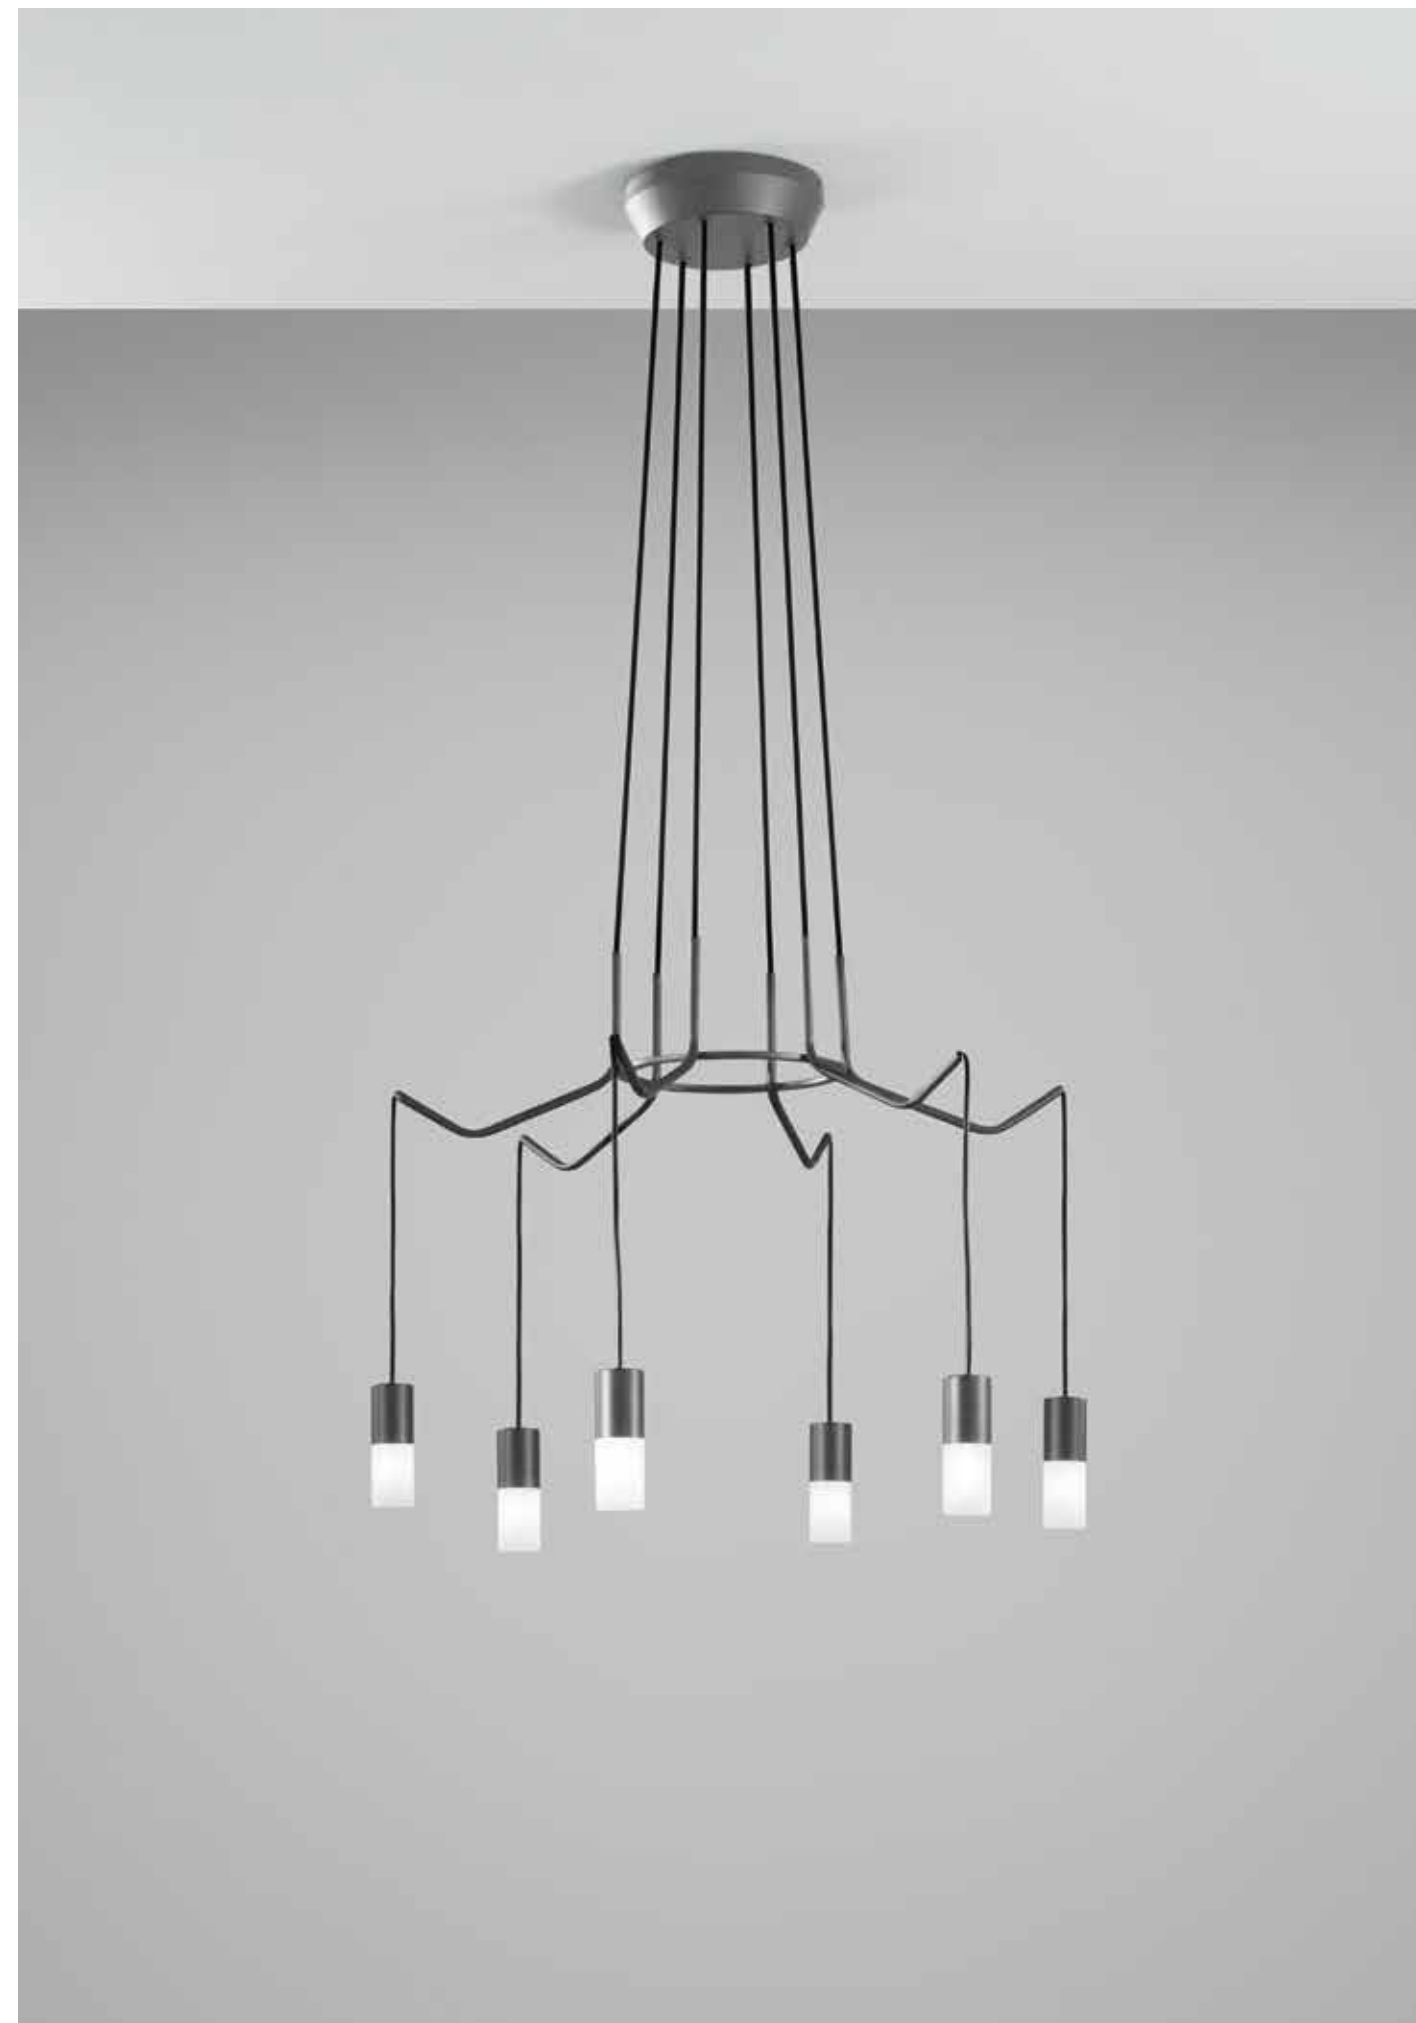

SPIDER

/ Collezione realizzata in metallo antracite con diffusori in acrilico satinato disponibile nelle versioni sospensioni, applique, piantana e lumetto. Progettata anche nella configurazione asimmetrica con decentratori per cavi regolabili in PVC.

/ Collection designed in anthracite metal with satin acrylic diffusers available in suspension versions, wall, floor and table lamp versions. Also made in asymmetrical configuration with PVC adjustable cable shifters.