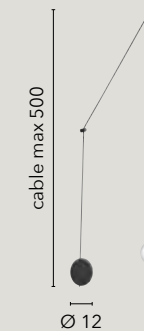

I-HABITAT-PL1 NER
8031414869640

I-HABITAT-PL1 BCO
8031414869619
1xE27

4 pcs INCL