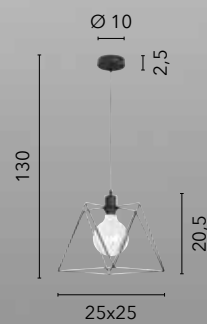

SANTANA

/ Sospensione in metallo
poligonale nero opaco.
/ Suspension in polygonal
metal black matte.

I-SANTANA-L-S1
8031440354356
1xE27

I-SANTANA-M-S1
8031440312899
1xE27