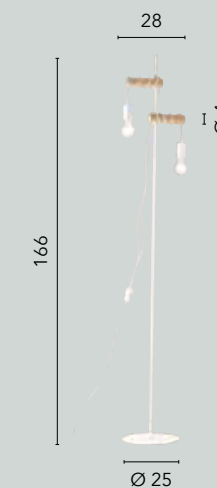

I-ARIZONA-PT2
8031414872084
2xE27