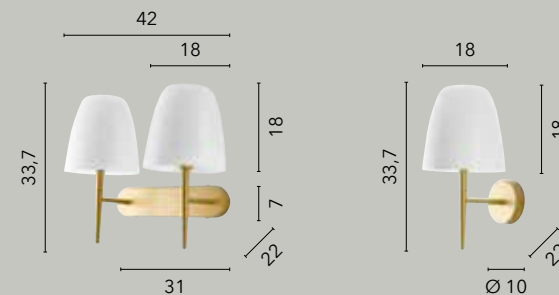

I-ARES-AP2-BCO
8031414884582
2xE14

I-ARES-AP1-BCO
8031414884568
1xE14