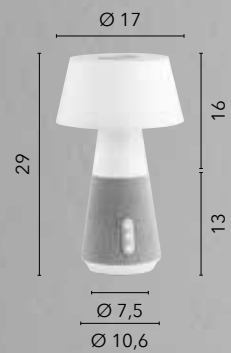

DECIBEL

/ Lampada ricaricabile con un'innovativa base speaker bluetooth. Dotata di comando touch per regolazione luminosità e sistema cambio colore temperatura.

/ Rechargeable lamp with an innovative bluetooth speaker base. Equipped with touch control for brightness adjustment and color change temperature system.

LEDT-DECIBEL-GREY
8031414884421

LED 4,5W
300 lm
3000K 4000K 5000K

SPEAKER
BLUETOOTH

Charging and speaker cable (150 cm) with adaptor DC5V 2A