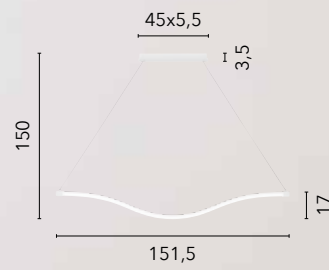

HALO

/ Collezione realizzato con cerchi diffusori in acrilico e struttura in metallo bianco goffrato.
/ Collection in white metal structure frame and opal diffuser with spherical acrylic shapes.