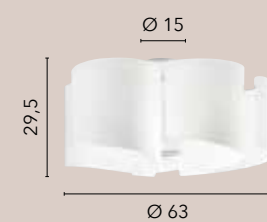

I-IMAGINE-PL5
8031440352734
5xE27