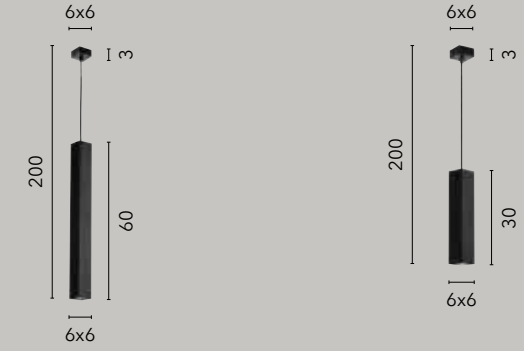

I-FLUKE-SQ NERO 8031414885701	I-FLUKE-S30Q NERO 8031414885664
	I-FLUKE-SQ BCO 8031414885688	I-FLUKE-S30Q BCO 8031414885640
	I-FLUKE-SQ ORO 8031414885718	I-FLUKE-S30Q ORO 8031414885671
	I-FLUKE-SQ BRO 8031414885695	I-FLUKE-S30Q BRO 8031414885657