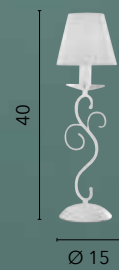

I-PERLA/L1
8031440359818
1xE14