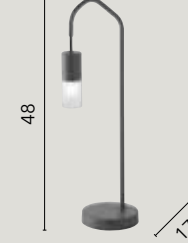

I-SPIDER-L
8031414869572
1xG9