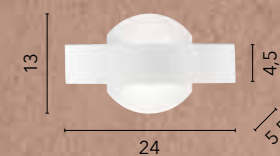

LED-HIMALAYA-AP
8031440365390

LED 11W
1210 lm
4000K ●