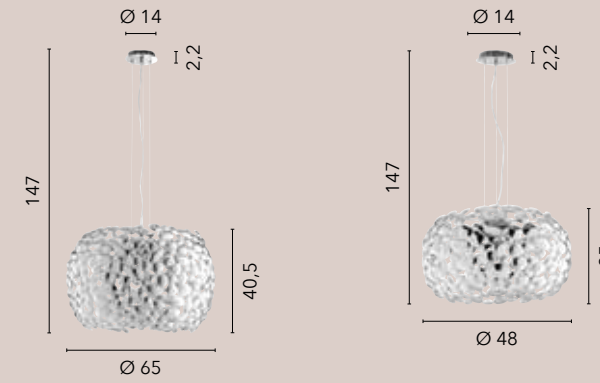

# DIONISIO

/ Collezione in metallo cromato o bianco opaco, in cui si alternano morbide forme tondeggianti che conferiscono alla lampada un design fantasioso.

/ Collection in chromed or matt white metal, in which soft rounded shapes alternate, giving the lamp a creative design.