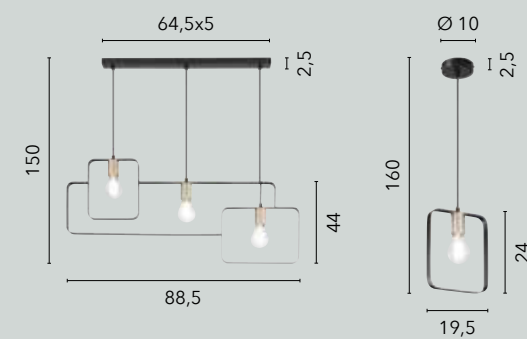

I-SMITH-S3
8031414875573

I-SMITH-S1
8031414875566

I-SMITH-S3-BCO
8031414885794
3xE27

I-SMITH-S1-BCO
8031414885787
1xE27