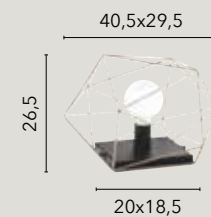

I-ABRAXAS-L1 BCO
8031414871636

I-ABRAXAS-L1 ORO
8031414869114
1xE27