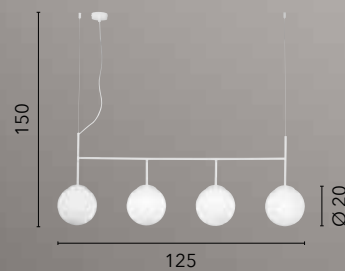

BALY

/ Sospensione realizzata in metallo in bianco opaco con sfere in vetro opale.

/ Suspension made of matt white metal with opal glass spheres.

I-BALY-S4
8031414896998
4x E27 LED