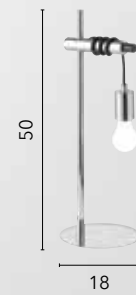

I-ADMIRAL-L1
8031414870127
1xE27