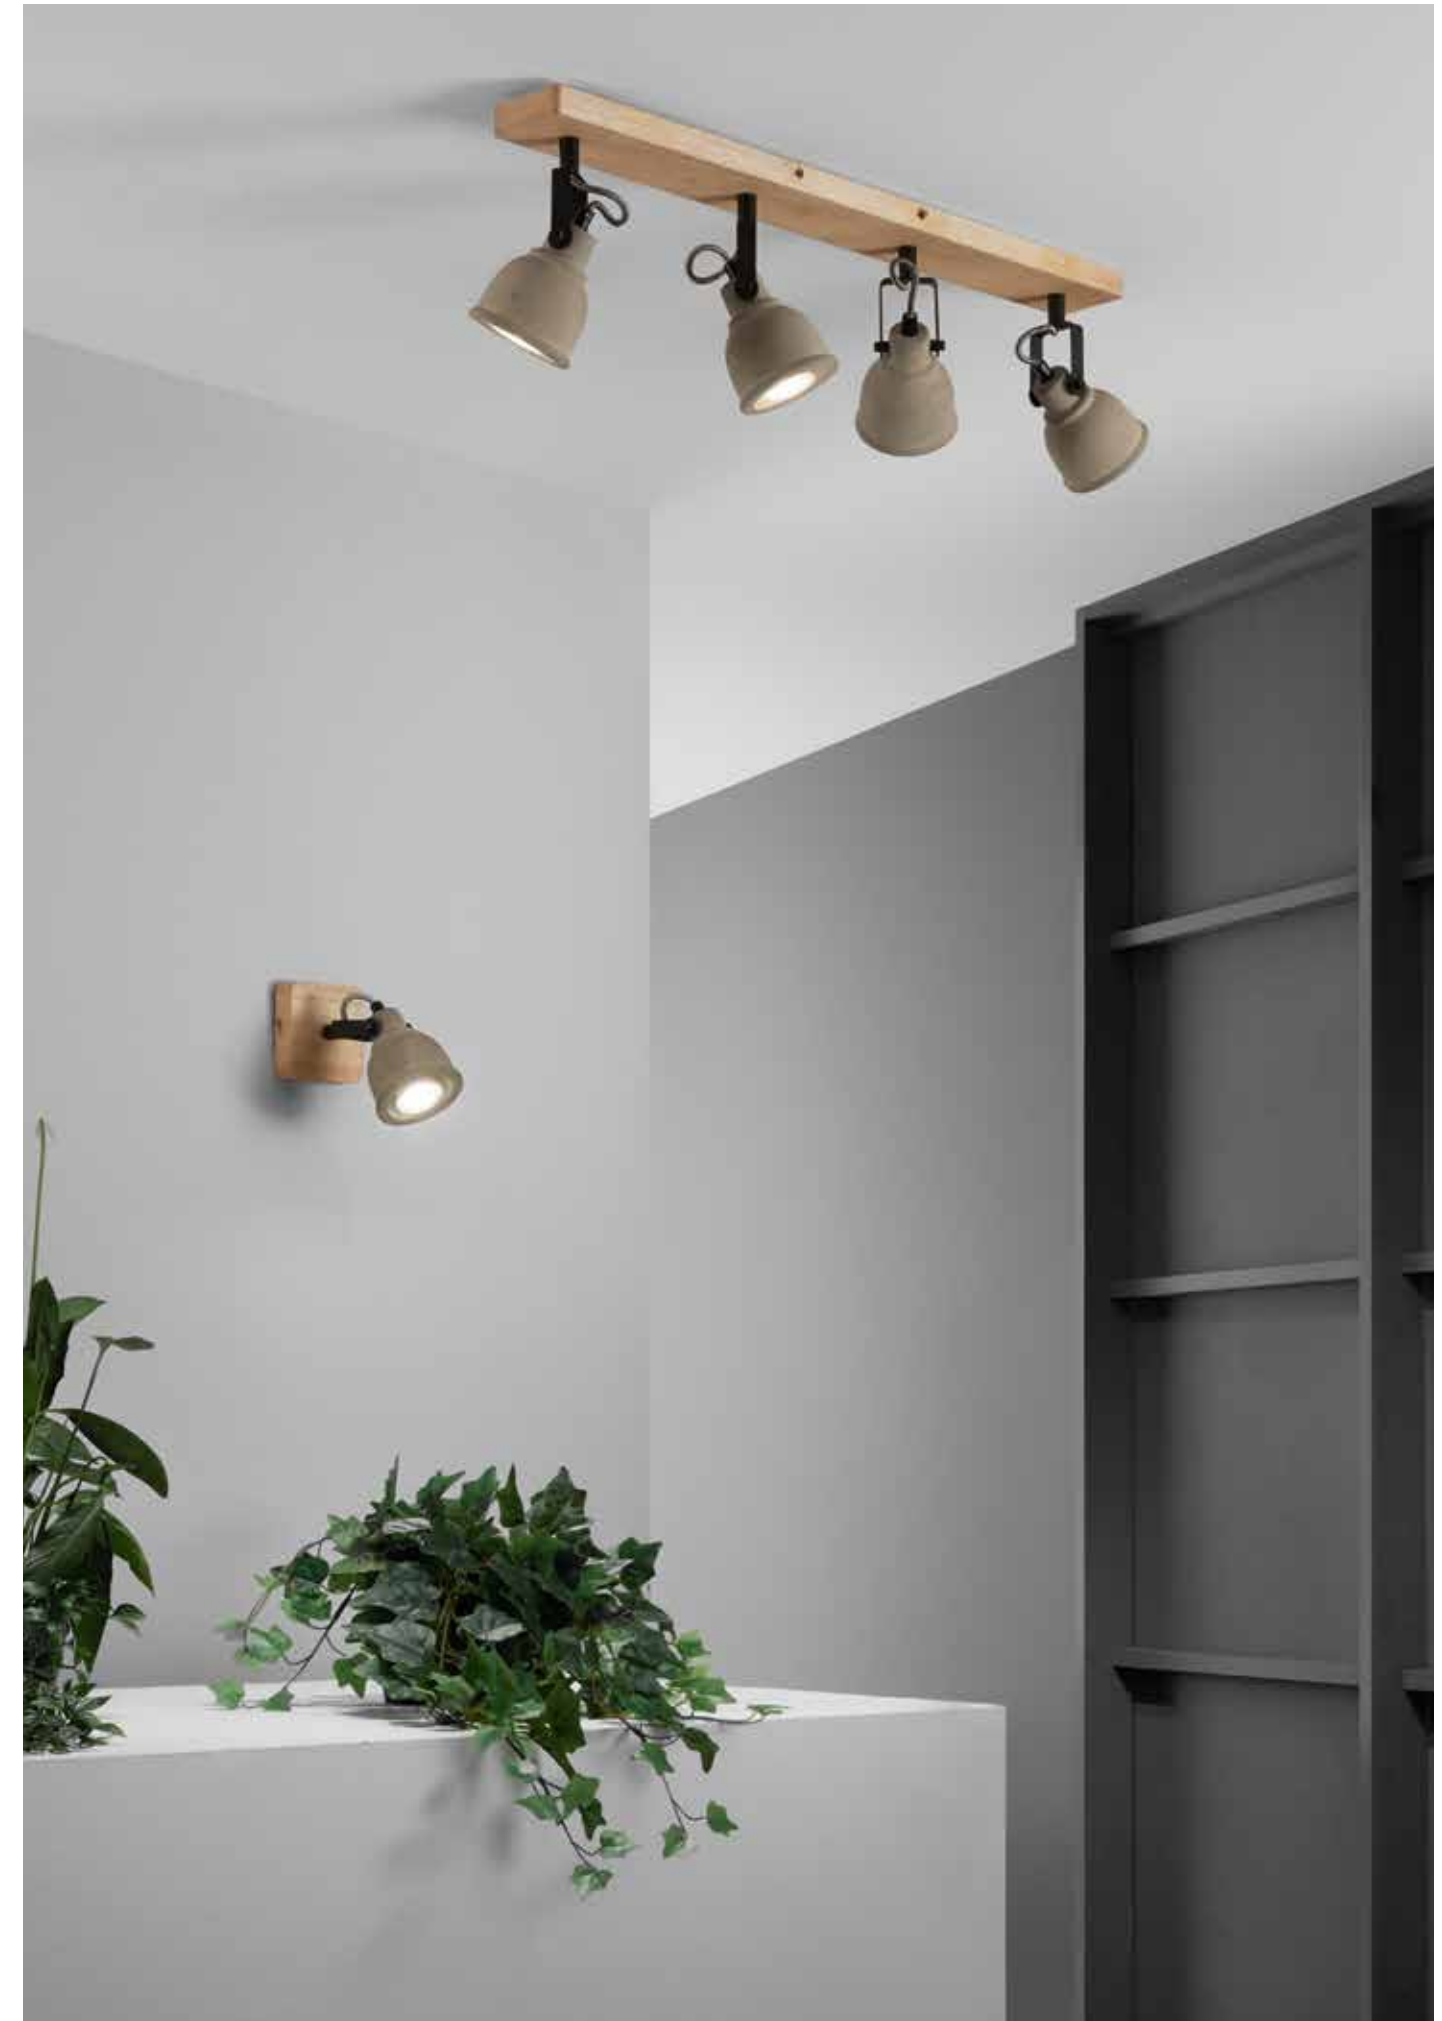

# EDA

/ Collezione realizzata in metallo con base effetto legno naturale e spot orientabili in bianco opaco.  
/ Collection made of metal with natural wood effect base and white adjustable spots.

**I-EDA-AP4**  
8031414897100  
4xE14