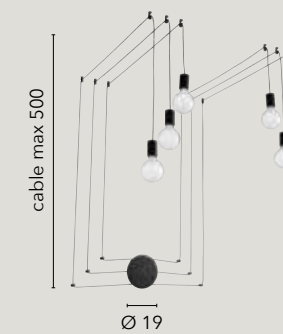

I-HABITAT-PL6 NER
8031414869626

I-HABITAT-PL6 BCO
8031414869596
6xE27

24 pcs INCL