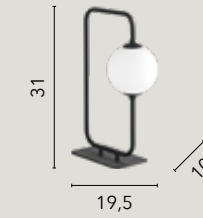

I-NEUTRON-L
8031414871711
1xG9 LED