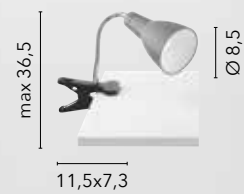

LOGIKO

/ Collezione in metallo con diffusore orientabile, disponibile nei colori bianco, nero e grigio.

/ Metal collection with adjustable diffuser, available in white, black and grey.