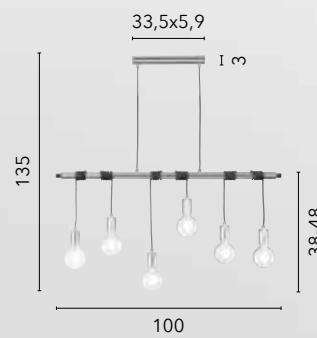

ADMIRAL

/ Collezione dalle linee versatili progettata in metallo cromo con cavi in tessuto nero.

/ Collection with versatile lines designed in chrome metal with black fabric cables.

I-ADMIRAL-S6
8031414870103
6xE27