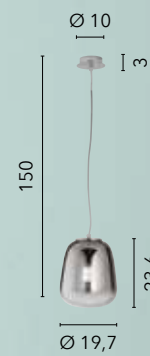

I-SMOKE-S18
8031414863723
1xE27 LED