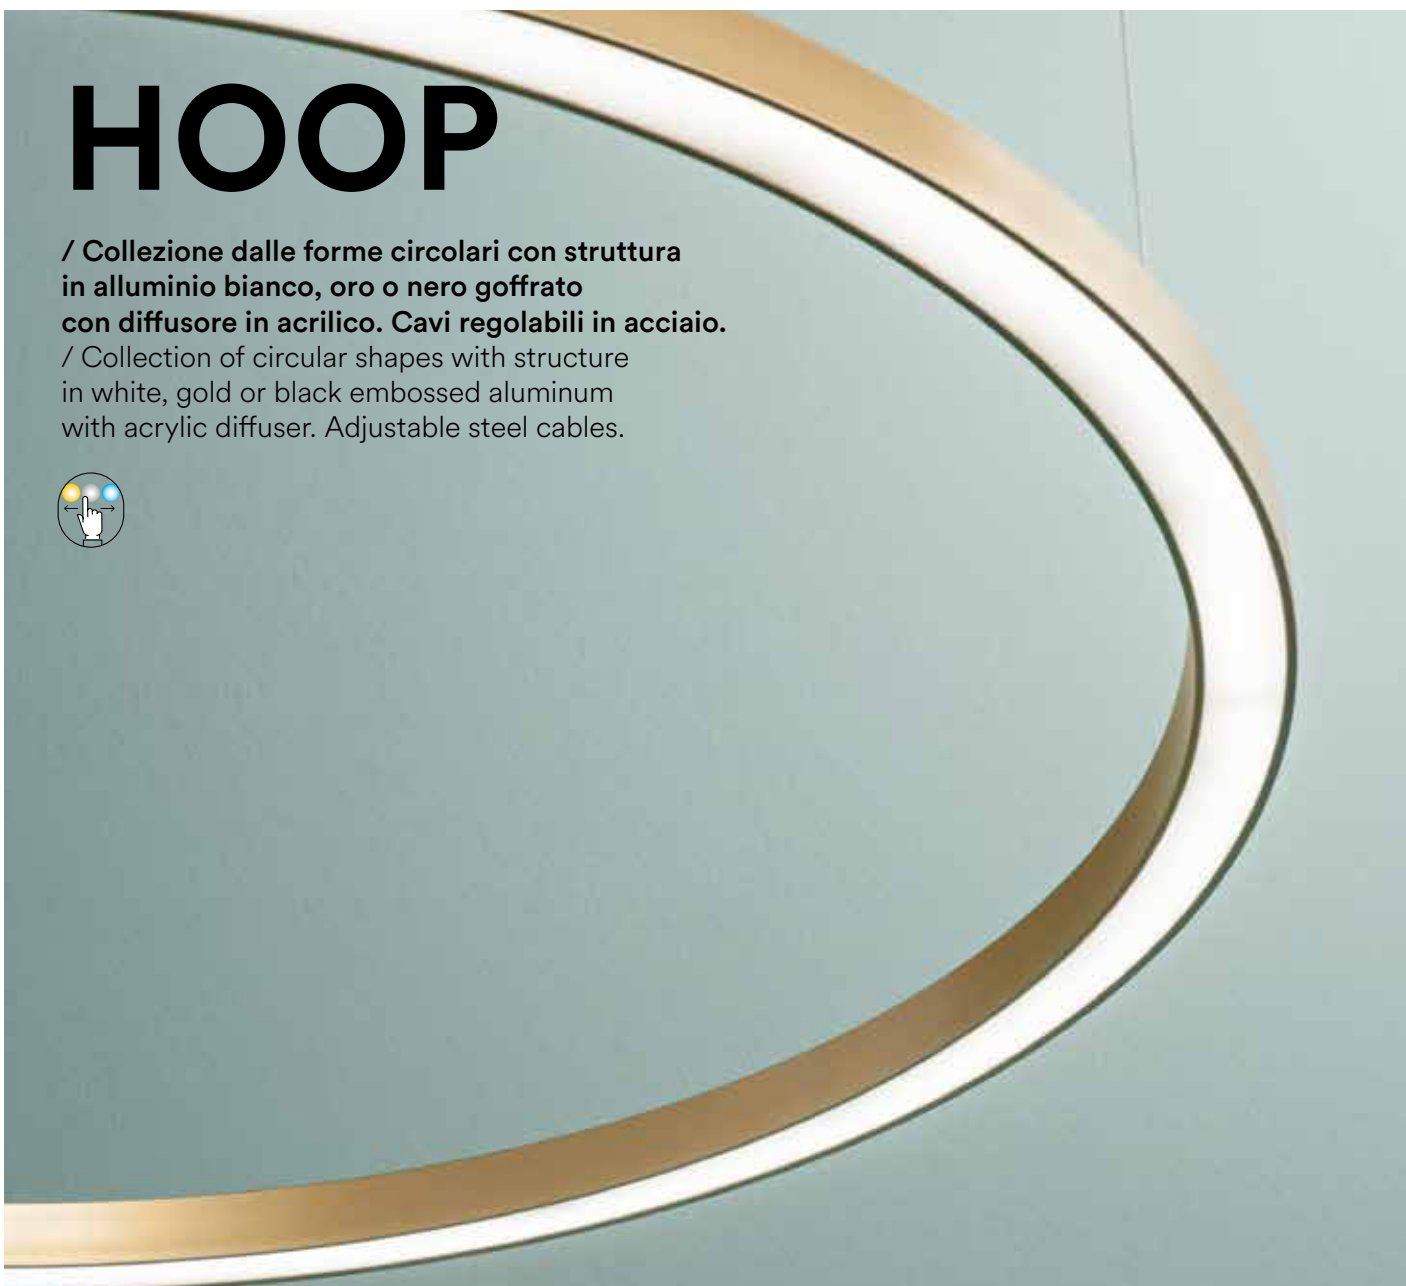

# HOOP

/ Collezione dalle forme circolari con struttura in alluminio bianco, oro o nero goffrato con diffusore in acrilico. Cavi regolabili in acciaio.

/ Collection of circular shapes with structure in white, gold or black embossed aluminum with acrylic diffuser. Adjustable steel cables.