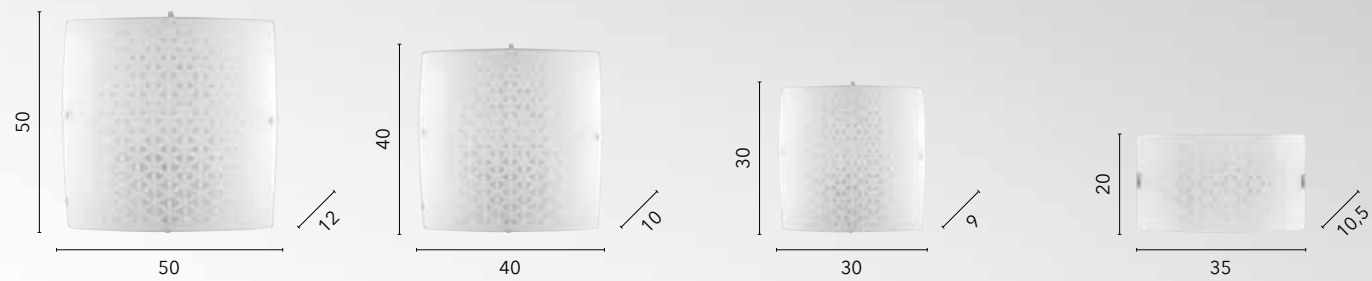

MAORI

/ Collezione realizzata in vetro bianco lucido con decori in graniglia e ganci cromo.

/ Collection made of glossy white glass with graniglia decorations and chrome hooks.

I-MAORI-PL50
8031414874903
4xE27

I-MAORI-PL40
8031414874897
3xE27

I-MAORI-PL30
8031414874880
2xE27

I-MAORI-AP3520
8031414874873
2xE27

VECTOR

/ Collezione realizzata in vetro bianco lucido con decori romboidali in grigio e ganci cromo.

/ Collection made of glossy white glass with gray rhomboidal decorations and chrome hooks.