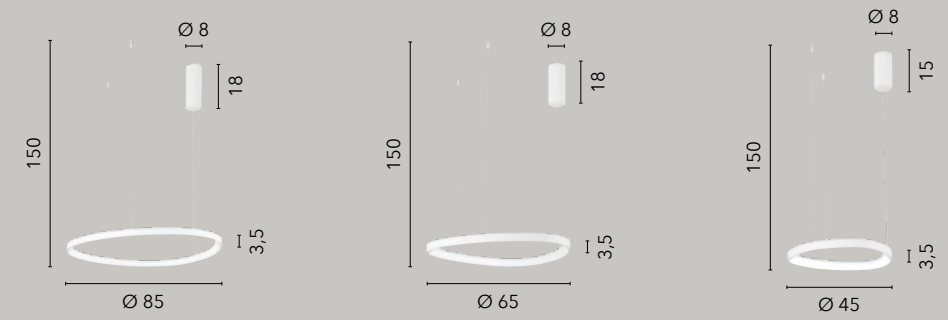

LED-KLAPTON-S85-NER
8031414896769

LED-KLAPTON-S65-NER
8031414896745

LED-KLAPTON-S45-NER
8031414896714

LED-KLAPTON-S85-BCO
8031414896752

LED 80W
11440 lm
3000 4000 6500K ● ● ●

LED-KLAPTON-S65-BCO
8031414896738

LED 58W
8360 lm
3000 4000 6500K ● ● ●

LED-KLAPTON-S45-BCO
8031414896721

LED 40W
6160 lm
3000 4000 6500K ● ● ●

LED-KLAPTON-PL85-NER
8031414896820

LED-KLAPTON-PL65-NER
8031414896806

LED-KLAPTON-PL45-NER
8031414896783

LED-KLAPTON-PL85-BCO
8031414896813

LED 80W
11440 lm
3000 4000 6500K ● ● ●

LED-KLAPTON-PL65-BCO
8031414896790

LED 58W
8360 lm
3000 4000 6500K ● ● ●

LED-KLAPTON-PL45-BCO
8031414896776

LED 40W
6160 lm
3000 4000 6500K ● ● ●