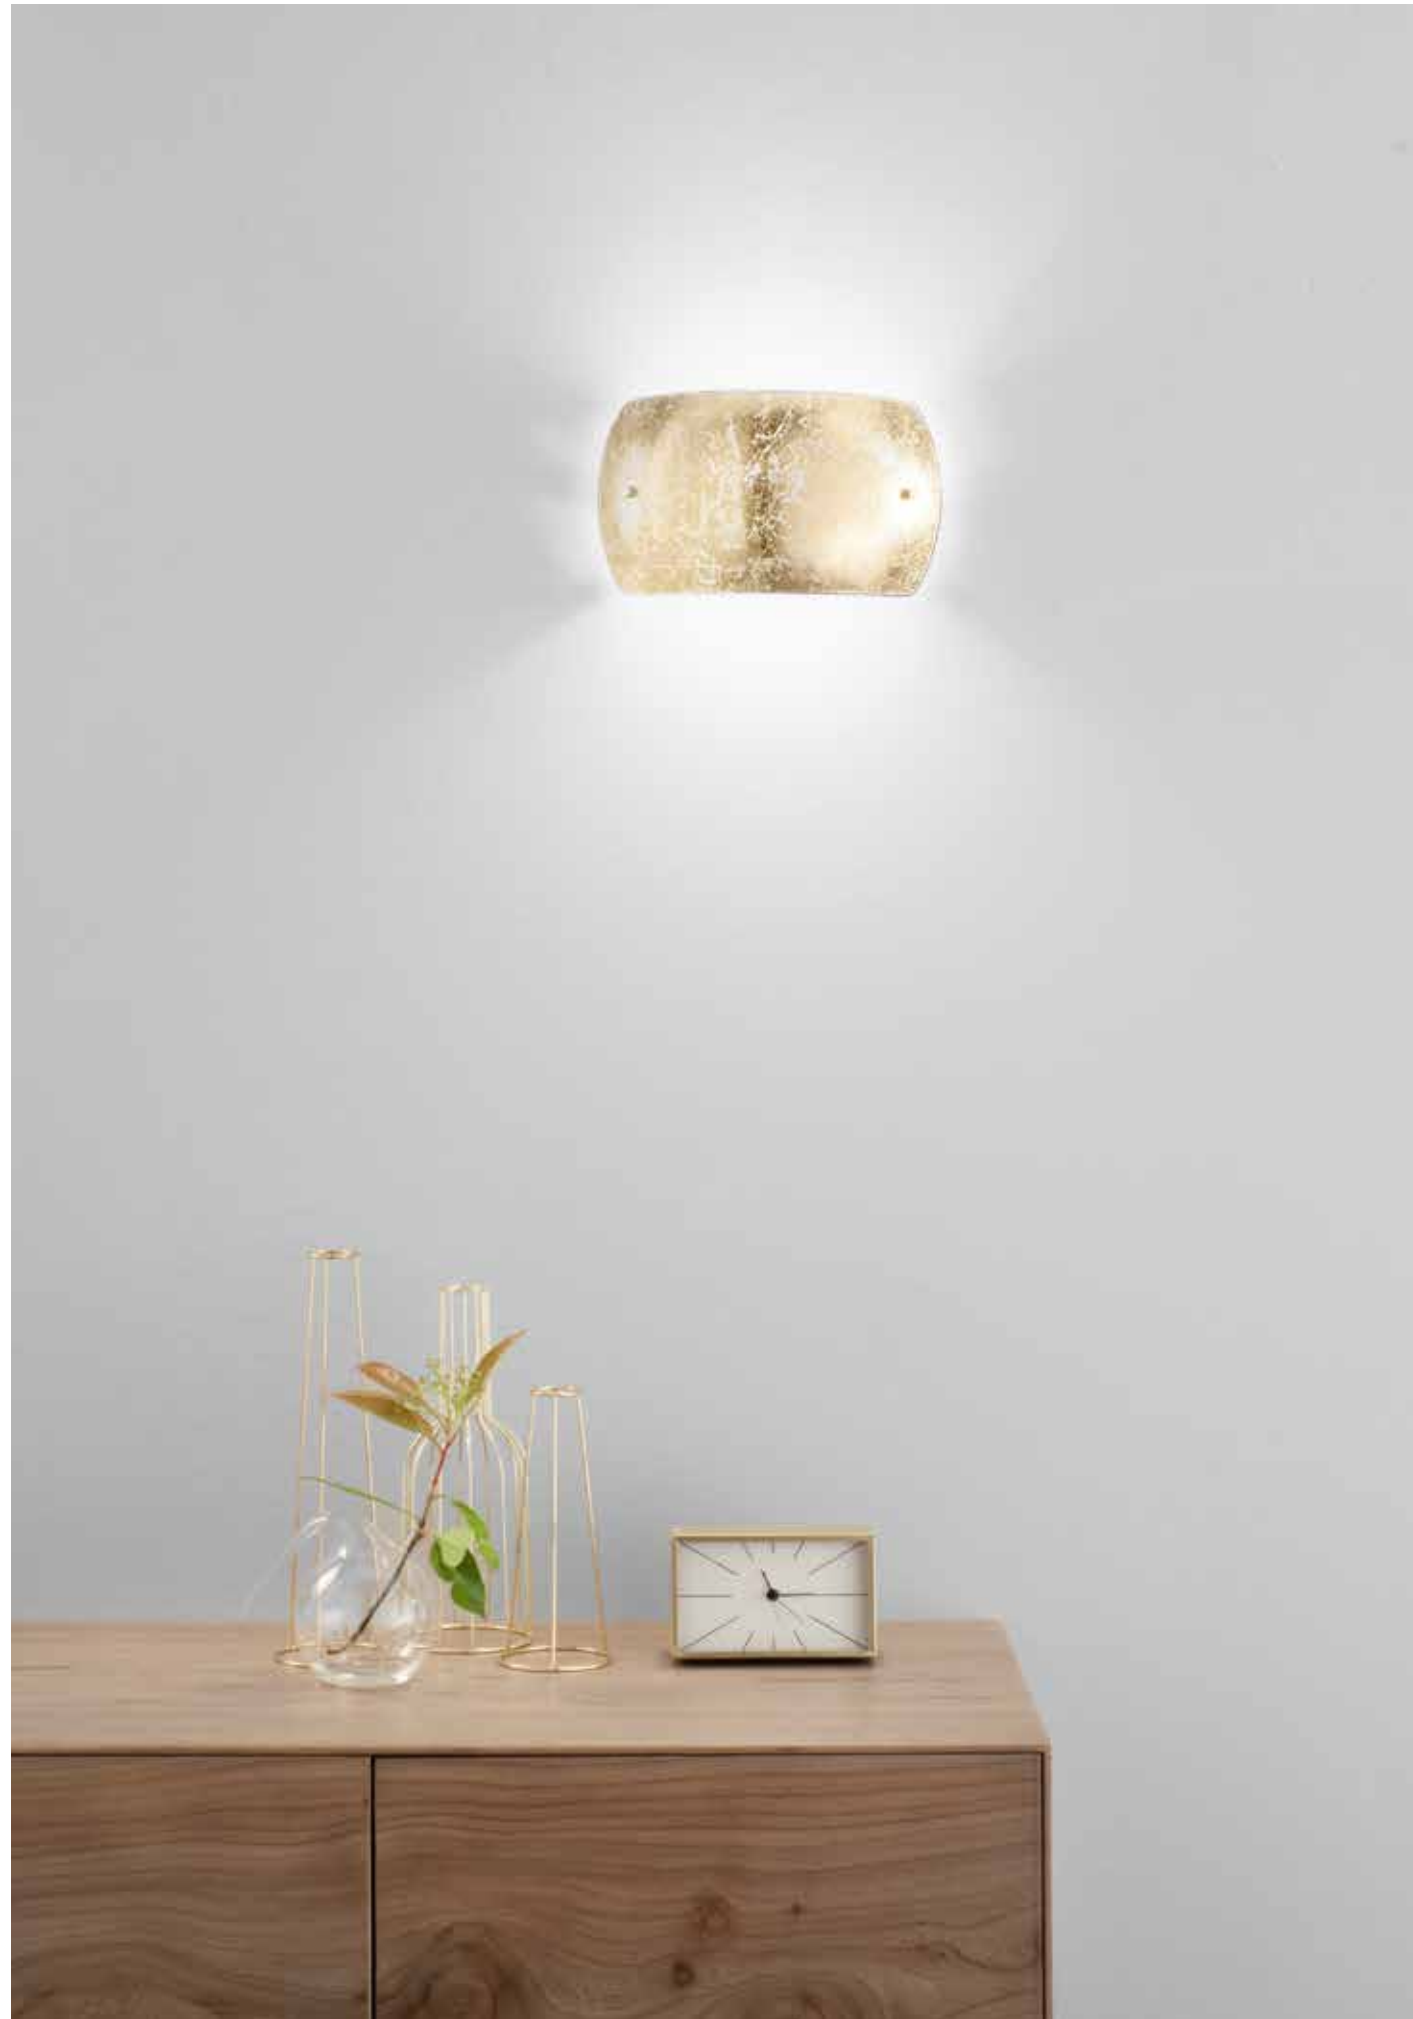

# VANITY

/ Collezione in vetro, impreziosito  
da un decoro foglia oro con cavo in tessuto oro.  
/ Collection in glass, embellished  
with a gold leaf decor with gold fabric cord.

**I-VANITY/S2 ORO**  
8031440356954  
2xE27