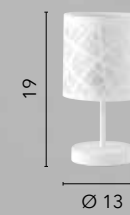

I-BATIK/L
8031437451242
1xE14