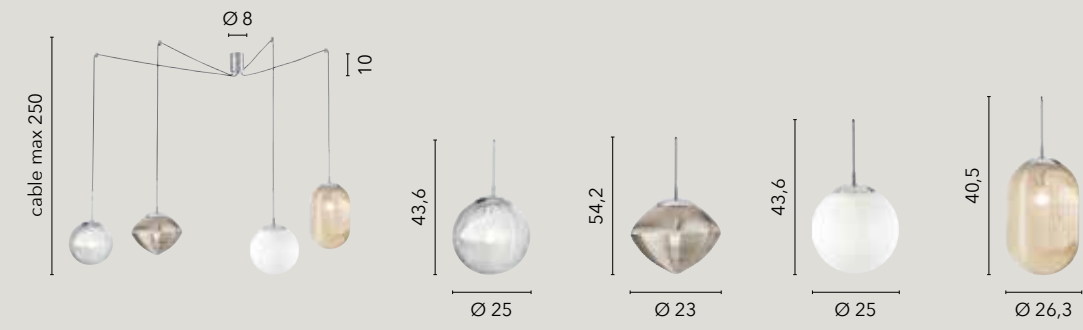

I-GREENWICH-S4

8031414874606

4xE27 LED

I-GREENWICH-C-S1 BCO

8031414874590

1xE27 LED

I-GREENWICH-G-S1 GR

8031414874613

1xE27 LED

I-GREENWICH-E-S1 BLU

8031414874620

1xE27 LED