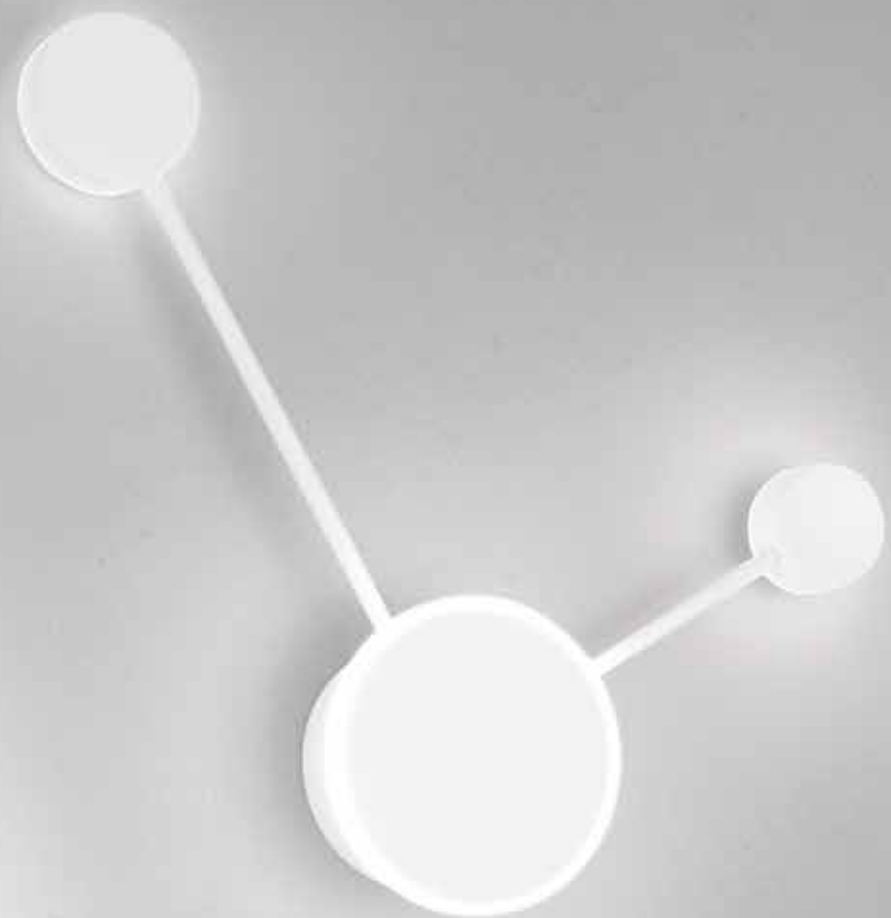

# ETERE

/ Applique a LED realizzata in alluminio disponibile nelle varianti nero opaco, bianco e oro satinato.

/ LED wall lamp made of aluminum available in matt black, white and satin gold.

**LED-ETERE-PL2 NER**  
8031414889532