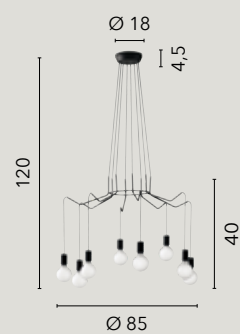

I-HABITAT-S8 NER
8031414869503