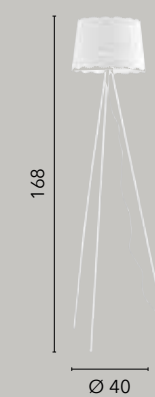

I-CLUNY-PT40
8031440362856
3xE14