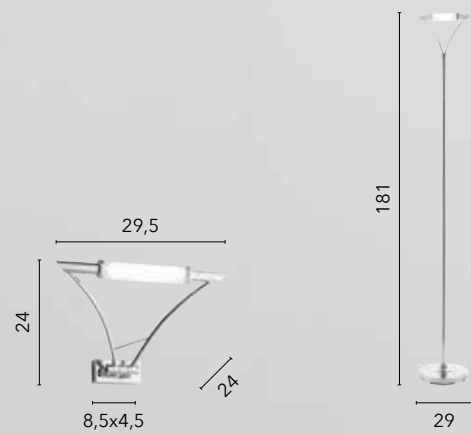

ET

/ Collezione in metallo cromo dalle linee minimal e diffusore in vetro satinato.

/ Collection in chromed metal with minimal lines and satin glass diffuser.

I-YHS7014/WB
8031414043590
1xR7S

I-249/00600
8031414058440
1xR7S