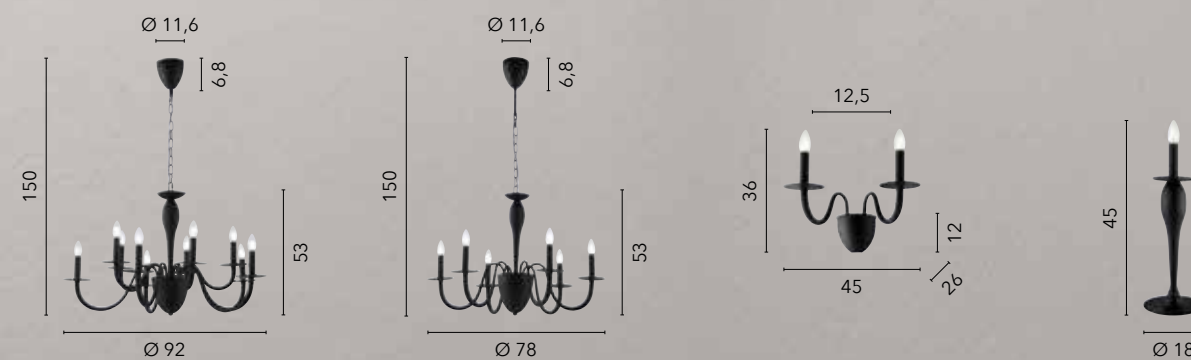

I-ARMSTRONG/10 NER 8031414863051	I-ARMSTRONG/6 NER 8031414863068	I-ARMSTRONG/AP2 NER 8031414863075	I-ARMSTRONG/L1 NER 8031414863082
	I-ARMSTRONG/10 BCO 8031414863020	I-ARMSTRONG/6 BCO 8031414863006	I-ARMSTRONG/AP2 BCO 8031414863044	I-ARMSTRONG/L1 BCO 8031414863037
	10xE14	6xE14	1xE14	1xE14