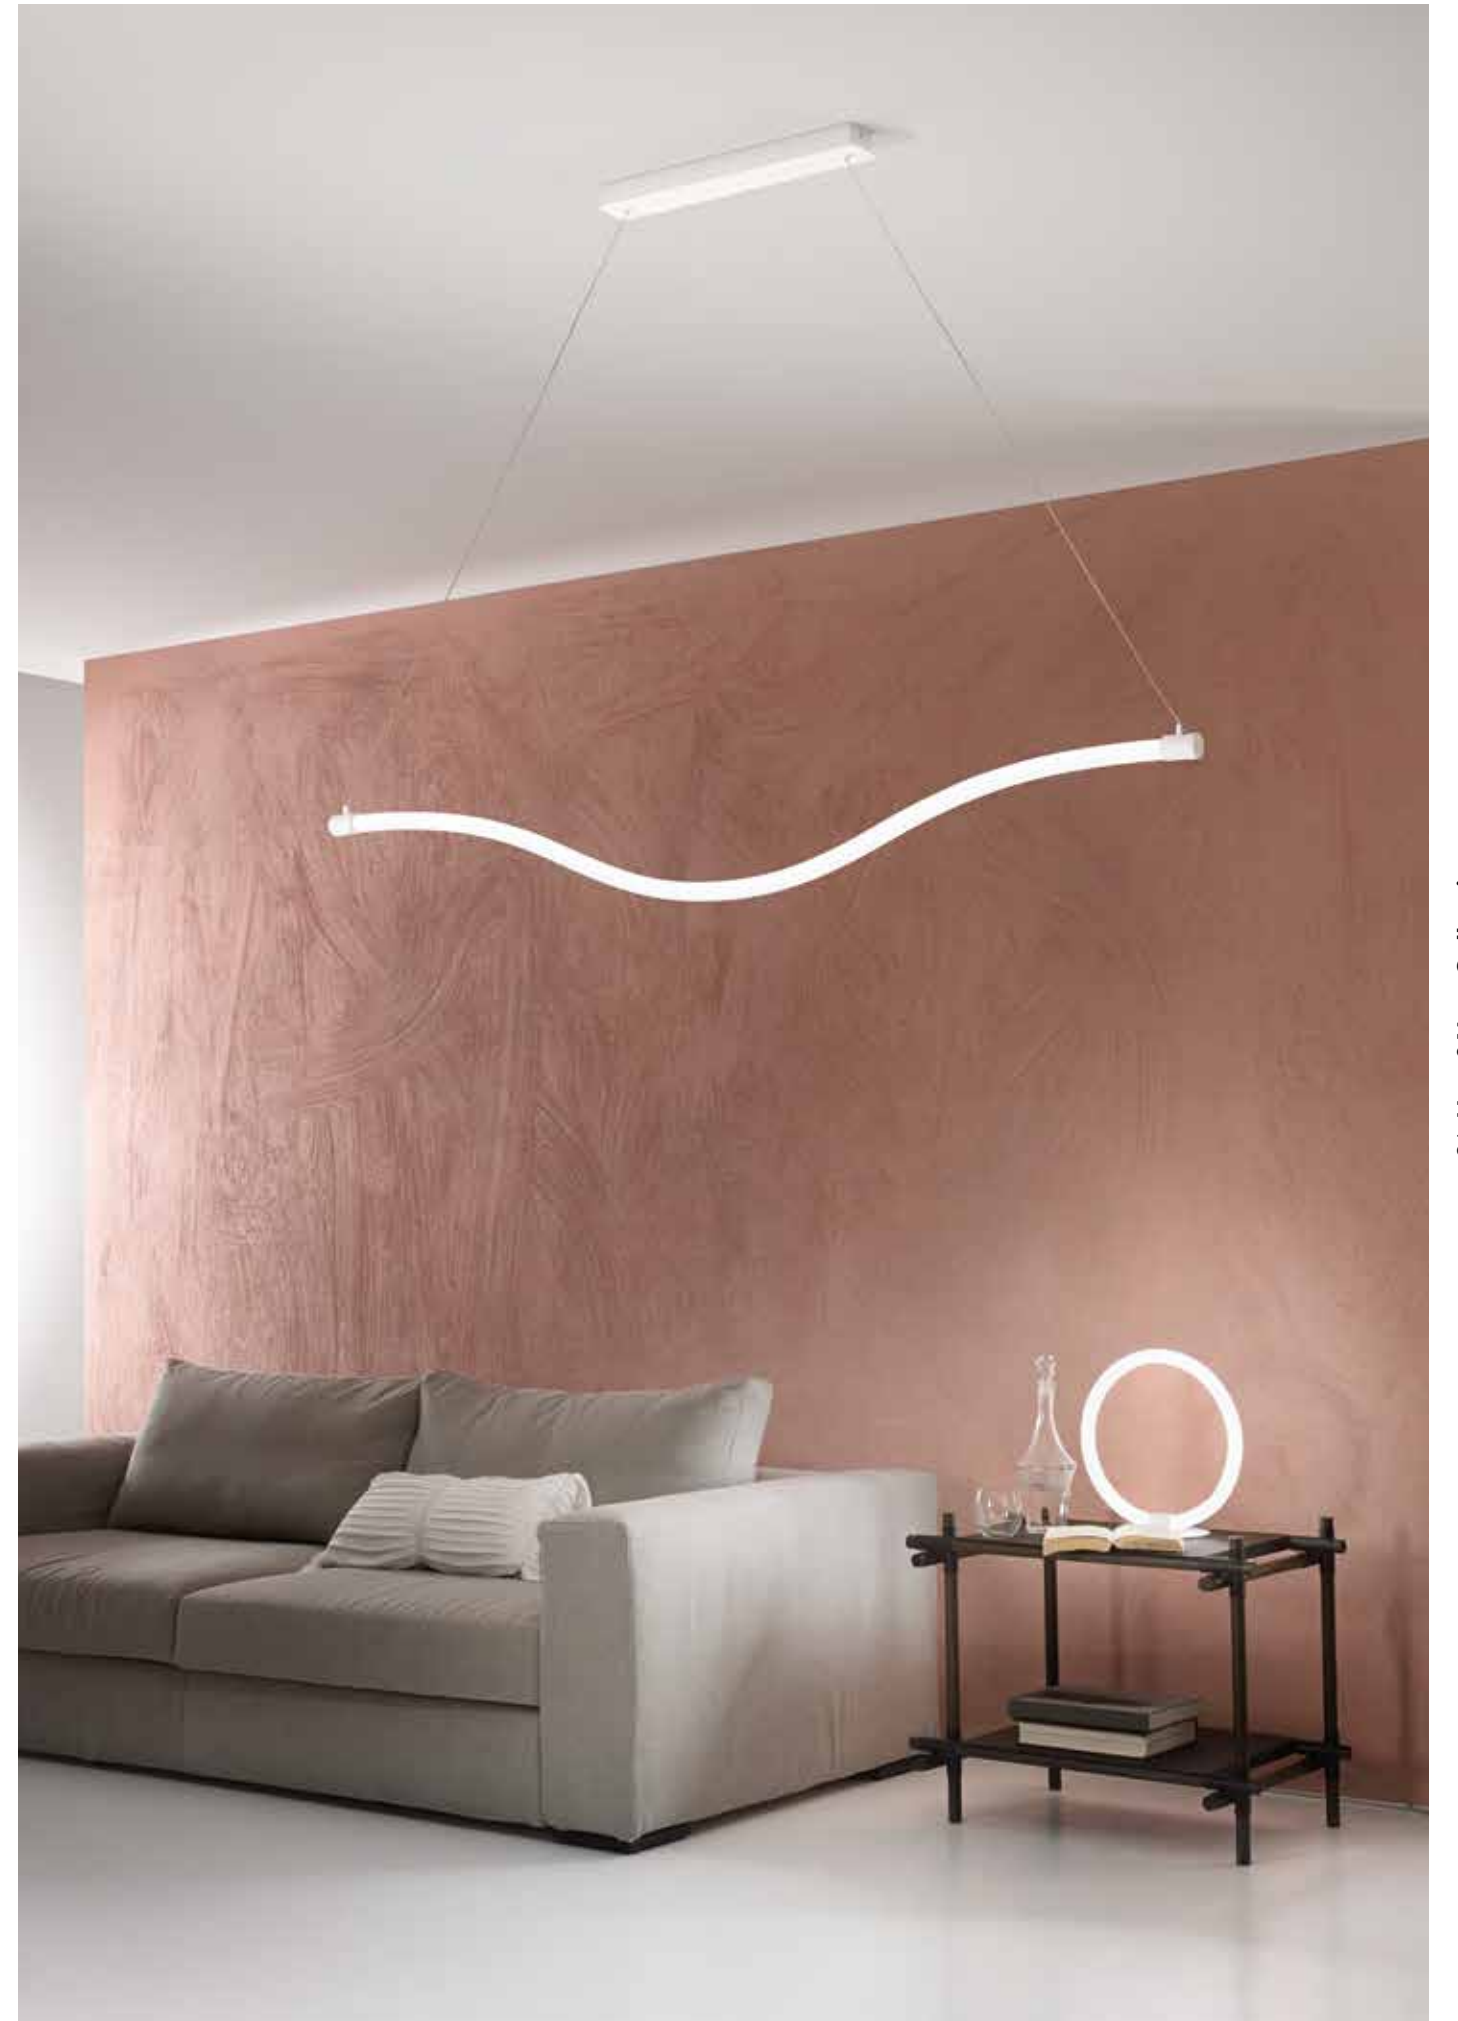

LED-HALO-S152
8031414873548

LED 30W
4400 lm
4000K

LED-HALO-S51
8031414873531

LED 50W
7300 lm
4000K

LED-HALO-AP
8031414873432

LED 20W
2900 lm
4000K

LED-HALO-L
8031414873449

LED 20W
2900 lm
4000K