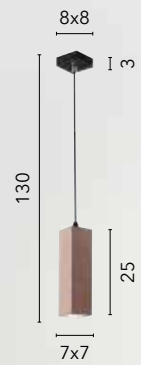

KRUK

/ Sospensioni in cemento naturale
tubolare tonda o quadrata.
Disponibile nei colori grigio o mattone.
/ Round or square natural tubular
concrete suspensions.
Available in grey or brick colours.

I-KRUK-Q-S1
8031414871605

I-KRUK-R-S1
8031414871582

I-KRUK-Q-S1 MAT
8031414871612

I-KRUK-R-S1 MAT
8031414871599

1xGU10

1xGU10