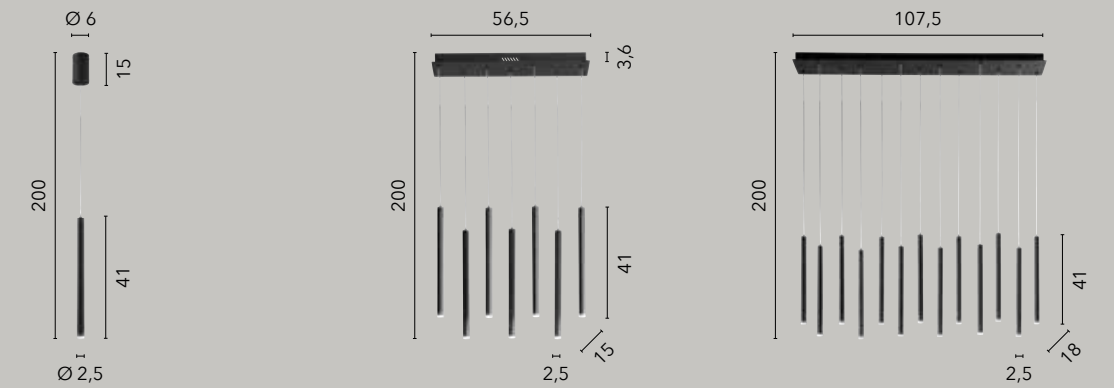

# PYPE

/ Sospensione con struttura tubolare in metallo disponibile nelle versioni singole bianco, nero e oro spazzolato o multipla che comprende tutte le declinazioni.

/ Suspension with tubular metal structure available in single white, black and brushed gold or mutiple that includes all declinations.