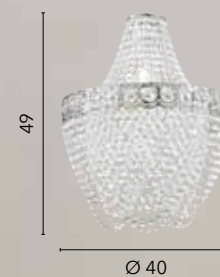

I-BOLERO/S40
8031440352604
for suspension E27