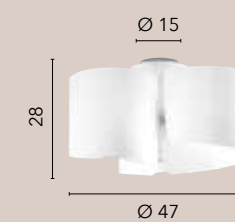

I-IMAGINE-PL3
8031440352703
3xE27