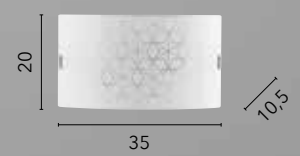

35

20

I-ESAGRAM-PL50
8031414874811
4xE27

I-ESAGRAM-PL40
8031414874804
3xE27

I-ESAGRAM-PL30
8031414874798
2xE27

I-ESAGRAM-AP3520
8031414874828
2xE27