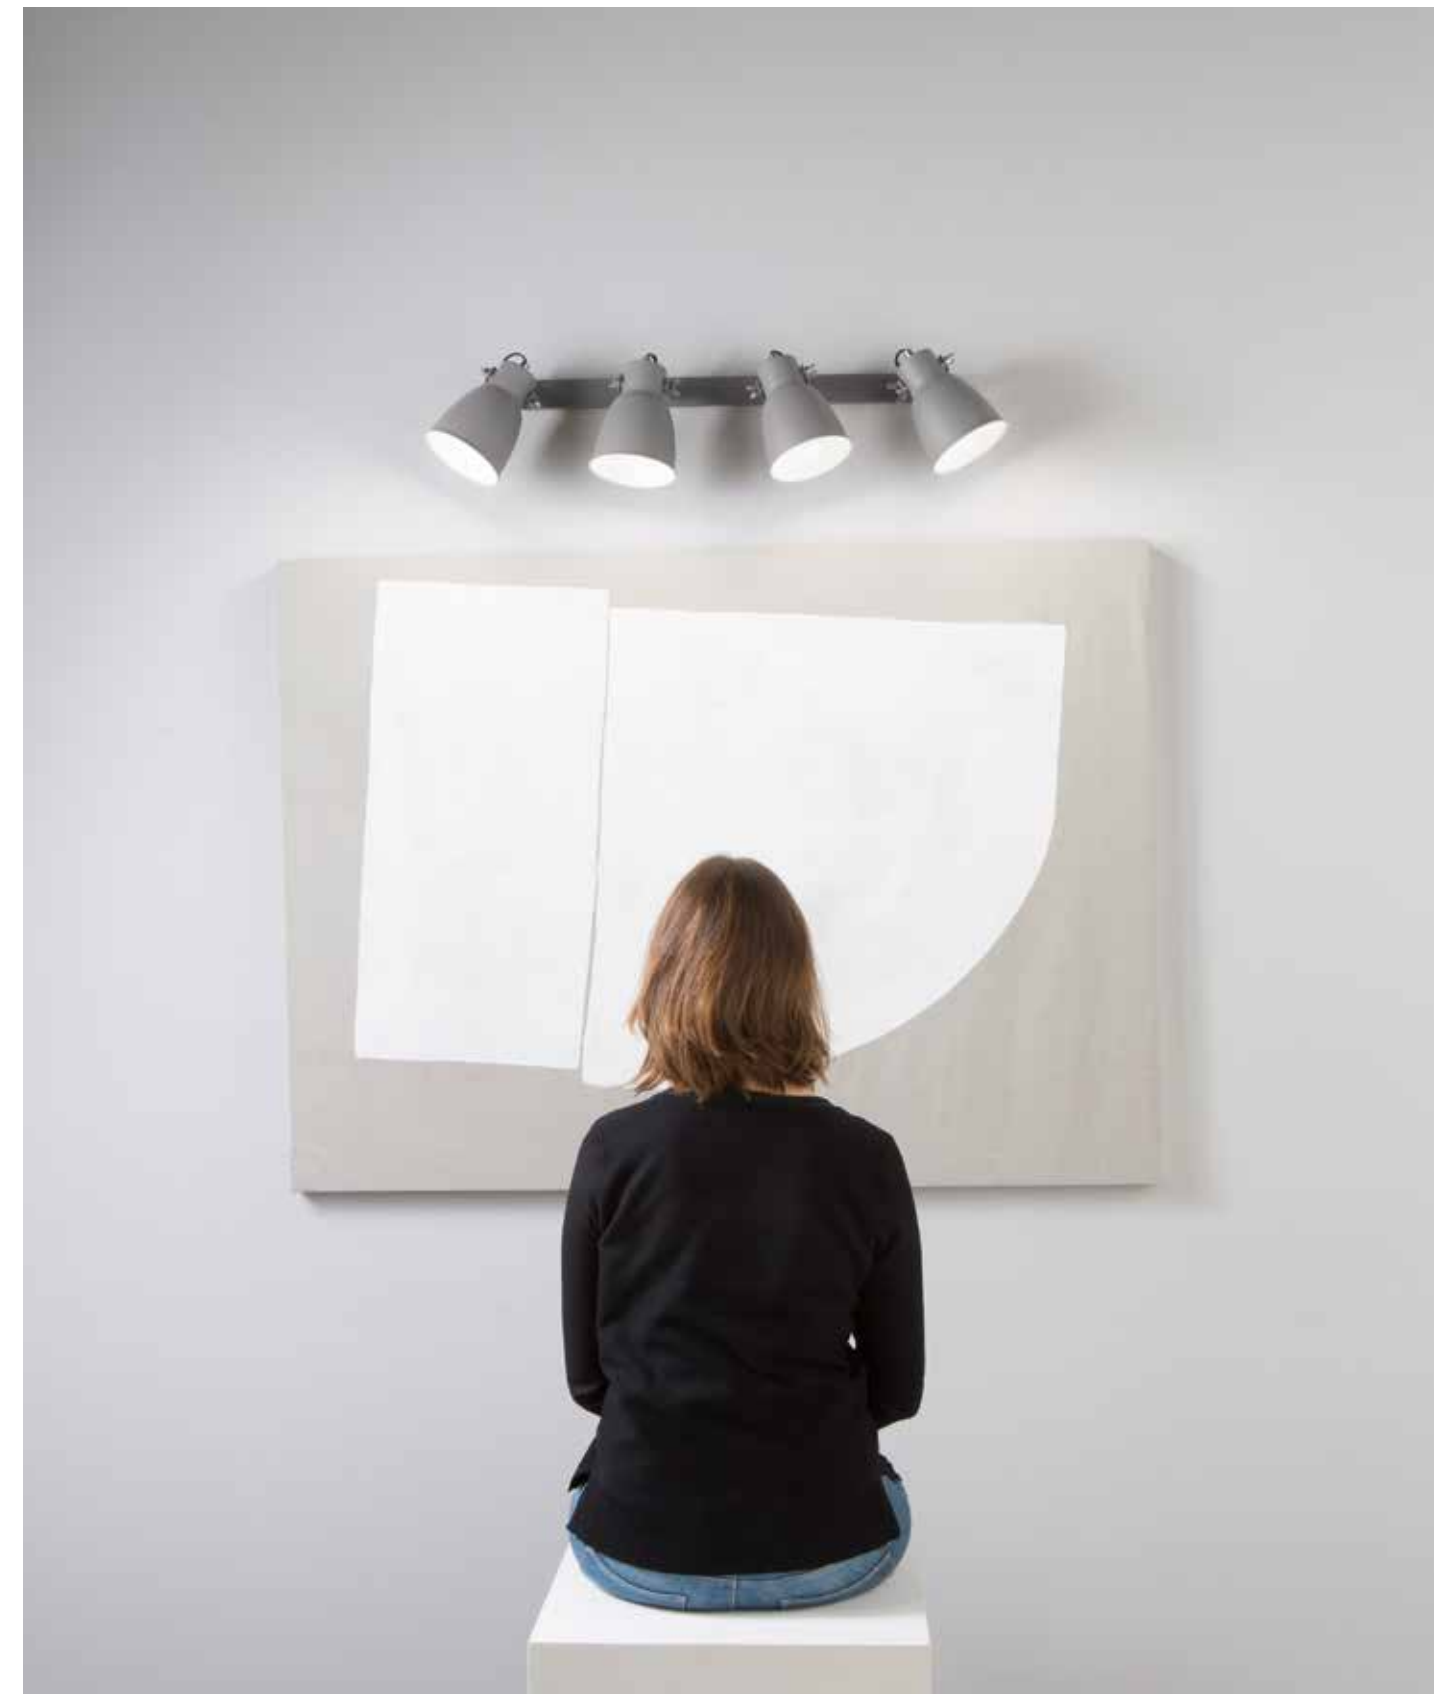

# LEGEND

/ Collezione in metallo disponibile nei colori corten interno bianco con finiture in rame o completamente bianco con finiture nichel.

/ Metal collection available in colors corten white interior with finishes in copper or completely white with nickel finishes.