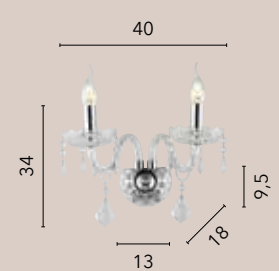

I-INCANTO/AP2
8031440364003
2xE14