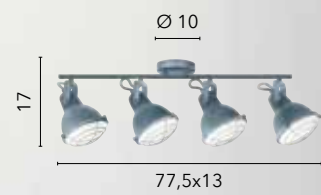

CUBA

/ Collezione in metallo grigio pietra con interno bianco lucido e griglia decorativa, punti luce orientabili.

/ Stone grey metal collection with glossy white inside and decorative grid, adjustable light points.