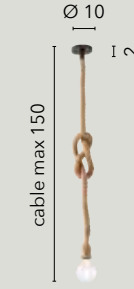

I-ROPE-S1
8031414872138
1xE27