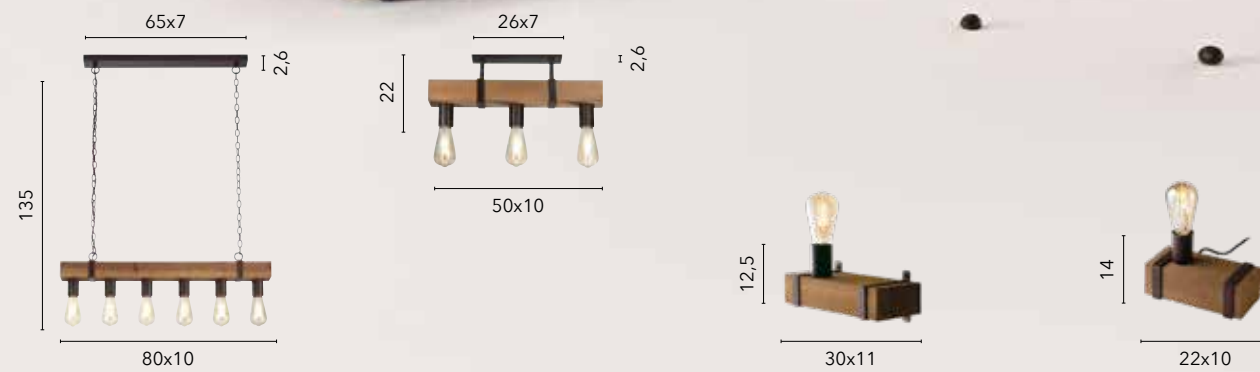

TEXAS

/ Collezione con struttura quadrata in legno antichizzato caratterizzata da finiture in metallo colore moro.
/ Collection with square structure in antiqued wood characterized by dark metal finishes.

I-TEXAS-S6
8031414872008
6xE27

I-TEXAS-PL3
8031414872015
3xE27

I-TEXAS-AP1
8031414872039
1xE27

I-TEXAS-L1
8031414872046
1xE27