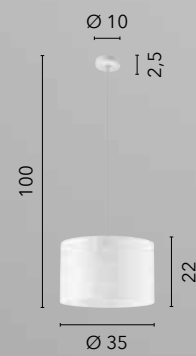

BATIK

/ Collezione in acciaio caratterizzata da decori realizzati con procedimento taglio laser.
/ Steel collection characterized by decorations made with laser cutting process.

I-BATIK/S35
8031437411246
1xE27