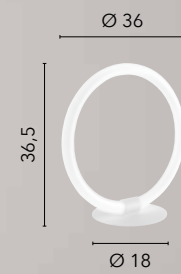

HALO

/ Collezione realizzato con cerchi diffusori in acrilico e struttura in metallo bianco goffrato.
/ Collection in white metal structure frame and opal diffuser with spherical acrylic shapes.