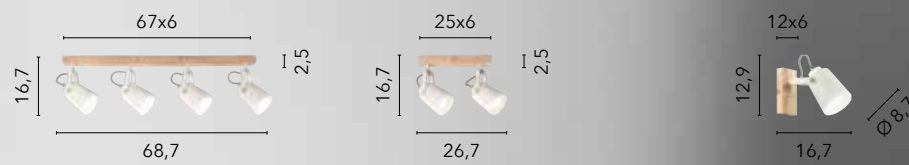

# EDA

/ Collezione realizzata in metallo con base effetto legno naturale e spot orientabili in bianco opaco.  
/ Collection made of metal with natural wood effect base and white adjustable spots.

**I-EDA-AP4**  
8031414897100  
4xE14