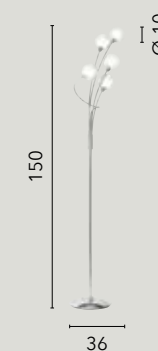

I-BLOG-PT5
8031440352505
5xG9