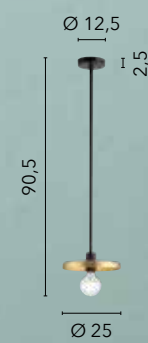

# TWIGA

/ Sospensione dal design incisivo disponibile in metallo nero e oro satinato.

/ Suspension with an incisive design available in black metal and satin gold.

**I-TWIGA-S2**  
8031414863754  
2xE27

**I-TWIGA-S1**  
8031414863747  
1xE27