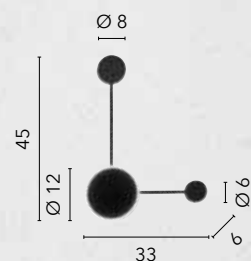

# ETERE

/ Applique a LED realizzata in alluminio disponibile nelle varianti nero opaco, bianco e oro satinato.

/ LED wall lamp made of aluminum available in matt black, white and satin gold.

**LED-ETERE-PL2 NER**  
8031414889532