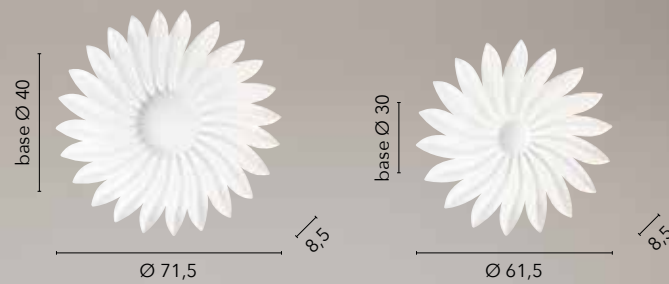

# SUNRISE

/ Plafoniera con struttura in alluminio a forma di petali in bianco con diffusori in acrilico bianco satinato.

/ Ceiling lamp with white petal-shaped aluminum structures with satin white acrylic diffusers.