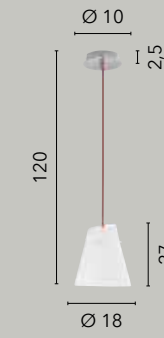

I-ERMES-S1-CN
8031414879205

3xE27

I-ERMES-S1
8031440357098

1xE27