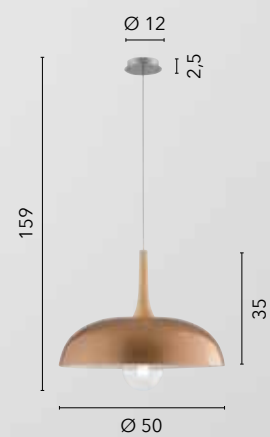

LIVINGSTON

/ Sospensione in metallo con il fusto in legno naturale e diffusore impreziosito dalla delicatezza dell'oro rosa.

/ Metal suspension with natural wood frame and diffuser embellished by the delicacy of pink gold.

I-LIVINGSTON-S50
8031440365246
1xE27