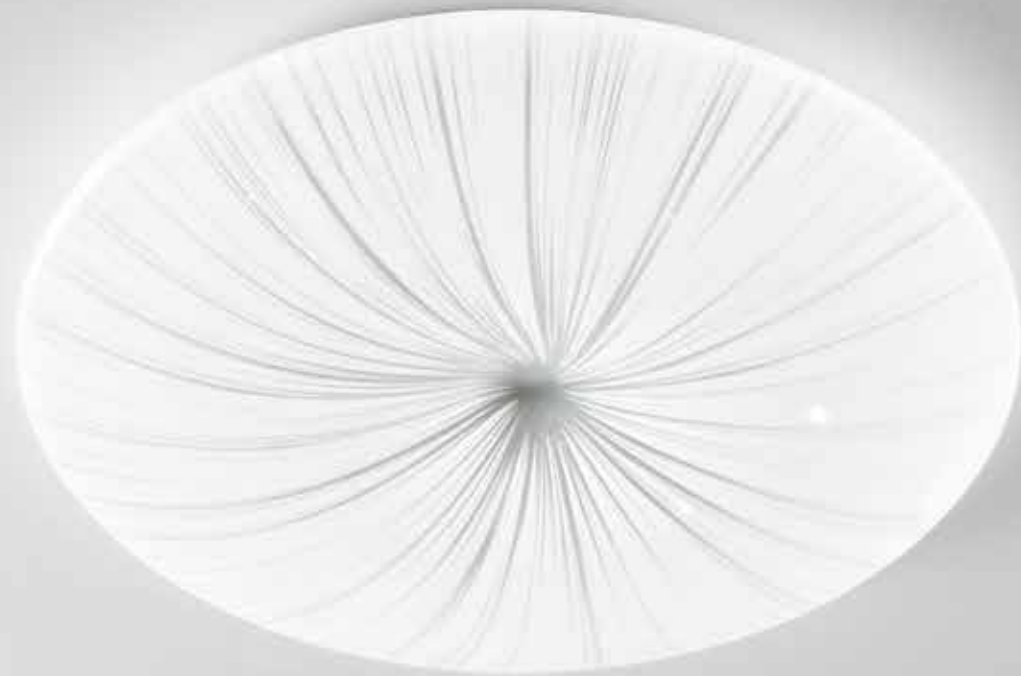

Ø 50

Ø 40

Ø 30

**I-AGORA-PL50**  
8031414885916

LED 40W  
4125 lm  
3000K 4000K 6500K

**I-AGORA-PL40**  
8031414885909

LED 24W  
2460 lm  
3000K 4000K 6500K

**I-AGORA-PL30**  
8031414885893