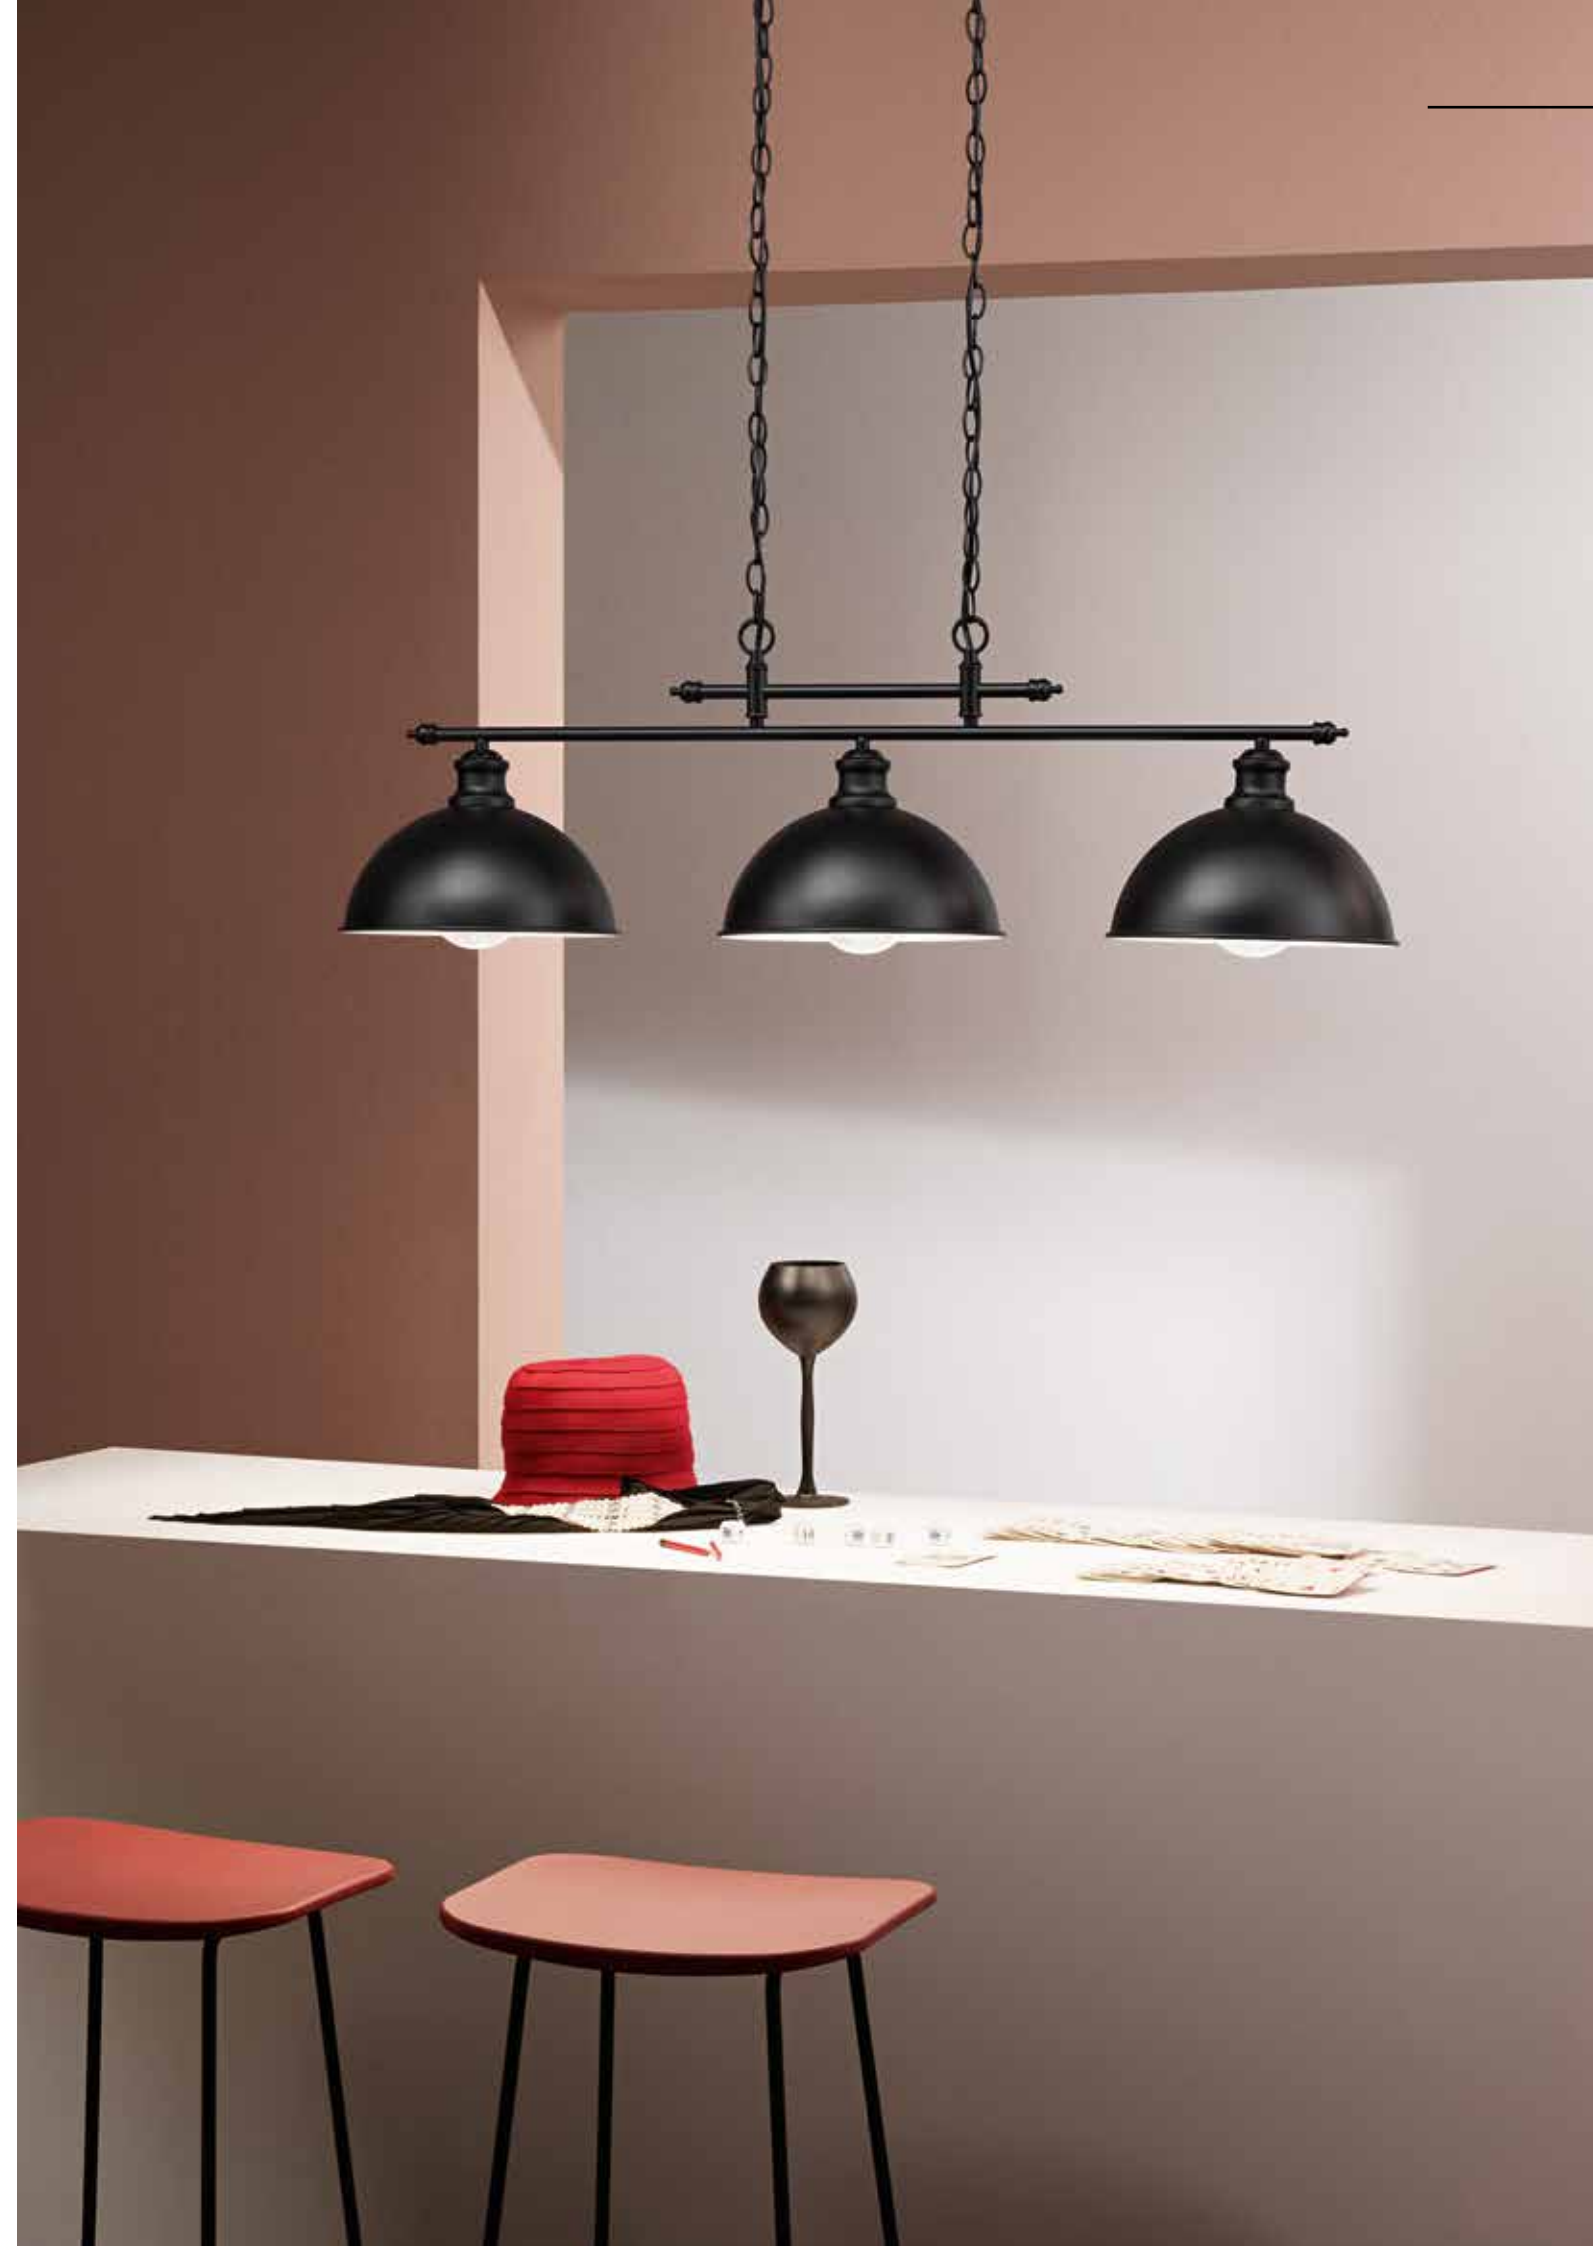

# CHARLESTON

/ Collezione disponibile in metallo nero opaco con diffusore interno bianco lucido.  
/ Collection in matt black metal with glossy white internal diffuser.

**I-CHARLESTON-S3**  
8031414872220  
3xE27