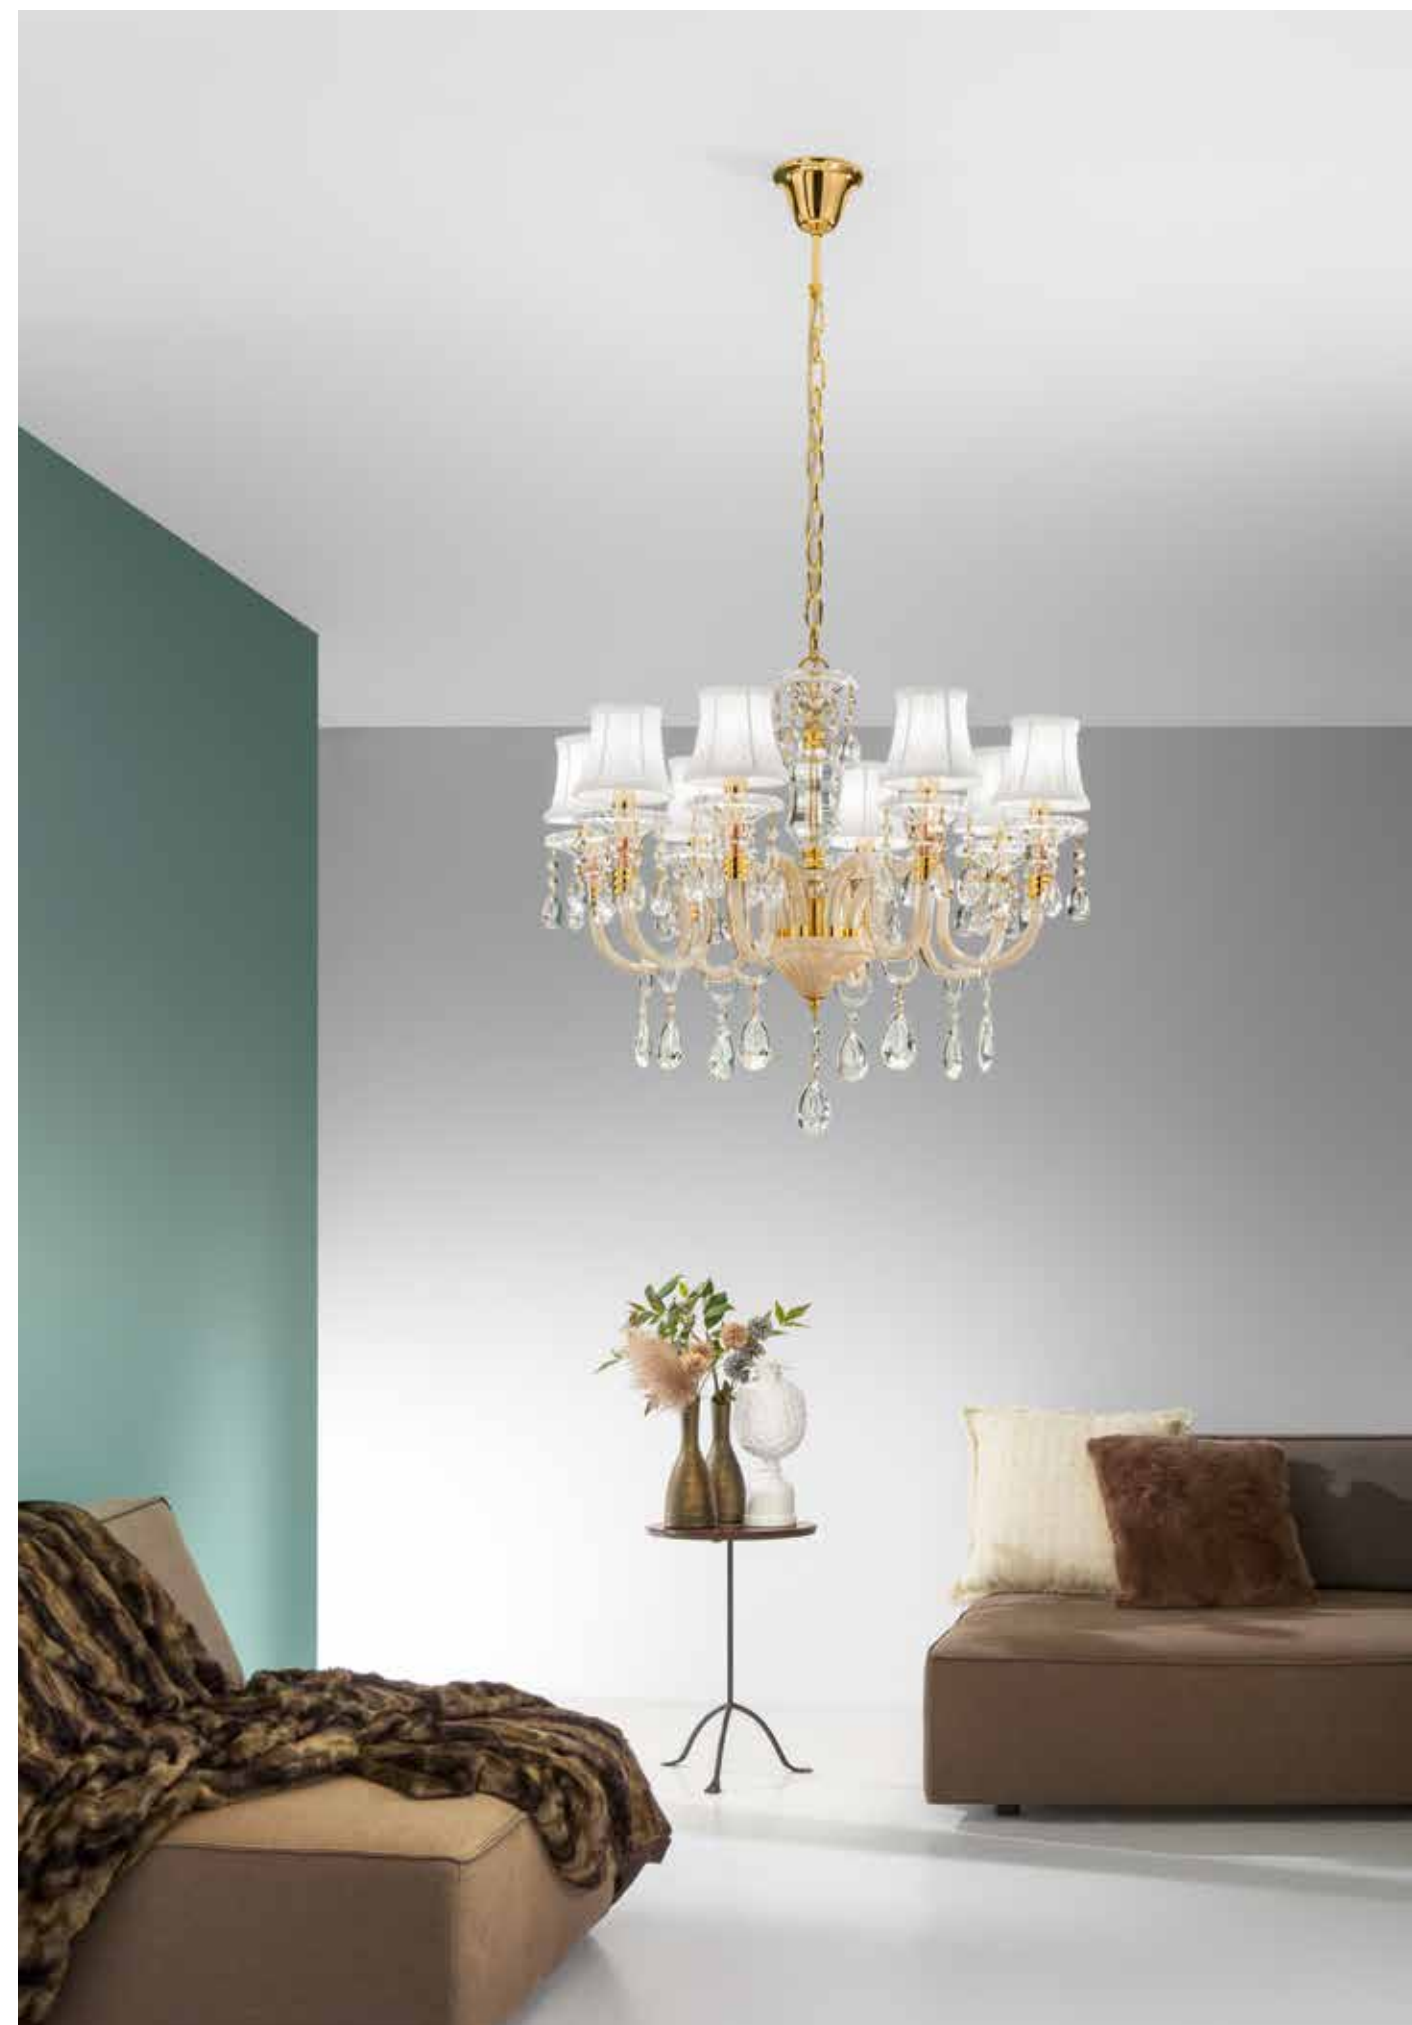

# MONET

/ Scintillante collezione finemente lavorata in vetro ed impreziosita da cristalli K9 con paralumi in tessuto decorato per creare uno stile unico e ricercato.

/ Sparkling collection finely crafted in glass and embellished with K9 crystals with fabric lampshades decorated to create a unique and refined style.