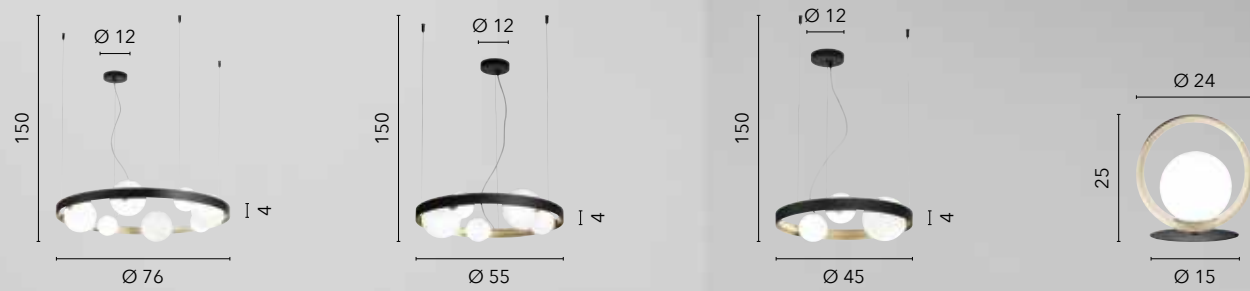

SONETTO

/ Collezione con struttura in alluminio declinata nei colori oro e nero opaco con sfere in vetro opale.
/ Collection with aluminum structure in gold and matt black with opal glass spheres.

I-SONETTO-S8
8031414895472
8xG9 LED

I-SONETTO-S5
8031414895465
5xG9 LED

I-SONETTO-S3
8031414895458
3xG9 LED

I-SONETTO-L
8031414895823
1xG9 LED