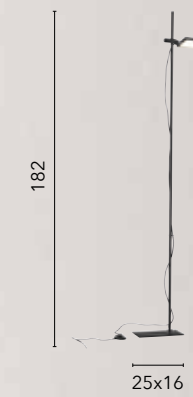

LED-BOOK-PL-NERO 8031440359894	LED-BOOK-AP-NERO 8031440355681	LED-BOOK-PT-NERO 8031440355735
	LED-BOOK-PL-BCO 8031440359917	LED-BOOK-AP-BCO 8031440355711	LED-BOOK-PT-BCO 8031440355728
	LED-BOOK-PL-GR 8031440359863	LED-BOOK-AP-GR 8031440355698	LED-BOOK-PT-GR 8031440355704
	LED-BOOK-PL-ORO 8031440359887	LED-BOOK-AP-ORO 8031440359931	LED-BOOK-PT-ORO 8031440359900
	LED 2x18W 3640 lm 3200K	LED 18W 1820 lm 3200K	LED 18W 1820 lm 3200K