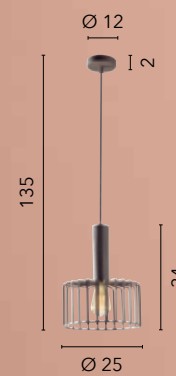

DAYTON

/ Sospensione dalle eleganti finiture
in metallo nella versione caffè.

/ Suspension with elegant metal
finishes in the coffee version.

I-DAYTON-S25 BRO
8031440365161
1xE27

I-DAYTON-S16 BRO
8031440365192
1xE27