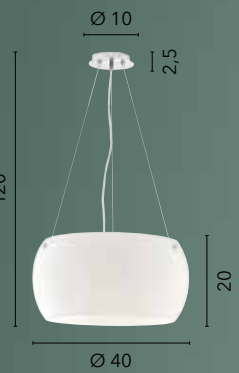

EQUATORE

/ Collezione lavorata in vetro soffiato disponibile nelle versioni trasparente o bianco opale con struttura in metallo cromato.
/ Collection worked in blown glass available in transparent or opal white versions with chromed metal structure.

● **I-EQUATORE/S40BCO**
8031422861094

○ **I-EQUATORE/S40TR**
8031423071102

3x E27