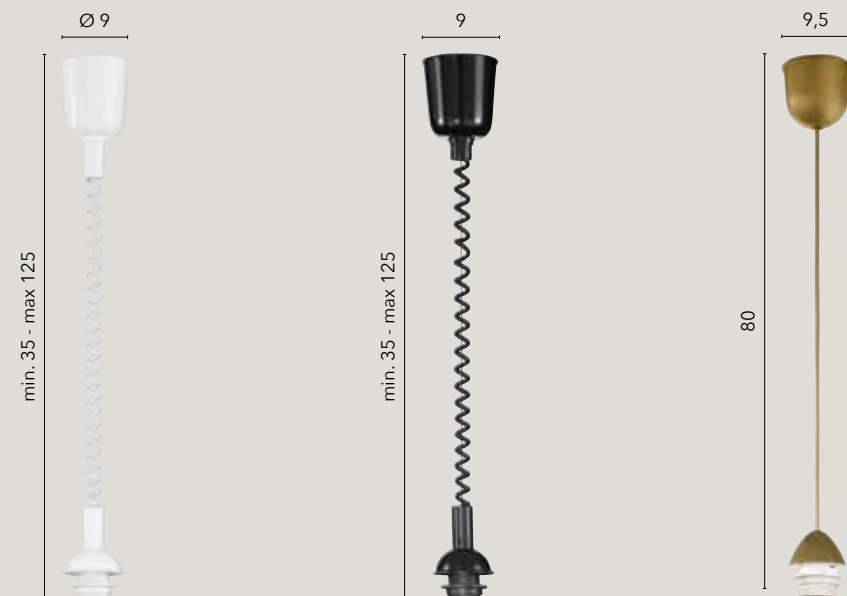

MT3201820
8031414070206
E27

Pendel saliscendi bianco
White up and down pendel

MT3201823
8031414070213
E27

Pendel saliscendi nero
black up and down pendel

MT3202021
8031434641219
E27

Pendel plastica oro
Gold plastic pendel