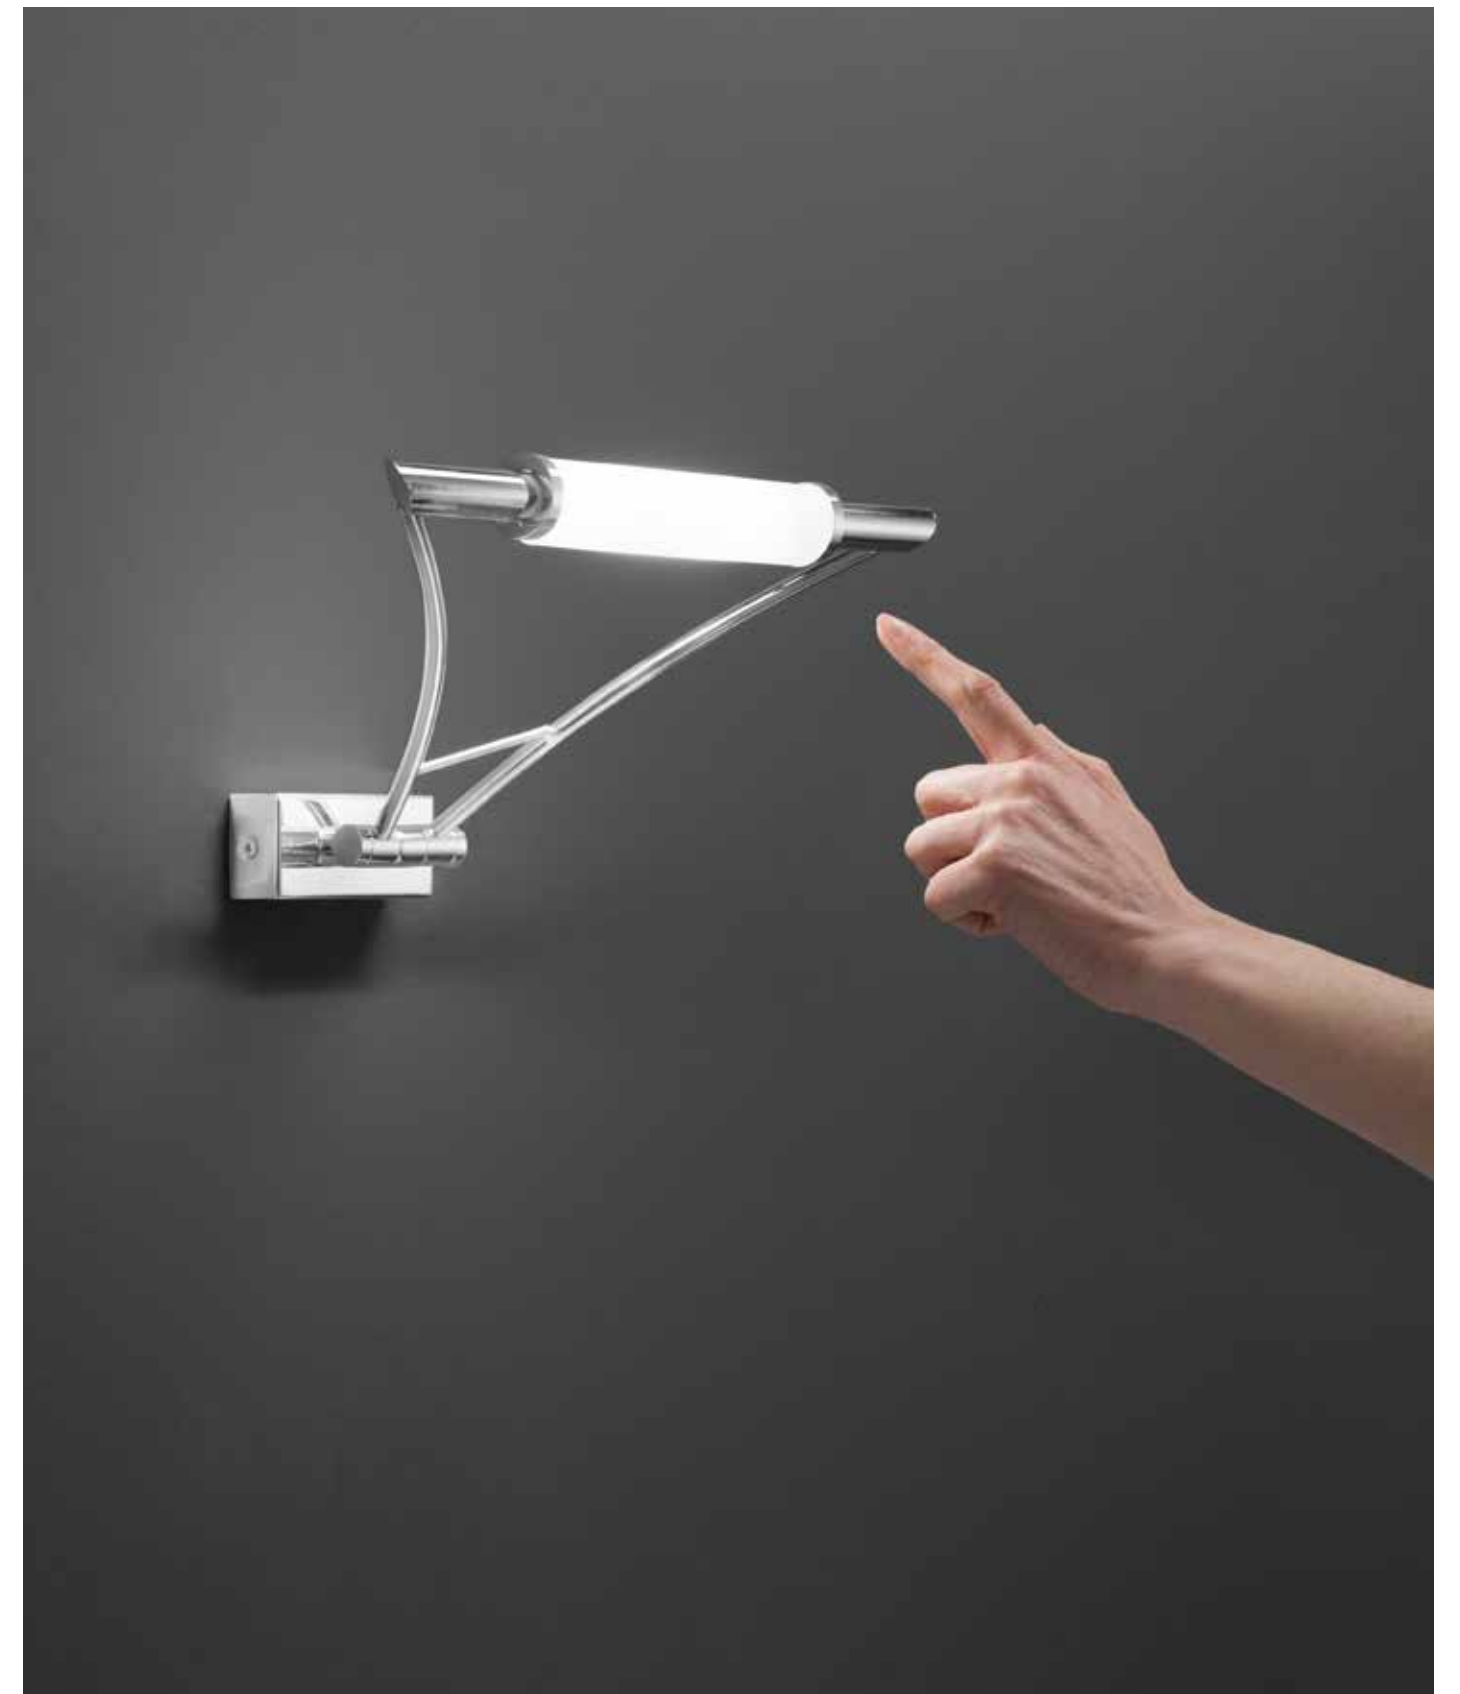

ET

/ Collezione in metallo cromo dalle linee minimal e diffusore in vetro satinato.

/ Collection in chromed metal with minimal lines and satin glass diffuser.

I-YHS7014/WB
8031414043590
1xR7S

I-249/00600
8031414058440
1xR7S