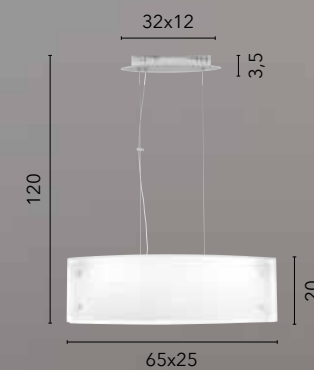

I-CHARME/S65
8031414864553

LED 50W
3960 lm
3000K ↔ 6500K