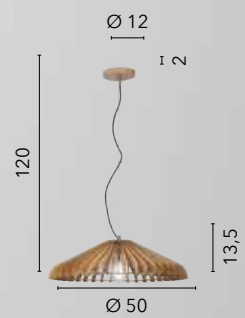

CALDER

/ Sospensione realizzata dalle linee in legno naturale o legno nero con cavo in tessuto nero.
/ Suspension made of natural wood or black wood lines with black fabric cord.

I-CALDER-S50 NERO
8031440364058

I-CALDER-S30 NERO
8031440364034

I-CALDER-S50
8031440364089

I-CALDER-S30
8031440364065

1xE27

1xE27