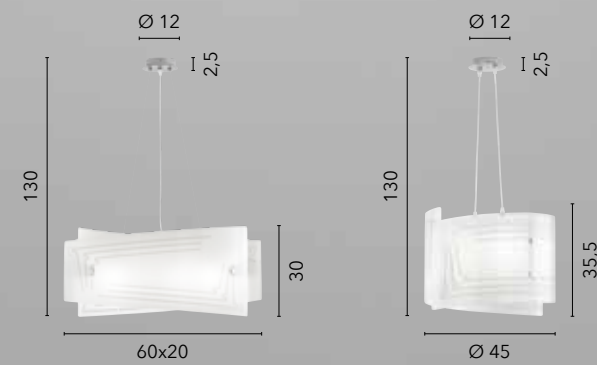

I-CONCEPT/S60
8031440365178
4xE27

I-CONCEPT/S45
8031440365147
2xE27