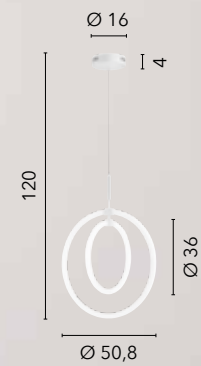

HALO

/ Collezione realizzato con cerchi diffusori in acrilico e struttura in metallo bianco goffrato.
/ Collection in white metal structure frame and opal diffuser with spherical acrylic shapes.