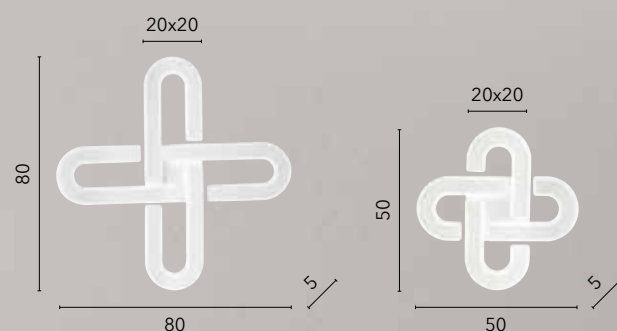

# OBSESSION

/Plafoniera con struttura in alluminio bianco opaco con forme geometriche delineate dal diffusore in acrilico satinato.

/ Ceiling lamp with matt white structure with geometric shapes outlined by the satin acrylic diffuser.