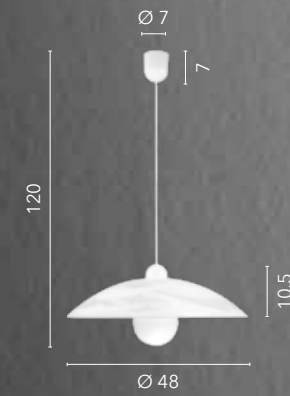

09-04010
8031414066407
1xE27