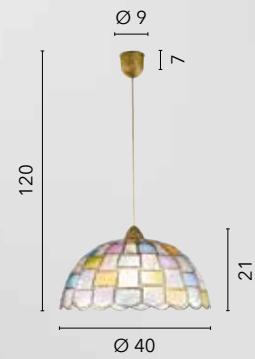

PAULA

/ Sospensione Tiffany
in madreperla con cavo in oro.
/ Tiffany suspension
in mother of pearl with gold cable.