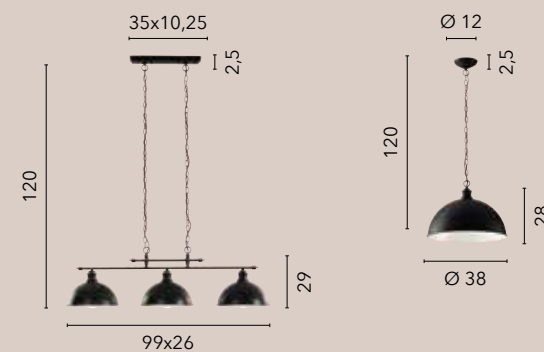

I-CHARLESTON-S3
8031414872220
3xE27

I-CHARLESTON-S1
8031414872244
1xE27