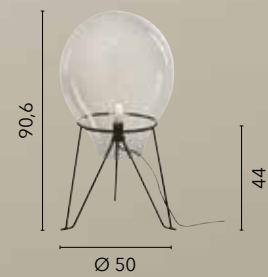

I-AZUMA-L52
8031414874583
3x E27 LED