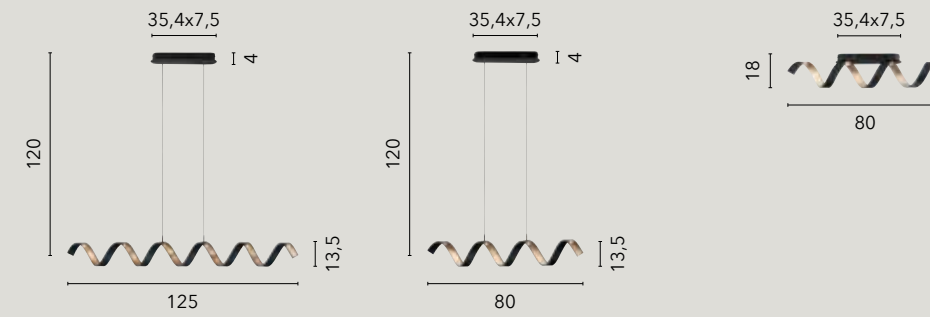

# HELIX

/ Collezione con montatura in fine alluminio disponibile in due colori: nero goffrato con interno oro e bianco goffrato con interno silver.

/ Collection with fine aluminum frame available in two colours: embossed black finish with gold interior and white with silver interior.