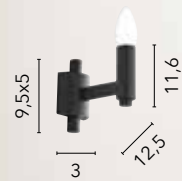

# KAROL

/ Collezione contemporanea in metallo grigio ardesia satinato.

/ Contemporary collection in satin grey slate metal.

**I-KAROL-12**  
8031414870004

12xE14

**I-KAROL-6**  
8031414869992

6xE14

**I-KAROL-AP**  
8031414870011