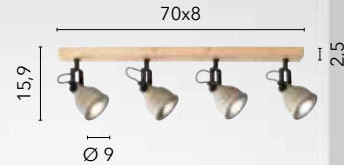

I-KISA-AP4
8031414897131
4xGU10