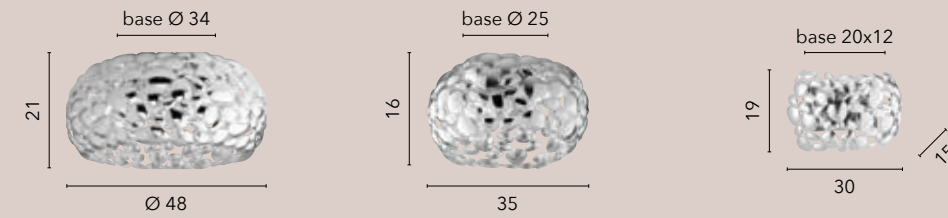

I-DIONISO-PL48-BCO
8031440362467

I-DIONISO-PL35-BCO
8031440362498

I-DIONISO-AP-BCO
8031440359269

I-DIONISO-PL48-CR
8031440362474
3xE27

I-DIONISO-PL35-CR
8031440362481
2xE27

I-DIONISO-AP-CR
8031440359146
2xE14