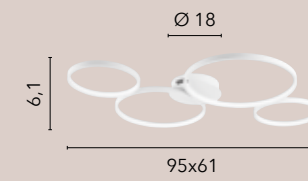

# FREDY

/ Collezione realizzata con struttura in alluminio bianco goffrato con diffusore in silicone.

/ Collection made with structure in white aluminum embossed with silicone diffuser.

**LED-FREDY-S5**  
8031414884858  
LED 60W  
8000 lm  
3000K 4000K 6500K