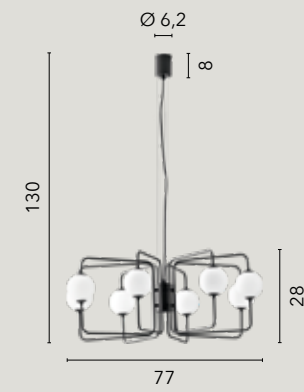

I-NEUTRON-S8
8031414871698
8xG9 LED