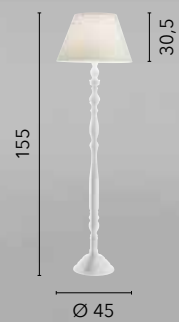

BOUTIQUE

/ Piantana in legno dalle linee modellate con finiture bianche e paralume in tessuto bianco.
/ Wooden floor lamp with shaped lines with white finishes and white fabric lampshade.

I-BOUTIQUE/PT
8031440359849
1xE27

BOURLESQUE

/ Piantana in legno naturale dalle linee modellate e paralume in tessuto grigio tortora.
/ Natural wood floor lamp with shaped lines and lampshade in dove grey fabric.