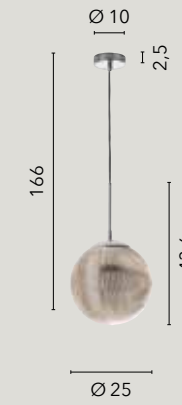

I-GREENWICH-G-S1 GR

8031414874613

1xE27 LED