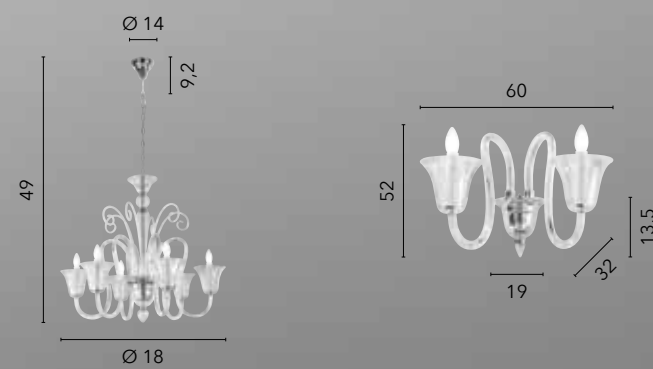

PALACE

/ Collezione finemente lavorata in vetro
extrachiaro con finiture cromo.

/ Collection finely worked in extra-clear glass
with chrome finishes.

I-PALACE/6
8031440352086
6xE14

I-PALACE/AP2
8031440352055
2xE14