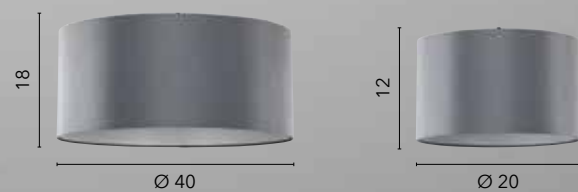

MAX

/ Paralume in tessuto avorio o grigio multifunzione con doppio fissaggio dotata di adattatore per portalampane E27 o E14.

/ Multifunctional ivory or grey fabric lampshade with double fixing equipped with adapter for E27 or E14 lamp holders.

CEILING
PENDANT
NOT INCLUDED

> Sospensioni pg. 808
> Ceiling pendant pg. 808

I-PRLM-MAX-L AV
8031414865000

I-PRLM-MAX-S AV
8031414865017

I-PRLM-MAX-L GR
8031414864997

I-PRLM-MAX-S GR
8031414865024

1xE27 / 1xE14

1xE27 / 1xE14