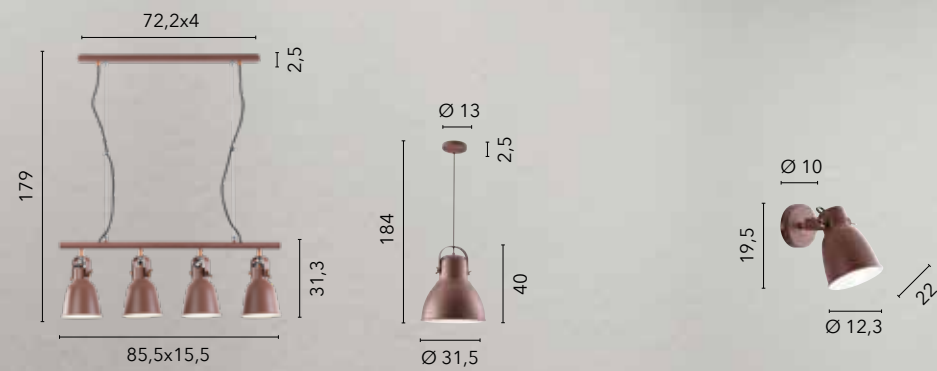

# LEGEND

/ Collezione in metallo disponibile nei colori corten interno bianco con finiture in rame o completamente bianco con finiture nichel.

/ Metal collection available in colors corten white interior with finishes in copper or completely white with nickel finishes.