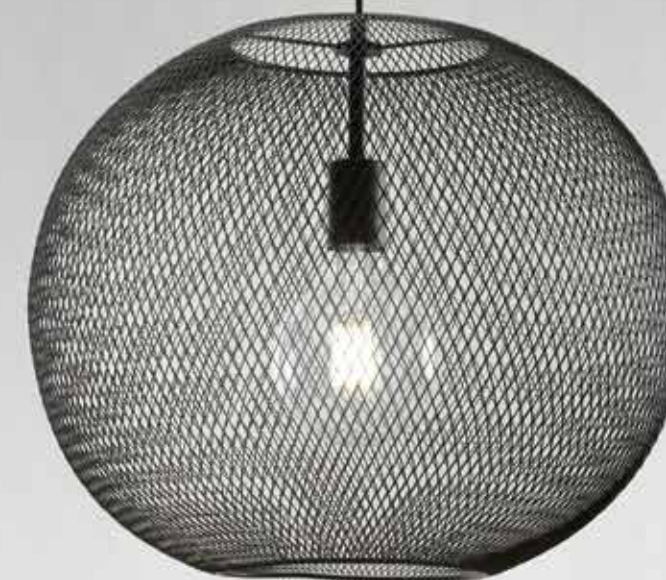

ESEDRA

/ Sospensione caratterizzata da un rete in metallo che avvolge la sorgente luminosa. Disponibile nelle versioni bianco e nero opaco.

/ Suspension characterized by a metal mesh that wraps around the light source. Available in white and matte black versions.