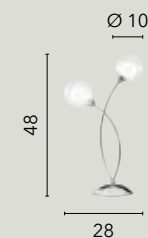

I-BLOG-L2
8031440352512
2xG9