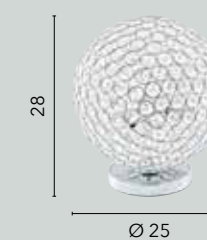

I-PLANET/L
8031440352376
3xG9