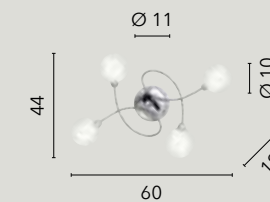

I-BLOG-PL4
8031440352475
4xG9