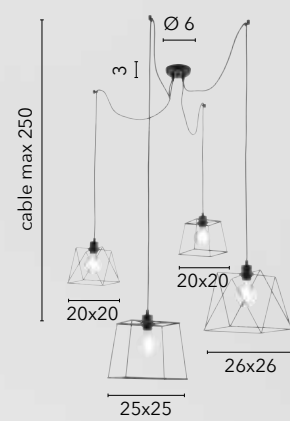

I-BROOKLYN-S4
8031414872282
4xE27