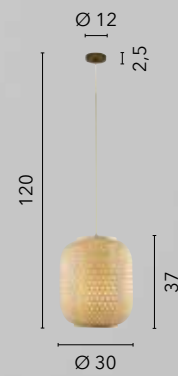

I-ZEN-S-S
8031440311977
1xE27