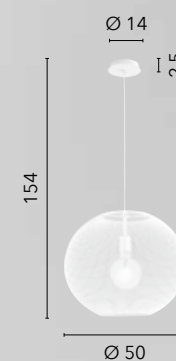

# ESEDRA

/ Sospensione caratterizzata da un rete in metallo che avvolge la sorgente luminosa. Disponibile nelle versioni bianco e nero opaco.

/ Suspension characterized by a metal mesh that wraps around the light source. Available in white and matte black versions.