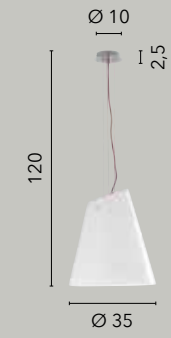

# ERMES

/ Collezione in vetro opale dalla forma peculiare con struttura in metallo cromato e cavo in tessuto rosso o PVC nero.

/ Collection in opal glass with a peculiar shape with a structure in chromed metal and cable in red or black PVC fabric.