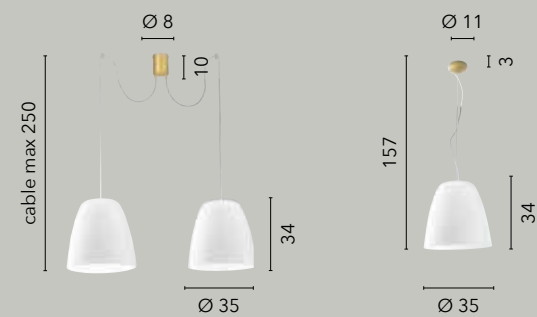

I-ARES-S2-BCO
8031414884629
2xE27

I-ARES-S35-BCO
8031414884506
1xE27