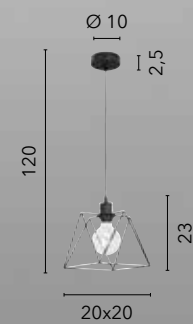

SANTANA

/ Sospensione in metallo
poligonale nero opaco.
/ Suspension in polygonal
metal black matte.

I-SANTANA-L-S1
8031440354356
1xE27

I-SANTANA-M-S1
8031440312899
1xE27