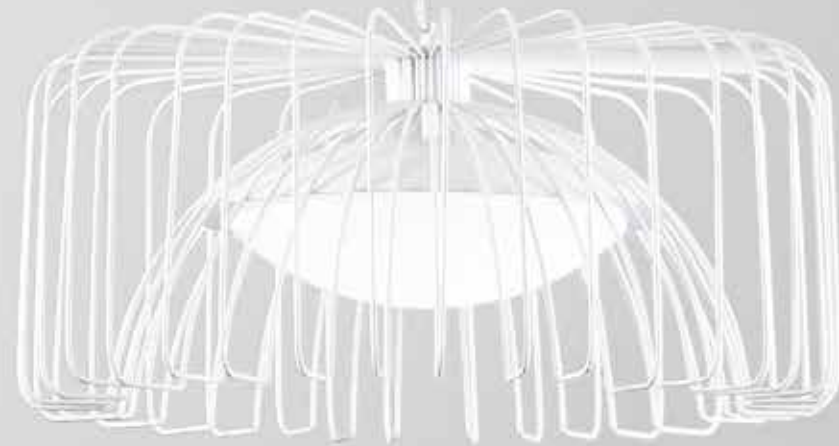

COUGAR

/ Sospensione in fili di metallo disponibile nei colori nero e bianco opaco con diffusore opale al centro.

/ Suspension in metal geometric wires available in black and white matt colour with opal diffuser in the center.

● **LED-COUGAR-NERO**
8031440362603

○ **LED-COUGAR-BCO**
8031440362634

LED 24W
2740 lm
4000K ○