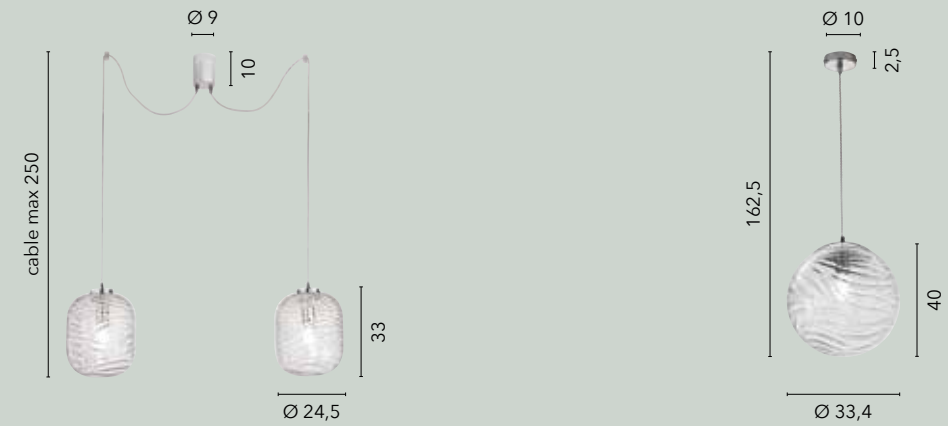

- I-NEREIDE-G-PL30 CH**  
8031414874415
- I-NEREIDE-G-PL25 CH**  
8031414874422
- I-NEREIDE-G-PL30 TR**  
8031414874408  
1xE27 LED
- I-NEREIDE-G-PL25 TR**  
8031414874439  
1xE27 LED

- I-NEREIDE-C-S2 TR**  
8031414874361  
2xE27 LED
- I-NEREIDE-G-S1 TR**  
8031414874378  
1xE27 LED