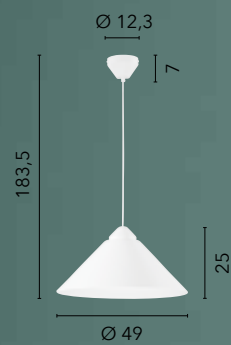

BIGBANG

/ Collezione realizzata con diffusori in metallo dalla forma conica disponibile in diverse colorazioni: bianco, legno scuro, legno chiaro e verde con interno bianco o nero, grigio con interno oro.

/ Collection made with metal diffusers with conical shape available in different colors: white, dark wood, light wood and green with white or black interior, gray with gold interior.

I-BIGBANG-S-NER
8031414889884

I-BIGBANG-S-BCO
8031414889907

I-BIGBANG-S-GR
8031414889891

I-BIGBANG-S-DW
8031414889921

I-BIGBANG-S-LW
8031414889938

I-BIGBANG-S-VER
8031414889914

1xE27