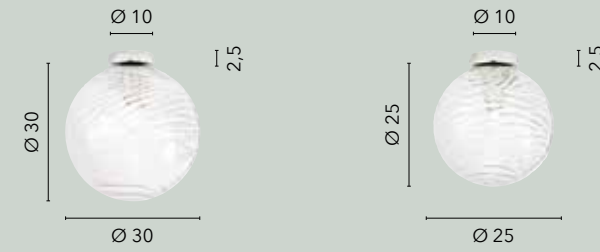

- **I-NEREIDE-G-PL30 CH**
  8031414874415
- **I-NEREIDE-G-PL25 CH**
  8031414874422
- **I-NEREIDE-G-PL30 TR**
  8031414874408
  1xE27 LED
- **I-NEREIDE-G-PL25 TR**
  8031414874439
  1xE27 LED