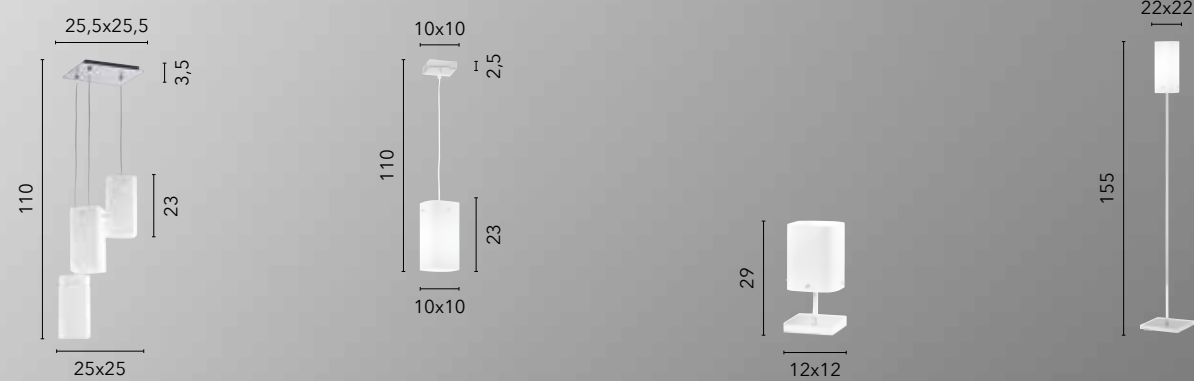

# SQUARE

/ Collezione con diffusori in vetro bianco opale e struttura in metallo cromato che arricchisce l'ambiente con la sua lucentezza.

/ Collection with opal white glass diffusers and chromed metal structure that enriches the setting with its gloss.