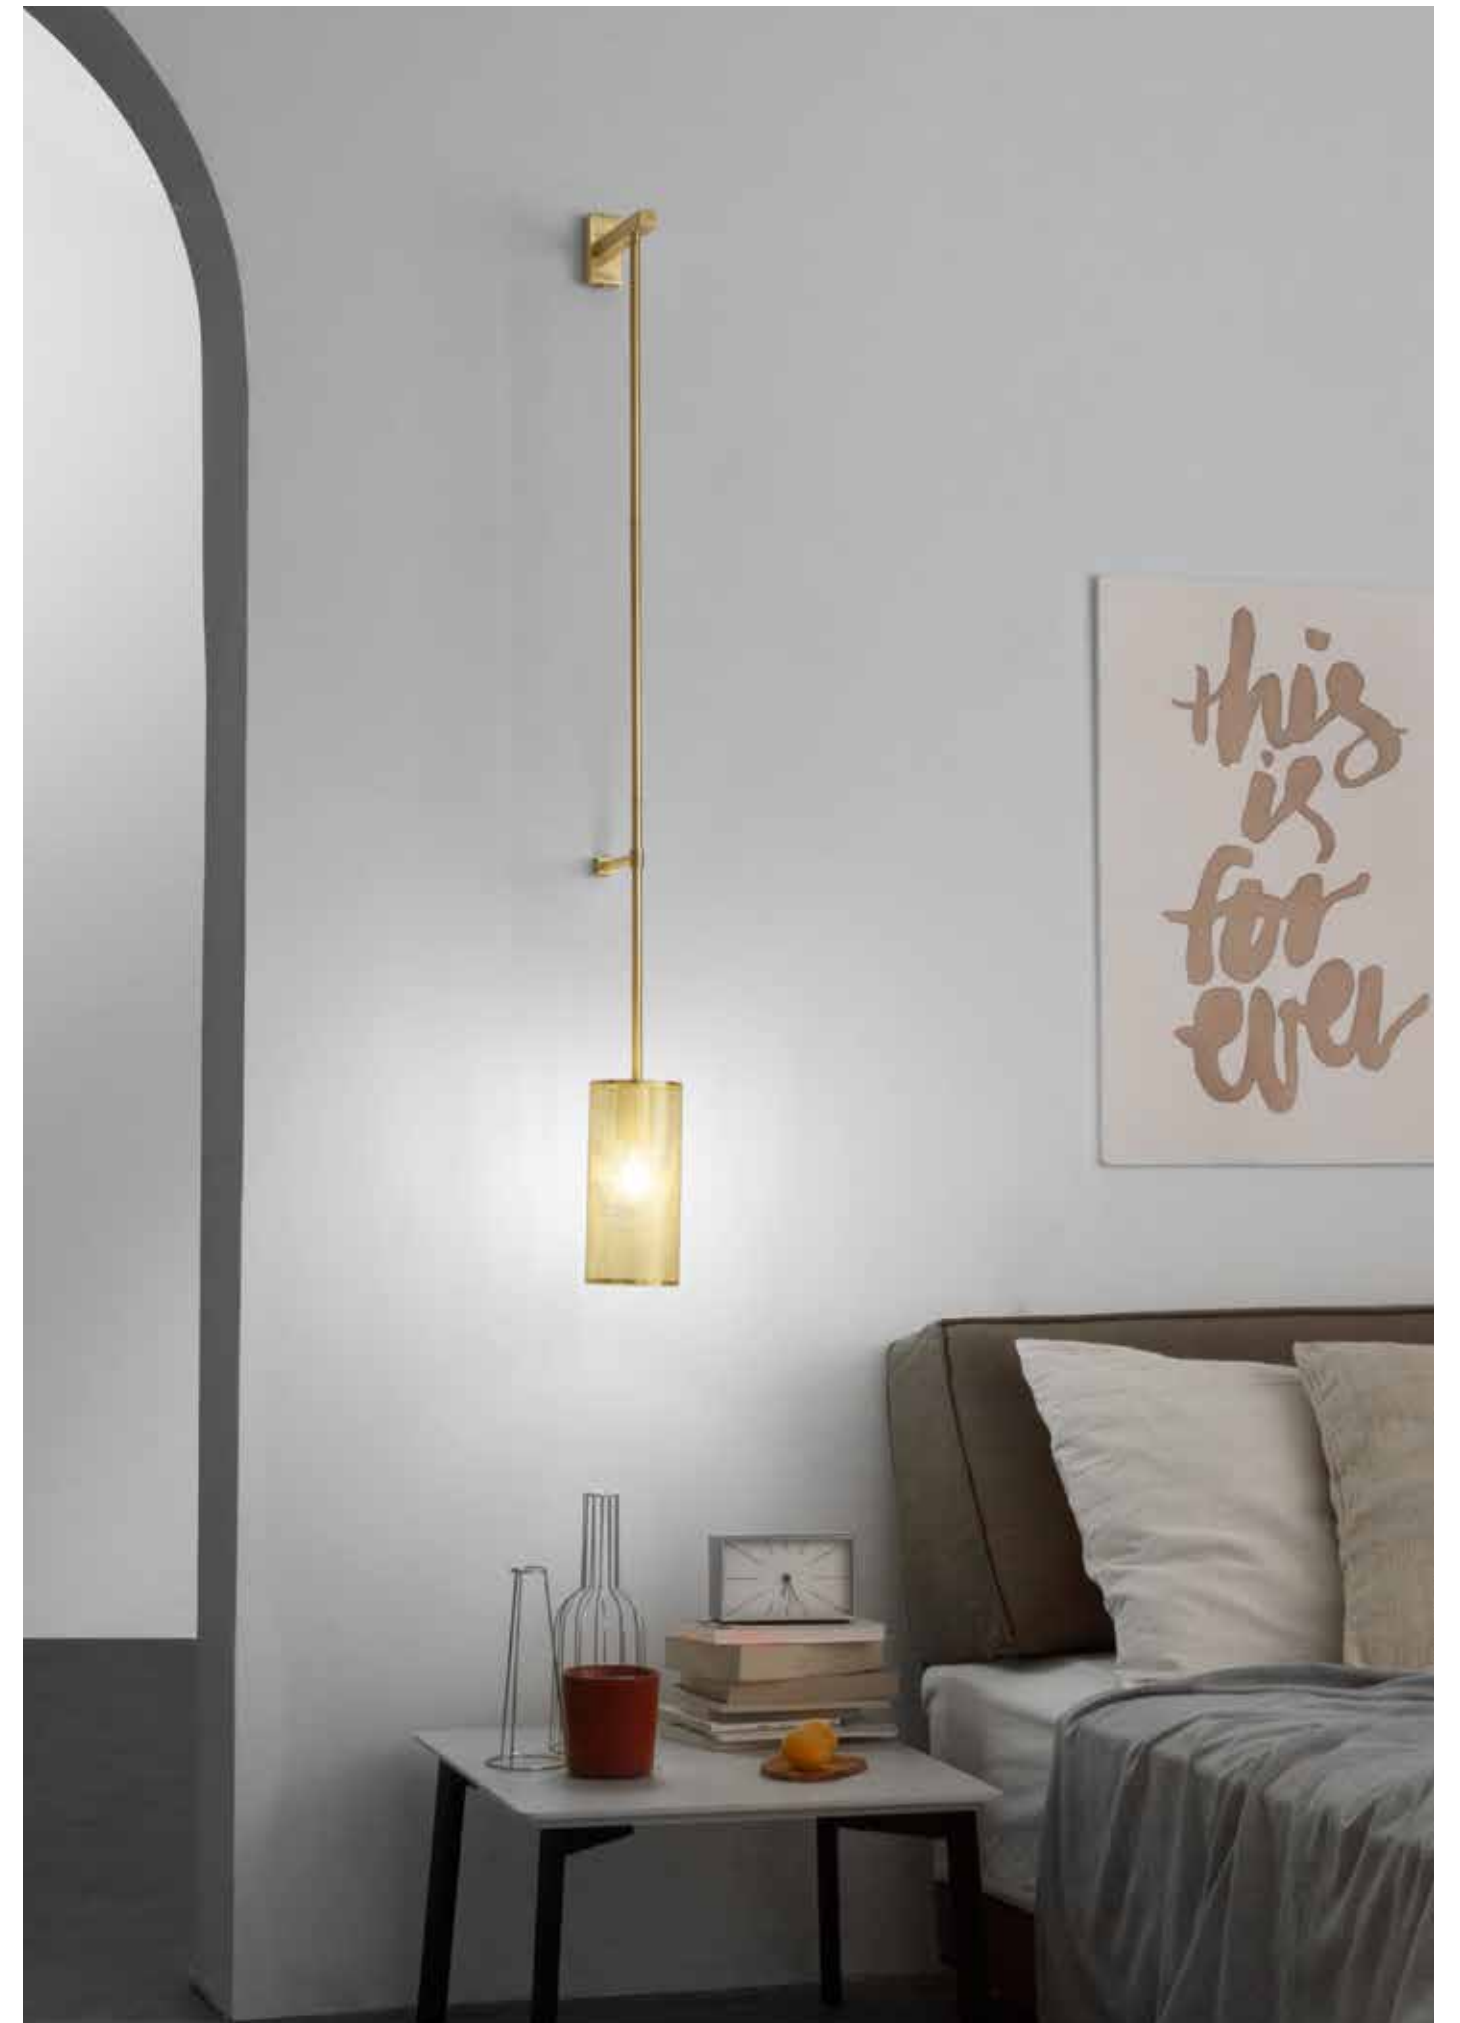

# KING

/ Applique realizzata in metallo con punto luce cilindrico disponibile nella versione oro satinato.

/ Wall lamp made of metal with cylindrical light point available in gold satin finish.

**I-KING-AP**  
8031414896905  
1xE27