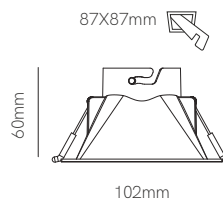

Square trim