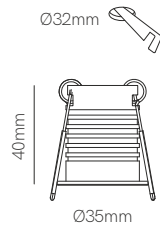

Nano pulsar round

Nano pulsar square

Technical Information

Version	Nano pulsar round	Nano pulsar square
Power	3,5W	3,5W
Installation	Recessed	Recessed
Color Temperature	2.700K / 3.000K / 4.000K	2.700K / 3.000K / 4.000K
Lumens	170 lm / 180 lm / 200 lm	170 lm / 180 lm / 200 lm
Material	Aluminium	Aluminium
Finishes	White / Black	White / Black
Code	4297 ☐ 2.700K 4298 ☐ 3.000K 4299 ☐ 4.000K 4300 ☒ 2.700K 4301 ☒ 3.000K 4302 ☒ 4.000K	4451 ☐ 2.700K 4452 ☐ 3.000K 4453 ☐ 4.000K 4454 ☒ 2.700K 4455 ☒ 3.000K 4456 ☒ 4.000K

3 YEARS WARRANTY | 30.000 HOURS | IP 65 | 220/240 VAC | UGR <16 | PF >0,5 | CRI ≥80 | 30° | 50/60 Hz | | +40°C / -20°C | | | 1/50