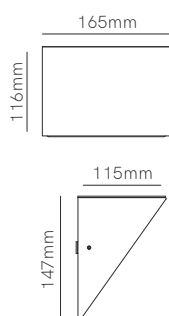

Mini comet switch

Technical Information

Version	Mini comet switch
Power	Switch 10W / 20W
Installation	Surface
Color Temperature	Switch 2.700K / 3.200K / 4.000K
Lumens	10W: 1.250 lm / 20W 2.400 lm
Material	Aluminium
Finishes	White / Black / Corten
Code	5075 ☐
	5076 ☒
	5113 ☐

3 YEARS WARRANTY | 30.000 HOURS | IP 65 | 220/240 VAC | PF >0,9 | CRI ≥80 | 40°x90° | 50/60 Hz | IK10 | +45°C / -25°C | AKZO NOBEL | CCT SWITCH | POWER SWITCH | TRIAC DIMM | 1/16