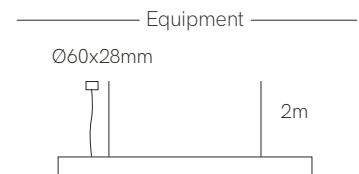

Code	Diffuser (Angle)	Power (Size)	CCT (Lm/W)	Driver	Colour
Code 6	Optical (50°) 9	2x14W (1.130mm) 4	3.000K (130 lm/W) 3	On / Off 1	<input type="checkbox"/> White 1
		3x14W (1.690mm) 5	4.000K (136 lm/W) 4	Dali 2	<input checked="" type="checkbox"/> Black 2
				Push 3	
				Casambi 5	