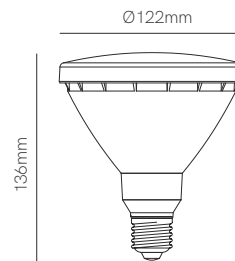

Par 38 3.000K