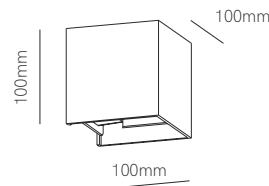

Lek square

Technical Information

Version	Lek round	Lek square
Power	6,8W	6,8W
Installation	Surface	Surface
Color Temperature	2.700K / 3.000K / 4.000K	2.700K / 3.000K / 4.000K
Lumens	480 lm / 530 lm / 542 lm	480 lm / 530 lm / 542 lm
Material	Aluminium	Aluminium
Finishes	White / Black / Corten	White / Black / Corten

Code	Lek round	Lek square
	4906 ☐ 2.700K	4303 ☐ 2.700K
	4907 ☐ 3.000K	3983 ☐ 3.000K
	4908 ☐ 4.000K	3984 ☐ 4.000K
	4909 ☒ 2.700K	4304 ☒ 2.700K
	4910 ☒ 3.000K	3985 ☒ 3.000K
	4911 ☒ 4.000K	3986 ☒ 4.000K
	4912 ☒ 2.700K	4312 ☒ 2.700K
	4913 ☒ 3.000K	3987 ☒ 3.000K
	4914 ☒ 4.000K	3988 ☒ 4.000K

3 YEARS WARRANTY | 30.000 HOURS | IP 54 | 220/240 VAC | PF >0,9 | CRI ≥80 | 0°-120° | 50/60 Hz | IK04 | +40°C / -10°C | AKZO NOBEL | | 1/12