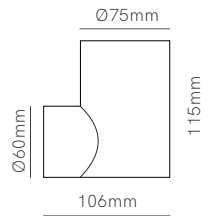

New

One wall