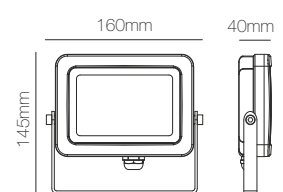

Technical Information

Version	Sky 10W	Sky 20W	Sky 30W
Power	10W	20W	30W
Installation	Surface	Surface	Surface
Color Temperature	5.000K	2.700K / 4.000K / 5.000K	2.700K / 4.000K / 5.000K
Lumens	1.150 lm	2.250 lm / 2.400 lm / 2.450 lm	3.450 lm / 3.600 lm / 3.650 lm
Material	Aluminium	Aluminium	Aluminium
Finishes	White / Black	White / Black / Corten	Gray / Corten

Code	Sky 10W	Sky 20W	Sky 30W
	4254 ☐ 5.000K	4263 ☐ 5.000K	4276 ☐ 3.000K
	4257 ☒ 5.000K	4266 ☒ 5.000K	4279 ☒ 2.700K
		4401 ☒ 2.700K	4280 ☒ 4.000K
		4402 ☒ 4.000K	

Accessories

5 YEARS WARRANTY | 50.000 HOURS | IP 65 | 220/240 VAC | PF >0,9 | CRI ≥80 | | 115° | 50/60 Hz | | +45°C / -20°C | AKZO NOBEL | >1KV