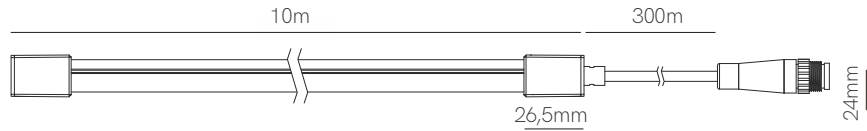

Fine 74

- 2.700K
- 3.000K
- 4.000K
- RGB

Technical Information

Version	Fine 74
Power	10 W/m
Color Temperature	2.700K / 3.000K / 4.000K / RGB
Lumens	From 124 Lm/m to 320 Lm/m
Ingress Protection	IP67

Code	Lumens	CCT	IP
74277	271 Lm/m	2700K	IP67
74307	269 Lm/m	3000K	IP67
74407	320 Lm/m	4000K	IP67
74437	124 Lm/m	RGB	IP67

*Available in reel of 10 meters.

Accessories

End Cap	End Cap	End Cap	End Cap	Clip	Clip	Clip	Extension cable
☐ 74967-L2	☐ 74967-2	☐ 74627-2	☐ 74637	☐ 20,2x16,8x12,5mm	☐ 1000x19,2x17,8mm	☐ 1000x26,4x18mm	☐ 77946 (Mono)
☐ 74967-L4	☐ 74967-4	☐ 74627-4		☐ 77330	☐ 77119	☐ 77350	☐ 77920 (RGB)

5 YEARS WARRANTY | 24 VDC | 50mm / 55,5mm (RGB) | | 140 LED/m | 96 LED/m (RGB) | 2835 | 4040 (RGB) | CRI >90 | | | |