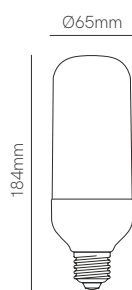

Sil

Technical Information

Version	Sil E27
Power	20W
Color Temperature	2.700K / 4.000K
Lumens	2.035 lm / 2.550 lm
Code	592165SIL-C 2.700K 592165SIL-F 4.000K

3 YEARS WARRANTY | 25.000 HOURS | IP 40 | 220/240 VAC | PF >0,9 | CRI ≥85 | 360° | 50/60 Hz | +40°C / -20°C |