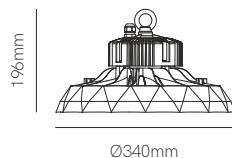

Ufo Lens Dali 100W

Ufo Lens Dali 150W

Technical Information

Version	Ufo Lens Dali 100W	Ufo Lens Dali 150W
Power	100W	150W
Installation	Surface	Surface
Color Temperature	4.000K / 5.000K	4.000K / 5.000K
Lumens	16.000 lm / 16.200 lm	24.000 lm / 24.200 lm
Material	Aluminium	Aluminium
Finishes	Black	Black
Code	4915 ■ 4.000K 4916 ■ 5.000K	4917 ■ 4.000K 4918 ■ 5.000K