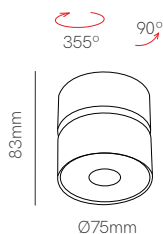

New

Mini concord dimmable

Mini concord

Technical Information

Version	Mini concord dimmable	Mini concord
Power	7W	7W
Installation	Surface	Surface
Color Temperature	Switch 2.700K / 3.000K / 4.000K	Switch 2.700K / 3.000K / 4.000K
Lumens	850 lm	850 lm
Material	Aluminium	Aluminium
Finishes	White / Black	White / Black
Code	4334-N ☐ 4335-N ☒	4334 ☐ 4335 ☒

3 YEARS WARRANTY | 30.000 HOURS | IP 20 | 220/240 VAC | PF >0,9 | CRI ≥80 | 40° | 50/60 Hz | +40°C / -20°C | CCT SWITCH | AKZO NOBEL | 1/30