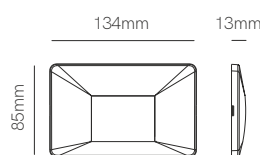

New

Mis square switch

Mis square

Technical Information

Version	Mis square switch	Mis square
Power	3W	3W
Installation	Surface	Surface
Color Temperature	Switch 2.700K / 3.200K / 4.000K	3.000K
Lumens	140 lm	140 lm
Material	Polycarbonate	Polycarbonate
Finishes	White / Black / Corten	White / Black / Corten
Code	5023 ☐	4313 ☐
	5024 ☒	4314 ☒
	5025 ☒	4315 ☒

CCT SWITCH | PF >0,5

PF >0,9

*Integrated driver.

3 YEARS WARRANTY | 25.000 HOURS | IP 65 | 220/240 VAC | CRI ≥80 | | | 50/60 Hz | IK06 | +40°C / -20°C | 1/10/50