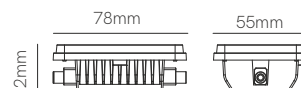

Lineal tubular 11W dimmable

Lineal 13W

Lineal 9W

Technical Information

Version	Lineal tubular 11W R7S dimm.	Lineal 13W R7S	Lineal 9W R7S
Power	11W	13W	9W
Color Temperature	3.000K / 4.000K	3.000K / 4.000K / 5.000K	3.000K / 4.000K
Lumens	1.210 lm / 1.280 lm	1.700 lm / 1.780 lm / 1.800	858 lm / 880 lm

Code	3477	3.000K	3904	3.000K	140L026L	3.000K
	3478	4.000K	3905	4.000K	140L0261L	4.000K
			3906	5.000K		

3 YEARS WARRANTY | 25.000 HOURS | IP 40 | 220/240 VAC | PF >0,9 | CRI ≥80 | 50/60 Hz | +40°C / -20°C | 6/30