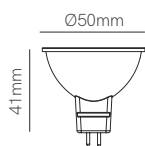

Uniform-line MR16

Uniform-line GU10

Uniform-line GU10 dimmable

Technical Information

Version	Uniform-line MR16	Uniform-line GU10	Uniform-line GU10 dimmable
Power	6W	6W	6W
Color Temperature	2.700K/3.000K/4.000K/5.000K	2.700K/3.000K/4.000K/5.000K	2.700K / 3.000K / 4.000K
Lumens	480 lm/510 lm/545 lm/560 lm	480 lm/510 lm/545 lm/560 lm	490 lm / 500 lm / 530 lm

Code	4019-V2	2.700K	4015-V2	2.700K	4227	2.700K
	4020-V2	3.000K	4016-V2	3.000K	4228	3.000K
	4021-V2	4.000K	4017-V2	4.000K	4229	4.000K
	4022-V2	5.000K	4018-V2	5.000K		

12V
AC/DC

220/240
VAC

220/240
VAC | TRIAC DIMM

5 YEARS WARRANTY | 50.000 HOURS | IP 40 | PF >0,9 | CRI ≥80 | 120° | 50/60 Hz | +40°C / -20°C | 10/50