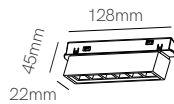

Technical Information

Version	Tram 48V 4,5W	Tram 48V 9W
Power	4,5W	9W
Installation	Magnet Track	Magnet Track
Color Temperature	2.700K / 3.000K	2.700K / 3.000K
Lumens	300 lm / 310 lm	690 lm / 710 lm
Material	Aluminium	Aluminium
Finishes	White / Black	White / Black

Code	4776 ☐ 2.700K	4777 ☐ 3.000K	4778 ☒ 2.700K	4779 ☒ 3.000K	4780 ☐ 2.700K	4781 ☐ 3.000K	4782 ☒ 2.700K	4783 ☒ 3.000K

PF >0,4

PF >0,5

*Need power supply (page 270).

3 YEARS WARRANTY | 26.000 HOURS | IP 20 | 48V DC | UGR <19 | CRI ≥90 | 24° | 50/60 Hz | +40°C / -20°C | 1/50