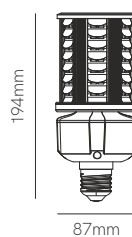

Obo 19W

Obo 27W

Technical Information

Version	Obo 19W E27	Obo 27W E27
Power	19W	27W
Color Temperature	2.200K / 5.000K	2.200K / 5.000K
Lumens	1.425 lm / 1.900 lm	2.025 lm / 3.000 lm
Code	3909 2.200K 3917 5.000K	3910 2.200K 3918 5.000K

5 YEARS WARRANTY | 50.000 HOURS | IP 64 | 100/240 VAC | PF >0,9 | CRI ≥70 2.200K | CRI ≥80 5.000K | 170° | 50/60 Hz | +60°C / -40°C | >4KV | ENCLOSED OK | 16