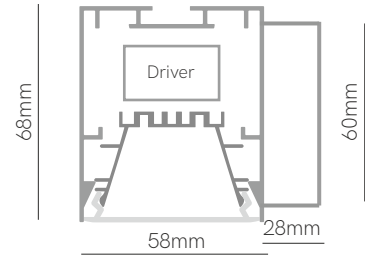

New

Urban wall sensor