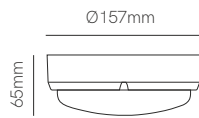

Selen

Technical Information

Version	Selen
Power	12W
Installation	Surface
Color Temperature	3.000K / 4.000K
Lumens	1.200 lm / 1.250 lm
Material	Polycarbonate
Finishes	White / Black

Code	4668	☐	3.000K
	4667	☐	4.000K
	4828	☒	3.000K
	4827	☒	4.000K

3 YEARS WARRANTY | 25.000 HOURS | IP 65 | 220/240 VAC | PF >0,9 | CRI ≥80 | | 120° | 50/60 Hz | | +40°C / -20°C |