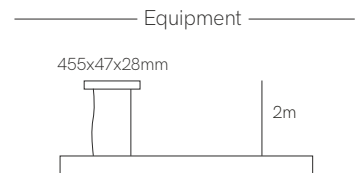

Version	Grip
Power	26W / 33W / 39W / 46W
Installation	Pendant
Material	Aluminium
Finishes	Black (9005)

Code	Diffuser (Angle)	Power (Size)	CCT (lm/W)	Driver	Colour
Code 2	Opal 4	26W (1.130mm) 3	2.700K (97 lm/W) 2	On / Off 1	Black 2
	30° 8	33W (1.410mm) 4	3.000K (103 lm/W) 3	Dali 2	
		39W (1.690mm) 5	4.000K (108 lm/W) 4	Push 3	
		46W (1.970mm) 6	RGB (172 lm/W) 8	Casambi 5	
			2.700-6.000K (90 lm/W) 9	Tuya 7	