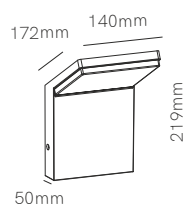

Neo XL

Technical Information

Version	Neo XL
Power	18W
Installation	Surface
Color Temperature	3.000K / 4.000K
Lumens	1.640 lm / 1.650 lm
Material	Aluminium
Finishes	White / Black
Code	3890 ☐ 3.000K 3891 ☐ 4.000K 3892 ☒ 3.000K 3893 ☒ 4.000K

3 YEARS WARRANTY | 25.000 HOURS | IP 65 | 100/240 VAC | PF >0,9 | CRI ≥80 | | 120° | 50 Hz | IK08 | +45°C / -25°C | 1/4