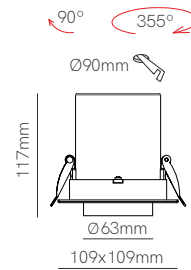

*Need Nano Pulsar (page 228).

Oxo round

Oxo square

Technical Information

Version	Oxo round	Oxo square
Power	12W	12W
Installation	Recessed	Recessed
Color Temperature	Switch 2.700K / 3.200K / 4.000K	Switch 2.700K / 3.200K / 4.000K
Lumens	1.260 lm	1.260 lm
Material	Aluminium	Aluminium
Finishes	White / Black	White / Black
Code	4457 <input type="checkbox"/> 4458 <input type="checkbox"/>	4459 <input type="checkbox"/> 4460 <input type="checkbox"/>