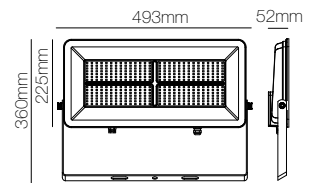

Technical Information

Version	Polaris 100W	Polaris 150W	Polaris 200W
Power	100W	150W	200W
Installation	Surface	Surface	Surface
Color Temperature	3.000K / 4.000K / 5.000K	3.000K / 4.000K / 5.000K	3.000K / 4.000K / 5.000K
Lumens	12.700 lm / 13.000 lm / 13.200 lm	19.200 lm / 19.500 lm / 19.700 lm	25.700 lm / 26.000 lm / 26.200 lm
Material	Aluminium	Aluminium	Aluminium
Finishes	Black	Black	Black

Code	4513 ■ 3.000K	4516 ■ 3.000K	4519 ■ 3.000K
	4514 ■ 4.000K	4517 ■ 4.000K	4520 ■ 4.000K
	4515 ■ 5.000K	4518 ■ 5.000K	4521 ■ 5.000K

1/4

1/3

1/3

5 YEARS WARRANTY | 50.000 HOURS | IP 65 | 220/240 VAC | PF >0,9 | CRI ≥80 | 115° | 50/60 Hz | IK08 | +45°C / -20°C | AKZO NOBEL | >6KV