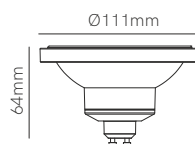

Lynk G53

Lynk GU10

Lynk GU10 dimmable

Technical Information

Version	Lynk G53	Lynk GU10	Lynk GU10 dimmable
Power	13W	13W	13W
Color Temperature	2.700K / 3.000K / 4.000K	2.700K / 3.000K / 4.000K	2.700K / 3.000K / 4.000K
Lumens	880 lm / 900 lm / 950 lm	880 lm / 900 lm / 950 lm	880 lm / 900 lm / 950 lm
Code	3452 2.700K 3453 3.000K 3454 4.000K	3455 2.700K 3456 3.000K 3457 4.000K	3464 2.700K 3465 3.000K 3466 4.000K

12V
AC/DC

220/240
VAC

220/240
VAC

3 YEARS WARRANTY | 25.000 HOURS | IP 40 | PF >0,9 | CRI ≥80 | 45° | 50/60 Hz | +40°C / -20°C | 10/30