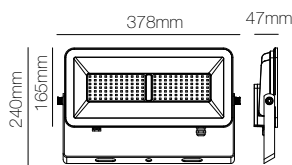

Technical Information

Version	Polaris 100W	Polaris 150W	Polaris 200W
Power	100W	150W	200W
Installation	Surface	Surface	Surface
Color Temperature	3.000K / 4.000K / 5.000K	3.000K / 4.000K / 5.000K	3.000K / 4.000K / 5.000K
Lumens	12.700 lm / 13.000 lm / 13.200 lm	19.200 lm / 19.500 lm / 19.700 lm	25.700 lm / 26.000 lm / 26.200 lm
Material	Aluminium	Aluminium	Aluminium
Finishes	Black	Black	Black

Code	4513 ■ 3.000K	4516 ■ 3.000K	4519 ■ 3.000K
	4514 ■ 4.000K	4517 ■ 4.000K	4520 ■ 4.000K
	4515 ■ 5.000K	4518 ■ 5.000K	4521 ■ 5.000K

1/4

1/3

1/3

5 YEARS WARRANTY | 50.000 HOURS | IP 65 | 220/240 VAC | PF >0,9 | CRI ≥80 | 115° | 50/60 Hz | IK08 | +45°C / -20°C | AKZO NOBEL | >6KV