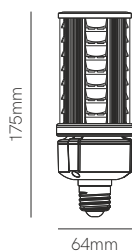

Obo 19W

Obo 27W

Technical Information

Version	Obo 19W E27	Obo 27W E27
Power	19W	27W
Color Temperature	2.200K / 5.000K	2.200K / 5.000K
Lumens	1.425 lm / 1.900 lm	2.025 lm / 3.000 lm
Code	3909 2.200K 3917 5.000K	3910 2.200K 3918 5.000K

5 YEARS WARRANTY | 50.000 HOURS | IP 64 | 100/240 VAC | PF >0,9 | CRI ≥70 2.200K | CRI ≥80 5.000K | 170° | 50/60 Hz | +60°C / -40°C | >4KV | ENCLOSED OK | 16