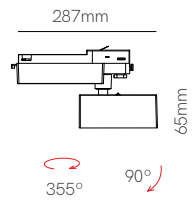

Sono 40W

Sono 60W

*Need Tuya Smart App to work.

Technical Information

Version	Sono 40W	Sono 60W
Power	40W	60W
Installation	Three Phase Track	Three Phase Track
Color Temperature	Tuya 2.600K - 4.000K	Tuya 2.600K - 4.000K
Lumens	3.130 lm	4.390 lm
Material	Aluminium and polycarbonate	Aluminium and polycarbonate
Finishes	White / Black	White / Black
Code	4946 ☐ 4947 ☐	4950 ☐ 4951 ☐