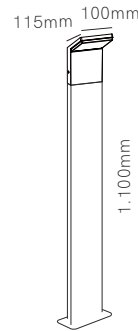

Cam 110

Technical Information

Version	Cam 60	Cam 110
Power	9W	9W
Installation	Floor	Floor
Color Temperature	3.000K / 4.000K	3.000K / 4.000K
Lumens	690 lm / 700 lm	690 lm / 700 lm
Material	Aluminium	Aluminium
Finishes	White / Black	White / Black

Code	4709 ☐ 3.000K	3751 ☐ 3.000K
	3586 ☐ 4.000K	3752 ☐ 4.000K
	4710 ☒ 3.000K	3753 ☒ 3.000K
	3590 ☒ 4.000K	3754 ☒ 4.000K

3 YEARS WARRANTY | 25.000 HOURS | IP 54 | 220/240 VAC | PF >0,7 | CRI ≥80 | 120° | 50 Hz | IK08 | +45°C / -25°C