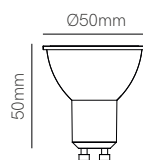

Hook

Hook dimmable

Technical Information

Version	Hook GU10	Hook GU10 dimmable
Power	6W	6W
Color Temperature	2.700K / 3.000K / 4.000K	2.700K / 3.000K / 4.000K
Lumens	570 lm / 594 lm / 616 lm	570 lm / 594 lm / 616 lm
Code	4023 2.700K 4024 3.000K 4025 4.000K	3654-N 2.700K 3655-N 3.000K 3656-N 4.000K

3 YEARS WARRANTY | 25.000 HOURS | IP 40 | 220/240 VAC | PF >0,9 | CRI ≥80 | 60° | 50/60 Hz | +40°C / -20°C | 10/50