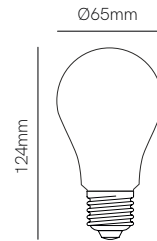

Standard 10W dimmable

Standard 12W dimmable

Standard 17W dimmable

Technical Information

Version	Standard 10W E27 dimmable	Standard 12W E27 dimmable	Standard 17W E27 dimmable
Power	10W	12W	17W
Color Temperature	2.700K / 3.000K / 4.000K	2.700K / 3.000K / 4.000K	2.700K/3.000K/4.000K/5.000K
Lumens	880 lm / 891 lm / 935 lm	1.100 lm / 1.122 lm / 1.144 lm	1.550 lm / 1.600 lm / 1.650 lm / 1.700 lm
Code	592125R-C 2.700K 592125R-C3 3.000K 592125R-F 4.000K	592125R2-C 2.700K 592125R2-C3 3.000K 592125R2-F 4.000K	3527 2.700K 3528 3.000K 3529 4.000K 3530 5.000K

3 YEARS WARRANTY | 25.000 HOURS | IP 40 | 220/240 VAC | PF >0,9 | CRI ≥80 | 360° | 50/60 Hz | TRIAC DIMM | +40°C / -20°C | 10/50