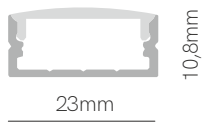

End Cap
 14633

End Cap
 14623

Clip
Metallic
 14330

Box 23

*Useful area: 20x6mm.

Technical Information

Version	Box 23
Max. power	25W
Installation	Surface
Material	Aluminium
Finishes	White / Black / Aluminium
Code	23121 <input type="checkbox"/>
	23122 <input checked="" type="checkbox"/>
	23119 <input type="checkbox"/>