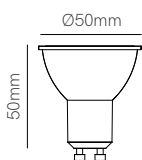

Hook

Hook dimmable

Technical Information

Version	Hook GU10	Hook GU10 dimmable
Power	6W	6W
Color Temperature	2.700K / 3.000K / 4.000K	2.700K / 3.000K / 4.000K
Lumens	570 lm / 594 lm / 616 lm	570 lm / 594 lm / 616 lm
Code	4023 2.700K 4024 3.000K 4025 4.000K	3654-N 2.700K 3655-N 3.000K 3656-N 4.000K

3 YEARS WARRANTY | 25.000 HOURS | IP 40 | 220/240 VAC | PF >0,9 | CRI ≥80 | 60° | 50/60 Hz | +40°C / -20°C | 10/50