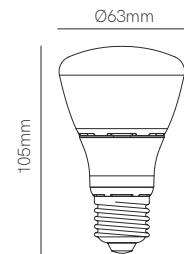

R-39

R-50

R-63

Technical Information

Version	R-39 E14	R-50 E14	R-63 E27
Power	3W	5W	8W
Color Temperature	3.000K	3.000K	3.000K
Lumens	308 lm	385 lm	660 lm
Code	592122R39-2	5920731-(N2)	592072-1
	IP 40	IP 40	IP 20

3 YEARS WARRANTY | 25.000 HOURS | 220/240 VAC | PF >0,8 | CRI ≥80 | 120° | 50/60 Hz | +40°C / -20°C | 10/50