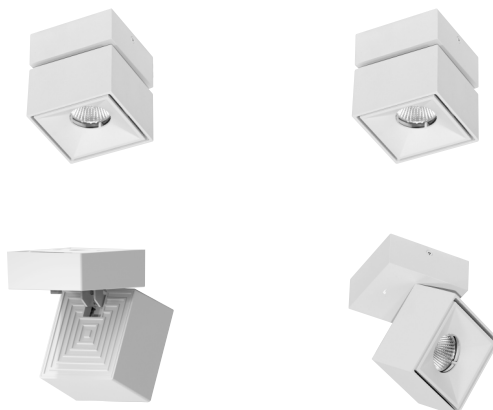

New

Mini rubyc dimmable

Mini rubyc

Technical Information

Version	Mini rubyc dimmable	Mini rubyc
Power	7W	7W
Installation	Surface	Surface
Color Temperature	Switch 2.700K / 3.200K / 4.000K	Switch 2.700K / 3.200K / 4.000K
Lumens	850 lm	850 lm
Material	Aluminium	Aluminium
Finishes	White / Black	White / Black
Code	4332-N ☐ 4333-N ☒	4332 ☐ 4333 ☒

3 YEARS WARRANTY | 30.000 HOURS | IP 20 | 220/240 VAC | PF >0,9 | CRI ≥80 | 40° | 50/60 Hz | +40°C / -20°C | CCT SWITCH | AKZO NOBEL | 1/30