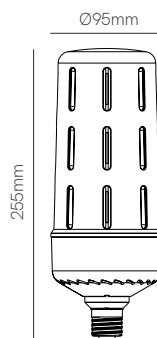

Aria 30W

Aria 50W

Technical Information

Version	Aria 30W E27 / E40	Aria 50W E27 / E40
Power	30W	50W
Color Temperature	2.700K / 5.000K	2.700K / 5.000K
Lumens	3.100 lm / 3.550 lm	5.400 lm / 6.200 lm
Code	3854 2.700K E27 3856 2.700K E40 3855 5.000K E27 3857 5.000K E40	3858 2.700K E27 3860 2.700K E40 3859 5.000K E27 3861 5.000K E40

3 YEARS WARRANTY | 25.000 HOURS | IP 20 | 220/240 VAC | PF >0,9 | CRI ≥80 | 360° | 50/60 Hz | +40°C / -20°C | > 1KV | ENCLOSED NO | 6/24