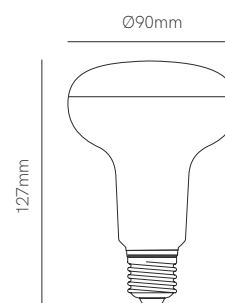

R-90 3.000K

Technical Information

Version	R-80	R-90 2.200K	R-90
Power	10W	12W	12W
Color Temperature	3.000K	2.200K	3.000K
Lumens	891 lm	850 lm	1.100 lm
Code	592076-C3(N)	4137	592074-C(N)

3 YEARS WARRANTY | 25.000 HOURS | IP 40 | 220/240 VAC | PF >0,8 | CRI ≥80 | 120° | 50/60 Hz | +40°C / -20°C | 10/40