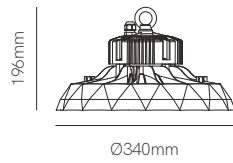

Ufo Lens 200W

Ufo Lens 240W

Technical Information

Version	Ufo Lens 200W	Ufo Lens 240W
Power	200W	240W
Installation	Surface	Surface
Color Temperature	4.000K / 5.000K	4.000K
Lumens	32.000 lm / 32.200 lm	38.400 lm
Material	Aluminium	Aluminium
Finishes	Black	Black
Code	4506 ■ 4.000K 4507 ■ 5.000K	4508 ■ 4.000K