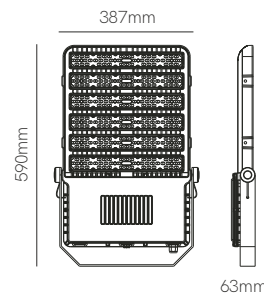

5m	10m	15m	20m
380 lx	100 lx	45 lx	25 lx

5m	10m	15m	20m
470 lx	120 lx	55 lx	30 lx

Technical Information

Version	Krion 300W	Krion 400W
Power	300W	400W
Installation	Surface	Surface
Color Temperature	4.000K / 5.000K	4.000K / 5.000K
Lumens	39.000 lm / 39.300 lm	52.000 lm / 52.300 lm
Material	Aluminium	Aluminium
Finishes	Black	Black
Code	4509 ■ 4.000K 4511 ■ 5.000K	4510 ■ 4.000K 4512 ■ 5.000K

5 YEARS WARRANTY | 50.000 HOURS | IP 65 | 100/277 VAC | PF >0,9 | CRI ≥80 | 80°x140° | 50/60 Hz | IK10 | +45°C / -25°C | AKZO NOBEL | >6KV | 1