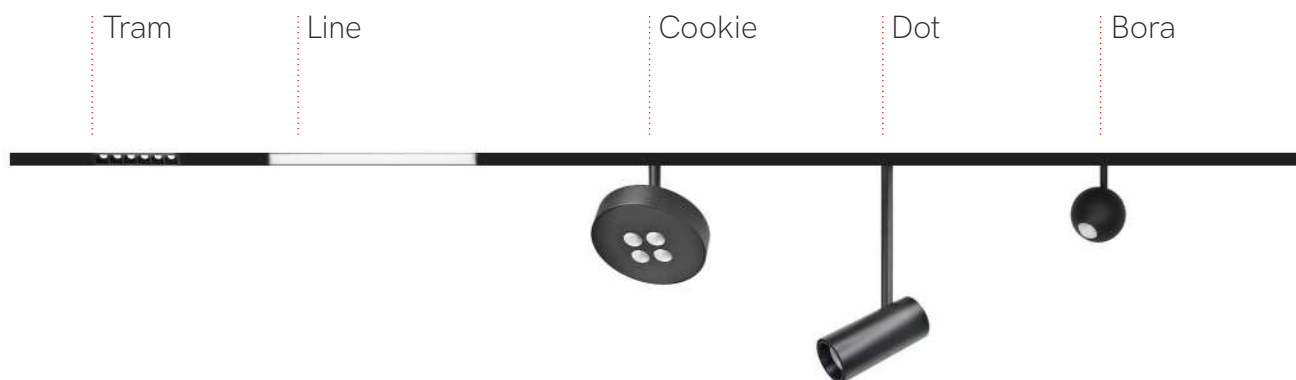

48V Magnet Track

Beneito Faure extends the range of tracks by incorporating the 48V version. The use of 48V wall lights provides a more minimalist and elegant lighting effect.

Beneito Faure amplía la gama de carriles incorporando la versión de 48V. El uso de apliques 48V proporciona un efecto más minimalista y elegante de la luz.