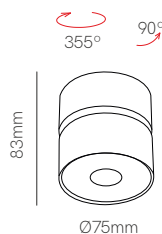

New

Mini concord dimmable

Mini concord

Technical Information

Version	Mini concord dimmable	Mini concord
Power	7W	7W
Installation	Surface	Surface
Color Temperature	Switch 2.700K / 3.000K / 4.000K	Switch 2.700K / 3.000K / 4.000K
Lumens	850 lm	850 lm
Material	Aluminium	Aluminium
Finishes	White / Black	White / Black
Code	4334-N ☐ 4335-N ☒	4334 ☐ 4335 ☒

3 YEARS WARRANTY | 30.000 HOURS | IP 20 | 220/240 VAC | PF >0,9 | CRI ≥80 | 40° | 50/60 Hz | +40°C / -20°C | CCT SWITCH | AKZO NOBEL | 1/30