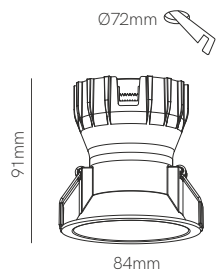

New

Pulsar switch

Pulsar

Technical Information

Version	Pulsar switch	Pulsar
Power	8W	8W
Installation	Recessed	Recessed
Color Temperature	Switch 2.700K / 3.200K / 4.000K	2.700K / 3.000K / 4.000K / 5.000K
Lumens	780 lm / 800 lm / 840 lm	780 lm / 800 lm / 840 lm / 860 lm
Material	Aluminium	Aluminium
Finishes	White / Black	White / Black
Code	5057 ☐	4198 ☐ 2.700K
	5058 ☒	4199 ☐ 3.000K
		4200 ☐ 4.000K
		4217 ☐ 5.000K
		4201 ☒ 2.700K
		4202 ☒ 3.000K
		4203 ☒ 4.000K
		4218 ☒ 5.000K

3 YEARS WARRANTY | 30.000 HOURS | IP 65 | 220/240 VAC | UGR <16 | PF >0,9 | CRI ≥85 | 40° | 50/60 Hz | TRIAC DIMM | RT 2012 REGLEMENTATION THERMIQUE | +45°C / -20°C | 1/10/30