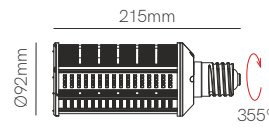

3 YEARS WARRANTY | 25.000 HOURS | IP 65 | 100/260 VAC | PF >0,9 | CRI ≥80 | 360°  | 50/60 Hz |  +40°C / -20°C | ENCLOSED NO  |  8

Smile 20W

Smile 40W

Smile 60W

Technical Information

Version	Smile 20W E27	Smile 40W E27	Smile 60W E40
Power	20W	40W	60W
Color Temperature	2.200K / 5.000K	2.200K / 5.000K	2.200K / 5.000K
Lumens	2.000 lm / 3.000 lm	4.000 lm / 6.000 lm	6.000 lm / 9.000 lm
Code	3913 2.200K	3914 2.200K	3915 2.200K
	3925 5.000K	3926 5.000K	3927 5.000K
	24	12	12