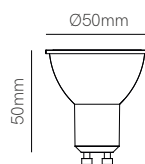

Uniform-line MR16

Uniform-line GU10

Uniform-line GU10 dimmable

Technical Information

Version	Uniform-line MR16	Uniform-line GU10	Uniform-line GU10 dimmable
Power	6W	6W	6W
Color Temperature	2.700K/3.000K/4.000K/5.000K	2.700K/3.000K/4.000K/5.000K	2.700K / 3.000K / 4.000K
Lumens	480 lm/510 lm/545 lm/560 lm	480 lm/510 lm/545 lm/560 lm	490 lm / 500 lm / 530 lm

Code	4019-V2	2.700K	4015-V2	2.700K	4227	2.700K
	4020-V2	3.000K	4016-V2	3.000K	4228	3.000K
	4021-V2	4.000K	4017-V2	4.000K	4229	4.000K
	4022-V2	5.000K	4018-V2	5.000K		

12V
AC/DC

220/240
VAC

220/240
VAC | TRIAC DIMM

5 YEARS WARRANTY | 50.000 HOURS | IP 40 | PF >0,9 | CRI ≥80 | 120° | 50/60 Hz | +40°C / -20°C | 10/50