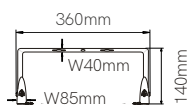

Lira 240W ■ 4567

5 YEARS WARRANTY | 50.000 HOURS | IP 65 | 100/260 VAC | PF >0,9 | CRI ≥80 | CABLE 2M | 60°/90°/120° | 50/60 Hz | IK10 | +50°C / -30°C | >4KV | DALI2 | 1