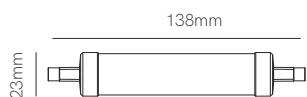

HQI tubular RX7S

HQI tubular G12

HQI tubular E27

Technical Information

Version	HQI tubular RX7S	HQI tubular G12	HQI tubular E27
Power	13W	10W	10W
Color Temperature	3.000K / 4.000K	3.000K / 4.000K	3.000K / 4.000K
Lumens	1.320 lm / 1.375 lm	1.000 lm / 1.030 lm	1.000 lm / 1.030 lm
Code	592063-TC 3.000K 592063-TF 4.000K	592063-G12/3 3.000K 592063-G12/4 4.000K	3570 3.000K 3571 4.000K

3 YEARS WARRANTY | 25.000 HOURS | IP 40 | 220/240 VAC | PF >0,8 | CRI ≥80 | 360° 50/60 Hz | +40°C / -20°C