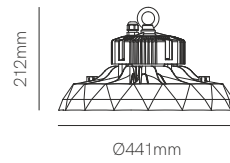

Ufo Lens 200W

Ufo Lens 240W

Technical Information

Version	Ufo Lens 200W	Ufo Lens 240W
Power	200W	240W
Installation	Surface	Surface
Color Temperature	4.000K / 5.000K	4.000K
Lumens	32.000 lm / 32.200 lm	38.400 lm
Material	Aluminium	Aluminium
Finishes	Black	Black
Code	4506 ■ 4.000K 4507 ■ 5.000K	4508 ■ 4.000K