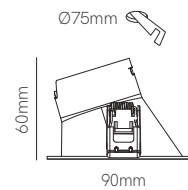

Asymmetric round trim

Asymmetric square trim

Technical Information

Version	Pulcom led	Pulcom trim	Pulcom asymmetric trim
Power	8W	-	-
Installation	Recessed	Recessed	Recessed
Color Temperature	Switch 2.700K / 3.200K / 4.000K	-	-
Lumens	800 lm	-	-
Material	Polycarbonate	Polycarbonate	Polycarbonate
Finishes	White / Black	White / Black / Wood	White / Black
Code	4763 <input type="checkbox"/>	4761 <input type="checkbox"/> round	4821 <input type="checkbox"/> round asymmetric
	4764 <input checked="" type="checkbox"/>	4762 <input checked="" type="checkbox"/> round	4822 <input checked="" type="checkbox"/> round asymmetric
		4935 <input checked="" type="checkbox"/> round Wood New	4825 <input type="checkbox"/> square asymmetric
		4823 <input type="checkbox"/> square	4826 <input checked="" type="checkbox"/> square asymmetric
		4824 <input checked="" type="checkbox"/> square	