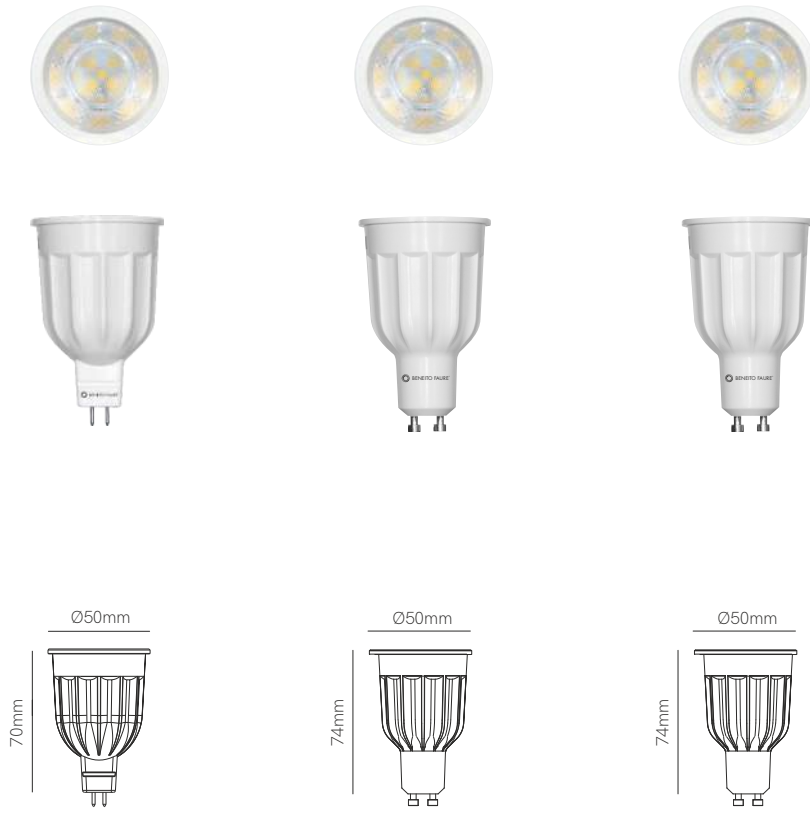

Power MR16

Power GU10

Power GU10 dimmable

Technical Information

Version	Power MR16	Power GU10	Power GU10 dimmable
Power	12W	10W / 12W	12W
Color Temperature	2.700K / 3.000K / 4.000K	2.700K / 3.000K / 4.000K	2.700K / 3.000K / 4.000K
Lumens	900 lm / 950 lm / 1.000 lm	950 lm / 1.000 lm / 1.050 lm	950 lm / 1.000 lm / 1.050 lm
Code	3441 2.700K 3442 3.000K 3443 4.000K	3438 12W 2.700K 4295 10W 3.000K 4296 10W 4.000K	3489 2.700K 3490 3.000K 3491 4.000K
	12V AC/DC	220/240 VAC	220/240 VAC | TRIAC DIMM

3 YEARS WARRANTY | 25.000 HOURS | IP 40 | PF >0,9 | CRI ≥80 | 60° | 50/60 Hz | +40°C / -20°C | 10/50