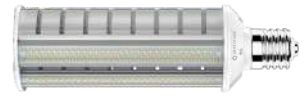

3 YEARS WARRANTY | 25.000 HOURS | IP 65 | 100/260 VAC | PF >0,9 | CRI ≥80 | 360°  | 50/60 Hz |  +40°C / -20°C | ENCLOSED NO  |  8

Smile 20W

Smile 40W

Smile 60W

Technical Information

Version	Smile 20W E27	Smile 40W E27	Smile 60W E40
Power	20W	40W	60W
Color Temperature	2.200K / 5.000K	2.200K / 5.000K	2.200K / 5.000K
Lumens	2.000 lm / 3.000 lm	4.000 lm / 6.000 lm	6.000 lm / 9.000 lm
Code	3913 2.200K	3914 2.200K	3915 2.200K
	3925 5.000K	3926 5.000K	3927 5.000K
	24	12	12