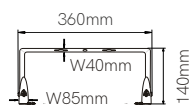

Lira 240W
■ 4567