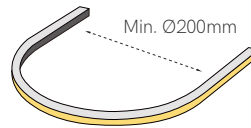

Fine 72

Technical Information

Version	Fine 72
Power	10 W/m
Color Temperature	2.700K / 3.000K / 4.000K / RGB
Lumens	From 263 Lm/m to 679 Lm/m
Ingress Protection	IP67

Code	Code	Lumens	CCT	IP
	72277	484 Lm/m	2700K	IP67
	72307	561 Lm/m	3000K	IP67
	72407	679 Lm/m	4000K	IP67
	72437	263 Lm/m	RGB	IP67

*Available in reel of 10 meters.

Accessories

End Cap	End Cap	End Cap	End Cap	Clip	Clip	Clip	Extension cable
72967-L2	72967-2	72627-2	72637	20,2x16,8x12,5mm	1000x19,2x17,8mm	1000x26,4x18mm	77946 (Mono)
72967-L4	72967-4	72627-4		77530	77519	77350	77920 (RGB)

5 YEARS WARRANTY | 24 VDC | 50mm / 62,5mm (RGB) | | 140 LED/m | 96 LED/m (RGB) | 2835 | 4040 (RGB) | CRI >90 | | |