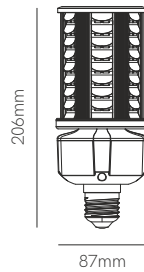

Obo 36W

Obo 45W

Technical Information

Version	Obo 36W E27 / E40	Obo 45W E27 / E40
Power	36W	45W
Color Temperature	2.200K / 5.000K	2.200K / 5.000K
Lumens	2.700 lm / 3.900 lm	3.375 lm / 4.500 lm
Code	3911 2.200K E27 3920 2.200K E40 3919 5.000K E27 3921 5.000K E40	3912 2.200K E27 3923 2.200K E40 3922 5.000K E27 3924 5.000K E40

5 YEARS WARRANTY | 50.000 HOURS | IP 64 | 100/240 VAC | PF >0,9 | CRI ≥70 2.200K | CRI ≥80 5.000K | 170° | 50/60 Hz | +60°C / -40°C | >4KV | ENCLOSED OK | 16