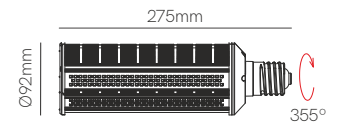

3 YEARS WARRANTY | 25.000 HOURS | IP 65 | 100/260 VAC | PF >0,9 | CRI ≥80 | 360°  | 50/60 Hz |  +40°C / -20°C | ENCLOSED NO  |  8

Smile 20W

Smile 40W

Smile 60W

Technical Information

Version	Smile 20W E27	Smile 40W E27	Smile 60W E40
Power	20W	40W	60W
Color Temperature	2.200K / 5.000K	2.200K / 5.000K	2.200K / 5.000K
Lumens	2.000 lm / 3.000 lm	4.000 lm / 6.000 lm	6.000 lm / 9.000 lm
Code	3913 2.200K	3914 2.200K	3915 2.200K
	3925 5.000K	3926 5.000K	3927 5.000K
	24	12	12