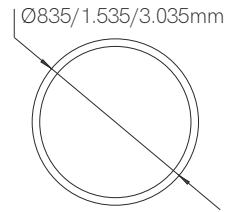

Zero direct