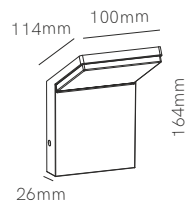

Neo

Technical Information

Version	Neo
Power	9W
Installation	Surface
Color Temperature	3.000K / 4.000K
Lumens	690 lm / 700 lm
Material	Aluminium
Finishes	White / Black

Code	3747	☐	3.000K
	3748	☐	4.000K
	3749	☒	3.000K
	3750	☒	4.000K

3 YEARS WARRANTY | 25.000 HOURS | IP 54 | 220/240 VAC | PF >0,7 | CRI ≥80 | | 120° | 50 Hz | IK08 | +45°C / -25°C | 1/12