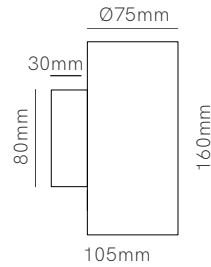

*GU10 Bulbholder included.

New

Zio wall

Zio wall dual

Technical Information

Version	Zio wall	Zio wall dual
Installation	Surface	Surface
Material	Aluminium	Aluminium
Finishes	White / Black / Corten	White / Black / Corten
Bulbholder	50mm GU10	50mm GU10
Code	5012 <input type="checkbox"/>	5015 <input type="checkbox"/>
	5013 <input checked="" type="checkbox"/>	5016 <input checked="" type="checkbox"/>
	5014 <input checked="" type="checkbox"/>	5017 <input checked="" type="checkbox"/>