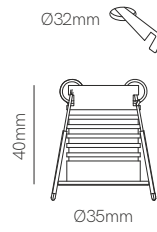

Nano pulsar round

Nano pulsar square

Technical Information

Version	Nano pulsar round	Nano pulsar square
Power	3,5W	3,5W
Installation	Recessed	Recessed
Color Temperature	2.700K / 3.000K / 4.000K	2.700K / 3.000K / 4.000K
Lumens	170 lm / 180 lm / 200 lm	170 lm / 180 lm / 200 lm
Material	Aluminium	Aluminium
Finishes	White / Black	White / Black
Code	4297 ☐ 2.700K 4298 ☐ 3.000K 4299 ☐ 4.000K 4300 ☒ 2.700K 4301 ☒ 3.000K 4302 ☒ 4.000K	4451 ☐ 2.700K 4452 ☐ 3.000K 4453 ☐ 4.000K 4454 ☒ 2.700K 4455 ☒ 3.000K 4456 ☒ 4.000K

3 YEARS WARRANTY | 30.000 HOURS | IP 65 | 220/240 VAC | UGR <16 | PF >0,5 | CRI ≥80 | 30° | 50/60 Hz | | +40°C / -20°C | | | 1/50