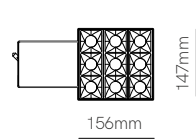

Sono 40W

Sono 60W

*Need Tuya Smart App to work.

Technical Information

Version	Sono 40W	Sono 60W
Power	40W	60W
Installation	Three Phase Track	Three Phase Track
Color Temperature	Tuya 2.600K - 4.000K	Tuya 2.600K - 4.000K
Lumens	3.130 lm	4.390 lm
Material	Aluminium and polycarbonate	Aluminium and polycarbonate
Finishes	White / Black	White / Black
Code	4946 ☐ 4947 ☐	4950 ☐ 4951 ☐