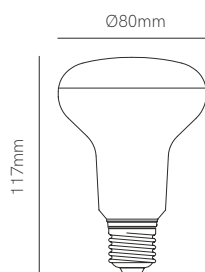

R-90 3.000K

Technical Information

Version	R-80	R-90 2.200K	R-90
Power	10W	12W	12W
Color Temperature	3.000K	2.200K	3.000K
Lumens	891 lm	850 lm	1.100 lm
Code	592076-C3(N)	4137	592074-C(N)

3 YEARS WARRANTY | 25.000 HOURS | IP 40 | 220/240 VAC | PF >0,8 | CRI ≥80 | 120° | 50/60 Hz | +40°C / -20°C | 10/40