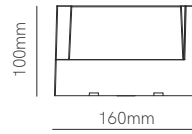

Blis square