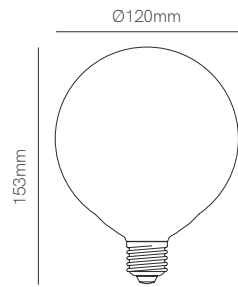

Globo 15W

Globo 16W

Globo 22W

Technical Information

Version	Globo 15W E27	Globo 16W E27	Globo 22W E27
Power	15W	16W	22W
Color Temperature	2.700K / 4.000K	2.700K / 3.000K / 4.000K	2.700K / 3.000K / 4.000K
Lumens	1.400 lm / 1.500 lm	1.600 lm / 1.700 lm / 1.750 lm	2.400 lm / 2.500 lm / 2.600 lm
Code	4677 2.700K 4678 4.000K	3521 2.700K 3522 3.000K 3523 4.000K	3518 2.700K 3519 3.000K 3520 4.000K