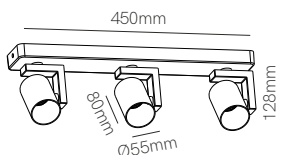

New

Volt round 3 GU10

Volt square 3 GU10

Technical Information

Version	Volt round 3 GU10	Volt square 3 GU10
Installation	Surface	Surface
Material	Aluminium	Aluminium
Finishes	White / Black	White / Black
Code	5053 ☐	5055 ☐
	5054 ☒	5056 ☒