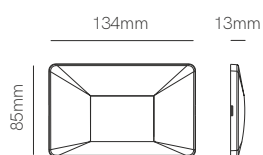

New

Mis square switch

Mis square

Technical Information

Version	Mis square switch	Mis square
Power	3W	3W
Installation	Surface	Surface
Color Temperature	Switch 2.700K / 3.200K / 4.000K	3.000K
Lumens	140 lm	140 lm
Material	Polycarbonate	Polycarbonate
Finishes	White / Black / Corten	White / Black / Corten
Code	5023 ☐	4313 ☐
	5024 ☒	4314 ☒
	5025 ☒	4315 ☒

CCT SWITCH | PF >0,5

PF >0,9

*Integrated driver.

3 YEARS WARRANTY | 25.000 HOURS | IP 65 | 220/240 VAC | CRI ≥80 | | | 50/60 Hz | IK06 | +40°C / -20°C | 1/10/50