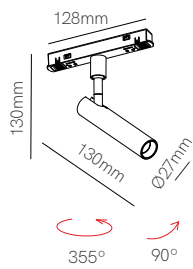

Technical Information

Version	Alp	Alp suspension
Power	4,5W	4,5W
Installation	Magnet Track	Magnet Track
Color Temperature	2.700K / 3.000K	2.700K / 3.000K
Lumens	260 lm / 270 lm	260 lm / 270 lm
Material	Aluminium	Aluminium
Finishes	White / Black	White / Black

Code	4787 ☐ 2.700K	4791 ☐ 2.700K
	4788 ☐ 3.000K	4792 ☐ 3.000K
	4789 ☒ 2.700K	4793 ☒ 2.700K
	4790 ☒ 3.000K	4794 ☒ 3.000K

1/20

1/25

*Need power supply (page 270).

3 YEARS WARRANTY | 26.000 HOURS | IP 20 | 48V DC | UGR <19 | PF >0,4 | CRI ≥90 | III | 38° | 50/60 Hz | +40°C / -20°C