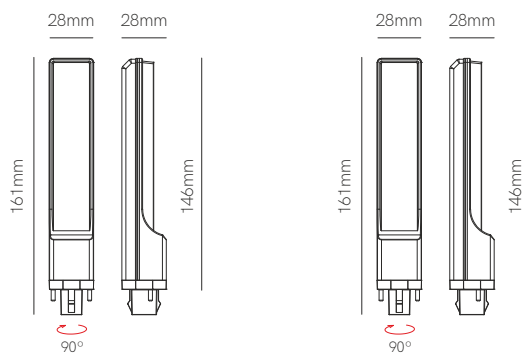

Cala 9W   Cala 10W

Technical Information

Version	Cala 9W G24	Cala 10W G24
Power	9W	10W
Color Temperature	3.000K / 4.000K	3.000K / 4.000K
Lumens	880 lm / 935 lm	1.100 lm / 1.155 lm
Code	582L015-C3 3.000K 582L015-F4 4.000K	582L015-C3B 3.000K 582L015-F4B 4.000K

3 YEARS WARRANTY | 25.000 HOURS | IP 40 | 220/240 VAC | PF >0,8 | CRI ≥80 | 135° | 50/60 Hz | +40°C / -20°C | 10/50