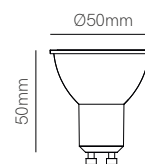

Uniform-line MR16

Uniform-line GU10

Uniform-line GU10 dimmable

Technical Information

Version	Uniform-line MR16	Uniform-line GU10	Uniform-line GU10 dimmable
Power	6W	6W	6W
Color Temperature	2.700K/3.000K/4.000K/5.000K	2.700K/3.000K/4.000K/5.000K	2.700K / 3.000K / 4.000K
Lumens	480 lm/510 lm/545 lm/560 lm	480 lm/510 lm/545 lm/560 lm	490 lm / 500 lm / 530 lm

Code	4019-V2	2.700K	4015-V2	2.700K	4227	2.700K
	4020-V2	3.000K	4016-V2	3.000K	4228	3.000K
	4021-V2	4.000K	4017-V2	4.000K	4229	4.000K
	4022-V2	5.000K	4018-V2	5.000K		

12V
AC/DC

220/240
VAC

220/240
VAC | TRIAC DIMM

5 YEARS WARRANTY | 50.000 HOURS | IP 40 | PF >0,9 | CRI ≥80 | 120° | 50/60 Hz | +40°C / -20°C | 10/50