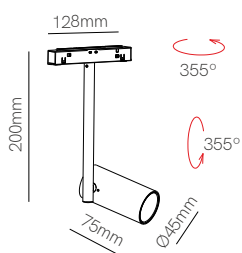

Dot 48V

Technical Information

Version	Dot
Power	11W
Installation	Magnet Track
Color Temperature	2.700K / 3.000K
Lumens	680 lm / 690 lm
Material	Aluminium
Finishes	White / Black

Code	4768	☐	2.700K
	4769	☐	3.000K
	4770	☒	2.700K
	4771	☒	3.000K

*Need power supply (page 270).

3 YEARS WARRANTY | 26.000 HOURS | IP 20 | 48V DC | UGR <19 | PF >0,5 | CRI ≥90 | III | 35° | 50/60 Hz | +40°C / -20°C | 1/20