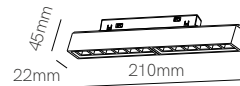

Technical Information

Version	Tram 48V 4,5W	Tram 48V 9W
Power	4,5W	9W
Installation	Magnet Track	Magnet Track
Color Temperature	2.700K / 3.000K	2.700K / 3.000K
Lumens	300 lm / 310 lm	690 lm / 710 lm
Material	Aluminium	Aluminium
Finishes	White / Black	White / Black

Code	4776 ☐ 2.700K	4777 ☐ 3.000K	4778 ☒ 2.700K	4779 ☒ 3.000K	4780 ☐ 2.700K	4781 ☐ 3.000K	4782 ☒ 2.700K	4783 ☒ 3.000K

PF >0,4

PF >0,5

*Need power supply (page 270).

3 YEARS WARRANTY | 26.000 HOURS | IP 20 | 48V DC | UGR <19 | CRI ≥90 | 24° | 50/60 Hz | +40°C / -20°C | 1/50