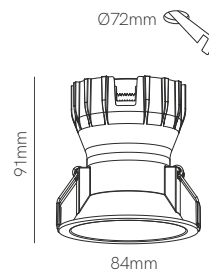

New

Pulsar switch

Pulsar

Technical Information

Version	Pulsar switch	Pulsar
Power	8W	8W
Installation	Recessed	Recessed
Color Temperature	Switch 2.700K / 3.200K / 4.000K	2.700K / 3.000K / 4.000K / 5.000K
Lumens	780 lm / 800 lm / 840 lm	780 lm / 800 lm / 840 lm / 860 lm
Material	Aluminium	Aluminium
Finishes	White / Black	White / Black
Code	5057 ☐	4198 ☐ 2.700K
	5058 ☒	4199 ☐ 3.000K
		4200 ☐ 4.000K
		4217 ☐ 5.000K
		4201 ☒ 2.700K
		4202 ☒ 3.000K
		4203 ☒ 4.000K
		4218 ☒ 5.000K

3 YEARS WARRANTY | 30.000 HOURS | IP 65 | 220/240 VAC | UGR <16 | PF >0,9 | CRI ≥85 | 40° | 50/60 Hz | TRIAC DIMM | RT 2012 REGLEMENTATION THERMIQUE | +45°C / -20°C | 1/10/30