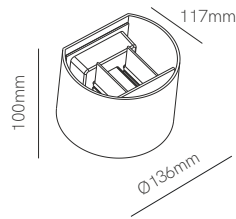

Lek round

Lek square

Technical Information

Version	Lek round	Lek square
Power	6,8W	6,8W
Installation	Surface	Surface
Color Temperature	2.700K / 3.000K / 4.000K	2.700K / 3.000K / 4.000K
Lumens	480 lm / 530 lm / 542 lm	480 lm / 530 lm / 542 lm
Material	Aluminium	Aluminium
Finishes	White / Black / Corten	White / Black / Corten

Code	Lek round	Lek square
	4906 ☐ 2.700K	4303 ☐ 2.700K
	4907 ☐ 3.000K	3983 ☐ 3.000K
	4908 ☐ 4.000K	3984 ☐ 4.000K
	4909 ☒ 2.700K	4304 ☒ 2.700K
	4910 ☒ 3.000K	3985 ☒ 3.000K
	4911 ☒ 4.000K	3986 ☒ 4.000K
	4912 ☒ 2.700K	4312 ☒ 2.700K
	4913 ☒ 3.000K	3987 ☒ 3.000K
	4914 ☒ 4.000K	3988 ☒ 4.000K

3 YEARS WARRANTY | 30.000 HOURS | IP 54 | 220/240 VAC | PF >0,9 | CRI ≥80 | 0°-120° | 50/60 Hz | IK04 | +40°C / -10°C | AKZO NOBEL | | 1/12