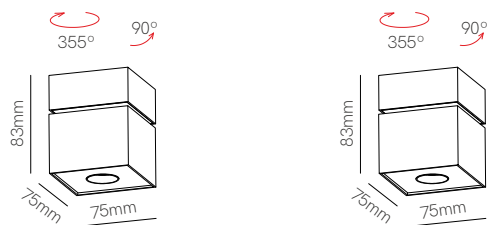

New

Mini rubyc dimmable

Mini rubyc

Technical Information

Version	Mini rubyc dimmable	Mini rubyc
Power	7W	7W
Installation	Surface	Surface
Color Temperature	Switch 2.700K / 3.200K / 4.000K	Switch 2.700K / 3.200K / 4.000K
Lumens	850 lm	850 lm
Material	Aluminium	Aluminium
Finishes	White / Black	White / Black
Code	4332-N ☐ 4333-N ☒	4332 ☐ 4333 ☒

3 YEARS WARRANTY | 30.000 HOURS | IP 20 | 220/240 VAC | PF >0,9 | CRI ≥80 | 40° | 50/60 Hz | +40°C / -20°C | CCT SWITCH | AKZO NOBEL | 1/30