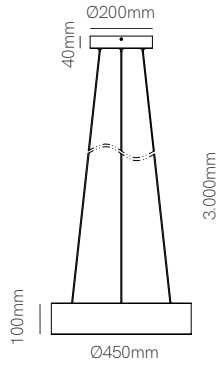

Tot 40W

Tot 60W

*Need Tuya Smart App to work.

Technical Information

Version	Tot 40W	Tot 60W
Power	40W	60W
Installation	Surface / Recessed / Pendant	Surface / Recessed / Pendant
Color Temperature	Tuya 2.600K - 4.000K	Tuya 2.600K - 4.000K
Lumens	3.400 lm	5.900 lm
Material	Aluminium and polycarbonate	Aluminium and polycarbonate
Finishes	White / Black / Wood	White / Black / Wood
Code	4902 <input type="checkbox"/> 4903 <input type="checkbox"/> Ⓢ 5137 <input type="checkbox"/> Wood New	4904 <input type="checkbox"/> 4905 <input type="checkbox"/> Ⓢ 5138 <input type="checkbox"/> Wood New