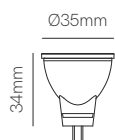

Tutto MR11

Tutto GU10