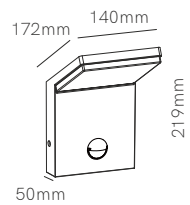

Neo XL sensor