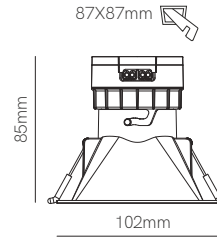

Accessories

*See page 8 for Gateway additional info.

Showroom Beneito Faure, La Roca del Valles (Spain).

Pulcom round

Pulcom square

Technical Information

Version	Pulcom round	Pulcom square
Power	8W	8W
Installation	Recessed	Recessed
Color Temperature	Switch 2.700K / 3.200K / 4.000K	Switch 2.700K / 3.200K / 4.000K
Lumens	800 lm	800 lm
Material	Polycarbonate	Polycarbonate
Finishes	White / Black	White / Black
Code	4742 <input type="checkbox"/> 4746 <input checked="" type="checkbox"/>	4744 <input type="checkbox"/> 4748 <input checked="" type="checkbox"/>