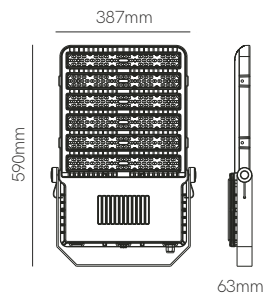

5m	10m	15m	20m
380 lx	100 lx	45 lx	25 lx

5m	10m	15m	20m
470 lx	120 lx	55 lx	30 lx

Technical Information

Version	Krion 300W	Krion 400W
Power	300W	400W
Installation	Surface	Surface
Color Temperature	4.000K / 5.000K	4.000K / 5.000K
Lumens	39.000 lm / 39.300 lm	52.000 lm / 52.300 lm
Material	Aluminium	Aluminium
Finishes	Black	Black
Code	4509 ■ 4.000K 4511 ■ 5.000K	4510 ■ 4.000K 4512 ■ 5.000K

5 YEARS WARRANTY | 50.000 HOURS | IP 65 | 100/277 VAC | PF >0,9 | CRI ≥80 | 80°x140° | 50/60 Hz | IK10 | +45°C / -25°C | AKZO NOBEL | >6KV | 1