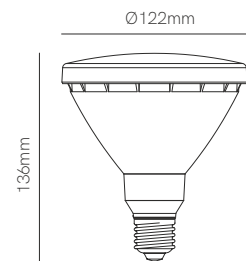

Par 38 Green

Technical Information

Version	Par 30 E27	Par 38 3.000K E27	Par 38 Green E27
Power	10W	15W	15W
Color Temperature	3.000K	3.000K	Green
Lumens	660 lm	1.100 lm	190 lm
Code	171160P30-C	171160P38(N)-C	3579

3 YEARS WARRANTY | 25.000 HOURS | IP 65 | 220/240 VAC | PF >0,8 | CRI ≥80 | 50/60 Hz | +40°C / -20°C | 10/40