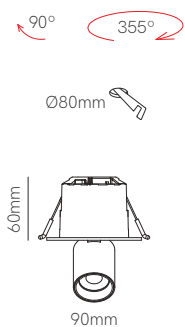

New

Mini oxo round 1

Mini oxo square 1

Technical Information

Version	Mini oxo round 1	Mini oxo square 1
Power	6W	6W
Installation	Recessed	Recessed
Color Temperature	Switch 2.700K / 3.200K / 4.000K	Switch 2.700K / 3.200K / 4.000K
Lumens	600	600
Material	Polycarbonate	Polycarbonate
Finishes	White / Black	White / Black
Code	5061 ☐ 5062 ☒	5108 ☐ 5109 ☒

3 YEARS WARRANTY | 25.000 HOURS | IP 20 | 100/277 VAC | UGR <19 | PF >0,9 | CRI ≥80 | 42° | 50/60 Hz | | +40°C / -20°C | CCT SWITCH | | 1/20