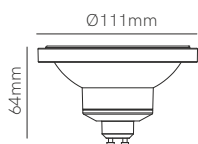

Nitro

Dole

Technical Information

Version	Nitro GU10	Dole GU10
Power	15W	15W
Color Temperature	2.700K	2.700K / 3.000K / 4.000K
Lumens	1.000 lm	1.050 lm / 1.100 lm / 1.120 lm
Code	3470	3467 2.700K 3468 3.000K 3469 4.000K

3 YEARS WARRANTY | 25.000 HOURS | IP 40 | 220/240 VAC | PF >0,9 | CRI ≥80 | 45° | 50/60 Hz | +40°C / -20°C | 10/30