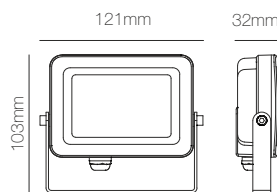

Technical Information

Version	Sky 10W	Sky 20W	Sky 30W
Power	10W	20W	30W
Installation	Surface	Surface	Surface
Color Temperature	5.000K	2.700K / 4.000K / 5.000K	2.700K / 4.000K / 5.000K
Lumens	1.150 lm	2.250 lm / 2.400 lm / 2.450 lm	3.450 lm / 3.600 lm / 3.650 lm
Material	Aluminium	Aluminium	Aluminium
Finishes	White / Black	White / Black / Corten	Gray / Corten

Code	Sky 10W	Sky 20W	Sky 30W
	4254 ☐ 5.000K	4263 ☐ 5.000K	4276 ☐ 3.000K
	4257 ☒ 5.000K	4266 ☒ 5.000K	4279 ☒ 2.700K
		4401 ☒ 2.700K	4280 ☒ 4.000K
		4402 ☒ 4.000K	

Accessories

5 YEARS WARRANTY | 50.000 HOURS | IP 65 | 220/240 VAC | PF >0,9 | CRI ≥80 | | 115° | 50/60 Hz | | +45°C / -20°C | AKZO NOBEL | >1KV