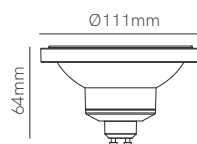

Nitro

Dole

Technical Information

Version	Nitro GU10	Dole GU10
Power	15W	15W
Color Temperature	2.700K	2.700K / 3.000K / 4.000K
Lumens	1.000 lm	1.050 lm / 1.100 lm / 1.120 lm
Code	3470	3467 2.700K 3468 3.000K 3469 4.000K

3 YEARS WARRANTY | 25.000 HOURS | IP 40 | 220/240 VAC | PF >0,9 | CRI ≥80 | 45° | 50/60 Hz | +40°C / -20°C | 10/30