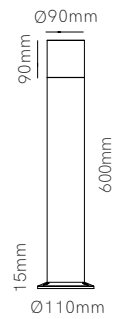

Tura 60

Technical Information

Version	Tura 30	Tura 60
Power	12W	12W
Installation	Floor	Floor
Color Temperature	3.000K / 4.000K	3.000K / 4.000K
Lumens	950 lm / 960 lm	950 lm / 960 lm
Material	Aluminium and Methacrylate	Aluminium and Methacrylate
Finishes	White / Black / Corten	White / Black / Corten

Code	4849	☐	3.000K	4855	☐	3.000K	
	4850	☐	4.000K		4856	☐	4.000K
	4851	☒	3.000K		4857	☒	3.000K
	4852	☒	4.000K		4858	☒	4.000K
	4853	☒	3.000K		4859	☒	3.000K
	4854	☒	4.000K		4860	☒	4.000K

3 YEARS WARRANTY | 30.000 HOURS | IP 65 | 220/240 VAC | PF >0,9 | CRI ≥80 | 180° | 50/60 Hz | IK06 | +50°C / -20°C