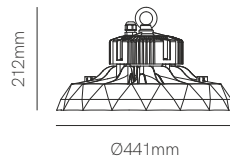

Ufo Lens Dali 200W

Ufo Lens Dali 240W

Technical Information

Version	Ufo Lens Dali 200W	Ufo Lens Dali 240W
Power	200W	240W
Installation	Surface	Surface
Color Temperature	4.000K / 5.000K	4.000K
Lumens	32.000 lm / 32.200 lm	38.400 lm
Material	Aluminium	Aluminium
Finishes	Black	Black
Code	4919 ■ 4.000K 4920 ■ 5.000K	4921 ■ 4.000K