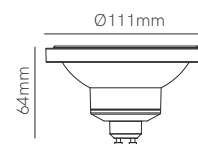

Lynk G53

Lynk GU10

Lynk GU10 dimmable

Technical Information

Version	Lynk G53	Lynk GU10	Lynk GU10 dimmable
Power	13W	13W	13W
Color Temperature	2.700K / 3.000K / 4.000K	2.700K / 3.000K / 4.000K	2.700K / 3.000K / 4.000K
Lumens	880 lm / 900 lm / 950 lm	880 lm / 900 lm / 950 lm	880 lm / 900 lm / 950 lm
Code	3452 2.700K 3453 3.000K 3454 4.000K	3455 2.700K 3456 3.000K 3457 4.000K	3464 2.700K 3465 3.000K 3466 4.000K

12V
AC/DC

220/240
VAC

220/240
VAC

3 YEARS WARRANTY | 25.000 HOURS | IP 40 | PF >0,9 | CRI ≥80 | 45° | 50/60 Hz | +40°C / -20°C | 10/30