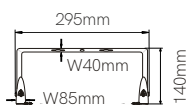

Accessories

Lira 100W/150W/200W
■ 4566