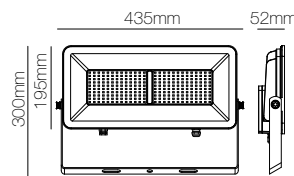

Technical Information

Version	Polaris 100W	Polaris 150W	Polaris 200W
Power	100W	150W	200W
Installation	Surface	Surface	Surface
Color Temperature	3.000K / 4.000K / 5.000K	3.000K / 4.000K / 5.000K	3.000K / 4.000K / 5.000K
Lumens	12.700 lm / 13.000 lm / 13.200 lm	19.200 lm / 19.500 lm / 19.700 lm	25.700 lm / 26.000 lm / 26.200 lm
Material	Aluminium	Aluminium	Aluminium
Finishes	Black	Black	Black

Code	4513 ■ 3.000K	4516 ■ 3.000K	4519 ■ 3.000K
	4514 ■ 4.000K	4517 ■ 4.000K	4520 ■ 4.000K
	4515 ■ 5.000K	4518 ■ 5.000K	4521 ■ 5.000K

1/4

1/3

1/3

5 YEARS WARRANTY | 50.000 HOURS | IP 65 | 220/240 VAC | PF >0,9 | CRI ≥80 | 115° | 50/60 Hz | IK08 | +45°C / -20°C | AKZO NOBEL | >6KV