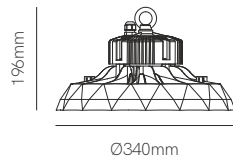

Ufo Lens Dali 200W

Ufo Lens Dali 240W

Technical Information

Version	Ufo Lens Dali 200W	Ufo Lens Dali 240W
Power	200W	240W
Installation	Surface	Surface
Color Temperature	4.000K / 5.000K	4.000K
Lumens	32.000 lm / 32.200 lm	38.400 lm
Material	Aluminium	Aluminium
Finishes	Black	Black
Code	4919 ■ 4.000K 4920 ■ 5.000K	4921 ■ 4.000K