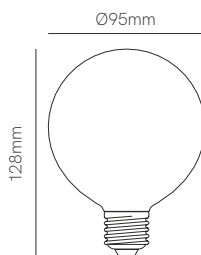

3 YEARS WARRANTY | 25.000 HOURS | IP 40 | 220/240 VAC | PF >0,9 | CRI ≥80 | 360° | 50/60 Hz | TRIAC DIMM | +40°C / -20°C | 10/50

Micro globo 6W

Globo 10W

Globo dimmable 10W

Technical Information

Version	Micro globo 6W E27	Globo 10W E27	Globo dimmable 10W E27
Power	6W	10W	10W
Color Temperature	2.700K / 3.000K	2.700K / 3.000K / 4.000K	3.000K
Lumens	480 lm / 500 lm	1.100 lm / 1.130 lm / 1.180 lm	800 lm