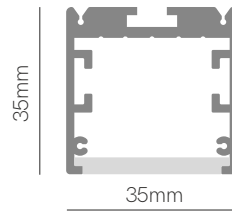

Zero direct