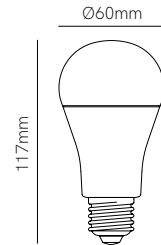

Standard 10W dimmable

Standard 12W dimmable

Standard 17W dimmable

Technical Information

Version	Standard 10W E27 dimmable	Standard 12W E27 dimmable	Standard 17W E27 dimmable
Power	10W	12W	17W
Color Temperature	2.700K / 3.000K / 4.000K	2.700K / 3.000K / 4.000K	2.700K/3.000K/4.000K/5.000K
Lumens	880 lm / 891 lm / 935 lm	1.100 lm / 1.122 lm / 1.144 lm	1.550 lm / 1.600 lm / 1.650 lm / 1.700 lm
Code	592125R-C 2.700K 592125R-C3 3.000K 592125R-F 4.000K	592125R2-C 2.700K 592125R2-C3 3.000K 592125R2-F 4.000K	3527 2.700K 3528 3.000K 3529 4.000K 3530 5.000K

3 YEARS WARRANTY | 25.000 HOURS | IP 40 | 220/240 VAC | PF >0,9 | CRI ≥80 | 360° | 50/60 Hz | TRIAC DIMM | +40°C / -20°C | 10/50