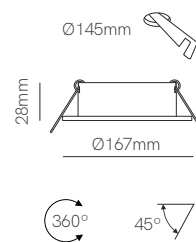

Rings

519. Avant
521. One
523. Zio
525. Rok
527. Luk
529. Bathroom
531. Eclipse
535. Basculante
537. Fijo

New

Avant round

Avant square

Avant surface round

Technical Information

Version	Avant round	Avant square	Avant surface round
Installation	Recessed	Recessed	Surface
Material	Aluminium	Aluminium	Aluminium
Finishes	White / Black	White / Black	White / Black
Bulbholder	111mm GU10	111mm GU10	111mm GU10
Code	4486 <input type="checkbox"/> 4487 <input checked="" type="checkbox"/>	4484 <input type="checkbox"/> 4485 <input checked="" type="checkbox"/>	4933 <input type="checkbox"/> 4934 <input checked="" type="checkbox"/>
	1/20	1/20	1/10