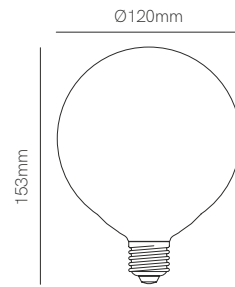

Globo 15W

Globo 16W

Globo 22W

Technical Information

Version	Globo 15W E27	Globo 16W E27	Globo 22W E27
Power	15W	16W	22W
Color Temperature	2.700K / 4.000K	2.700K / 3.000K / 4.000K	2.700K / 3.000K / 4.000K
Lumens	1.400 lm / 1.500 lm	1.600 lm / 1.700 lm / 1.750 lm	2.400 lm / 2.500 lm / 2.600 lm
Code	4677 2.700K 4678 4.000K	3521 2.700K 3522 3.000K 3523 4.000K	3518 2.700K 3519 3.000K 3520 4.000K