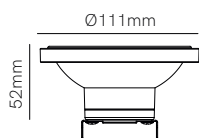

Lynk G53

Lynk GU10

Lynk GU10 dimmable

Technical Information

Version	Lynk G53	Lynk GU10	Lynk GU10 dimmable
Power	13W	13W	13W
Color Temperature	2.700K / 3.000K / 4.000K	2.700K / 3.000K / 4.000K	2.700K / 3.000K / 4.000K
Lumens	880 lm / 900 lm / 950 lm	880 lm / 900 lm / 950 lm	880 lm / 900 lm / 950 lm
Code	3452 2.700K 3453 3.000K 3454 4.000K	3455 2.700K 3456 3.000K 3457 4.000K	3464 2.700K 3465 3.000K 3466 4.000K

12V
AC/DC

220/240
VAC

220/240
VAC

3 YEARS WARRANTY | 25.000 HOURS | IP 40 | PF >0,9 | CRI ≥80 | 45° | 50/60 Hz | +40°C / -20°C | 10/30