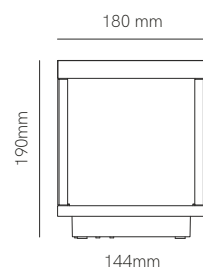

Visor solar