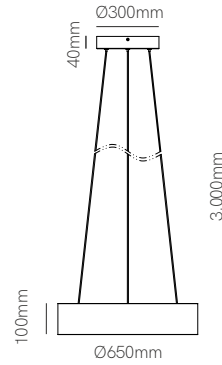

Tot 40W

Tot 60W

*Need Tuya Smart App to work.

Technical Information

Version	Tot 40W	Tot 60W
Power	40W	60W
Installation	Surface / Recessed / Pendant	Surface / Recessed / Pendant
Color Temperature	Tuya 2.600K - 4.000K	Tuya 2.600K - 4.000K
Lumens	3.400 lm	5.900 lm
Material	Aluminium and polycarbonate	Aluminium and polycarbonate
Finishes	White / Black / Wood	White / Black / Wood
Code	4902 <input type="checkbox"/> 4903 <input type="checkbox"/> Ⓢ 5137 <input type="checkbox"/> Wood New	4904 <input type="checkbox"/> 4905 <input type="checkbox"/> Ⓢ 5138 <input type="checkbox"/> Wood New