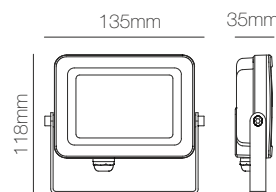

Technical Information

Version	Sky 10W	Sky 20W	Sky 30W
Power	10W	20W	30W
Installation	Surface	Surface	Surface
Color Temperature	5.000K	2.700K / 4.000K / 5.000K	2.700K / 4.000K / 5.000K
Lumens	1.150 lm	2.250 lm / 2.400 lm / 2.450 lm	3.450 lm / 3.600 lm / 3.650 lm
Material	Aluminium	Aluminium	Aluminium
Finishes	White / Black	White / Black / Corten	Gray / Corten

Code	Sky 10W	Sky 20W	Sky 30W
	4254 ☐ 5.000K	4263 ☐ 5.000K	4276 ☐ 3.000K
	4257 ☒ 5.000K	4266 ☒ 5.000K	4279 ☒ 2.700K
		4401 ☒ 2.700K	4280 ☒ 4.000K
		4402 ☒ 4.000K	

Accessories

5 YEARS WARRANTY | 50.000 HOURS | IP 65 | 220/240 VAC | PF >0,9 | CRI ≥80 | | 115° | 50/60 Hz | | +45°C / -20°C | AKZO NOBEL | >1KV