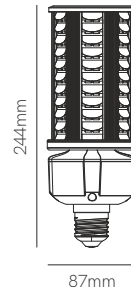

Obo 36W

Obo 45W

Technical Information

Version	Obo 36W E27 / E40	Obo 45W E27 / E40
Power	36W	45W
Color Temperature	2.200K / 5.000K	2.200K / 5.000K
Lumens	2.700 lm / 3.900 lm	3.375 lm / 4.500 lm
Code	3911 2.200K E27 3920 2.200K E40 3919 5.000K E27 3921 5.000K E40	3912 2.200K E27 3923 2.200K E40 3922 5.000K E27 3924 5.000K E40

5 YEARS WARRANTY | 50.000 HOURS | IP 64 | 100/240 VAC | PF >0,9 | CRI ≥70 2.200K | CRI ≥80 5.000K | 170° | 50/60 Hz | +60°C / -40°C | >4KV | ENCLOSED OK | 16