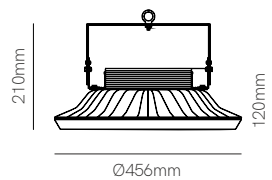

1m	5m	10m
6.638 lx	266 lx	66 lx

1m	6m	12m
9.956 lx	277 lx	69 lx

1m	7m	14m
13.275 lx	271 lx	68 lx

1m	9m	19m
15.882 lx	324 lx	68 lx

Light output

1m	7m	14m
14.401 lx	294 lx	73lx

Ufo 300W

Technical Information