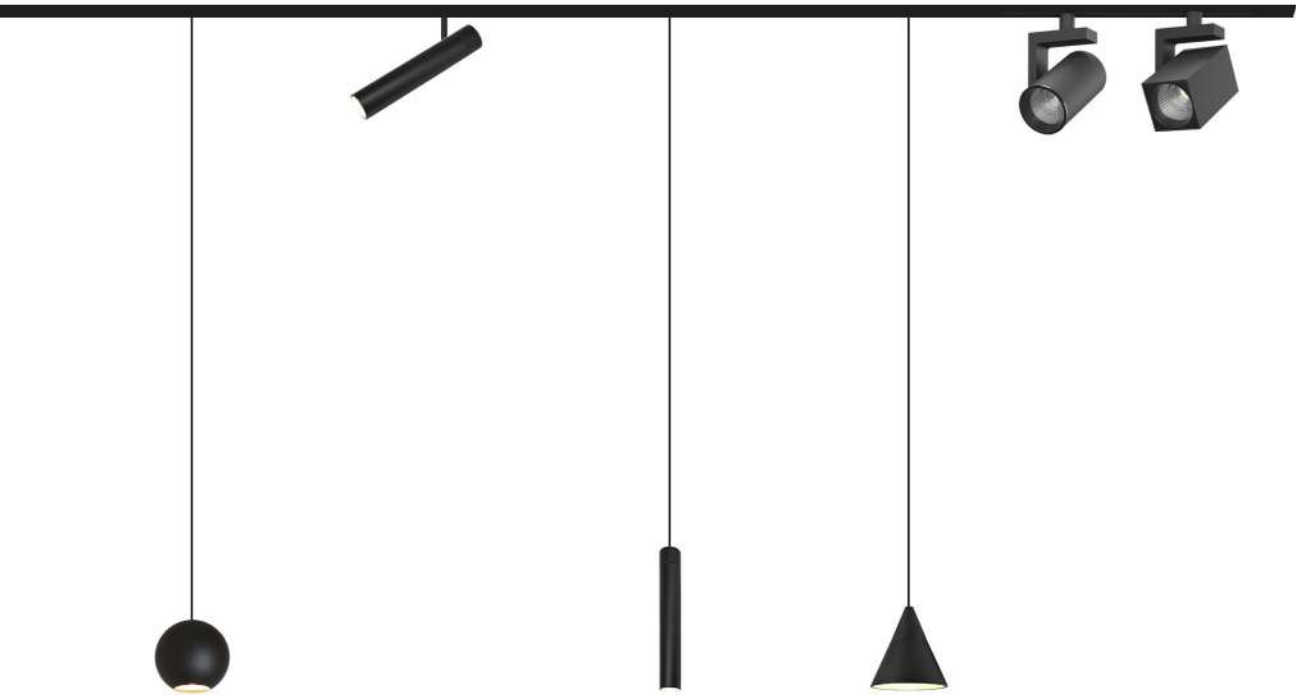

Bora
Suspension

Alp

Alp
Suspension

Zoe

Volt