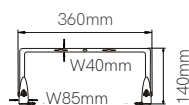

Lira 240W
■ 4567

5 YEARS WARRANTY | 50.000 HOURS | IP 65 | 100/260 VAC | PF >0,9 | CRI ≥80 |
CABLE 2M | 60° 90° 120° | 50/60 Hz | IK10 | +50°C -30°C | >4KV | 1