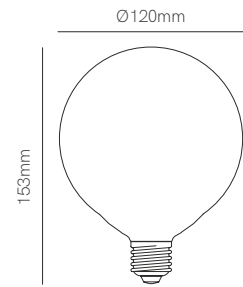

Globo 15W

Globo 16W

Globo 22W

Technical Information

Version	Globo 15W E27	Globo 16W E27	Globo 22W E27
Power	15W	16W	22W
Color Temperature	2.700K / 4.000K	2.700K / 3.000K / 4.000K	2.700K / 3.000K / 4.000K
Lumens	1.400 lm / 1.500 lm	1.600 lm / 1.700 lm / 1.750 lm	2.400 lm / 2.500 lm / 2.600 lm
Code	4677 2.700K 4678 4.000K	3521 2.700K 3522 3.000K 3523 4.000K	3518 2.700K 3519 3.000K 3520 4.000K