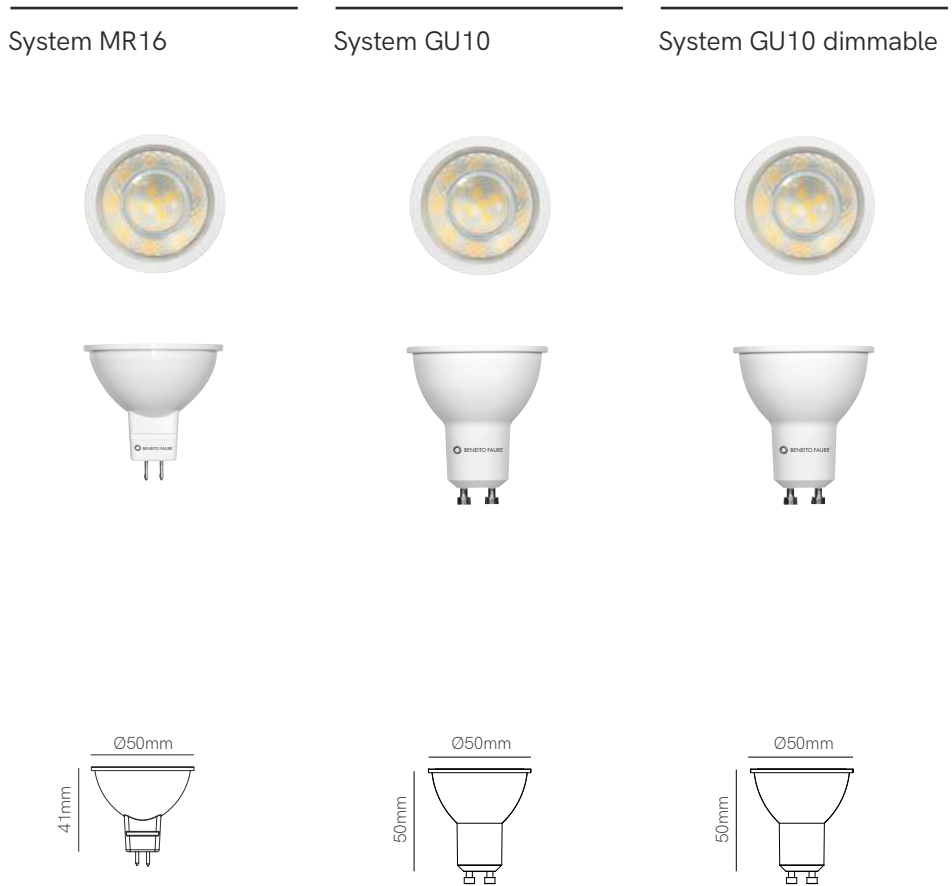

Technical Information

Version	System MR16	System GU10	System GU10 dimmable
Power	8W	8W	8W
Color Temperature	2.700K / 3.000K / 4.000K	2.700K / 3.000K / 4.000K	2.700K / 3.000K / 4.000K
Lumens	725 lm / 780 lm / 825 lm	725 lm / 780 lm / 825 lm	660 lm / 700 lm / 750 lm
Code	3435-N 2.700K 3436-N 3.000K 3437-N 4.000K	3432-N 2.700K 3433-N 3.000K 3434-N 4.000K	3492-N 2.700K 3493-N 3.000K 3494-N 4.000K
	12V AC/DC	220/240 VAC	220/240 VAC | TRIAC DIMM

3 YEARS WARRANTY | 25.000 HOURS | IP 40 | PF >0,9 | CRI ≥80 | 60° | 50/60 Hz | +40°C / -20°C | 10/50