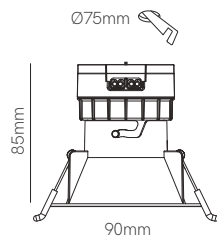

Accessories

*See page 8 for Gateway additional info.

Showroom Beneito Faure, La Roca del Valles (Spain).

Pulcom round

Pulcom square

Technical Information

Version	Pulcom round	Pulcom square
Power	8W	8W
Installation	Recessed	Recessed
Color Temperature	Switch 2.700K / 3.200K / 4.000K	Switch 2.700K / 3.200K / 4.000K
Lumens	800 lm	800 lm
Material	Polycarbonate	Polycarbonate
Finishes	White / Black	White / Black
Code	4742 <input type="checkbox"/> 4746 <input checked="" type="checkbox"/>	4744 <input type="checkbox"/> 4748 <input checked="" type="checkbox"/>