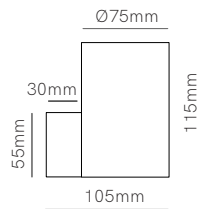

*GU10 Bulbholder included.

New

Zio wall

Zio wall dual

Technical Information

Version	Zio wall	Zio wall dual
Installation	Surface	Surface
Material	Aluminium	Aluminium
Finishes	White / Black / Corten	White / Black / Corten
Bulbholder	50mm GU10	50mm GU10
Code	5012 <input type="checkbox"/>	5015 <input type="checkbox"/>
	5013 <input checked="" type="checkbox"/>	5016 <input checked="" type="checkbox"/>
	5014 <input checked="" type="checkbox"/>	5017 <input checked="" type="checkbox"/>