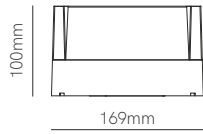

New

Blis round