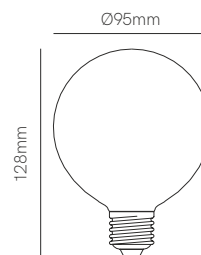

3 YEARS WARRANTY | 25.000 HOURS | IP 40 | 220/240 VAC | PF >0,9 | CRI ≥80 | 360° | 50/60 Hz | TRIAC DIMM | +40°C / -20°C | 10/50

Micro globo 6W

Globo 10W

Globo dimmable 10W

Technical Information

Version	Micro globo 6W E27	Globo 10W E27	Globo dimmable 10W E27
Power	6W	10W	10W
Color Temperature	2.700K / 3.000K	2.700K / 3.000K / 4.000K	3.000K
Lumens	480 lm / 500 lm	1.100 lm / 1.130 lm / 1.180 lm	800 lm