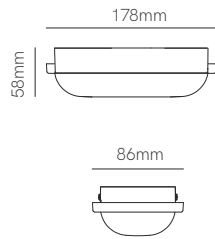

Zibor

Technical Information

Version	Zibor
Power	12W
Installation	Surface
Color Temperature	3.000K / 4.000K
Lumens	1.200 lm / 1.250 lm
Material	Polycarbonate
Finishes	White / Black

Code	4670	☐	3.000K
	4669	☐	4.000K
	4830	☒	3.000K
	4829	☒	4.000K

3 YEARS WARRANTY | 25.000 HOURS | IP 65 | 220/240 VAC | PF >0,9 | CRI ≥80 | 120° | 50/60 Hz | IK02 | +40°C / -20°C | 1/10