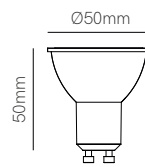

Narrow GU10 dimmable

Technical Information

Version	Narrow MR16	Narrow GU10 dimmable
Power	7W	7W
Color Temperature	3.000K	2.700K / 3.000K
Lumens	420 lm	400 lm / 420 lm
Code	3473	4672 2.700K 4671 3.000K

12V
AC/DC

220/240
VAC

3 YEARS WARRANTY | 25.000 HOURS | IP 40 | PF >0,8 | CRI ≥80 | 15° | 50/60 Hz | +40°C / -20°C | 10/50