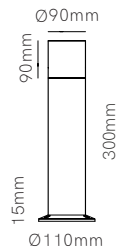

Technical Information

Version	Tura 30	Tura 60
Power	12W	12W
Installation	Floor	Floor
Color Temperature	3.000K / 4.000K	3.000K / 4.000K
Lumens	950 lm / 960 lm	950 lm / 960 lm
Material	Aluminium and Methacrylate	Aluminium and Methacrylate
Finishes	White / Black / Corten	White / Black / Corten

Code	4849	☐	3.000K	4855	☐	3.000K	
	4850	☐	4.000K		4856	☐	4.000K
	4851	☒	3.000K		4857	☒	3.000K
	4852	☒	4.000K		4858	☒	4.000K
	4853	☒	3.000K		4859	☒	3.000K
	4854	☒	4.000K		4860	☒	4.000K

3 YEARS WARRANTY | 30.000 HOURS | IP 65 | 220/240 VAC | PF >0,9 | CRI ≥80 | 180° | 50/60 Hz | IK06 | +50°C / -20°C