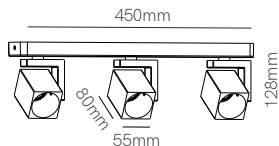

New

Volt round 3 GU10

Volt square 3 GU10