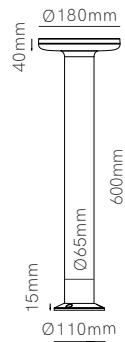

Technical Information

Version	Mac 30	Mac 60
Power	12W	12W
Installation	Floor	Floor
Color Temperature	3.000K / 4.000K	3.000K / 4.000K
Lumens	890 lm / 900 lm	890 lm / 900 lm
Material	Aluminium and Polycarbonate	Aluminium and Polycarbonate
Finishes	White / Black / Corten	White / Black / Corten

Code	4837	☐	3.000K	4843	☐	3.000K
	4838	☐	4.000K	4844	☐	4.000K
	4839	☒	3.000K	4845	☒	3.000K
	4840	☒	4.000K	4846	☒	4.000K
	4841	☒	3.000K	4847	☒	3.000K
	4842	☒	4.000K	4848	☒	4.000K

1/12

1/6

3 YEARS WARRANTY | 30.000 HOURS | IP 65 | 220/240 VAC | PF >0,9 | CRI ≥80 | 100° | 50/60 Hz | IK06 | +50°C / -20°C