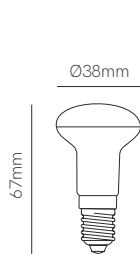

R-39

R-50

R-63

Technical Information

Version	R-39 E14	R-50 E14	R-63 E27
Power	3W	5W	8W
Color Temperature	3.000K	3.000K	3.000K
Lumens	308 lm	385 lm	660 lm
Code	592122R39-2	5920731-(N2)	592072-1
	IP 40	IP 40	IP 20

3 YEARS WARRANTY | 25.000 HOURS | 220/240 VAC | PF >0,8 | CRI ≥80 | 120° | 50/60 Hz | +40°C / -20°C | 10/50