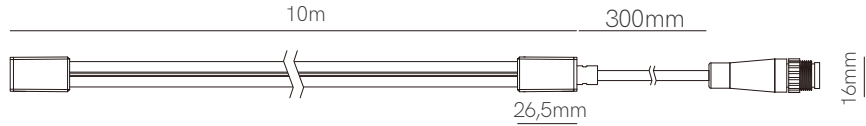

Fine 72

Technical Information

Version	Fine 72
Power	10 W/m
Color Temperature	2.700K / 3.000K / 4.000K / RGB
Lumens	From 263 Lm/m to 679 Lm/m
Ingress Protection	IP67

Code	Code	Lumens	CCT	IP
	72277	484 Lm/m	2700K	IP67
	72307	561 Lm/m	3000K	IP67
	72407	679 Lm/m	4000K	IP67
	72437	263 Lm/m	RGB	IP67

*Available in reel of 10 meters.

Accessories

End Cap	End Cap	End Cap	End Cap	Clip	Clip	Clip	Extension cable
72967-L2	72967-2	72627-2	72637	20,2x16,8x12,5mm	1000x19,2x17,8mm	1000x26,4x18mm	77946 (Mono)
72967-L4	72967-4	72627-4		77530	77519	77350	77920 (RGB)

5 YEARS WARRANTY | 24 VDC | 50mm / 62,5mm (RGB) | | 140 LED/m | 96 LED/m (RGB) | 2835 | 4040 (RGB) | CRI >90 | | |