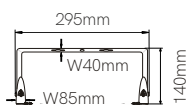

Accessories

Lira 100W/150W/200W ■ 4566