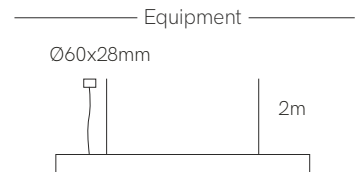

Version	Train
Power	46W / 57W / 69W / 80W
Installation	Pendant
Material	Aluminium
Finishes	White (9003) / Black (9005)

Code	Diffuser (Angle)	Power (Size)	CCT (Lm/W)	Driver	Colour
Code 6	Black Slats (62°) 2	46W (1.130mm) 3	2.700K (112 lm/W) 2	On / Off 1	□ White 1
	Alum. Slats (84°) 7	57W (1.410mm) 4	3.000K (128 lm/W) 3	Dali 2	■ Black 2
		69W (1.690mm) 5	4.000K (136 lm/W) 4	Push 3	
		80W (1.970mm) 6	5.000K (136 lm/W) 5	Casambi 5	