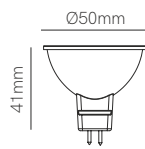

Narrow MR16