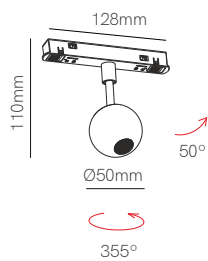

Technical Information

Version	Bora 48V	Bora 48V suspension
Power	4,5W	8,5W
Installation	Magnet Track	Magnet Track
Color Temperature	2.700K / 3.000K	2.700K / 3.000K
Lumens	315 lm / 325 lm	610 lm / 620 lm
Material	Aluminium	Aluminium
Finishes	White / Black / Chrome / Rose gold	White / Back / Chrome / Rose gold

Code	4581 ☐ 2.700K	4573 ☐ 2.700K
	4582 ☐ 3.000K	4574 ☐ 3.000K
	4583 ☒ 2.700K	4575 ☒ 2.700K
	4584 ☒ 3.000K	4576 ☒ 3.000K
	4585 ☐ 2.700K	4577 ☐ 2.700K
	4586 ☐ 3.000K	4578 ☐ 3.000K
	4587 ☐ 2.700K	4579 ☐ 2.700K
	4588 ☐ 3.000K	4580 ☐ 3.000K

*Need power supply (page 270).

3 YEARS WARRANTY | 26.000 HOURS | IP 20 | 48V DC | PF >0,4 | CRI ≥93 | III | 50/60 Hz | +40°C / -20°C | 1/18