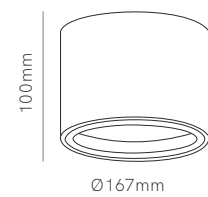

Rings

519. Avant
521. One
523. Zio
525. Rok
527. Luk
529. Bathroom
531. Eclipse
535. Basculante
537. Fijo

New

Avant round

Avant square

Avant surface round

Technical Information

Version	Avant round	Avant square	Avant surface round
Installation	Recessed	Recessed	Surface
Material	Aluminium	Aluminium	Aluminium
Finishes	White / Black	White / Black	White / Black
Bulbholder	111mm GU10	111mm GU10	111mm GU10
Code	4486 <input type="checkbox"/> 4487 <input checked="" type="checkbox"/>	4484 <input type="checkbox"/> 4485 <input checked="" type="checkbox"/>	4933 <input type="checkbox"/> 4934 <input checked="" type="checkbox"/>
	1/20	1/20	1/10