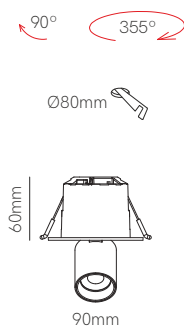

New

Mini oxo round 1

Mini oxo square 1

Technical Information

Version	Mini oxo round 1	Mini oxo square 1
Power	6W	6W
Installation	Recessed	Recessed
Color Temperature	Switch 2.700K / 3.200K / 4.000K	Switch 2.700K / 3.200K / 4.000K
Lumens	600	600
Material	Polycarbonate	Polycarbonate
Finishes	White / Black	White / Black
Code	5061 ☐ 5062 ☒	5108 ☐ 5109 ☒

3 YEARS WARRANTY | 25.000 HOURS | IP 20 | 100/277 VAC | UGR <19 | PF >0,9 | CRI ≥80 | 42° | 50/60 Hz | | +40°C / -20°C | CCT SWITCH | | 1/20