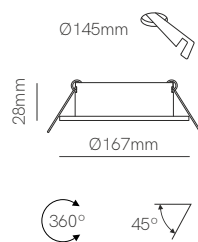

Rings

519. Avant
521. One
523. Zio
525. Rok
527. Luk
529. Bathroom
531. Eclipse
535. Basculante
537. Fijo

New

Avant round

Avant square

Avant surface round

Technical Information

Version	Avant round	Avant square	Avant surface round
Installation	Recessed	Recessed	Surface
Material	Aluminium	Aluminium	Aluminium
Finishes	White / Black	White / Black	White / Black
Bulbholder	111mm GU10	111mm GU10	111mm GU10
Code	4486 <input type="checkbox"/> 4487 <input checked="" type="checkbox"/>	4484 <input type="checkbox"/> 4485 <input checked="" type="checkbox"/>	4933 <input type="checkbox"/> 4934 <input checked="" type="checkbox"/>
	1/20	1/20	1/10