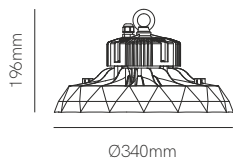

Ufo Lens Dali 100W

Ufo Lens Dali 150W

Technical Information

Version	Ufo Lens Dali 100W	Ufo Lens Dali 150W
Power	100W	150W
Installation	Surface	Surface
Color Temperature	4.000K / 5.000K	4.000K / 5.000K
Lumens	16.000 lm / 16.200 lm	24.000 lm / 24.200 lm
Material	Aluminium	Aluminium
Finishes	Black	Black
Code	4915 ■ 4.000K 4916 ■ 5.000K	4917 ■ 4.000K 4918 ■ 5.000K