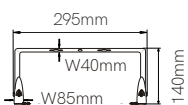

Accessories

Lira 100W/150W/200W
■ 4566