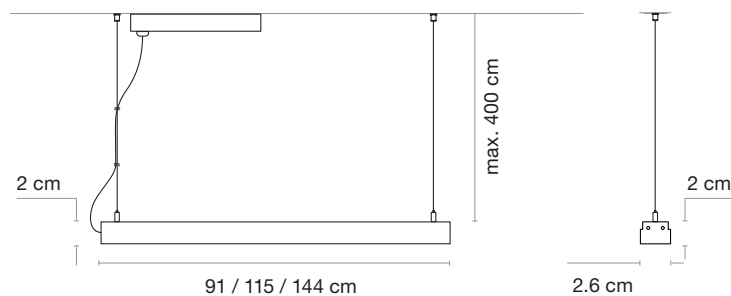

Bakoy

COLOUR_COLOR

Silver Plata
Black Negro

FINISH_ACABADO

Anodised_Anodizado

Bakoy is a linear luminaire for suspending, with a rectangular section of 2 cm x 2.6 cm. Its etched design improves heat dissipation, meaning a high luminous flux in a section reduced to the minimum.

Its silver anodised or matt finish in black, brings an elegant touch to any space.

Bakoy es una luminaria lineal de suspensión con una sección rectangular de 2 cm x 2,6 cm. Su diseño ranurado mejora la disipación de calor lo que permite tener un alto flujo luminoso en una sección reducida a la mínima expresión.

El acabado anodizado plata o negro mate, confieren elegancia a cualquier espacio.

INSTALLATION_INSTALACIÓN
Pendant_Suspendida

COVER_DIFUSOR
Microprismatic UGR<19
Microprismático UGR<19

DRIVER_CONTROL
On/Off
Casambi

COLOUR TEMPERATURE
TEMPERATURA DE COLOR
2700K / 4000K / 5000K
HCL (1900 - 6500K)

VOLTAGE_VOLTAJE
220-240 V.

91 cm	36 W	4858 lm (Max.)
115 cm	46 W	6207 lm (Max.)
144 cm	58 W	8182 lm (Max.)

WARRANTY_GARANTÍA

3 Years
Años

Made in Spain
Fabricado en España