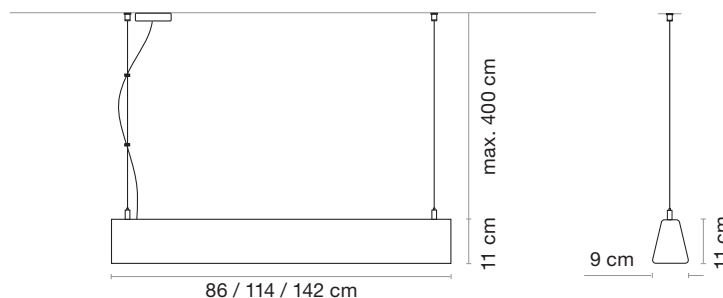

VOLTAGE_VOLTAJE

220-240 V.

86 cm	24 W	4425 lm (Max.)
114 cm	31 W	5900 lm (Max.)
142 cm	39 W	7375 lm (Max.)

WARRANTY_GARANTÍA

5 Years
Años

Made in Spain
Fabricado en España

Dalia

COLOUR_COLOR