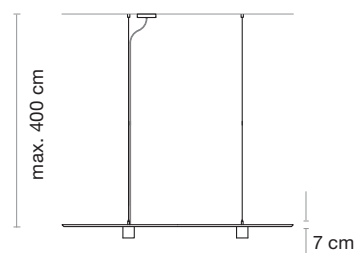

WARRANTY_GARANTÍA

5 Years
Años

Made in Spain
Fabricado en España

118 cm 47 W 8290 lm (Max.)

Siwi

Model_Modelo Ø66 cm.

Model_Modelo Ø90 cm.

BODY
CUERPO