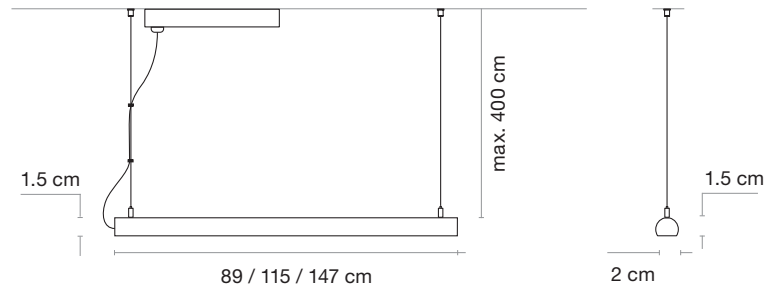

Kasai

COLOUR_COLOR

Silver Plata   Black Negro

FINISH_ACABADO

Anodised_Anodizado

Kasai is a linear luminaire for suspending, with a semicircular section.

The light emitted by Kasai is similar to the spectrum of natural light (CRI>97) and displays colours more accurately than traditional leds.

Kasai is available in a wide variety of light temperatures, from 2700K to 4000K.

Its silver anodised or black matt finish, with suspension cables of the same colour make Kasai a versatile and decorative luminaire.

Kasai es una luminaria lineal de suspensión, con una sección semicircular.

La luz que emite Kasai, es similar al espectro de la luz natural (CRI>97) para mostrar colores con mayor precisión que los leds tradicionales.

Kasai está disponible en una amplia variedad de tonalidades de luz, desde los 2700K a los 4000K.

El acabado anodizado plata o negro mate, en conjunto con cables de suspensión del mismo color, hacen de Kasai una luminaria decorativa de gran versatilidad.

INSTALLATION_INSTALACIÓN
Pendant_Suspendida

COVER_DIFUSOR
Microprismatic UGR<19
Microprismático UGR<19

DRIVER_CONTROL
On/Off

COLOUR TEMPERATURE
TEMPERATURA DE COLOR
2700K / 4000K

VOLTAGE_VOLTAJE
220-240 V.

89 cm	20 W	2160 lm (Max.)
115 cm	25 W	2640 lm (Max.)
147 cm	33 W	3480 lm (Max.)

WARRANTY_GARANTÍA

3 Years
Años

Made in Spain
Fabricado en España