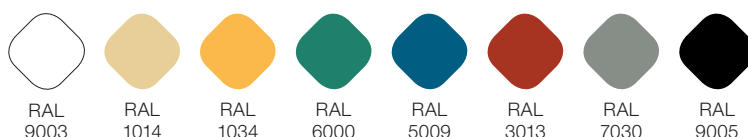

VOLTAGE_VOLTAJE

220-240 V.

86 cm	35 W	6217 lm (Max.)
114 cm	47 W	8289 lm (Max.)
142 cm	58 W	10362 lm (Max.)

WARRANTY_GARANTÍA

5 Years
Años

Made in Spain
Fabricado en España

Crino

COLOUR_COLOR