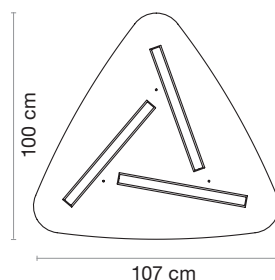

Liwi

BODY CUERPO

White
Blanco

Cashmere
Cashemira

Grey
Gris

Peach
Melocotón

Brown
Marrón

Orange
Naranja

Red
Rojo

Blue
Azul

Green
Verde

Natural oak
Roble natural

LED PROFILE PERFIL LED

White
matt
textured
Blanco
texturizado
mate

Black
matt
textured
Negro
texturizado
mate

Liwi, “bola” in Quechua.

Its organic shape makes Liwi a unique and original suspended luminaire that can be installed as either a single element or making compositions by rotating the modules.

Made from certified FSC birch plywood, Liwi is available in natural oak and matt HPL colours.

Its design means it can be suspended up to 4 m from the ceiling.

Designed to consume less energy, Liwi delivers up to 178 lm/W with no flicker throughout its dimming range, preventing visual fatigue and improving well-being and concentration.

The transparent microprism cover (UGR<19), improves performance and significantly reduces glare.

The long-life led modules and driver can be replaced, extending the lifespan of the luminaire and reducing environmental impact.

Liwi, “boleadora” en quechua.

La forma orgánica hace de Liwi una luminaria de suspensión única y original que puede instalarse como elemento único o haciendo composiciones mediante la rotación de los módulos.

Fabricada con madera contrachapada de abedul certificada FSC, Liwi está disponible en roble natural y HPL de colores con acabado mate.

Su diseño permite un cuelgue de hasta 4 m del techo.

Diseñada para consumir menos energía, Liwi proporciona hasta 178 lm/W sin parpadeo en todo su rango de atenuación, evitando la fatiga visual y mejorando el bienestar y la concentración.

El difusor microprisma transparente (UGR<19), mejora el rendimiento y reduce significativamente el deslumbramiento.

Los módulos led de larga duración y el driver son reemplazables, lo que permite prolongar la vida útil de la luminaria y reducir el impacto medioambiental.

INSTALLATION_
INSTALACIÓN
Pendant_
Suspendida

COVER_
DIFUSOR
Microprismatic UGR<19
Microprismático UGR<19

DRIVER_
CONTROL
On/Off
Dali/Push

COLOUR TEMPERATURE
TEMPERATURA DE COLOR
2700K / 4000K

VOLTAGE_
VOLTAJE
220-240 V.

Ø 123 cm   70 W   12435 lm (Max.)

WARRANTY_GARANTÍA

5 Years
Años

Made in Spain
Fabricado en España