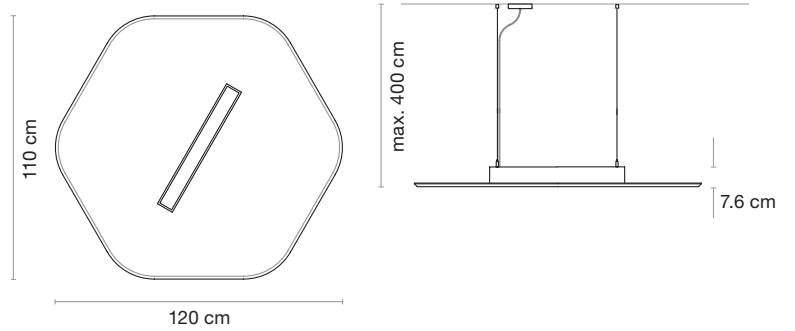

225 cm 58 W 10362 lm (Max.)

WARRANTY_GARANTÍA

5 Years
Años

Made in Spain
Fabricado en España

Sisa

BODY CUERPO

Light grey
Gris claro

Medium grey
Gris medio