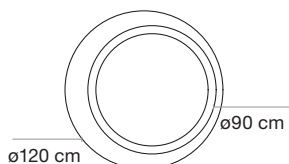

WARRANTY_GARANTÍA

5 Years
Años

Made in Spain
Fabricado en España

118 cm 47 W 8290 lm (Max.)

Siwi

Model_Modelo Ø66 cm.

Model_Modelo Ø90 cm.

BODY
CUERPO