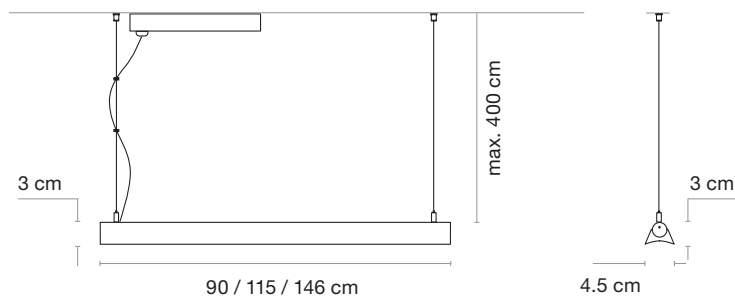

Kotto

COLOUR_COLOR

White Black
Blanco Negro

FINISH_ACABADO

Matt textured *Texturizado mate*

Kotto is a linear luminaire for suspending. It has a circular section and side wings which direct the light downwards, at the same time acting as a small screen to reduce glare.

Its matt finish in black or white with suspension cables of the same colour make Kotto a versatile and decorative luminaire.

Kotto es una luminaria lineal de suspensión con sección circular y aletas laterales que actúan como pantallas evitando el deslumbramiento y dirigiendo la luz hacia abajo.

El acabado en negro o blanco mate, en conjunto con cables de suspensión del mismo color, hacen de Kotto una luminaria decorativa de gran versatilidad.

INSTALLATION *INSTALACIÓN*
Pendant *Suspendida*

COVER *DIFUSOR*
Frosted *Opal*

DRIVER *CONTROL*
On/Off

COLOUR TEMPERATURE
TEMPERATURA DE COLOR
2700K / 4000K

VOLTAGE *VOLTAJE*
220-240 V.

90 cm	19 W	2700 lm (Max.)
115 cm	24 W	3450 lm (Max.)
146 cm	30 W	4350 lm (Max.)

WARRANTY *GARANTÍA*

3 Years
Años

Made in Spain
Fabricado en España