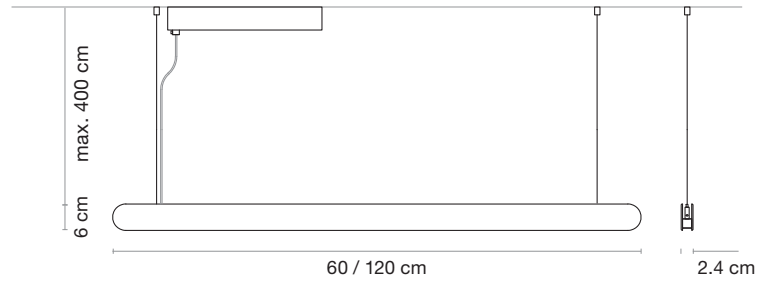

Kipu Inti

BODY CUERPO

LED PROFILE PERFIL LED

Kipu, “colour strings” in Quechua, used by the Incas for collecting and recording data. **Inti**, in Inca religion, “the sun god”.

Kipu Inti uses sunlike spectrum leds (RA>97), it reproduces the colours as they are in nature.

The low blue light emissions activate serotonin secretion during the day to maintain focus and melatonin at night which promotes improved sleep quality.

The light is covered with PET felt, a sustainable material created from the recycling of up to 4 plastic bottles of 1.5 L.

The transparent microprism cover (UGR<19), improves performance and significantly reduces glare.

Kipu, “cuerdas de colores” en quechua, utilizadas por los incas para recoger y almacenar información. **Inti**, “dios del sol” en la religión inca.

Kipu Inti utiliza leds de espectro similar al del sol (RA>97) y reproduce los colores tal y como son en la naturaleza.

Las bajas emisiones de luz azul activan la secreción de serotonina durante el día para mantener la concentración y de melatonina por la noche, lo que favorece un sueño de mayor calidad.

La luminaria está recubierta de fieltro PET, un material sostenible creado a partir del reciclaje de hasta 4 botellas de plástico de 1,5 L.

El difusor microprisma transparente (UGR<19), mejora el rendimiento y reduce significativamente el deslumbramiento.

INSTALLATION _INSTALACIÓN

Pendant _Suspendida

COVER _DIFUSOR

Microprismatic UGR<19
Microprismático UGR<19

DRIVER _CONTROL

On/Off
CASAMBI

COLOUR TEMPERATURE

TEMPERATURA DE COLOR
2700K / 4000K

VOLTAGE _VOLTAJE

220-240 V.

60 cm	11 W	1106 lm (Max.)
120 cm	22 W	2325 lm (Max.)

WARRANTY _GARANTÍA

3 Years
Años

Made in Spain
Fabricado en España