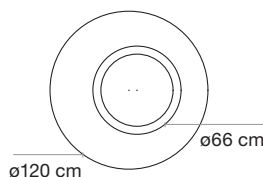

WARRANTY_GARANTÍA

5 Years
Años

Made in Spain
Fabricado en España

118 cm 47 W 8290 lm (Max.)

Siwi

Model_Modelo Ø66 cm.

Model_Modelo Ø90 cm.

BODY
CUERPO