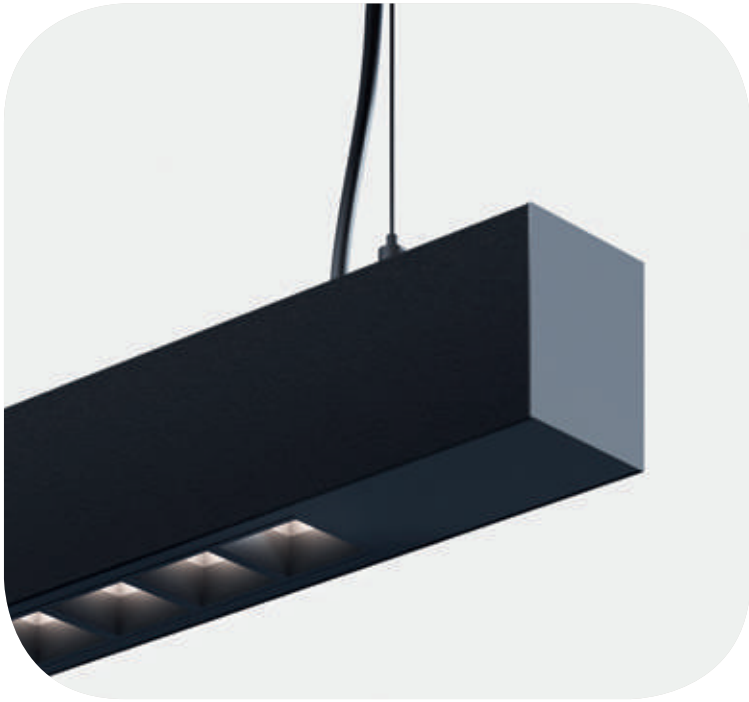

86 cm	35 W	6217 lm (Max.)
114 cm	47 W	8289 lm (Max.)
142 cm	58 W	10362 lm (Max.)

WARRANTY_GARANTÍA

5 Years
Años

Made in Spain
Fabricado en España

Gambia

COLOUR_COLOR

White Blanco
Black Negro

FINISH_ACABADO