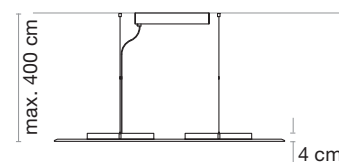

Liwi

BODY CUERPO

White
Blanco

Cashmere
Cashemira

Grey
Gris

Peach
Melocotón

Brown
Marrón

Orange
Naranja

Red
Rojo

Blue
Azul

Green
Verde

Natural oak
Roble natural

LED PROFILE PERFIL LED

White
matt
textured
Blanco
texturizado
mate

Black
matt
textured
Negro
texturizado
mate

Liwi, “bola” in Quechua.

Its organic shape makes Liwi a unique and original suspended luminaire that can be installed as either a single element or making compositions by rotating the modules.

Made from certified FSC birch plywood, Liwi is available in natural oak and matt HPL colours.

Its design means it can be suspended up to 4 m from the ceiling.

Designed to consume less energy, Liwi delivers up to 178 lm/W with no flicker throughout its dimming range, preventing visual fatigue and improving well-being and concentration.

The transparent microprism cover (UGR<19), improves performance and significantly reduces glare.

The long-life led modules and driver can be replaced, extending the lifespan of the luminaire and reducing environmental impact.

Liwi, “boleadora” en quechua.

La forma orgánica hace de Liwi una luminaria de suspensión única y original que puede instalarse como elemento único o haciendo composiciones mediante la rotación de los módulos.

Fabricada con madera contrachapada de abedul certificada FSC, Liwi está disponible en roble natural y HPL de colores con acabado mate.

Su diseño permite un cuelgue de hasta 4 m del techo.

Diseñada para consumir menos energía, Liwi proporciona hasta 178 lm/W sin parpadeo en todo su rango de atenuación, evitando la fatiga visual y mejorando el bienestar y la concentración.

El difusor microprisma transparente (UGR<19), mejora el rendimiento y reduce significativamente el deslumbramiento.

Los módulos led de larga duración y el driver son reemplazables, lo que permite prolongar la vida útil de la luminaria y reducir el impacto medioambiental.

INSTALLATION_
INSTALACIÓN
Pendant_
Suspendida

COVER_
DIFUSOR
Microprismatic UGR<19
Microprismático UGR<19

DRIVER_
CONTROL
On/Off
Dali/Push

COLOUR TEMPERATURE
TEMPERATURA DE COLOR
2700K / 4000K

VOLTAGE_
VOLTAJE
220-240 V.

Ø 123 cm   70 W   12435 lm (Max.)

WARRANTY_GARANTÍA

5 Years
Años

Made in Spain
Fabricado en España