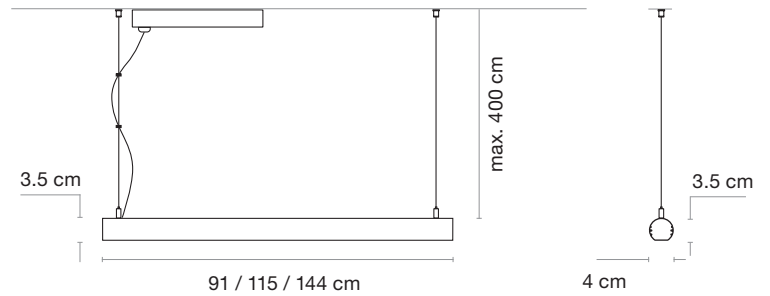

Bomu

COLOUR_COLOR

Silver Plata
Black Negro

FINISH_ACABADO

Anodised_Anodizado

Bomu is a high-performance, linear luminaire for suspending, with a circular section of Ø4 cm.

The transparent microprism cover with UGR<19 improves performance and significantly reduces glare.

Its silver anodised or black finish, with suspension cables of the same colour brings an elegant touch to any space.

Bomu es una luminaria lineal de suspensión con una sección circular de Ø4 cm.

El difusor microprisma transparente con UGR<19, reduce de forma significativa el deslumbramiento.

El acabado anodizado plata o negro mate, en conjunto con cables de suspensión del mismo color, confieren elegancia a cualquier espacio.

INSTALLATION_INSTALACIÓN

Pendant_Suspendida

COVER_DIFUSOR

Microprismatic UGR<19
Microprismático UGR<19

DRIVER_CONTROL

On/Off
Casambi

COLOUR TEMPERATURE

TEMPERATURA DE COLOR
2700K / 4000K / 5000K
HCL (1900 - 6500K)

VOLTAGE_VOLTAJE

220-240 V.

91 cm	36 W	4858 lm (Max.)
115 cm	46 W	6207 lm (Max.)
144 cm	58 W	8182 lm (Max.)

WARRANTY_GARANTÍA

3 Years
Años

Made in Spain
Fabricado en España