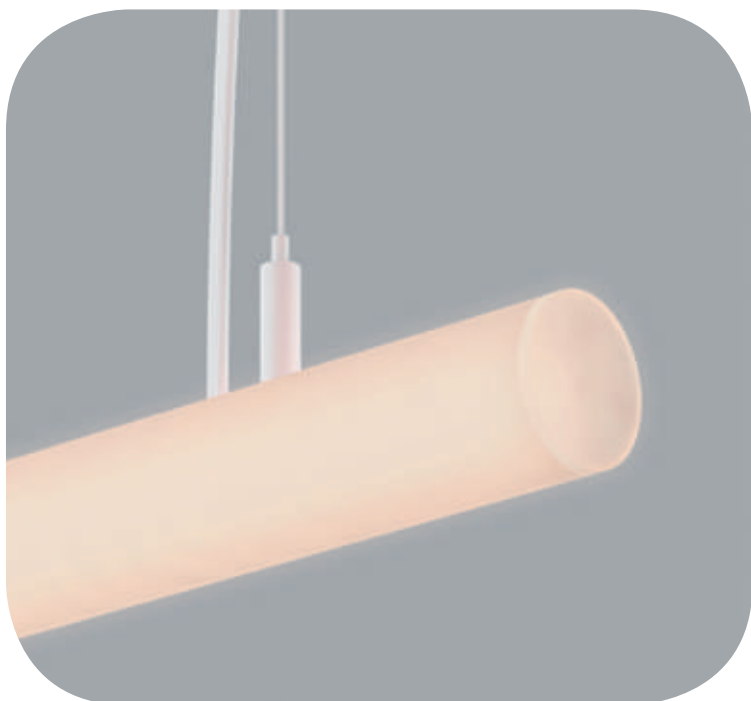

VOLTAGE_VOLTAJE

220-240 V.

91 cm	36 W	4858 lm (Max.)
115 cm	46 W	6207 lm (Max.)
144 cm	58 W	8182 lm (Max.)

WARRANTY_GARANTÍA

3 Years
Años

Made in Spain
Fabricado en España

Moa

FINISH_ACABADO