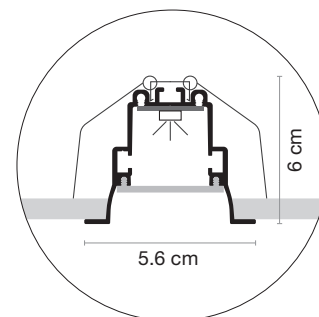

FINISH_ACABADO

Matt textured *Texturizado mate*

Shanga is a linear luminaire for recessing. The transparent microprism cover is set back 1 cm above the ceiling plane, significantly reducing glare and increasing visual comfort.

Its thermo-lacquered matt finish in black or white, brings an elegant touch to any space.

The absence of flickering throughout its dimming range prevents visual fatigue and improves well-being and concentration.

Shanga es una luminaria lineal de empotrar. El difusor microprisma transparente queda retranqueado 1 cm sobre el plano del techo, reduciendo de forma significativa el deslumbramiento e incrementando el confort visual.

El acabado termolacado mate texturizado blanco o negro confieren elegancia a cualquier espacio.

La ausencia de parpadeo en todo su rango de atenuación, evita la fatiga visual y mejora el bienestar y la concentración.

INSTALLATION *INSTALACIÓN*
Recessed *Encastre*

COVER *DIFUSOR*
Microprismatic UGR<19
Microprismático UGR<19

DRIVER *CONTROL*
On/Off
Dali/Push
Casambi

COLOUR TEMPERATURE
TEMPERATURA DE COLOR
2700K / 4000K / 5000K
HCL (1900 - 6500K)

VOLTAGE *VOLTAJE*
220-240 V.

86 cm	35 W	6217 lm (Max.)
114 cm	47 W	8289 lm (Max.)
142 cm	58 W	10362 lm (Max.)

WARRANTY *GARANTÍA*

5 Years
Años

Made in Spain
Fabricado en España