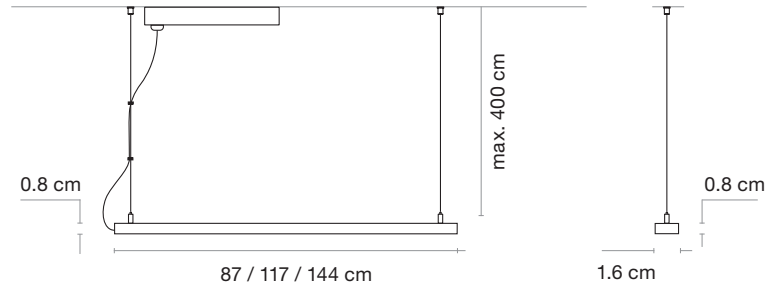

89 cm	20 W	2160 lm (Max.)
115 cm	25 W	2640 lm (Max.)
147 cm	33 W	3480 lm (Max.)

WARRANTY_GARANTÍA

3 Years
Años

Made in Spain
Fabricado en España

Bani

COLOUR_COLOR

Silver Plata
Black Negro

FINISH_ACABADO