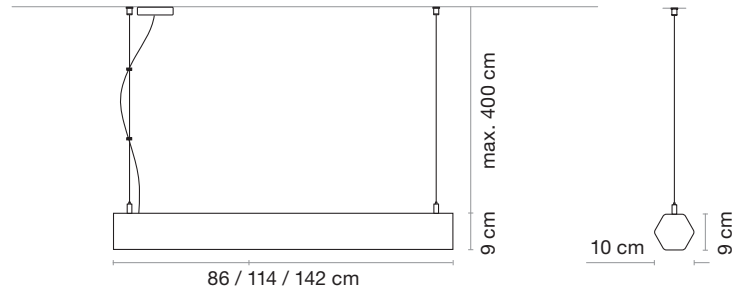

86 cm	35 W	6217 lm (Max.)
114 cm	47 W	8289 lm (Max.)
142 cm	58 W	10362 lm (Max.)

WARRANTY *GARANTÍA*

5 Years
Años

Made in Spain
Fabricado en España

Loto

COLOUR_COLOR

FINISH_ACABADO

Matt textured *Texturizado mate*