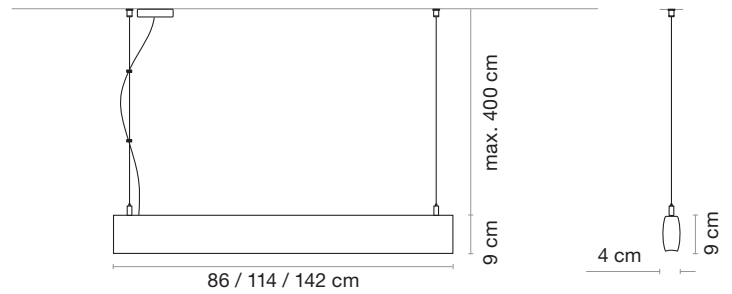

VOLTAGE_VOLTAJE

220-240 V.

86 cm	24 W	4425 lm (Max.)
114 cm	31 W	5900 lm (Max.)
142 cm	39 W	7375 lm (Max.)

WARRANTY_GARANTÍA

5 Years
Años

Made in Spain
Fabricado en España

Kiku

COLOUR_COLOR