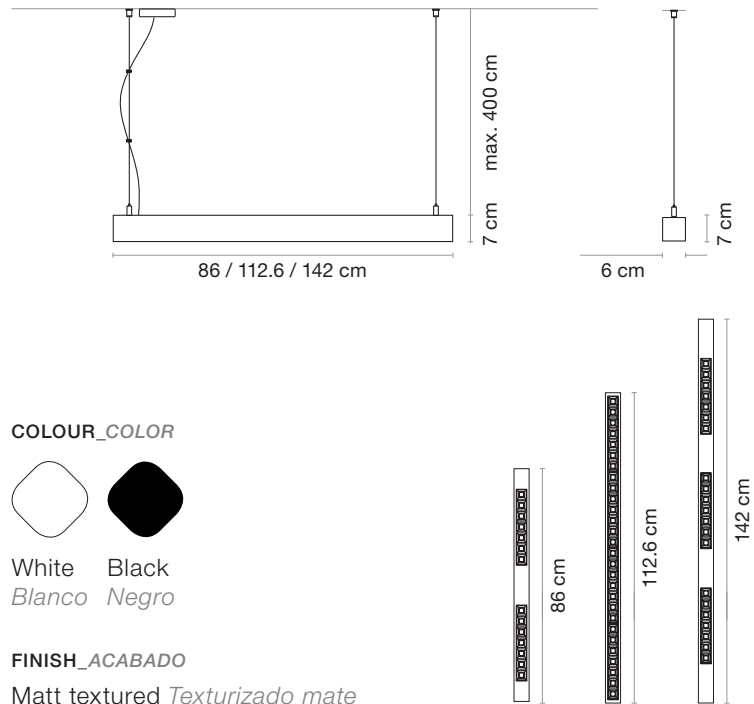

86 cm	35 W	6217 lm (Max.)
114 cm	47 W	8289 lm (Max.)
142 cm	58 W	10362 lm (Max.)

WARRANTY_GARANTÍA

5 Years
Años

Made in Spain
Fabricado en España

Gambia

COLOUR_COLOR

White Blanco
Black Negro

FINISH_ACABADO