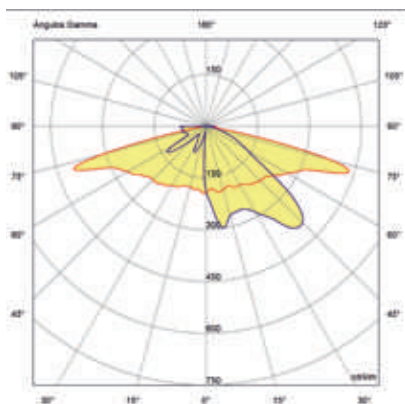

p.60

Mandala

Design_Diseño
Luz Negra

p.88

Photometric curves available at:
www.luznegra.net

Curvas fotométricas disponibles en:
www.luznegra.net

Manufacturer:

Luz Negra