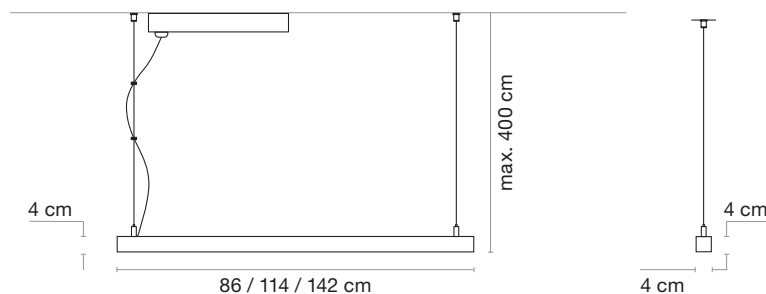

VOLTAGE_VOLTAJE

220-240 V.

86 cm	35 W	6217 lm (Max.)
114 cm	47 W	8289 lm (Max.)
142 cm	58 W	10362 lm (Max.)

WARRANTY_GARANTÍA

5 Years
Años

Made in Spain
Fabricado en España

Orange

COLOUR_COLOR