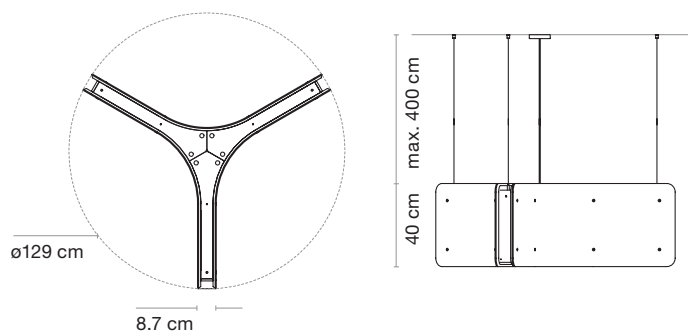

Ø120 cm	56 W (66 cm)	8368 lm (Max.)
Ø120 cm	71 W (90 cm)	10935 lm (Max.)

Warawara

BODY CUERPO

Light grey
Gris claro

Medium grey
Gris medio

Dark grey
Gris oscuro

Blue
Azul

Brown
Marrón