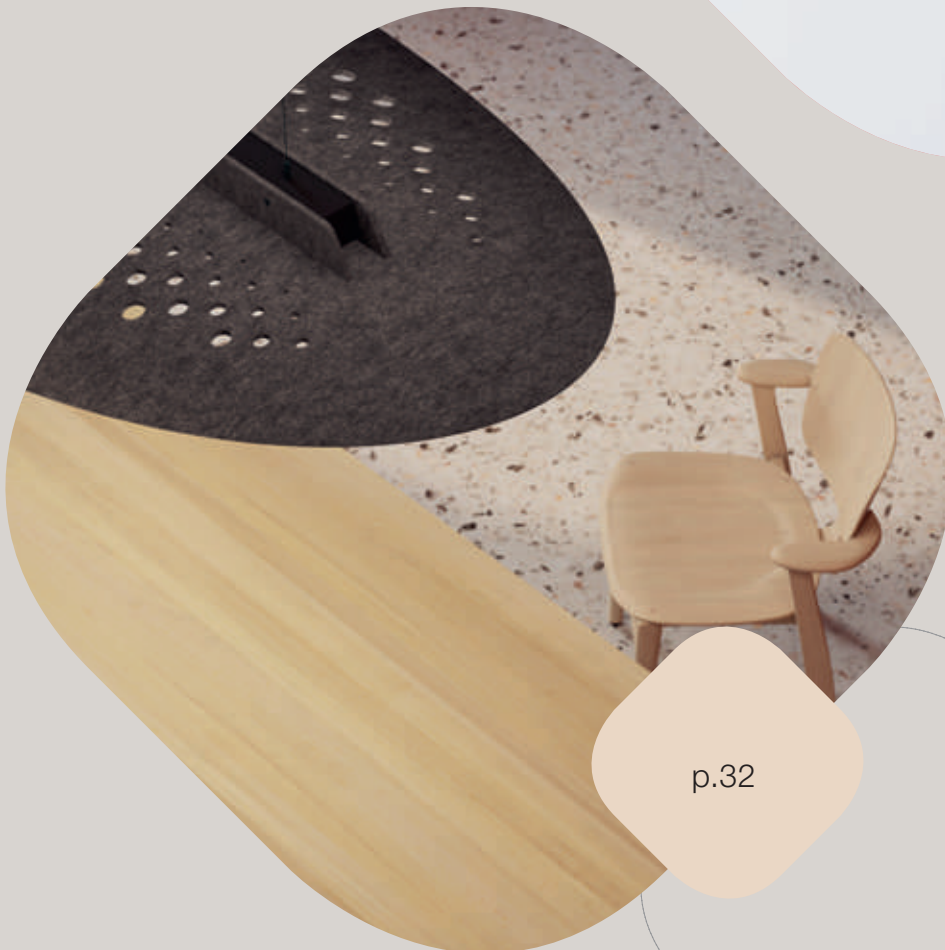

Kallma

Design_Diseño
Singular Lighting

p.32