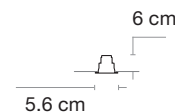

Shanga

COLOUR_COLOR

White Black
Blanco Negro

FINISH_ACABADO

Matt textured *Texturizado mate*

Shanga is a linear luminaire for recessing. The transparent microprism cover is set back 1 cm above the ceiling plane, significantly reducing glare and increasing visual comfort.

Its thermo-lacquered matt finish in black or white, brings an elegant touch to any space.

The absence of flickering throughout its dimming range prevents visual fatigue and improves well-being and concentration.

Shanga es una luminaria lineal de empotrar. El difusor microprisma transparente queda retranqueado 1 cm sobre el plano del techo, reduciendo de forma significativa el deslumbramiento e incrementando el confort visual.

El acabado termolacado mate texturizado blanco o negro confieren elegancia a cualquier espacio.

La ausencia de parpadeo en todo su rango de atenuación, evita la fatiga visual y mejora el bienestar y la concentración.

INSTALLATION *INSTALACIÓN*
Recessed *Encastre*

COVER *DIFUSOR*
Microprismatic UGR<19
Microprismático UGR<19

DRIVER *CONTROL*
On/Off
Dali/Push
Casambi

COLOUR TEMPERATURE
TEMPERATURA DE COLOR
2700K / 4000K / 5000K
HCL (1900 - 6500K)

VOLTAGE *VOLTAJE*
220-240 V.

86 cm	35 W	6217 lm (Max.)
114 cm	47 W	8289 lm (Max.)
142 cm	58 W	10362 lm (Max.)

WARRANTY *GARANTÍA*

5 Years
Años

Made in Spain
Fabricado en España