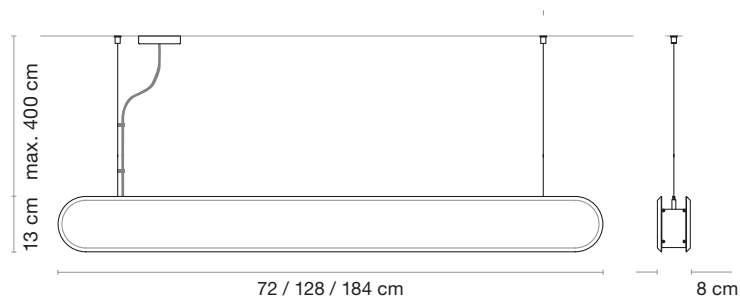

COLOUR TEMPERATURE
TEMPERATURA DE COLOR
2700K / 4000K

VOLTAGE_VOLTAJE
220-240 V.

68 cm	31 W	5903 lm (Max.)
120 cm	63 W	11806 lm (Max.)

WARRANTY_GARANTÍA

5 Years
Años

Made in Spain
Fabricado en España

Kipu

BODY CUERPO