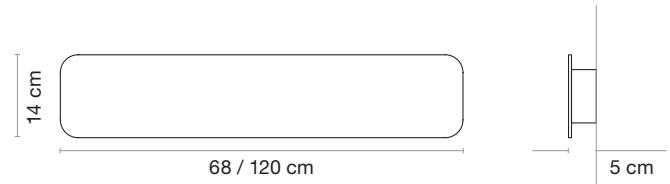

68 cm	23 W	4145 lm (Max.)
120 cm	47 W	8290 lm (Max.)

WARRANTY_GARANTÍA

5 Years
Años

Made in Spain
Fabricado en España

Nina Wall

BODY
CUERPO

Natural oak
Roble natural

LED PROFILE
PERFIL LED