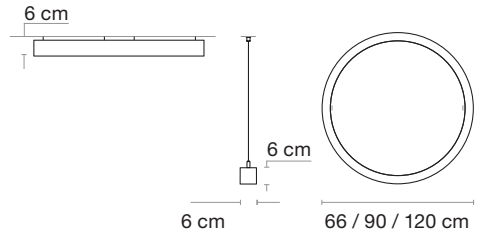

50 cm	32 W	4882 lm (Max.)
80 cm	53 W	7875 lm (Max.)
110 cm	73 W	10867 lm (Max.)

WARRANTY_GARANTÍA

3 Years
Años

Made in Spain
Fabricado en España

Dhana

Pendant_Suspendida

Surface_Superficie

COLOUR_COLOR