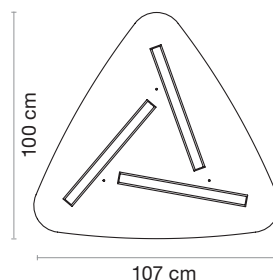

Ø 123 cm 70 W 12435 lm (Max.)

WARRANTY_GARANTÍA

5 Years
Años

Made in Spain
Fabricado en España

Liwi Ceiling

BODY CUERPO

White
Blanco

Cashmere
Cashemira