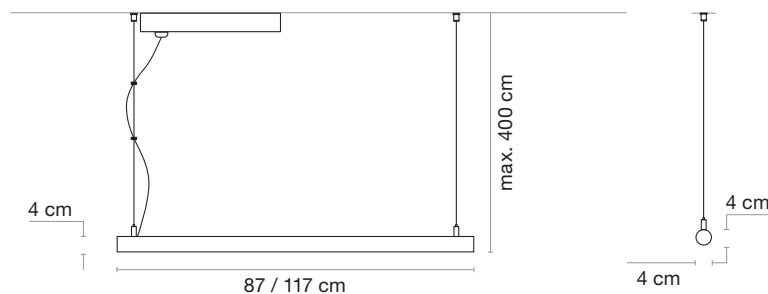

VOLTAGE_VOLTAJE

220-240 V.

91 cm	36 W	4858 lm (Max.)
115 cm	46 W	6207 lm (Max.)
144 cm	58 W	8182 lm (Max.)

WARRANTY_GARANTÍA

3 Years
Años

Made in Spain
Fabricado en España

Moa

FINISH_ACABADO