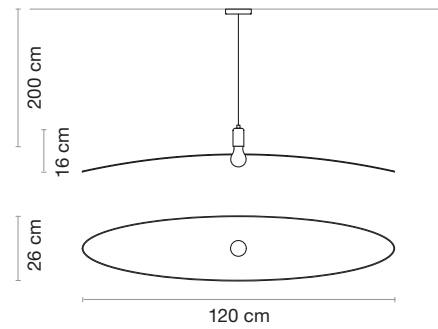

Ø129 cm 70 W 12435 lm (Max.)

WARRANTY _GARANTÍA

5 Years
Años

Made in Spain
Fabricado en España

Wayra

BODY CUERPO

Light grey
Gris claro

Medium grey
Gris medio