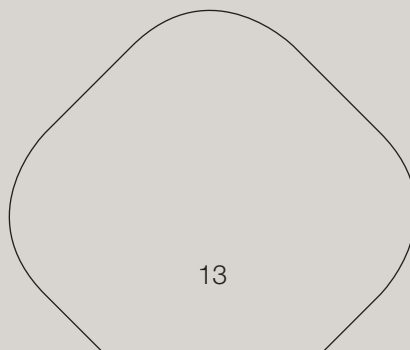

The pressures on our planet's limited natural resources and the challenge of climate change require prompt and concerted action from us all. We are applying a wide range of measures to protect biodiversity, reduce our consumption, avoid waste, and combat climate change.

Las presiones sobre los limitados recursos naturales de nuestro planeta y el reto del cambio climático exigen una acción rápida y concertada por parte de todos nosotros. Estamos aplicando una amplia gama de medidas para proteger la biodiversidad, reducir nuestro consumo, evitar los residuos y combatir el cambio climático.