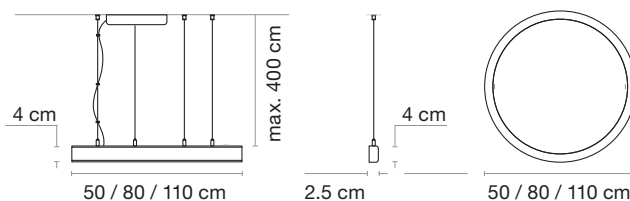

60 cm	39 W	5827 lm (Max.)
90 cm	59 W	8820 lm (Max.)
120 cm	79 W	11812 lm (Max.)

WARRANTY_GARANTÍA

3 Years
Años

Made in Spain
Fabricado en España

Bansi

COLOUR_COLOR

White Black
Blanco Negro

FINISH_ACABADO