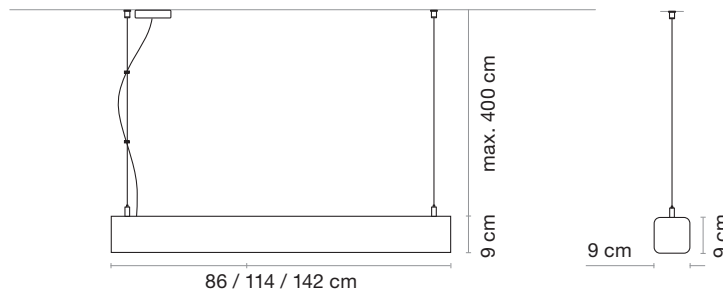

VOLTAGE_VOLTAJE

220-240 V.

86 cm	35 W	6217 lm (Max.)
114 cm	47 W	8289 lm (Max.)
142 cm	58 W	10362 lm (Max.)

WARRANTY_GARANTÍA

5 Years
Años

Made in Spain
Fabricado en España

Crino

COLOUR_COLOR