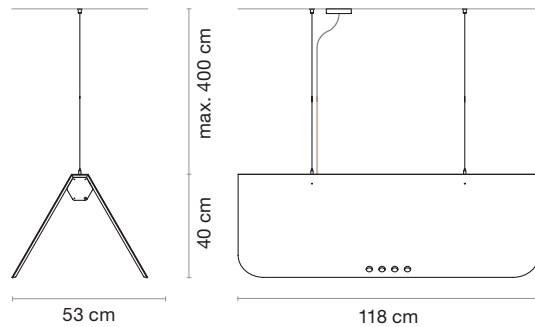

Ø120 cm

34 W

5625 lm (Max.)

WARRANTY / GARANTÍA

5 Years
Años

Made in Spain
Fabricado en España

Kuntur

BODY_CUERPO