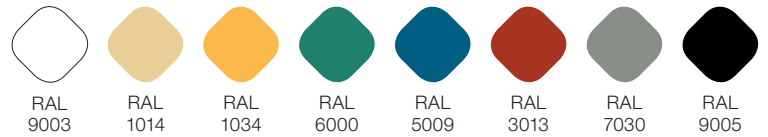

86 cm	35 W	6217 lm (Max.)
114 cm	47 W	8289 lm (Max.)
142 cm	58 W	10362 lm (Max.)

WARRANTY *GARANTÍA*

5 Years
Años

Made in Spain
Fabricado en España

Loto

COLOUR_COLOR

FINISH_ACABADO

Matt textured *Texturizado mate*