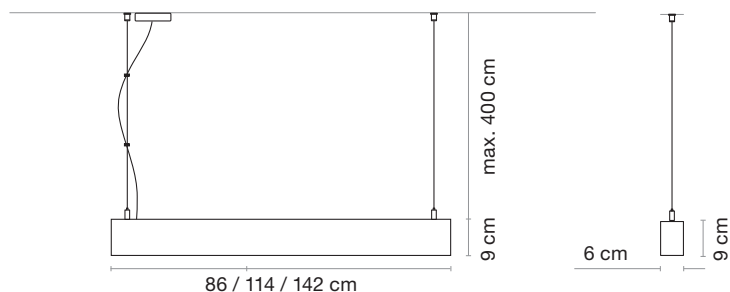

Nilo

COLOUR_COLOR

White   Silver   Black
Blanco   Plata   Negro

FINISH_ACABADO

Matt textured (Black/White)_ *Texturizado mate (Blanco/Negro)*
Anodised (Silver)_ *Anodizado (Plata)*

Nilo is a high-performance, linear luminaire for suspending (up to 178 lm/W) with a rectangular section of 6 cm x 9 cm.

Its silver anodised surface or thermo-lacquered matt finish in black or white, combined with suspension cables of the same colour, bring an elegant touch to any space.

The transparent microprism cover with UGR<19 improves performance and significantly reduces glare.

The absence of flickering throughout its dimming range prevents visual fatigue and improves well-being and concentration.

The long-life led modules and driver can be replaced due to its removable tray with easy access. This means extending the lifespan of the luminaire and reducing environmental impact.

Nilo es una luminaria lineal de suspensión de alto rendimiento (hasta 178 lm/W) con una sección rectangular de 6 cm x 9 cm.

La superficie anodizada plata o termolacado mate texturizado blanco o negro, en conjunto con cables de suspensión del mismo color, confieren elegancia a cualquier espacio.

El difusor microprisma transparente con UGR<19, reduce de forma significativa el deslumbramiento.

La ausencia de parpadeo en todo su rango de atenuación, evita la fatiga visual y mejora el bienestar y la concentración.

Los módulos led de larga duración y el driver, pueden reemplazarse a través de una bandeja desmontable de fácil acceso, lo que permite extender la vida útil de la luminaria y reducir el impacto medioambiental.

INSTALLATION_INSTALACIÓN
Pendant_Suspendida

COVER_DIFUSOR
Microprismatic UGR<19
Microprismático UGR<19

DRIVER_CONTROL
On/Off
Dali/Push

COLOUR TEMPERATURE
TEMPERATURA DE COLOR
2700K / 4000K / 5000K

VOLTAGE_VOLTAJE
220-240 V.

86 cm	35 W	6217 lm (Max.)
114 cm	47 W	8289 lm (Max.)
142 cm	58 W	10362 lm (Max.)

WARRANTY_GARANTÍA

5 Years
Años

Made in Spain
Fabricado en España