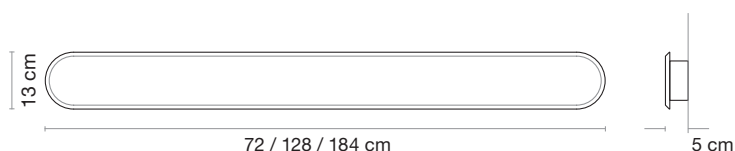

72 cm	23 W	4145 lm (Max.)
128 cm	47 W	8290 lm (Max.)
184 cm	70 W	12450 lm (Max.)

WARRANTY_*GARANTÍA*

5 Years
Años

Made in Spain
Fabricado en España

Kipu Wall

BODY CUERPO

Light grey
Gris claro

Medium grey
Gris medio