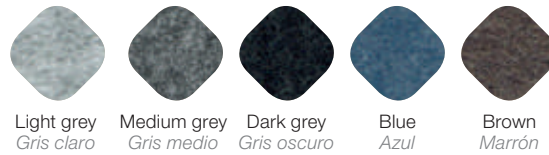

BODY CUERPO

Light grey
Gris claro

Medium grey
Gris medio

Dark grey
Gris oscuro

Blue
Azul

Brown
Marrón

Wayra, "wind" in Quechua.

Suspended elliptical luminaire that glides weightlessly in space.

The ethereal wings reflect part of the light emitted by the lamp.

Made with PET felt produced from 9 recycled water bottles of 1.5 L, Wayra behaves like an acoustic lamp that absorbs noise.

Whether as a single unit or several in sequence, Wayra fits into any space, granting formal purity and functional virtue.

Light bulb E27 not included.

Wayra, "viento" en quechua.

Luminaria elíptica que flota ingrávida en el espacio.

Las alas etéreas, reflejan parte de la luz emitida por la lámpara.

Fabricada con lana de PET producida a partir de 9 botellas de plástico recicladas de 1,5 L, Wayra se comporta como una lámpara acústica que absorbe ruido.

Ya sea como unidad o en conjunto, Wayra se adapta a cualquier espacio, otorgando pureza formal y virtud funcional.

Bombilla E27 no incluida.

INSTALLATION _INSTALACIÓN

Pendant _Suspendida

WARRANTY _GARANTÍA

5 Years
Años

Made in Spain
Fabricado en España