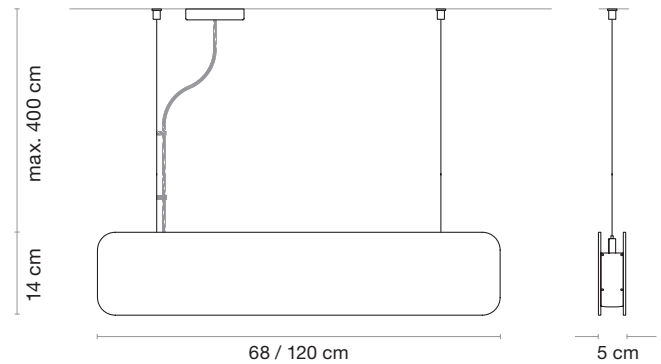

Nina

BODY
CUERPO

Natural oak
Roble natural

LED PROFILE
PERFIL LED

Black matt textured
Negro texturizado mate

Nina, “fire” in Quechua.

Linear pendant light that combines natural oak with black matte aluminum to create a timeless, warm and elegant design.

Designed to consume less energy, Nina delivers up to 178 lm/W with no flicker throughout its dimming range, preventing visual fatigue and improving well-being and concentration.

The transparent microprism cover (UGR<19), improves performance and significantly reduces glare.

The long-life led modules and driver can be replaced due to the removable tray with easy access. This means extending the lifespan of the luminaire and reducing environmental impact.

Nina, “fuego” en quechua.

Luminaria lineal de suspensión que combina roble natural y aluminio negro mate, para crear un diseño atemporal, cálido y elegante.

Diseñada para consumir menos energía, Nina proporciona hasta 178 lm/W sin parpadeo en todo su rango de atenuación, evitando la fatiga visual y mejorando el bienestar y la concentración.

El difusor microprisma transparente (UGR<19), mejora el rendimiento y reduce significativamente el deslumbramiento.

Los módulos led de larga duración y el driver, pueden reemplazarse a través de una bandeja desmontable de fácil acceso, lo que permite extender la vida útil de la luminaria y reducir el impacto medioambiental.

INSTALLATION_INSTALACIÓN
Pendant_Suspendida

COVER_DIFUSOR
Microprismatic UGR<19
Microprismático UGR<19

DRIVER_CONTROL
On/Off
Dali/Push

COLOUR TEMPERATURE
TEMPERATURA DE COLOR
2700K / 4000K

VOLTAGE_VOLTAJE
220-240 V.

68 cm	23 W	4145 lm (Max.)
120 cm	47 W	8290 lm (Max.)

WARRANTY_GARANTÍA

5 Years
Años

Made in Spain
Fabricado en España