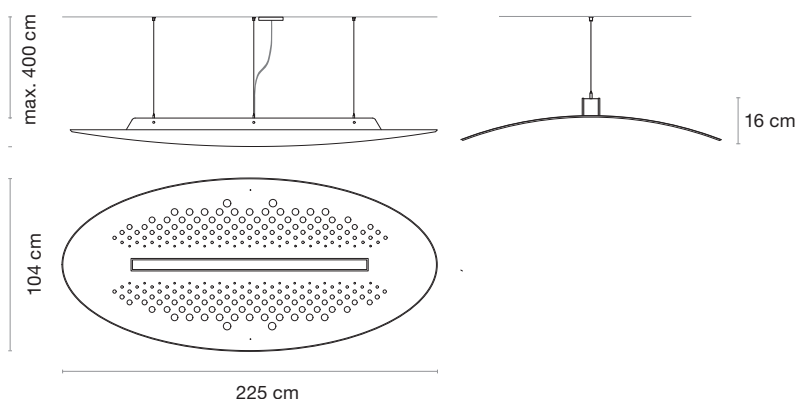

Ø 123 cm 70 W 12435 lm (Max.)

WARRANTY _GARANTÍA

5 Years
Años

Made in Spain
Fabricado en España

Sulay

BODY CUERPO

Light grey
Gris claro

Medium grey
Gris medio