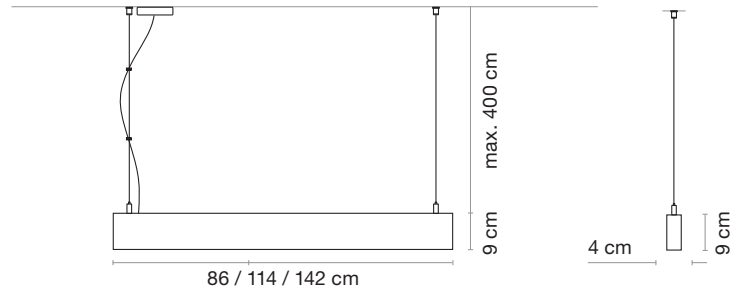

Congo

COLOUR_COLOR

White Silver Black
Blanco Plata Negro

FINISH_ACABADO

Matt textured (Black/White)_ *Texturizado mate (Blanco/Negro)*
Anodised (Silver)_ *Anodizado (Plata)*

Congo is a high-performance, linear luminaire for suspending (up to 178 lm/W) with a rectangular section of 4 cm x 9 cm.

Its anodised surface (silver or thermo-lacquered matt finish in black or white), combined with suspension cables of the same colour, bring an elegant touch to any space.

The transparent microprism cover with UGR<19 improves performance and significantly reduces glare.

The absence of flickering throughout its dimming range prevents visual fatigue and improves well-being and concentration.

The long-life led modules and driver can be replaced due to the removable tray with easy access. This means extending the lifespan of the luminaire and reducing environmental impact.

Congo es una luminaria lineal de suspensión de alto rendimiento (178 lm/W) con una sección rectangular de 4 cm x 9 cm.

La superficie anodizada plata o termolacado mate blanco o negro, en conjunto con cables de suspensión del mismo color, confieren elegancia a cualquier espacio.

El difusor microprisma transparente con UGR<19, reduce de forma significativa el deslumbramiento.

La ausencia de parpadeo en todo su rango de atenuación, evita la fatiga visual y mejora el bienestar y la concentración.

Los módulos led de larga duración y el driver, pueden reemplazarse a través de una bandeja desmontable de fácil acceso, lo que permite extender la vida útil de la luminaria y reducir el impacto medioambiental.

INSTALLATION_INSTALACIÓN

Pendant_Suspendida

COVER_DIFUSOR

Microprismatic UGR<19
Microprismático UGR<19

DRIVER_CONTROL

On/Off
Dali/Push

COLOUR TEMPERATURE

TEMPERATURA DE COLOR
2700K / 4000K / 5000K

VOLTAGE_VOLTAJE

220-240 V.

86 cm	35 W	6217 lm (Max.)
114 cm	47 W	8289 lm (Max.)
142 cm	58 W	10362 lm (Max.)

WARRANTY_GARANTÍA

5 Years
Años

Made in Spain
Fabricado en España