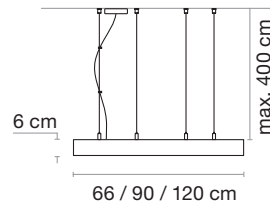

50 cm	32 W	4882 lm (Max.)
80 cm	53 W	7875 lm (Max.)
110 cm	73 W	10867 lm (Max.)

WARRANTY_GARANTÍA

3 Years
Años

Made in Spain
Fabricado en España

Dhana

Pendant_Suspendida

Surface_Superficie

COLOUR_COLOR